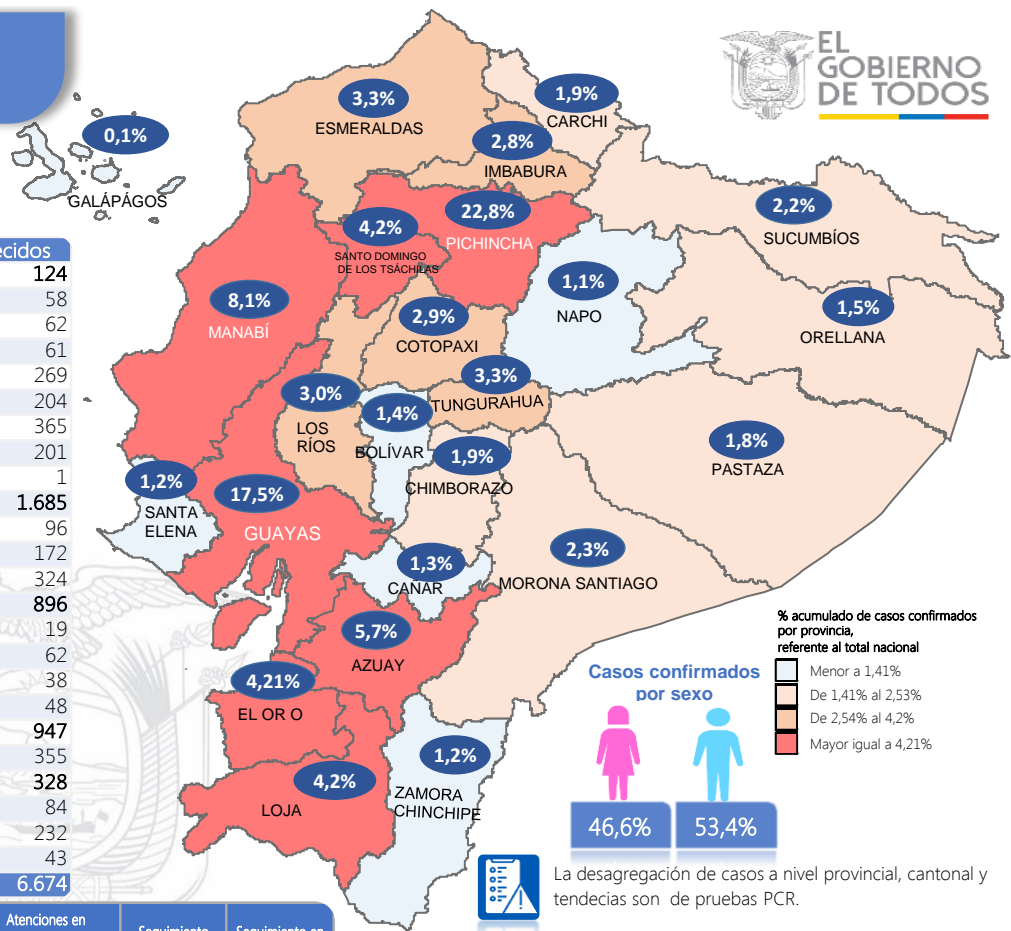

\*Adicionalmente se registran **3.753** fallecidos probables por COVID-19 a nivel nacional.

PCR: 159.773  
Pruebas rápidas: 11.616

PCR: 108.219  
Pruebas rápidas: 8.956

**Nota técnica:**  
-El número de casos reportados corresponde a la actualización progresiva de la entrega del resultado de la prueba RT-PCR por parte de los laboratorios (confirmado y descartado).

Se han tomado **344.126** muestras para COVID-19, entre PCR y pruebas rápidas

Detalle de casos confirmados por PCR

Provincia	Confirmado	Fallecidos
Azuay	6.121	124
Bolívar	1.482	58
Cañar	1.409	62
Carchi	2.032	61
Chimborazo	2.079	269
Cotopaxi	3.156	204
El Oro	4.560	365
Esmeraldas	3.573	201
Galápagos	109	1
Guayas	18.983	1.685
Imbabura	3.006	96
Loja	4.580	172
Los Ríos	3.298	324
Manabí	8.729	896
Morona Santiago	2.498	19
Napo	1.174	62
Orellana	1.647	38
Pastaza	1.959	48
Pichincha	24.705	947
Santa Elena	1.317	355
Sto. Domingo Tsáchilas	4.560	328
Sucumbíos	2.339	84
Tungurahua	3.552	232
Zamora Chinchipe	1.351	43
<b>Total general</b>	<b>108.219</b>	<b>6.674</b>

Llamadas 171, relacionadas a Covid 19	Teleconsulta	Atenciones en establecimientos de salud - MSP	Seguimiento telefónico	Seguimiento en domicilio
817.581	107.996	18.179	283.789	63.566

- Llamadas al 171 relacionadas a Covid-19: número de llamadas (acumuladas) atendidas por la plataforma 171 relacionadas a Covid-19.
- Teleconsulta: ciudadanos atendidos a través del APP SALUDEc y por un médico del 171.
- Atenciones en establecimientos de salud del MSP: citas agendadas a través del 171 en establecimientos del primer nivel de atención.
- Seguimiento telefónico: llamadas a pacientes con diagnóstico confirmado, seguidos vía telefónica en primer nivel, por un profesional del MSP.
- Seguimiento en domicilio: visitas domiciliarias a pacientes con diagnóstico confirmado, desde el primer nivel de atención, por un profesional del MSP.

### Línea de tendencia acumulada nacional de casos confirmados por fecha de inicio de síntomas