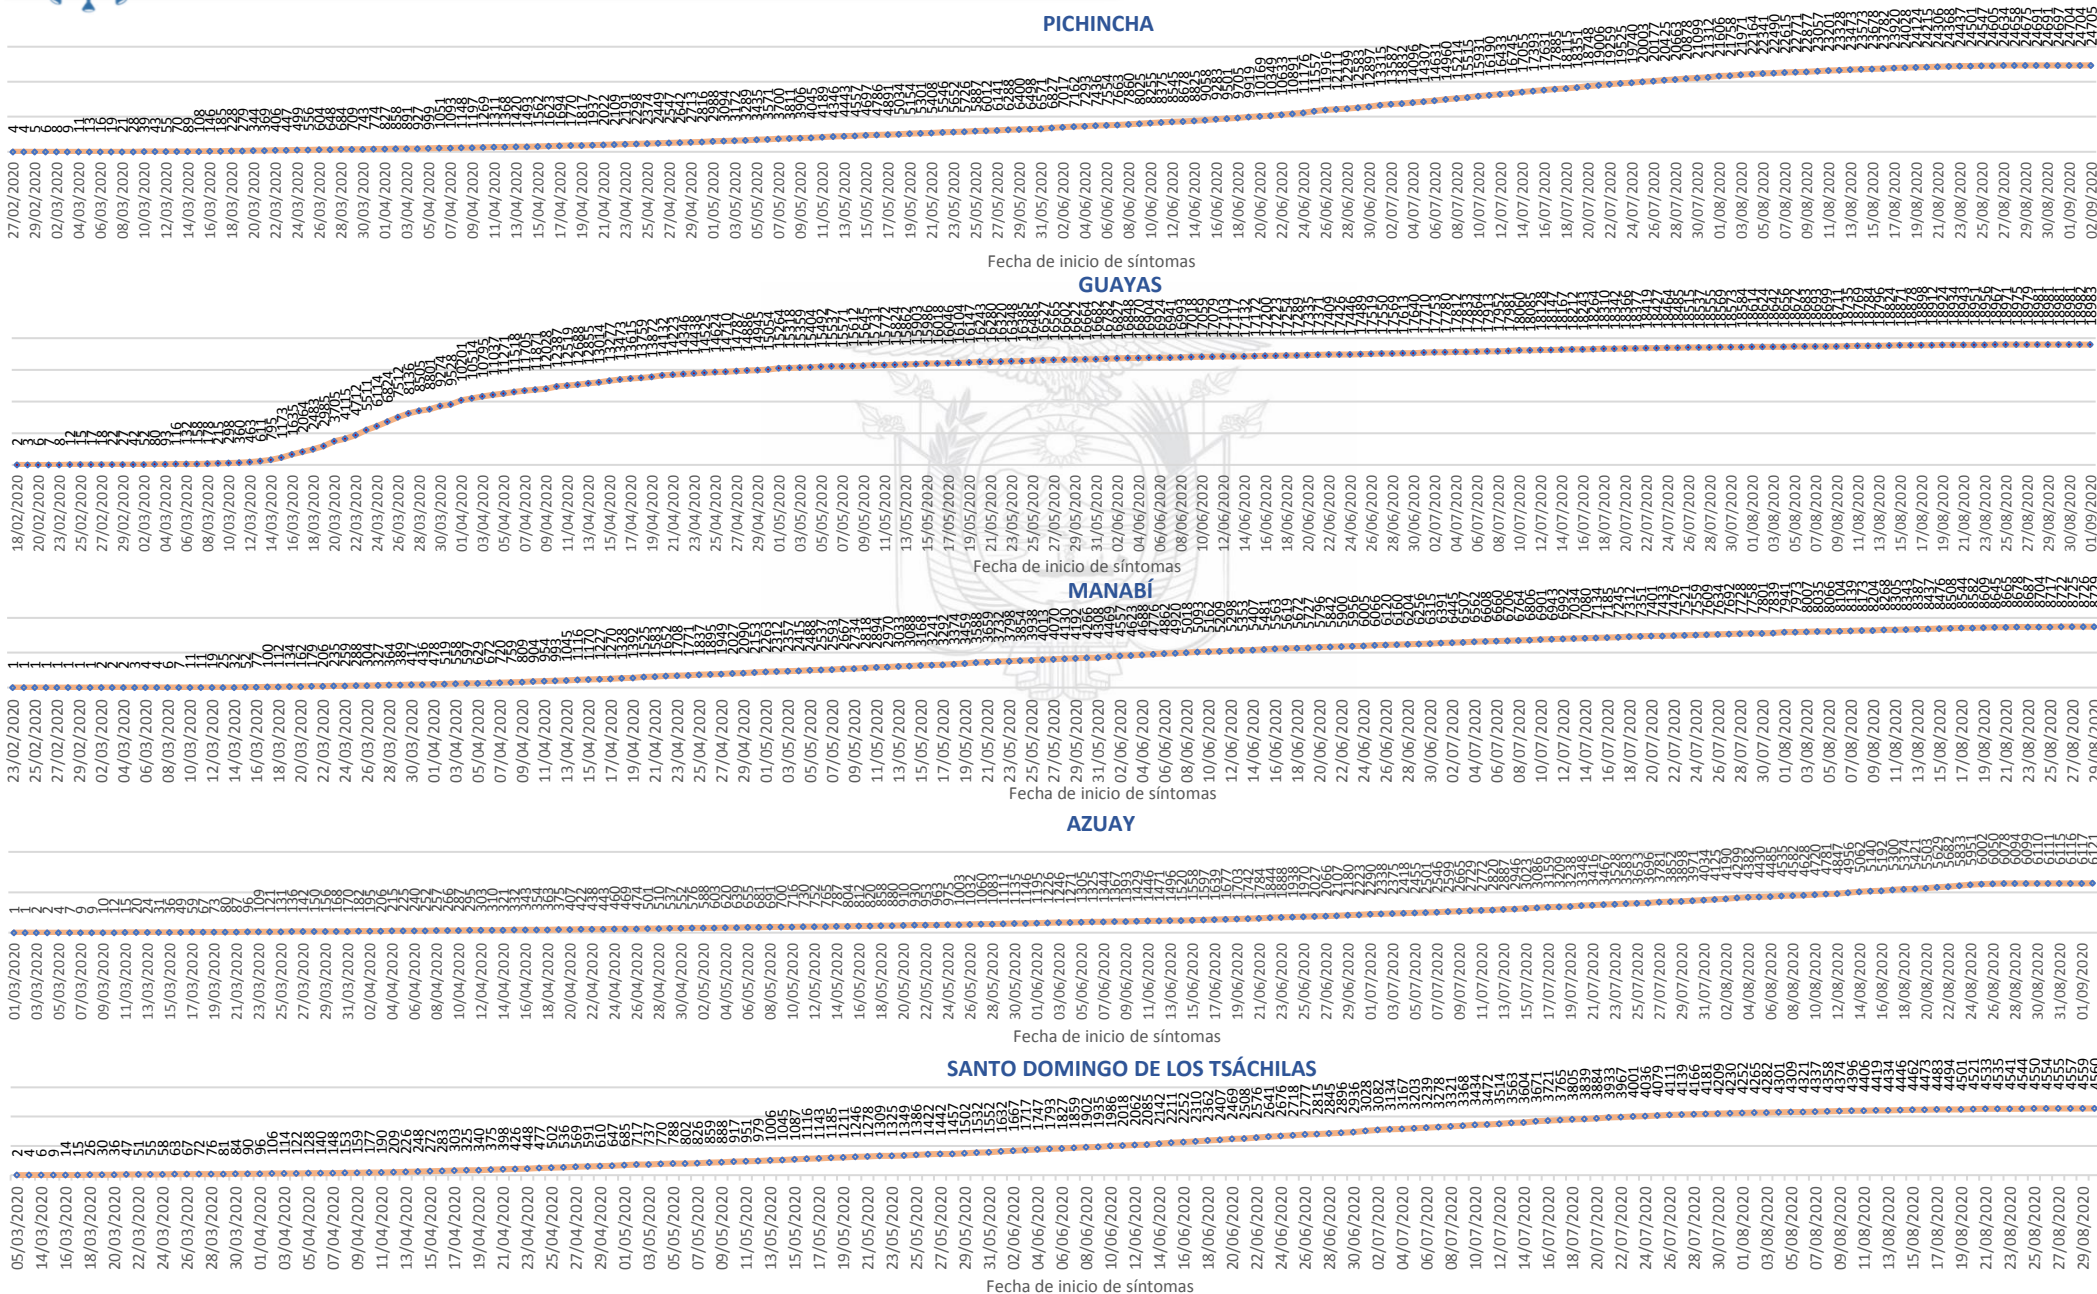

SITUACIÓN NACIONAL POR COVID-19

INFOGRAFÍA N°190

Inicio 29/02/2020- Corte 04/09/2020 08:00

LÍNEAS DE TENDENCIAS ACUMULADAS POR FECHA DE INICIO DE SÍNTOMAS EN PROVINCIAS DE MAYOR INCIDENCIA DEL COVID-19

Región Costa	
Provincia/Cantón	Confirmado
El Oro	4560
Arenillas	275
Huaquillas	233
Machala	2222
Pasaje	171
Santa Rosa	587
Atahualpa	46
Zaruma	204
Portovelo	436
El Guabo	128
Balsas	47
Las Lajas	6
Marcabellí	6
Chilla	4
Piñas	195
Esmeraldas	3573
Esmeraldas	1512
Quinindé	1026
Rioverde	219
Atacames	285
Muisne	148
San Lorenzo	90
Eloy Alfaro	293
Guayas	18983
Alfredo Baquerizo Moreno	33
Balao	56
Balzar	249
Colimes	49
Daule	836
Durán	1023
Empalme	381
Guayaquil	12912
Milagro	772
Naranjal	280
Pedro Carbo	196
Salitre	205
Samborondón	767
Santa Lucía	83
Playas	182
Simón Bolívar	21
San Jacinto De Yaguachi	223
Palestina	44
El Triunfo	235
Lomas De Sargentillo	64
Naranjito	162
Crmel. Marcelino Maridueña	13
Nobol	29
Gral. Antonio Elizalde	136
Isidro Ayora	32
Los Ríos	3298
Baba	66
Babahoyo	1117
Buena Fe	234
Mocache	33
Montalvo	79
Palenque	52
Puebloviejo	95
Quevedo	657
Urdaneta	111
Ventanas	474
Vinces	181
Quinsaloma	135
Valencia	64

Manabí	
24 De Mayo	156
Bolívar	233
Jipijapa	399
Manta	1008
Montecristi	301
Portoviejo	2687
Rocafuerte	239
Santa Ana	255
Sucre	449
Paján	162
Jaramijó	72
Olmedo	52
Junín	115
El Carmen	409
Puerto López	171
Pichincha	122
Chone	1034
Flavio Alfaro	145
Pedernales	329
Tosagua	217
Jama	71
San Vicente	103
Santa Elena	1317
Santa Elena	529
La Libertad	468
Salinas	320
Sto. Domingo Tsáchilas	4560
La Concordia	754
Santo Domingo	3806
Total Región Costa	45020

Región Sierra	
Provincia/Cantón	Confirmado
Azuay	6121
Camilo Ponce Enríquez	160
Cuenca	4999
Gualaceo	251
Santa Isabel	118
El Pan	24
Nabón	27
Paute	274
Sigsig	95
Sevilla De Oro	62
San Fernando	9
Guachapala	17
Girón	31
Pucara	11
Chordeleg	41
Oña	2
Bolívar	1482
Chillanes	46
Chimbo	57
Guaranda	768
San Miguel	94
Echeandía	209
Caluma	177
Las Navas	131

Cañar	
Azogues	618
Déleg	13
La Troncal	349
El Tambo	82
Biblián	75
Suscal	13
Cañar	259
Carchi	2032
Bolívar	155
Tulcán	1144
Montufar	269
Mira	221
San Pedro De Huaca	93
Espejo	150
Chimborazo	2079
Colta	91
Riobamba	1429
Cumandá	65
Guano	128
Chambo	29
Guamote	57
Alausí	117
Chunchi	59
Pallatanga	33
Penipe	71
Cotopaxi	3156
Pangua	86
Pujilí	335
Salcedo	694
La Maná	168
Latacunga	1450
Sigchos	138
Saquisilí	285
Imbabura	3006
Ibarra	1502
Otavaló	577
Cotacachi	435
Antonio Ante	282
Pimampiro	112
San Miguel De Urququí	98
Loja	4580
Calvas	79
Célica	55
Loja	3726
Macará	273
Catamayo	152
Gonzanama	18
Olmedo	2
Pindal	43
Saraguro	51
Chaguarpamba	7
Zapotillo	12
Paltas	110
Quilanga	3
Sozoranga	7
Espíndola	15
Puyango	27
Pichincha	24705
Mejía	681
Pedro Vicente Maldonado	102
Quito	22281
San Miguel De Los Bancos	121
Pedro Moncayo	79
Cayambe	333
Puerto Quito	124
Rumiñahui	984

Tungurahua	
Ambato	2729
San Pedro De Pelileo	452
Santiago De Pillaro	98
Quero	33
Cevallos	24
Mocha	6
Tisaleo	30
Patate	72
Baños De Agua Santa	108
Total Región Sierra	52122

Región Amazónica	
Provincia/Cantón	Confirmado
Morona Santiago	2498
Gualaquiza	363
Morona	892
Sucúa	375
Palora	199
Taisha	154
Limón Indanza	56
Santiago	171
Tiwintza	51
Pablo Sexto	45
Logroño	97
Huamboya	64
San Juan Bosco	31
Napo	1174
El Chaco	161
Quijos	93
Tena	730
Archidona	173
Carlos Julio Arosemena Tola	17
Orellana	1647
Orellana	1082
La Joya De Los Sachas	211
Loreto	68
Aguarico	286
Pastaza	1959
Pastaza	1237
Mera	523
Santa Clara	93
Arajuno	106
Sucumbios	2339
Cuyabeno	112
Lago Agrio	1414
Shushufindi	428
Putumayo	89
Sucumbios	27
Cascales	105
Gonzalo Pizarro	164
Zamora Chinchipe	1351
Chinchipe	49
Nangaritza	43
Yantzaza	378
Zamora	485
Paquisha	63
El Pangui	127
Centinela Del Cóndor	112
Yacuambi	83
Palanda	11
Total Región Amazónica	10968
Región Insular	
Provincia/Cantón	Confirmado
Galápagos	109
San Cristóbal	21
Isabela	14
Santa Cruz	74
Total Región Insular	109