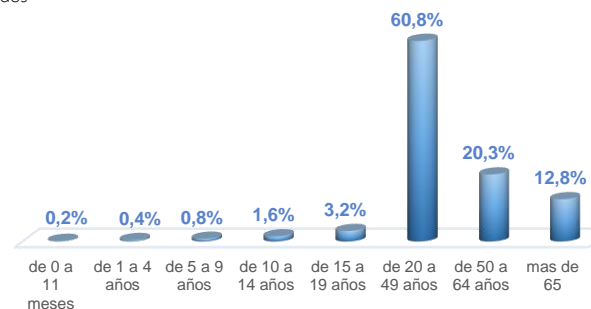

Casos confirmados por grupo etario

Casos confirmados por sexo