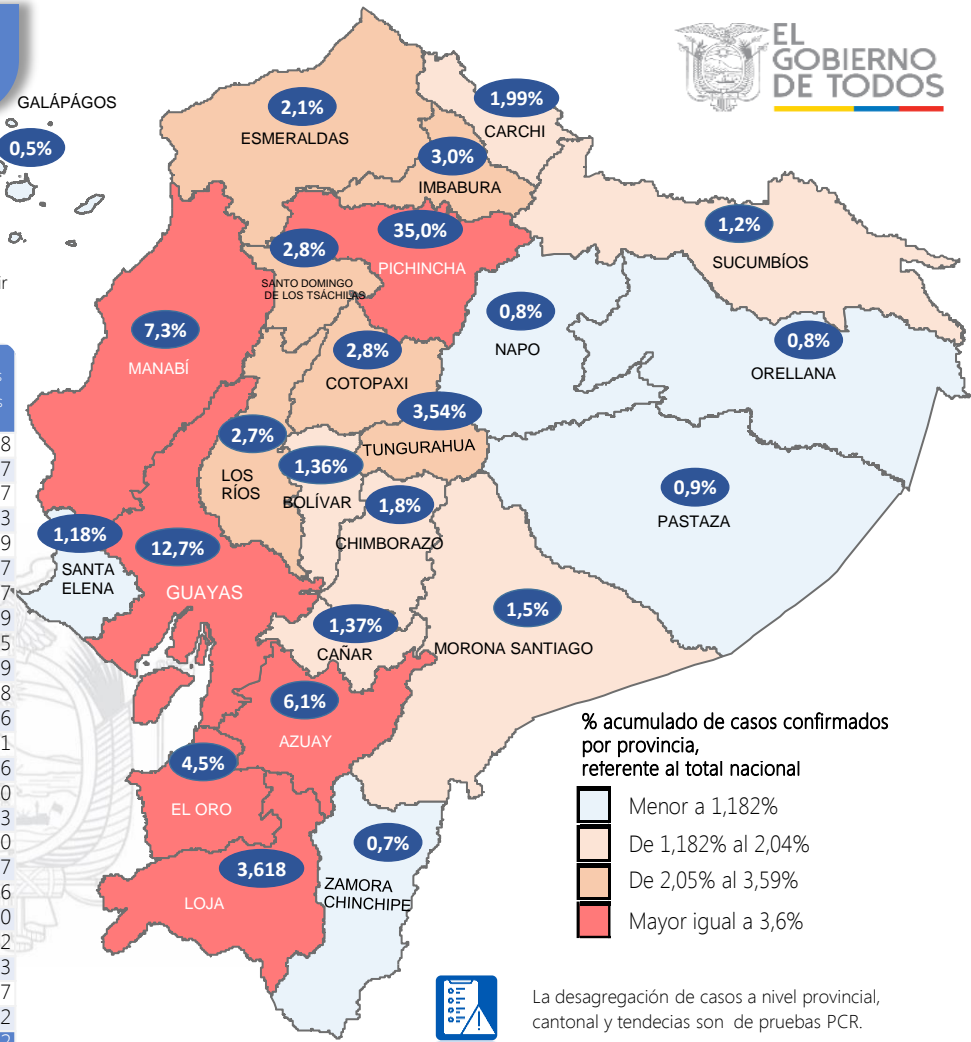

*Detalle de fallecidos

Confirmados	Probables	Total
11.225	4.772	15.997

***Fallecidos por Covid-19:** corresponde a los fallecidos confirmados con una prueba RT-PCR positiva, fallecidos probables que son las personas con síntomas, otras pruebas de laboratorio o imagen relacionados a Covid-19, sin una prueba RT-PCR.

Provincia	Confirmados por RT-PCR	Fallecidos confirmados por RT-PCR	Fallecidos probables
Azuay	17.687	316	28
Bolívar	3.971	82	17
Cañar	3.988	112	7
Carchi	5.793	193	3
Chimborazo	5.124	401	129
Cotopaxi	8.220	390	87
El Oro	12.964	726	217
Esmeraldas	6.141	274	59
Galápagos	1.316	8	5
Guayas	36.858	2.084	1.719
Imbabura	8.786	264	18
Loja	10.530	301	56
Los Ríos	7.802	393	251
Manabí	21.278	1.596	1.086
Morona Santiago	4.422	44	0
Napo	2.195	84	3
Orellana	2.326	59	20
Pastaza	2.639	67	17
Pichincha	101.753	2.339	316
Santa Elena	3.429	410	280
Sto. Domingo Tsáchilas	8.106	477	122
Sucumbíos	3.479	110	3
Tungurahua	10.316	432	327
Zamora Chinchipe	1.947	63	2
Total	291.070	11.225	4.772

A fin de facilitar la lectura del indicador "casos fallecidos" y proporcionar la información desagregada por provincias se desglosa el número de fallecidos con Covid-19 confirmados por una prueba RT-PCR y los fallecidos probables con Covid-19.