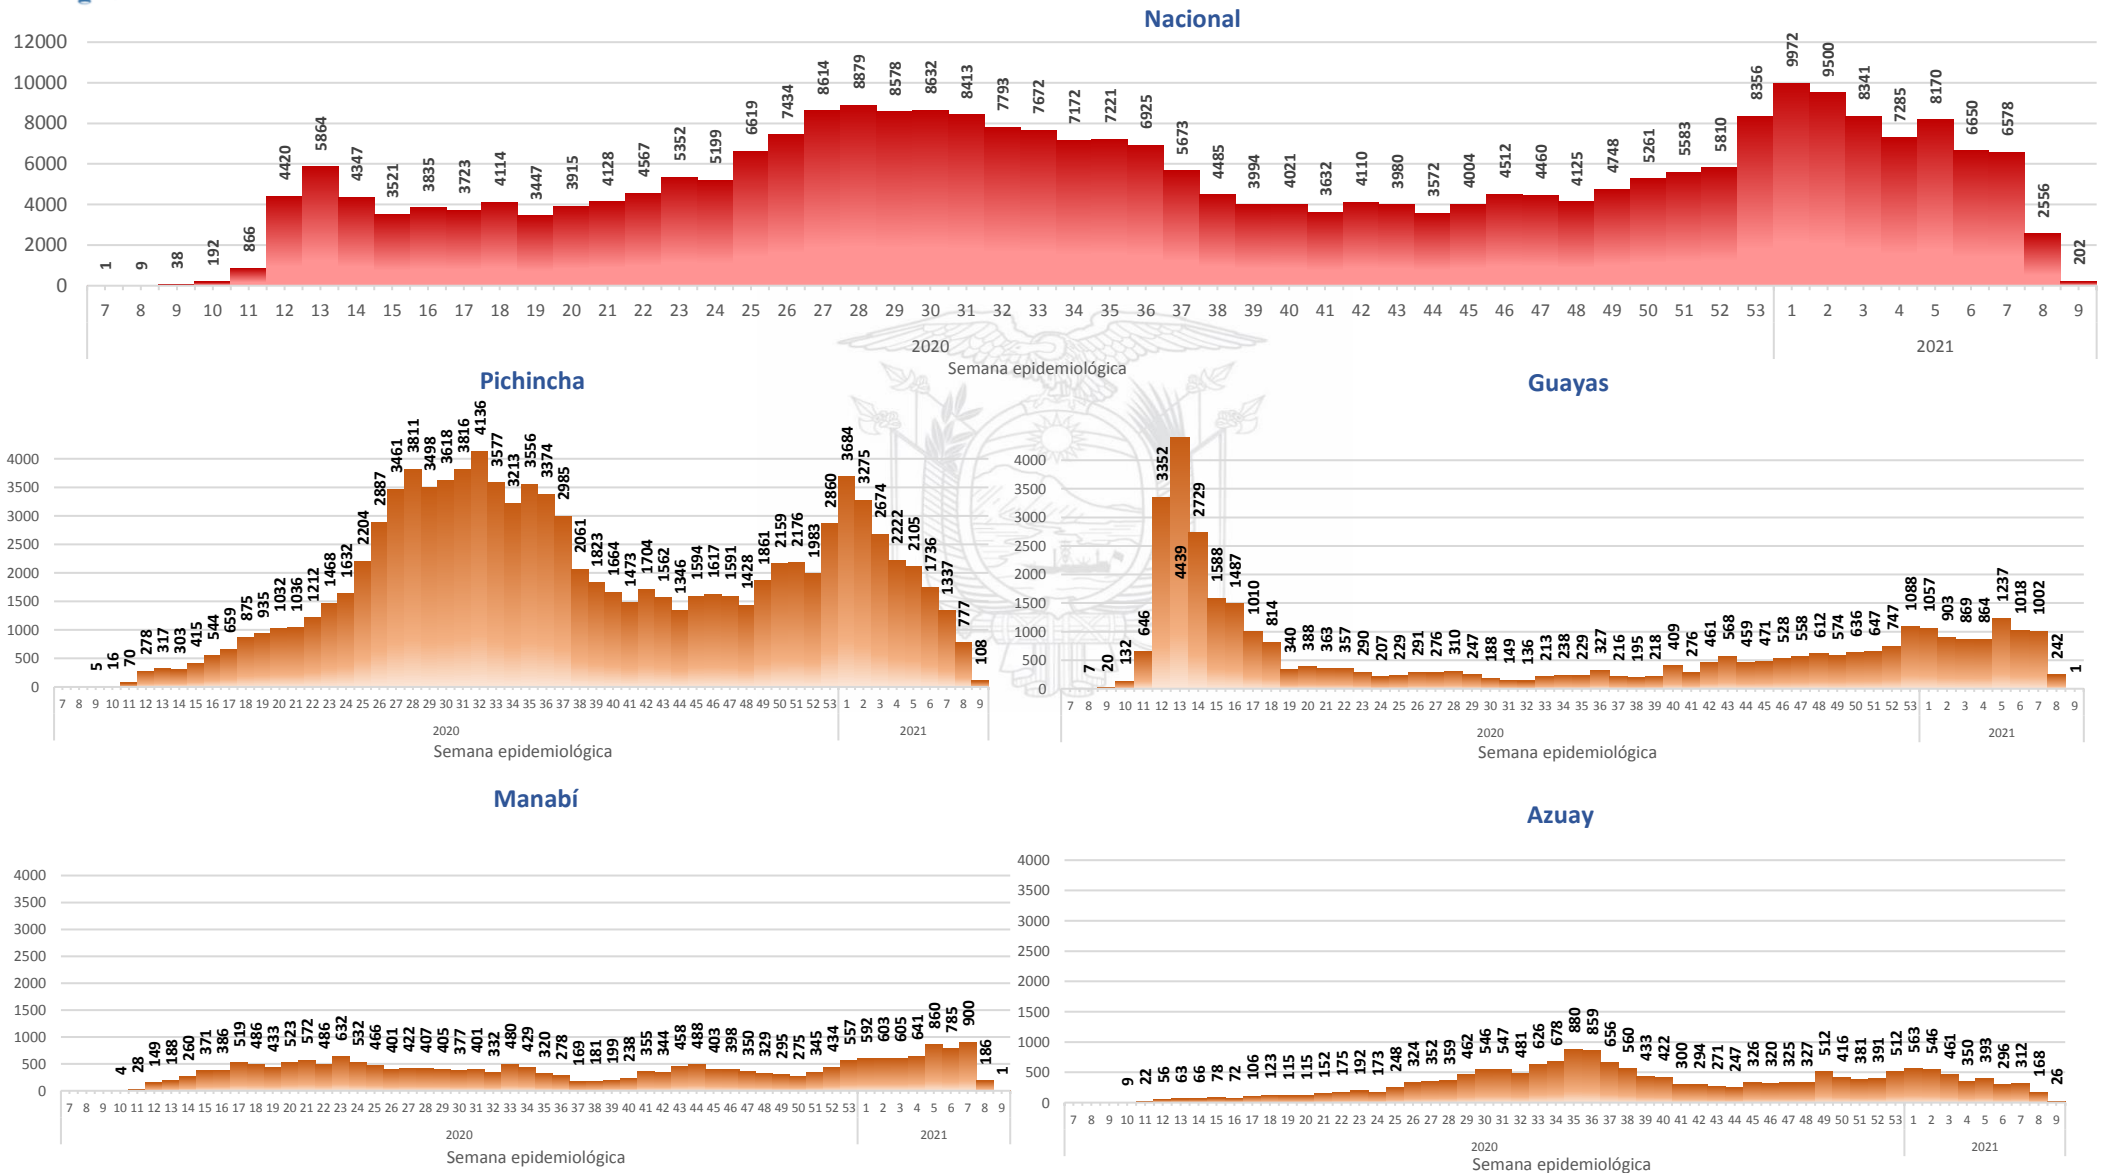

Este indicador, de actualización diaria, reporta el número acumulado de las muestras tomadas para la realización de la prueba RT-PCR en los laboratorios autorizados en Ecuador. Cabe indicar que puede existir más de una muestra por persona durante el proceso diagnóstico.

- Seguimiento en domicilio: visitas domiciliarias a pacientes con diagnóstico confirmado, desde el primer nivel de atención, por un profesional del MSP.

Casos confirmados por grupo etario

Casos confirmados por sexo

SITUACIÓN NACIONAL POR COVID-19

INFOGRAFÍA N°372

Inicio 29/02/2020- Corte 05/03/2021 08:00

CURVA EPIDEMIOLÓGICA DE CASOS COVID-19 ACUMULADOS POR SEMANA EPIDEMIOLÓGICA

Curva epidémica casos confirmados Covid-19 nos permite conocer la evolución de los casos confirmados con COVID-19 a lo largo de la pandemia, agrupados por semana epidemiológica, tomando en cuenta la fecha de inicio de síntomas.

Semana epidemiológica: Es un periodo de tiempo adoptado a nivel internacional; inicia en domingo y termina en sábado y nos permite analizar la evolución de las enfermedades o eventos, sujetos a vigilancia epidemiológica.