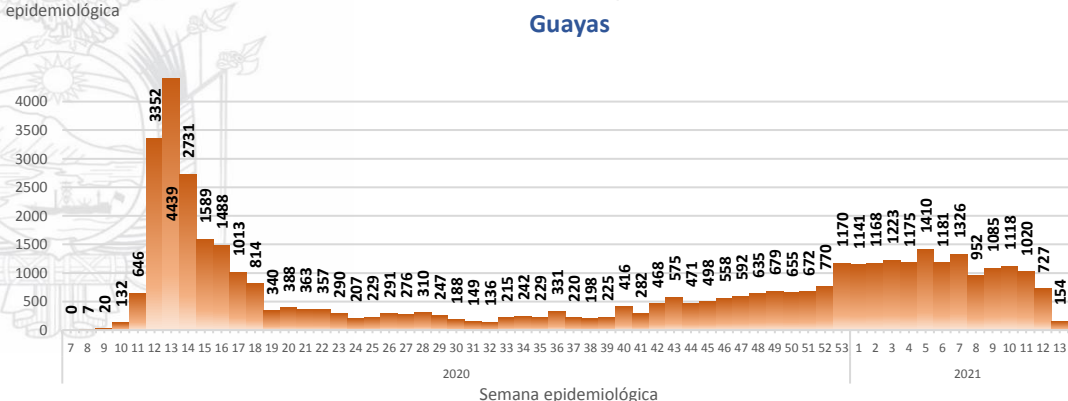

SITUACIÓN NACIONAL POR COVID-19

INFOGRAFÍA N°403

Inicio 29/02/2020- Corte 05/04/2021 08:00

CURVA EPIDEMIOLÓGICA DE CASOS COVID-19 ACUMULADOS POR SEMANA EPIDEMIOLÓGICA

Curva epidémica casos confirmados Covid-19 nos permite conocer la evolución de los casos confirmados con COVID-19 a lo largo de la pandemia, agrupados por semana epidemiológica, tomando en cuenta la fecha de inicio de síntomas.

Semana epidemiológica: Es un periodo de tiempo adoptado a nivel internacional; inicia en domingo y termina en sábado y nos permite analizar la evolución de las enfermedades o eventos, sujetos a vigilancia epidemiológica.