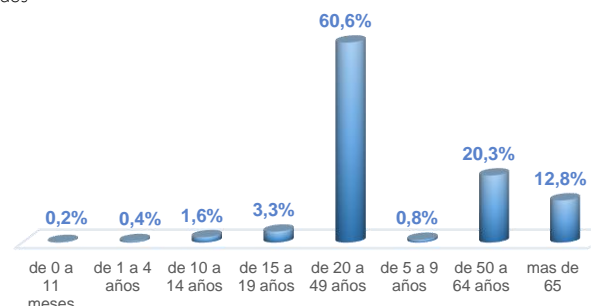

Casos confirmados por grupo etario

Casos confirmados por sexo