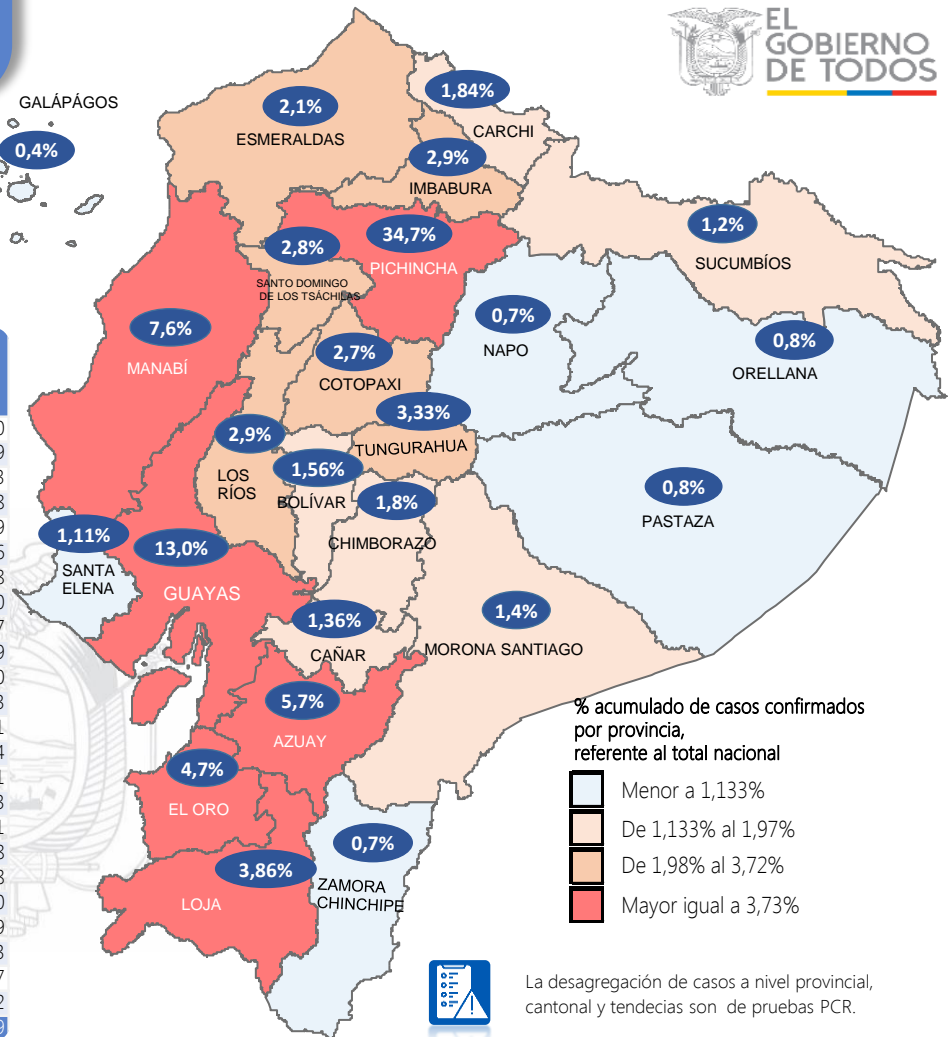

*Detalle de fallecidos

Confirmados	Probables	Total
12.088	4.899	16.987

***Fallecidos por Covid-19:** corresponde a los fallecidos confirmados con una prueba RT-PCR positiva, fallecidos probables que son las personas con síntomas, otras pruebas de laboratorio o imagen relacionados a Covid-19, sin una prueba RT-PCR.

774.916

Total casos descartados

36.614

Casos con alta hospitalaria

1.081

Hospitalizados estables

559

Hospitalizados pronóstico reservado

Llamadas 171, relacionadas a Covid 19	Teleconsulta	Atenciones en establecimientos de salud - MSP	Seguimiento telefónico	Seguimiento en domicilio
1.173.741	134.192	25.298	441.316	115.389

- Llamadas al 171 relacionadas a Covid-19: número de llamadas (acumuladas) atendidas por la plataforma 171 relacionadas a Covid-19.
- Teleconsulta: ciudadanos atendidos a través del APP SALUDEC y por un médico del 171.
- Atenciones en establecimientos de salud del MSP: citas agendadas a través del 171 en establecimientos del primer nivel de atención.
- Seguimiento telefónico: llamadas a pacientes con diagnóstico confirmado, seguidos vía telefónica en primer nivel, por un profesional del MSP.
- Seguimiento en domicilio: visitas domiciliarias a pacientes con diagnóstico confirmado, desde el primer nivel de atención, por un profesional del MSP.

Fuente: Ministerio de Salud Pública