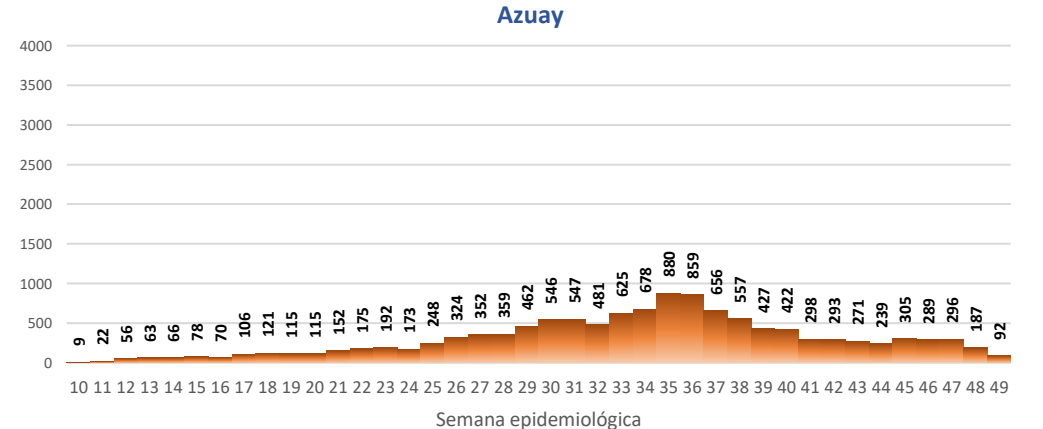

### Casos confirmados por grupo etario

### Casos confirmados por sexo

# SITUACIÓN NACIONAL POR COVID-19 INFOGRAFÍA N°282

Inicio 29/02/2020- Corte 05/12/2020 08:00

## CURVA EPIDEMIOLÓGICA DE CASOS COVID-19 ACUMULADOS POR SEMANA EPIDEMIOLÓGICA

Curva epidémica casos confirmados Covid-19 nos permite conocer la evolución de los casos confirmados con COVID-19 a lo largo de la pandemia, agrupados por semana epidemiológica, tomando en cuenta la fecha de inicio de síntomas.