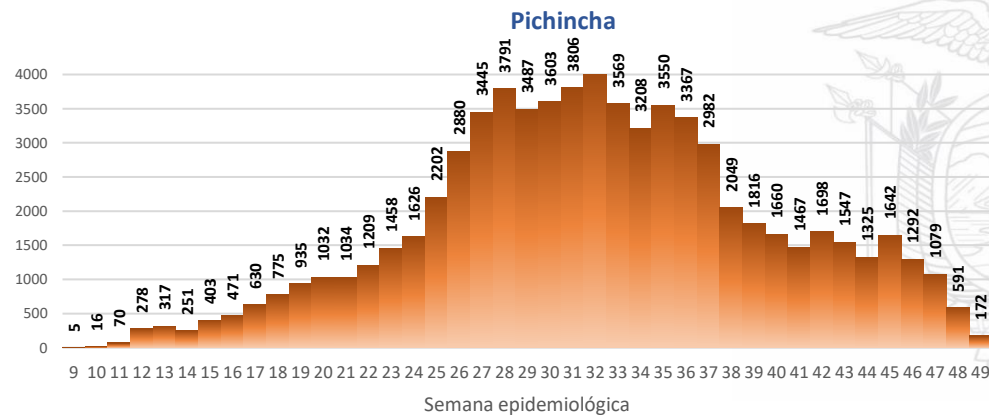

### Casos confirmados por grupo etario

### Casos confirmados por sexo

# SITUACIÓN NACIONAL POR COVID-19 INFOGRAFÍA N°282

Inicio 29/02/2020- Corte 05/12/2020 08:00

## CURVA EPIDEMIOLÓGICA DE CASOS COVID-19 ACUMULADOS POR SEMANA EPIDEMIOLÓGICA

Curva epidémica casos confirmados Covid-19 nos permite conocer la evolución de los casos confirmados con COVID-19 a lo largo de la pandemia, agrupados por semana epidemiológica, tomando en cuenta la fecha de inicio de síntomas.