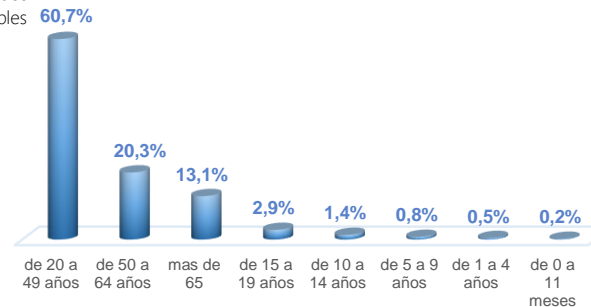

Casos confirmados por grupo etario

Casos confirmados por sexo