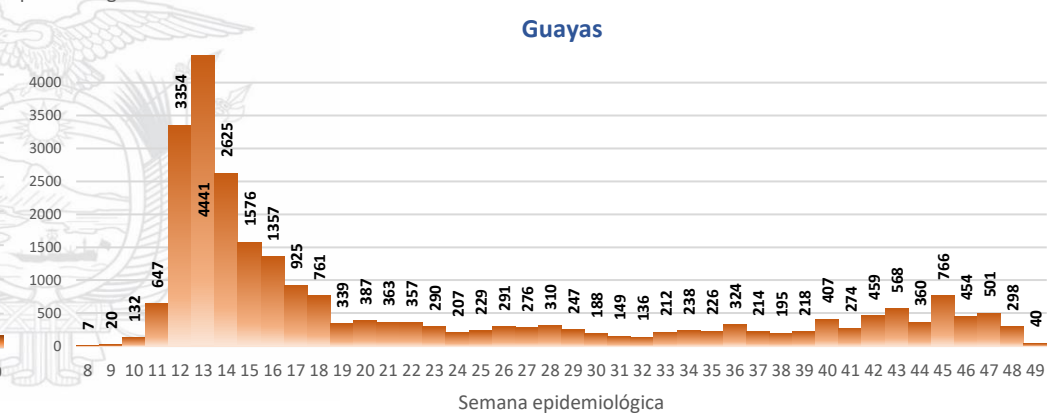

### Casos confirmados por grupo etario

### Casos confirmados por sexo

# SITUACIÓN NACIONAL POR COVID-19 INFOGRAFÍA N°282

Inicio 29/02/2020- Corte 05/12/2020 08:00

## CURVA EPIDEMIOLÓGICA DE CASOS COVID-19 ACUMULADOS POR SEMANA EPIDEMIOLÓGICA

Curva epidémica casos confirmados Covid-19 nos permite conocer la evolución de los casos confirmados con COVID-19 a lo largo de la pandemia, agrupados por semana epidemiológica, tomando en cuenta la fecha de inicio de síntomas.