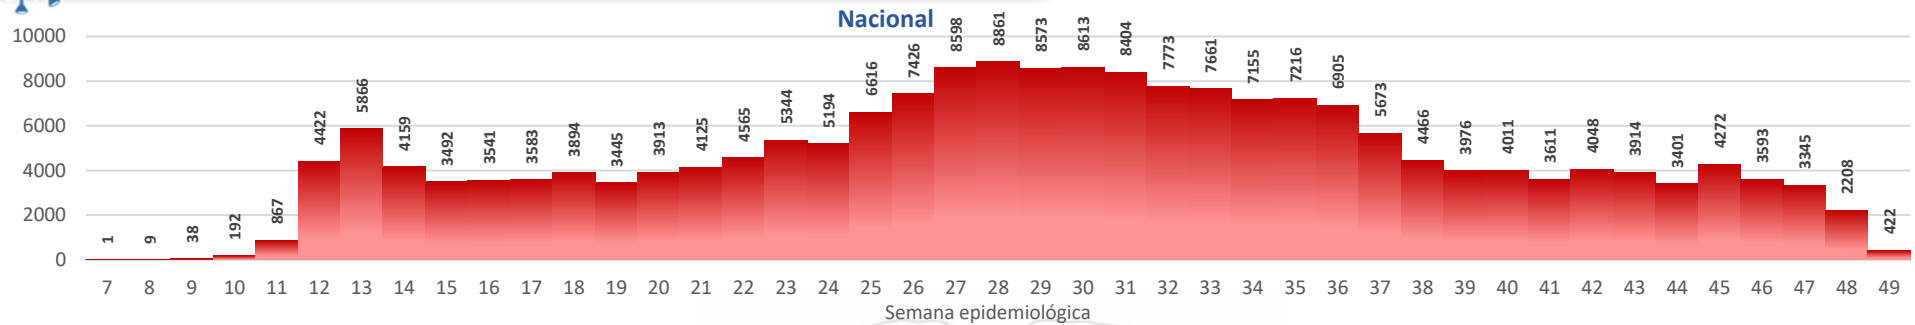

### Casos confirmados por grupo etario

### Casos confirmados por sexo

# SITUACIÓN NACIONAL POR COVID-19 INFOGRAFÍA N°282

Inicio 29/02/2020- Corte 05/12/2020 08:00

## CURVA EPIDEMIOLÓGICA DE CASOS COVID-19 ACUMULADOS POR SEMANA EPIDEMIOLÓGICA

Curva epidémica casos confirmados Covid-19 nos permite conocer la evolución de los casos confirmados con COVID-19 a lo largo de la pandemia, agrupados por semana epidemiológica, tomando en cuenta la fecha de inicio de síntomas.