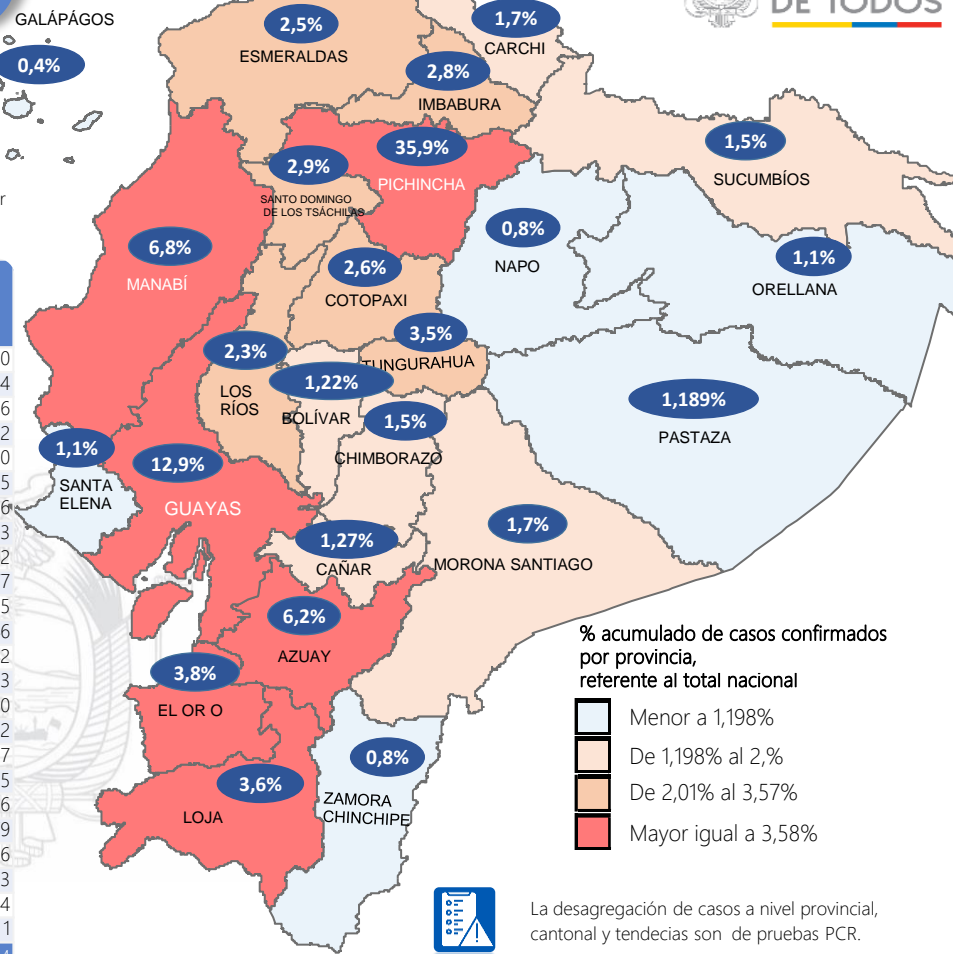

Fuente: Ministerio de Salud Pública

Provincia	Confirmados por RT-PCR	Fallecidos confirmados por RT-PCR	Fallecidos probables
Azuay	12.206	215	20
Bolívar	2.416	71	14
Cañar	2.515	97	6
Carchi	3.341	111	2
Chimborazo	2.907	340	120
Cotopaxi	5.182	303	65
El Oro	7.502	553	196
Esmeraldas	4.866	234	53
Galápagos	847	2	2
Guayas	25.368	1.836	1.677
Imbabura	5.584	189	15
Loja	7.122	242	46
Los Ríos	4.591	359	242
Manabí	13.441	1.240	1.053
Morona Santiago	3.343	34	0
Napo	1.573	75	2
Orellana	2.096	53	17
Pastaza	2.347	61	15
Pichincha	70.863	1.997	266
Santa Elena	2.205	383	279
Sto. Domingo Tsáchilas	5.667	370	116
Sucumbíos	2.909	97	3
Tungurahua	6.885	336	294
Zamora Chinchipe	1.615	54	1
Total general	197.391	9.252	4.504

A fin de facilitar la lectura del indicador "casos fallecidos" y proporcionar la información desagregada por provincias se desglosa el número de fallecidos con Covid-19 confirmados por una prueba RT-PCR y los fallecidos probables con Covid-19.