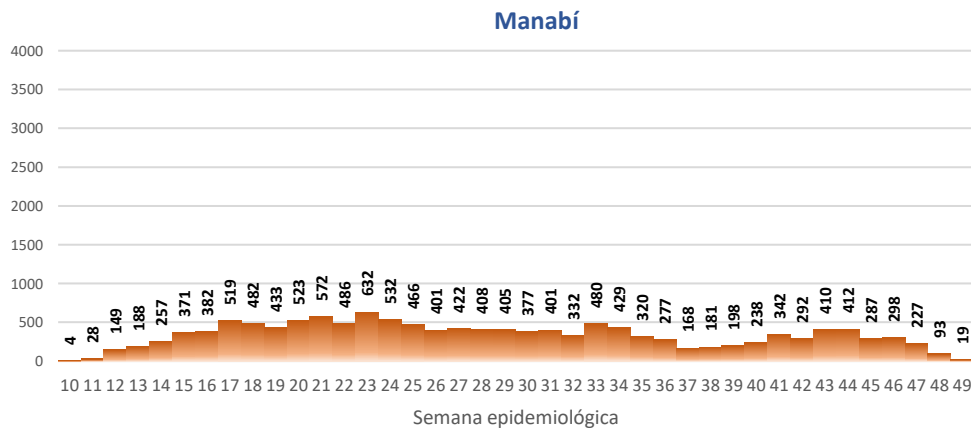

### Casos confirmados por grupo etario

### Casos confirmados por sexo

# SITUACIÓN NACIONAL POR COVID-19 INFOGRAFÍA N°282

Inicio 29/02/2020- Corte 05/12/2020 08:00

## CURVA EPIDEMIOLÓGICA DE CASOS COVID-19 ACUMULADOS POR SEMANA EPIDEMIOLÓGICA

Curva epidémica casos confirmados Covid-19 nos permite conocer la evolución de los casos confirmados con COVID-19 a lo largo de la pandemia, agrupados por semana epidemiológica, tomando en cuenta la fecha de inicio de síntomas.