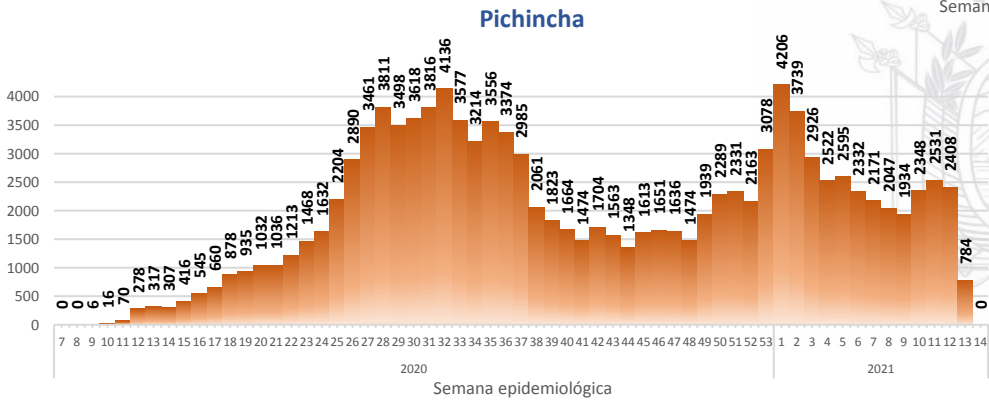

Casos confirmados por grupo etario

Casos confirmados por sexo

SITUACIÓN NACIONAL POR COVID-19

INFOGRAFÍA N°404

Inicio 29/02/2020- Corte 06/04/2021 08:00

CURVA EPIDEMIOLÓGICA DE CASOS COVID-19 ACUMULADOS POR SEMANA EPIDEMIOLÓGICA

Curva epidémica casos confirmados Covid-19 nos permite conocer la evolución de los casos confirmados con COVID-19 a lo largo de la pandemia, agrupados por semana epidemiológica, tomando en cuenta la fecha de inicio de síntomas.

Semana epidemiológica: Es un periodo de tiempo adoptado a nivel internacional; inicia en domingo y termina en sábado y nos permite analizar la evolución de las enfermedades o eventos, sujetos a vigilancia epidemiológica.