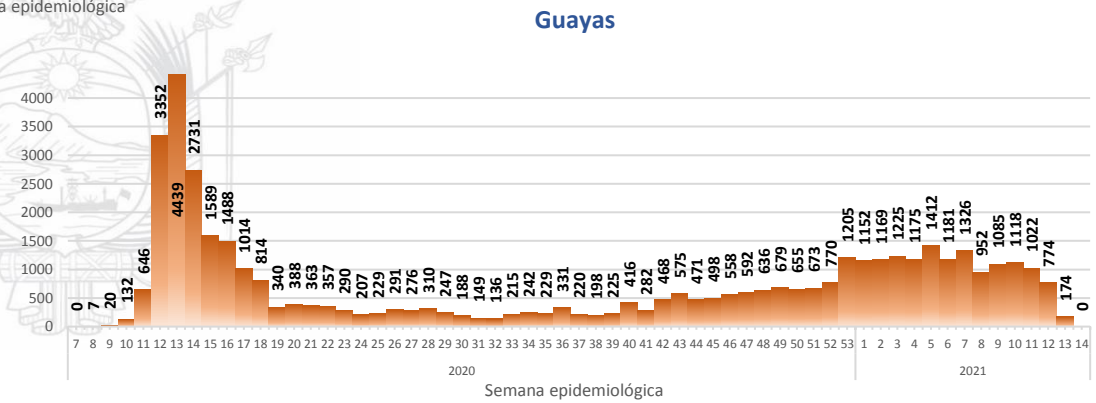

Este indicador, de actualización diaria, reporta el número acumulado de las muestras tomadas para la realización de la prueba RT-PCR en los laboratorios autorizados en Ecuador. Cabe indicar que puede existir más de una muestra por persona durante el proceso diagnóstico.

Casos confirmados por grupo etario

Casos confirmados por sexo

SITUACIÓN NACIONAL POR COVID-19

INFOGRAFÍA N°404

Inicio 29/02/2020- Corte 06/04/2021 08:00

CURVA EPIDEMIOLÓGICA DE CASOS COVID-19 ACUMULADOS POR SEMANA EPIDEMIOLÓGICA

Curva epidémica casos confirmados Covid-19 nos permite conocer la evolución de los casos confirmados con COVID-19 a lo largo de la pandemia, agrupados por semana epidemiológica, tomando en cuenta la fecha de inicio de síntomas.

Semana epidemiológica: Es un periodo de tiempo adoptado a nivel internacional; inicia en domingo y termina en sábado y nos permite analizar la evolución de las enfermedades o eventos, sujetos a vigilancia epidemiológica.