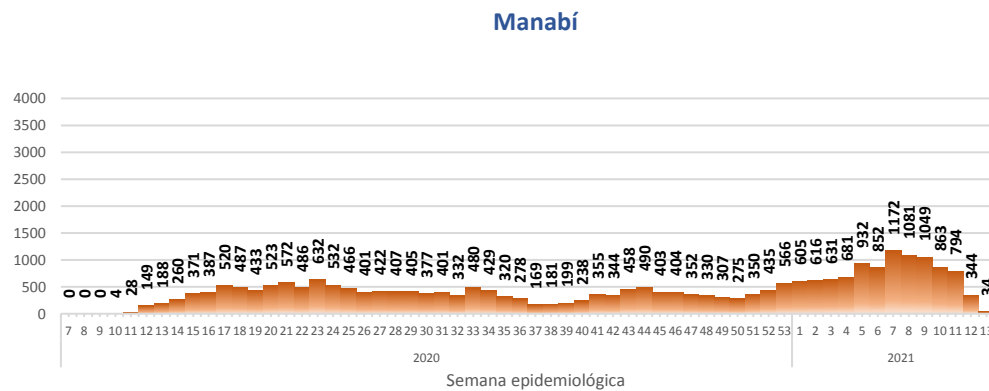

Casos confirmados por grupo etario

Casos confirmados por sexo

SITUACIÓN NACIONAL POR COVID-19

INFOGRAFÍA N°404

Inicio 29/02/2020- Corte 06/04/2021 08:00

CURVA EPIDEMIOLÓGICA DE CASOS COVID-19 ACUMULADOS POR SEMANA EPIDEMIOLÓGICA

Curva epidémica casos confirmados Covid-19 nos permite conocer la evolución de los casos confirmados con COVID-19 a lo largo de la pandemia, agrupados por semana epidemiológica, tomando en cuenta la fecha de inicio de síntomas.

Semana epidemiológica: Es un periodo de tiempo adoptado a nivel internacional; inicia en domingo y termina en sábado y nos permite analizar la evolución de las enfermedades o eventos, sujetos a vigilancia epidemiológica.