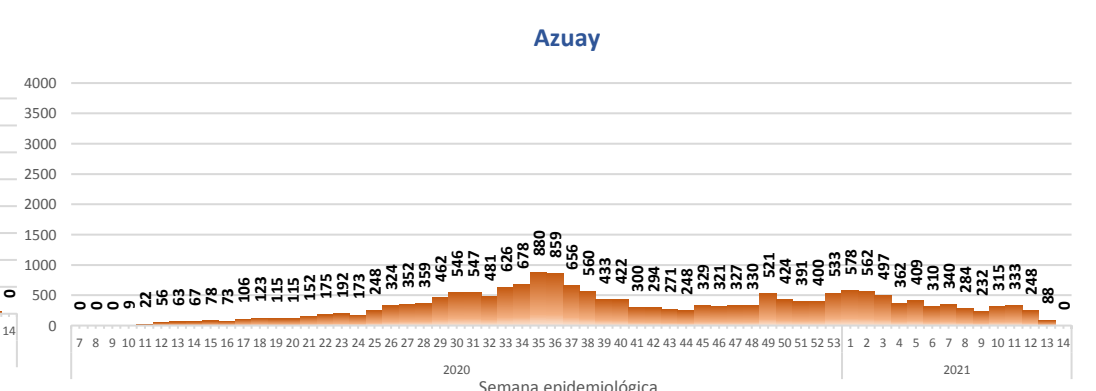

Casos confirmados por grupo etario

Casos confirmados por sexo

SITUACIÓN NACIONAL POR COVID-19

INFOGRAFÍA N°404

Inicio 29/02/2020- Corte 06/04/2021 08:00

CURVA EPIDEMIOLÓGICA DE CASOS COVID-19 ACUMULADOS POR SEMANA EPIDEMIOLÓGICA

Curva epidémica casos confirmados Covid-19 nos permite conocer la evolución de los casos confirmados con COVID-19 a lo largo de la pandemia, agrupados por semana epidemiológica, tomando en cuenta la fecha de inicio de síntomas.

Semana epidemiológica: Es un periodo de tiempo adoptado a nivel internacional; inicia en domingo y termina en sábado y nos permite analizar la evolución de las enfermedades o eventos, sujetos a vigilancia epidemiológica.