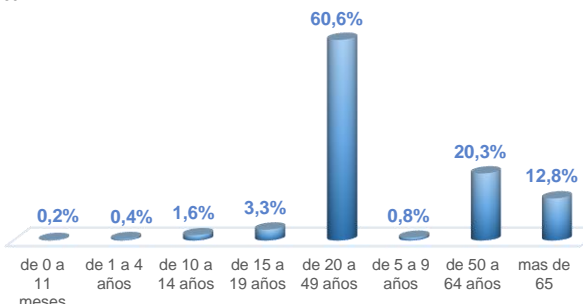

Casos confirmados por grupo etario

Casos confirmados por sexo