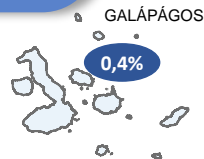

***86,49%** pacientes recuperados respecto a confirmados PCR
Los pacientes recuperados son aquellos que han sido ingresado al sistema de vigilancia con al menos una prueba RT-PCR positivo, han pasado al menos 29 días desde la fecha de inicio de síntomas y están vivos. Este indicador se mostrará acumulado semanalmente cada domingo.

*Detalle de fallecidos

Confirmados	Probables	Total
12.106	4.898	17.004

***Fallecidos por Covid-19:** corresponde a los fallecidos confirmados con una prueba RT-PCR positiva, fallecidos probables que son las personas con síntomas, otras pruebas de laboratorio o imagen relacionados a Covid-19, sin una prueba RT-PCR.

Provincia	Confirmados por RT-PCR	Fallecidos confirmados por RT-PCR	Fallecidos probables
Azuay	19.199	345	30
Bolívar	5.289	87	19
Carchi	6.207	214	3
Cañar	4.567	118	8
Chimborazo	6.091	409	129
Cotopaxi	9.176	402	96
El Oro	15.732	788	218
Esmeraldas	7.193	304	67
Galápagos	1.353	9	7
Guayas	43.906	2.156	1.729
Imbabura	9.848	291	20
Loja	13.021	375	74
Los Ríos	9.636	412	291
Manabí	25.800	1.824	1.102
Morona Santiago	4.754	50	1
Napo	2.492	91	3
Orellana	2.550	63	21
Pastaza	2.751	73	18
Pichincha	117.303	2.515	328
Santa Elena	3.733	410	280
Sto. Domingo Tsáchilas	9.484	534	129
Sucumbios	4.092	129	3
Tungurahua	11.222	437	327
Zamora Chinchipe	2.303	70	2
Total	337.702	12.106	4.898

La desagregación de casos a nivel provincial, cantonal y tendencias son de pruebas PCR.