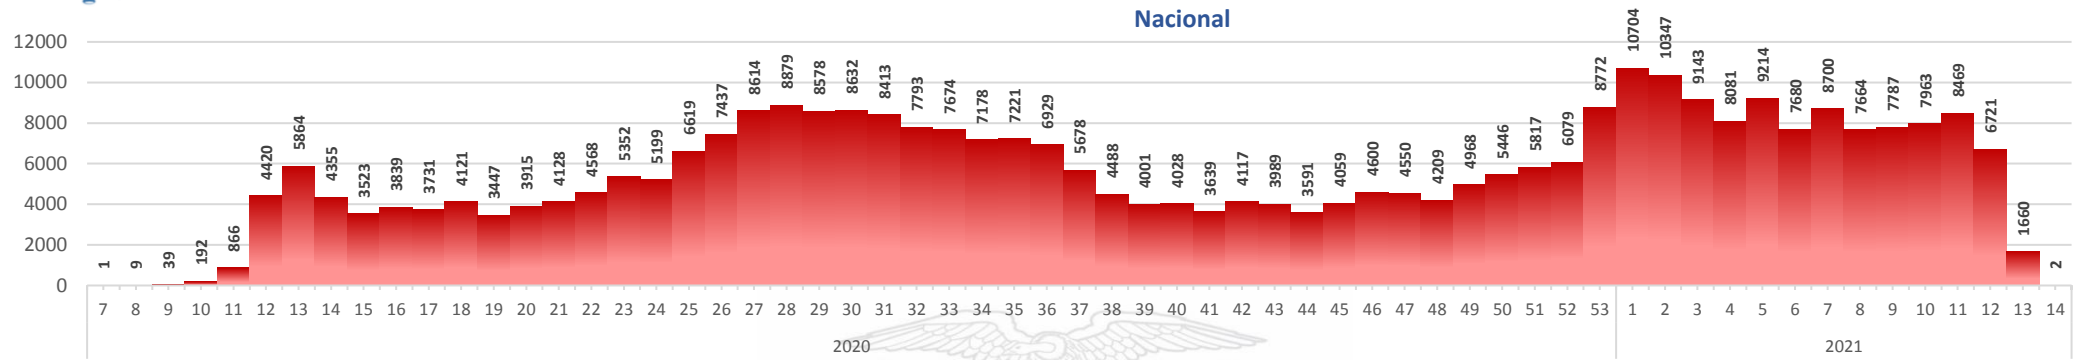

Casos confirmados por grupo etario

Casos confirmados por sexo

SITUACIÓN NACIONAL POR COVID-19

INFOGRAFÍA N°404

Inicio 29/02/2020- Corte 06/04/2021 08:00

CURVA EPIDEMIOLÓGICA DE CASOS COVID-19 ACUMULADOS POR SEMANA EPIDEMIOLÓGICA

Curva epidémica casos confirmados Covid-19 nos permite conocer la evolución de los casos confirmados con COVID-19 a lo largo de la pandemia, agrupados por semana epidemiológica, tomando en cuenta la fecha de inicio de síntomas.

Semana epidemiológica: Es un periodo de tiempo adoptado a nivel internacional; inicia en domingo y termina en sábado y nos permite analizar la evolución de las enfermedades o eventos, sujetos a vigilancia epidemiológica.