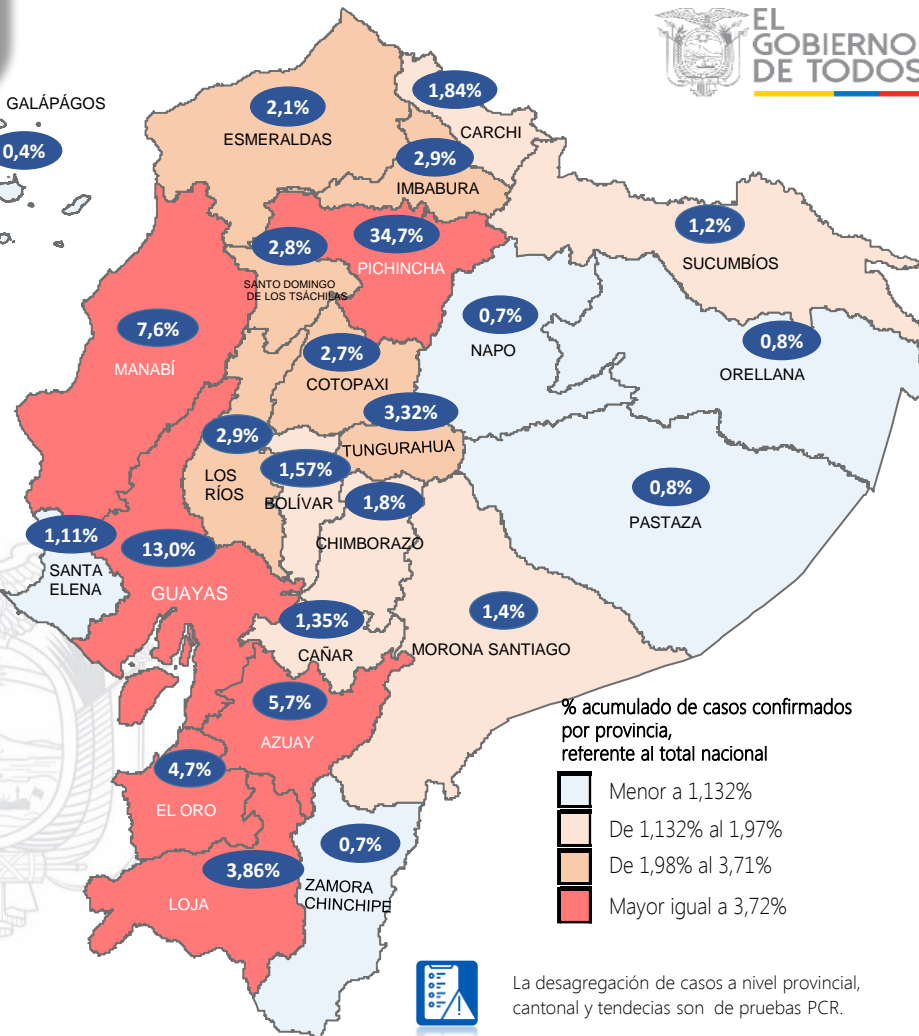

***86,49%** pacientes recuperados respecto a confirmados PCR
Los pacientes recuperados son aquellos que han sido ingresado al sistema de vigilancia con al menos una prueba RT-PCR positivo, han pasado al menos 29 días desde la fecha de inicio de síntomas y están vivos. Este indicador se mostrará acumulado semanalmente cada domingo.

*Detalle de fallecidos

Confirmados	Probables	Total
12.106	4.898	17.004

***Fallecidos por Covid-19:** corresponde a los fallecidos confirmados con una prueba RT-PCR positiva, fallecidos probables que son las personas con síntomas, otras pruebas de laboratorio o imagen relacionados a Covid-19, sin una prueba RT-PCR.

Provincia	Confirmados por RT-PCR	Fallecidos confirmados por RT-PCR	Fallecidos probables
Azuay	19.199	345	30
Bolívar	5.289	87	19
Carchi	6.207	214	3
Cañar	4.567	118	8
Chimborazo	6.091	409	129
Cotopaxi	9.176	402	96
El Oro	15.732	788	218
Esmeraldas	7.193	304	67
Galápagos	1.353	9	7
Guayas	43.906	2.156	1.729
Imbabura	9.848	291	20
Loja	13.021	375	74
Los Ríos	9.636	412	291
Manabí	25.800	1.824	1.102
Morona Santiago	4.754	50	1
Napo	2.492	91	3
Orellana	2.550	63	21
Pastaza	2.751	73	18
Pichincha	117.303	2.515	328
Santa Elena	3.733	410	280
Sto. Domingo Tsáchilas	9.484	534	129
Sucumbios	4.092	129	3
Tungurahua	11.222	437	327
Zamora Chinchipe	2.303	70	2
Total	337.702	12.106	4.898