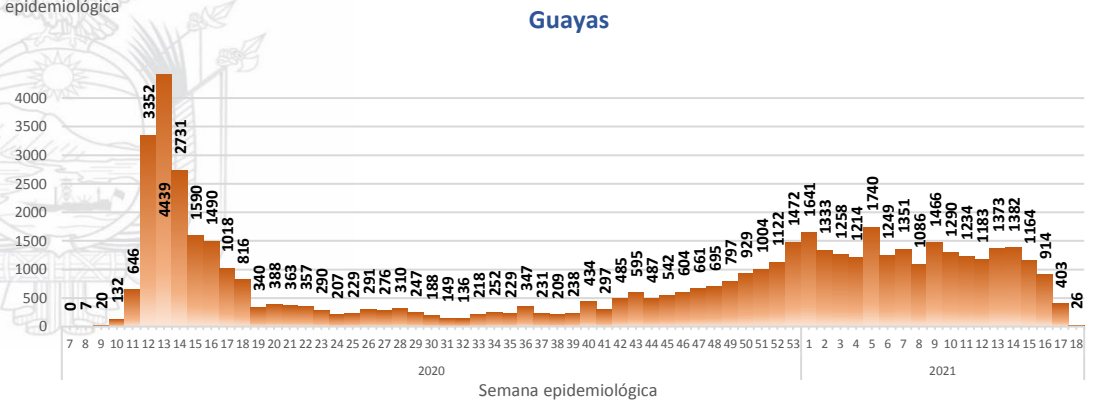

Casos confirmados por grupo etario

Casos confirmados por sexo

SITUACIÓN NACIONAL POR COVID-19

INFOGRAFÍA N°434

Inicio 29/02/2020- Corte 06/05/2021 08:00

CURVA EPIDEMIOLÓGICA DE CASOS COVID-19 ACUMULADOS POR SEMANA EPIDEMIOLÓGICA

Curva epidémica casos confirmados Covid-19 nos permite conocer la evolución de los casos confirmados con COVID-19 a lo largo de la pandemia, agrupados por semana epidemiológica, tomando en cuenta la fecha de inicio de síntomas.
 Semana epidemiológica: Es un periodo de tiempo adoptado a nivel internacional; inicia en domingo y termina en sábado y nos permite analizar la evolución de las enfermedades o eventos, sujetos a vigilancia epidemiológica.