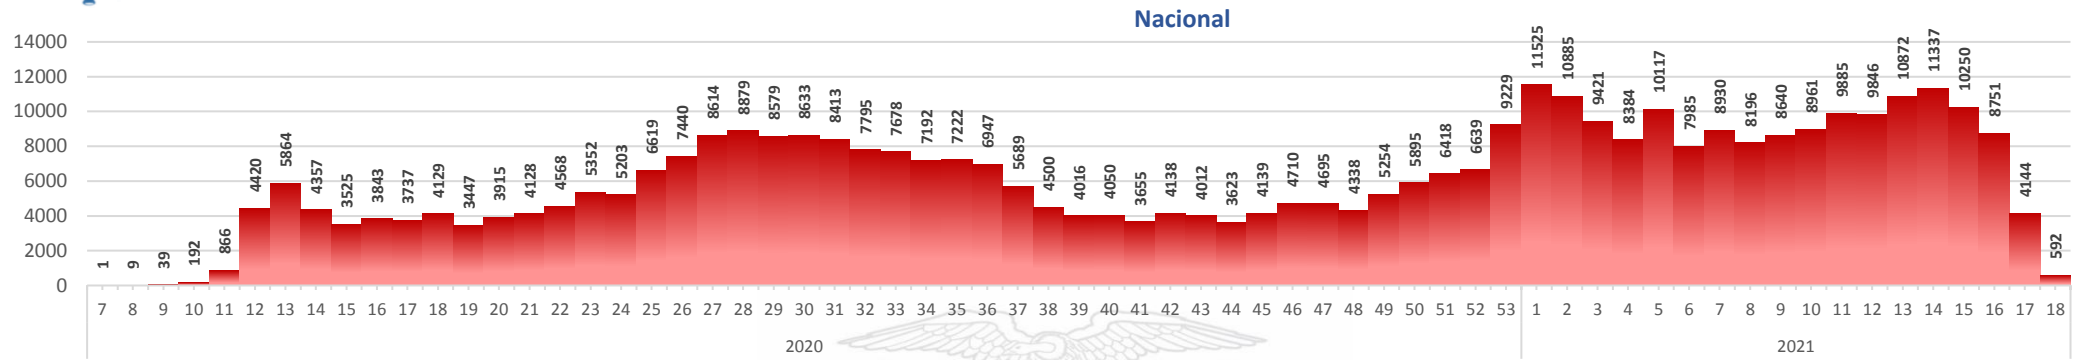

Casos confirmados por grupo etario

Casos confirmados por sexo

SITUACIÓN NACIONAL POR COVID-19

INFOGRAFÍA N°434

Inicio 29/02/2020- Corte 06/05/2021 08:00

CURVA EPIDEMIOLÓGICA DE CASOS COVID-19 ACUMULADOS POR SEMANA EPIDEMIOLÓGICA

Curva epidémica casos confirmados Covid-19 nos permite conocer la evolución de los casos confirmados con COVID-19 a lo largo de la pandemia, agrupados por semana epidemiológica, tomando en cuenta la fecha de inicio de síntomas.
 Semana epidemiológica: Es un periodo de tiempo adoptado a nivel internacional; inicia en domingo y termina en sábado y nos permite analizar la evolución de las enfermedades o eventos, sujetos a vigilancia epidemiológica.