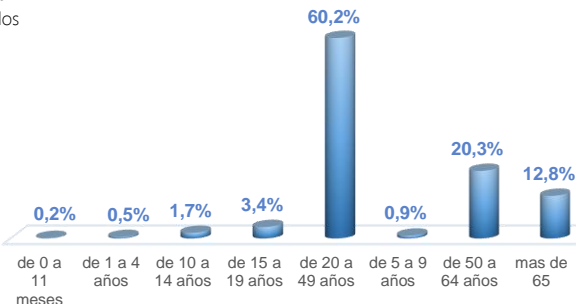

Llamadas 171, relacionadas a Covid 19	Teleconsulta	Atenciones en establecimientos de salud - MSP	Seguimiento telefónico	Seguimiento en domicilio
1.818.941	136.629	26.515	461.458	125.027

- Llamadas al 171 relacionadas a Covid-19: número de llamadas (acumuladas) atendidas por la plataforma 171 relacionadas a Covid-19.
- Teleconsulta: ciudadanos atendidos a través del APP SALUDEc y por un médico del 171.
- Atenciones en establecimientos de salud del MSP: citas agendadas a través del 171 en establecimientos del primer nivel de atención.
- Seguimiento telefónico: llamadas a pacientes con diagnóstico confirmado, seguidos vía telefónica en primer nivel, por un profesional del MSP.
- Seguimiento en domicilio: visitas domiciliarias a pacientes con diagnóstico confirmado, desde el primer nivel de atención, por un profesional del MSP.

Casos confirmados por grupo etario

Casos confirmados por sexo

SITUACIÓN NACIONAL POR COVID-19

INFOGRAFÍA N°434

Inicio 29/02/2020- Corte 06/05/2021 08:00

CURVA EPIDEMIOLÓGICA DE CASOS COVID-19 ACUMULADOS POR SEMANA EPIDEMIOLÓGICA