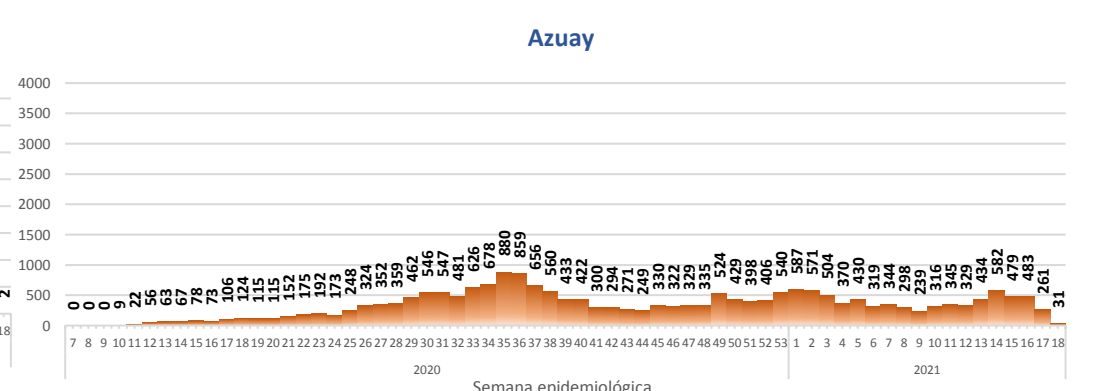

Casos confirmados por grupo etario

Casos confirmados por sexo

SITUACIÓN NACIONAL POR COVID-19

INFOGRAFÍA N°434

Inicio 29/02/2020- Corte 06/05/2021 08:00

CURVA EPIDEMIOLÓGICA DE CASOS COVID-19 ACUMULADOS POR SEMANA EPIDEMIOLÓGICA

Curva epidémica casos confirmados Covid-19 nos permite conocer la evolución de los casos confirmados con COVID-19 a lo largo de la pandemia, agrupados por semana epidemiológica, tomando en cuenta la fecha de inicio de síntomas.
 Semana epidemiológica: Es un periodo de tiempo adoptado a nivel internacional; inicia en domingo y termina en sábado y nos permite analizar la evolución de las enfermedades o eventos, sujetos a vigilancia epidemiológica.