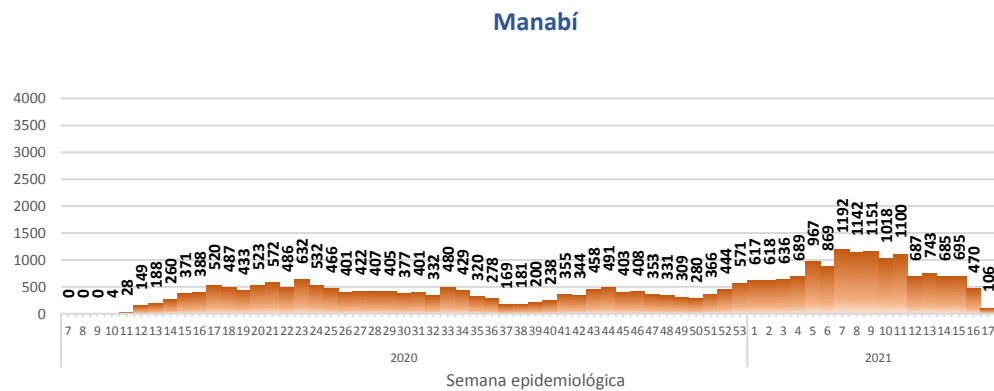

Casos confirmados por grupo etario

Casos confirmados por sexo

SITUACIÓN NACIONAL POR COVID-19

INFOGRAFÍA N°434

Inicio 29/02/2020- Corte 06/05/2021 08:00

CURVA EPIDEMIOLÓGICA DE CASOS COVID-19 ACUMULADOS POR SEMANA EPIDEMIOLÓGICA

Curva epidémica casos confirmados Covid-19 nos permite conocer la evolución de los casos confirmados con COVID-19 a lo largo de la pandemia, agrupados por semana epidemiológica, tomando en cuenta la fecha de inicio de síntomas.
 Semana epidemiológica: Es un periodo de tiempo adoptado a nivel internacional; inicia en domingo y termina en sábado y nos permite analizar la evolución de las enfermedades o eventos, sujetos a vigilancia epidemiológica.