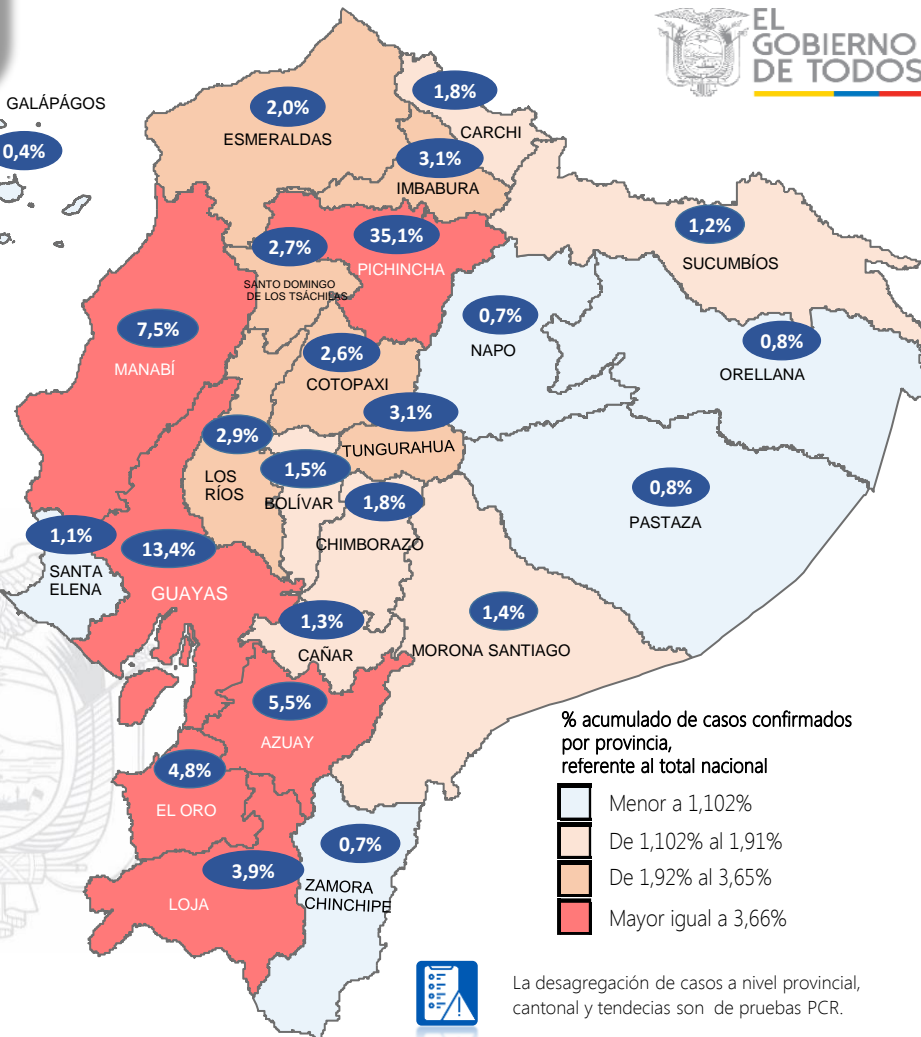

Este indicador, de actualización diaria, reporta el número acumulado de las muestras tomadas para la realización de la prueba RT-PCR en los laboratorios autorizados en Ecuador. Cabe indicar que puede existir más de una muestra por persona durante el proceso diagnóstico.

*Detalle de fallecidos

Confirmados	Probables	Total
13.823	5.195	19.018

***Fallecidos por Covid-19:** corresponde a los fallecidos confirmados con una prueba RT-PCR positiva, fallecidos probables que son las personas con síntomas, otras pruebas de laboratorio o imagen relacionados a Covid-19, sin una prueba RT-PCR.

872.444

Total casos descartados

41.559

Casos con alta hospitalaria

1.449

Hospitalizados estables

621

Hospitalizados pronóstico reservado

Llamadas 171, relacionadas a Covid 19	Teleconsulta	Atenciones en establecimientos de salud - MSP	Seguimiento telefónico	Seguimiento en domicilio
1.818.941	136.629	26.515	461.458	125.027

- Llamadas al 171 relacionadas a Covid-19: número de llamadas (acumuladas) atendidas por la plataforma 171 relacionadas a Covid-19.
- Teleconsulta: ciudadanos atendidos a través del APP SALUDEc y por un médico del 171.
- Atenciones en establecimientos de salud del MSP: citas agendadas a través del 171 en establecimientos del primer nivel de atención.
- Seguimiento telefónico: llamadas a pacientes con diagnóstico confirmado, seguidos vía telefónica en primer nivel, por un profesional del MSP.
- Seguimiento en domicilio: visitas domiciliarias a pacientes con diagnóstico confirmado, desde el primer nivel de atención, por un profesional del MSP.