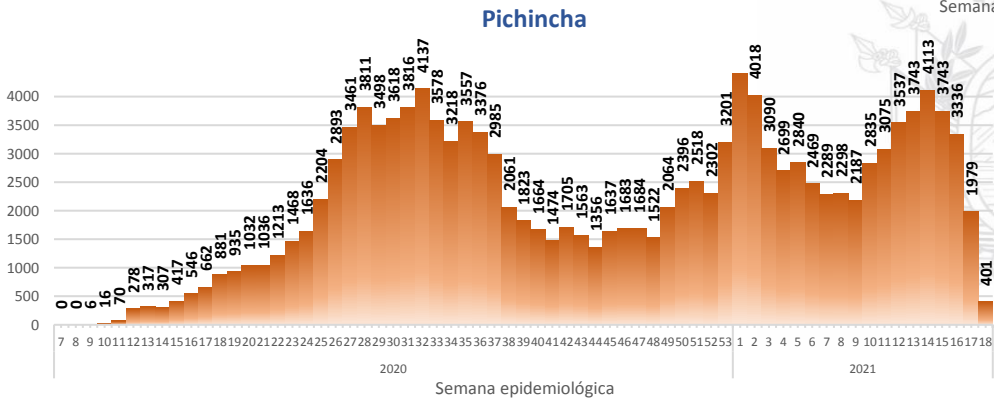

Casos confirmados por grupo etario

Casos confirmados por sexo

SITUACIÓN NACIONAL POR COVID-19

INFOGRAFÍA N°434

Inicio 29/02/2020- Corte 06/05/2021 08:00

CURVA EPIDEMIOLÓGICA DE CASOS COVID-19 ACUMULADOS POR SEMANA EPIDEMIOLÓGICA

Curva epidémica casos confirmados Covid-19 nos permite conocer la evolución de los casos confirmados con COVID-19 a lo largo de la pandemia, agrupados por semana epidemiológica, tomando en cuenta la fecha de inicio de síntomas.
 Semana epidemiológica: Es un periodo de tiempo adoptado a nivel internacional; inicia en domingo y termina en sábado y nos permite analizar la evolución de las enfermedades o eventos, sujetos a vigilancia epidemiológica.