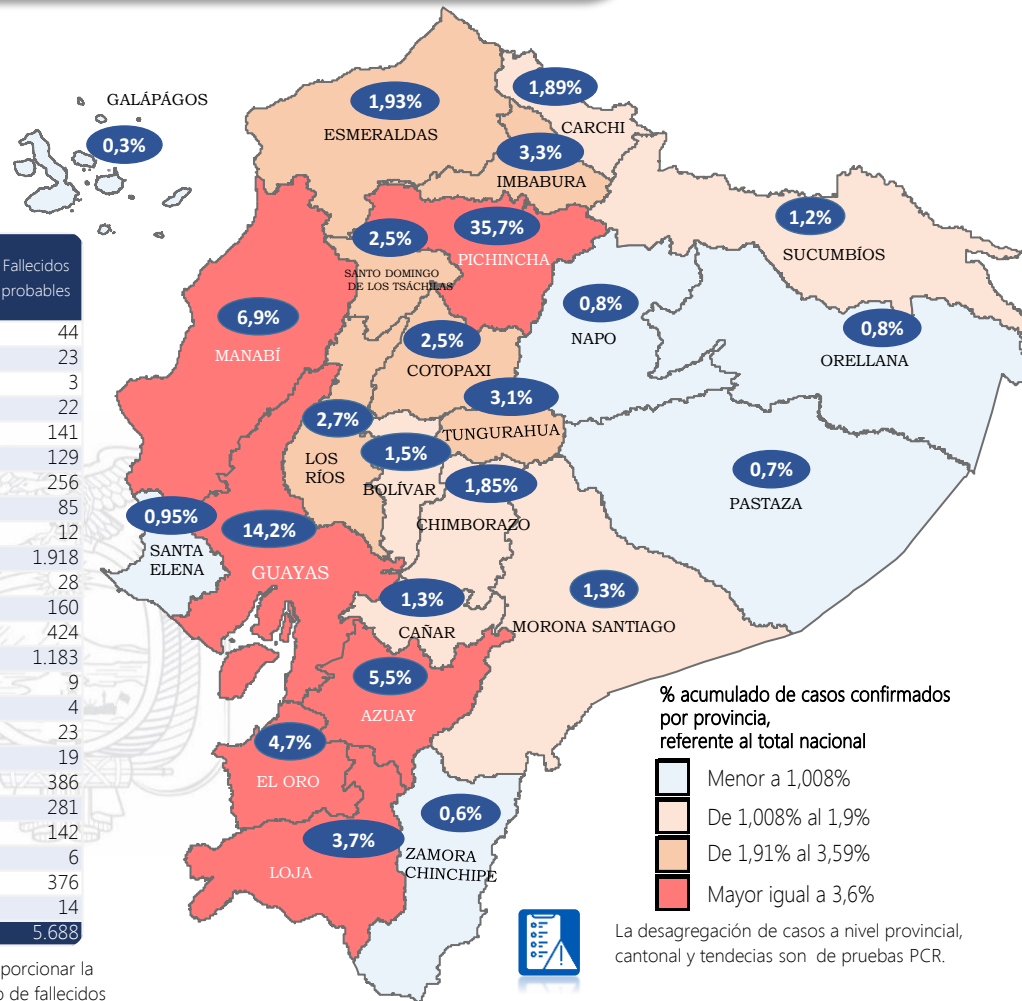

431.404

***Pacientes recuperados**

Se han tomado **1.565.159** muestras para RT-PCR.

Este indicador, de actualización diaria, reporta el número acumulado de las muestras tomadas para la realización de la prueba RT-PCR en los laboratorios autorizados en Ecuador. Cabe indicar que puede existir más de una muestra por persona durante el proceso diagnóstico.

A fin de facilitar la lectura del indicador "casos fallecidos" y proporcionar la información desagregada por provincias se desglosa el número de fallecidos con Covid-19 confirmados por una prueba RT-PCR y los fallecidos probables con Covid-19.

1.048.084

Total casos descartados

48.969

Casos con alta hospitalaria

650

Hospitalizados estables

427

Hospitalizados pronóstico reservado

Llamadas 171, relacionadas a Covid 19	Teleconsulta	Atenciones en establecimientos de salud - MSP	Seguimiento telefónico	Seguimiento en domicilio
2.413.692	141.135	29.102	498.469	146.529

- Llamadas al 171 relacionadas a Covid-19: número de llamadas (acumuladas) atendidas por la plataforma 171 relacionadas a Covid-19.
- Teleconsulta: ciudadanos atendidos a través del APP SALUDEc y por un médico del 171.
- Atenciones en establecimientos de salud del MSP: citas agendadas a través del 171 en establecimientos del primer nivel de atención.
- Seguimiento telefónico: llamadas a pacientes con diagnóstico confirmado, seguidos vía telefónica en primer nivel, por un profesional del MSP.
- Seguimiento en domicilio: visitas domiciliarias a pacientes con diagnóstico confirmado, desde el primer nivel de atención, por un profesional del MSP.