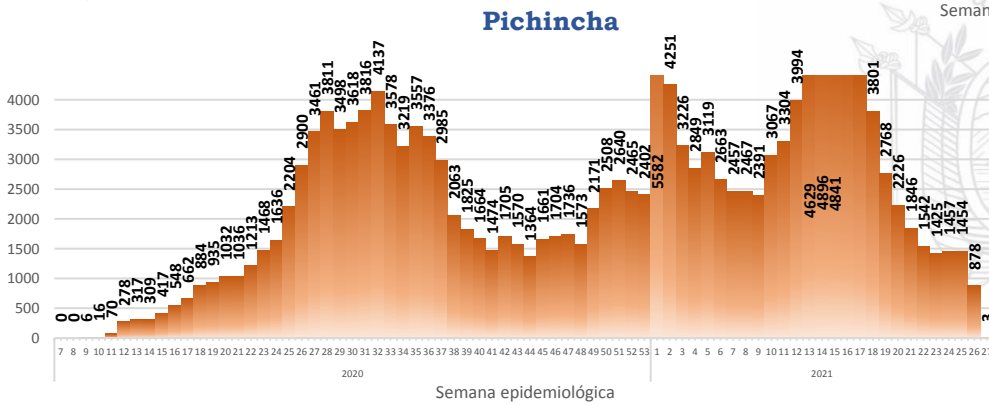

431.404

***Pacientes recuperados**

Se han tomado **1.565.159** muestras para RT-PCR.

Este indicador, de actualización diaria, reporta el número acumulado de las muestras tomadas para la realización de la prueba RT-PCR en los laboratorios autorizados en Ecuador. Cabe indicar que puede existir más de una muestra por persona durante el proceso diagnóstico.

% acumulado de casos confirmados por provincia, referente al total nacional

- Menor a 1,008%
- De 1,008% al 1,9%
- De 1,91% al 3,59%
- Mayor igual a 3,6%

La desagregación de casos a nivel provincial, cantonal y tendencias son de pruebas PCR.

Casos confirmados por grupo etario

Casos confirmados por sexo

Curva epidémica casos confirmados Covid-19 nos permite conocer la evolución de los casos confirmados con COVID-19 a lo largo de la pandemia, agrupados por semana epidemiológica, tomando en cuenta la fecha de inicio de síntomas.
 Semana epidemiológica: Es un periodo de tiempo adoptado a nivel internacional; inicia en domingo y termina en sábado y nos permite analizar la evolución de las enfermedades o eventos, sujetos a vigilancia epidemiológica.