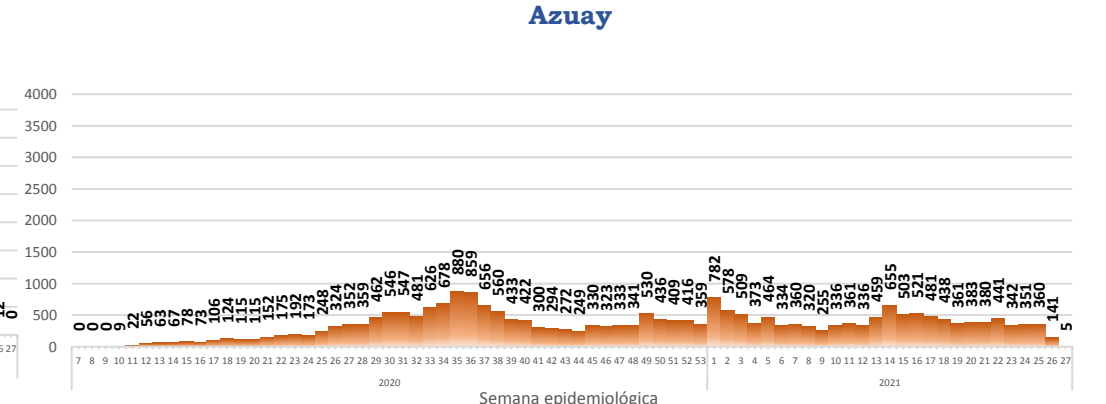

463.951

Casos confirmados con pruebas PCR

***93,35%** pacientes recuperados respecto a confirmados PCR
Los pacientes recuperados son aquellos que han sido ingresado al sistema de vigilancia con al menos una prueba RT-PCR positivo, han pasado al menos 29 días desde la fecha de inicio de síntomas y están vivos. Este indicador se mostrará acumulado semanalmente cada domingo.

% acumulado de casos confirmados por provincia, referente al total nacional

- Menor a 1,008%
- De 1,008% al 1,9%
- De 1,91% al 3,59%
- Mayor igual a 3,6%

La desagregación de casos a nivel provincial, cantonal y tendencias son de pruebas PCR.

Casos confirmados por grupo etario

Casos confirmados por sexo

Curva epidémica casos confirmados Covid-19 nos permite conocer la evolución de los casos confirmados con COVID-19 a lo largo de la pandemia, agrupados por semana epidemiológica, tomando en cuenta la fecha de inicio de síntomas.
 Semana epidemiológica: Es un periodo de tiempo adoptado a nivel internacional; inicia en domingo y termina en sábado y nos permite analizar la evolución de las enfermedades o eventos, sujetos a vigilancia epidemiológica.