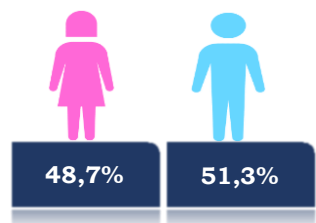

Casos confirmados por grupo etario

Casos confirmados por sexo

Curva epidémica casos confirmados Covid-19 nos permite conocer la evolución de los casos confirmados con COVID-19 a lo largo de la pandemia, agrupados por semana epidemiológica, tomando en cuenta la fecha de inicio de síntomas.
 Semana epidemiológica: Es un periodo de tiempo adoptado a nivel internacional; inicia en domingo y termina en sábado y nos permite analizar la evolución de las enfermedades o eventos, sujetos a vigilancia epidemiológica.