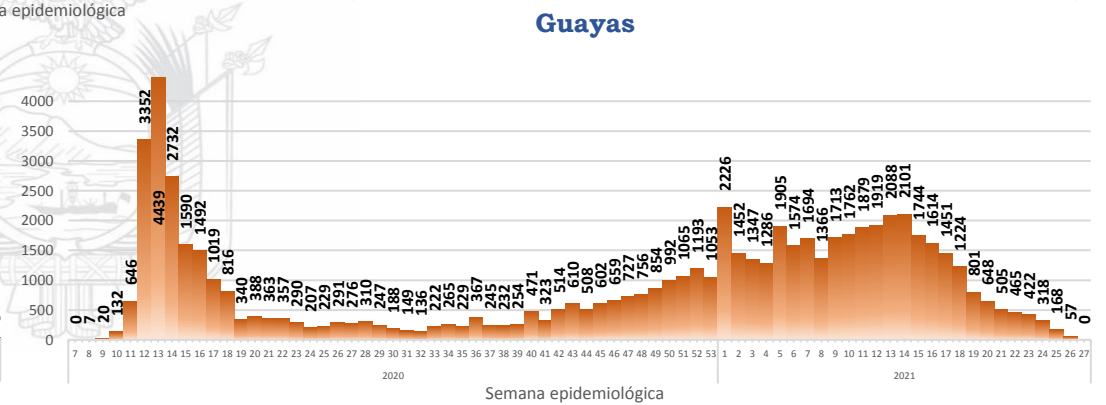

463.951

Casos confirmados con pruebas PCR

***93,35%** pacientes recuperados respecto a confirmados PCR
Los pacientes recuperados son aquellos que han sido ingresado al sistema de vigilancia con al menos una prueba RT-PCR positivo, han pasado al menos 29 días desde la fecha de inicio de síntomas y están vivos. Este indicador se mostrará acumulado semanalmente cada domingo.

431.404

***Pacientes recuperados**

Se han tomado **1.565.159** muestras para RT-PCR.

Este indicador, de actualización diaria, reporta el número acumulado de las muestras tomadas para la realización de la prueba RT-PCR en los laboratorios autorizados en Ecuador. Cabe indicar que puede existir más de una muestra por persona durante el proceso diagnóstico.

% acumulado de casos confirmados por provincia, referente al total nacional

- Menor a 1,008%
- De 1,008% al 1,9%
- De 1,91% al 3,59%
- Mayor igual a 3,6%

La desagregación de casos a nivel provincial, cantonal y tendencias son de pruebas PCR.

Casos confirmados por grupo etario

Casos confirmados por sexo

Curva epidémica casos confirmados Covid-19 nos permite conocer la evolución de los casos confirmados con COVID-19 a lo largo de la pandemia, agrupados por semana epidemiológica, tomando en cuenta la fecha de inicio de síntomas.
 Semana epidemiológica: Es un periodo de tiempo adoptado a nivel internacional; inicia en domingo y termina en sábado y nos permite analizar la evolución de las enfermedades o eventos, sujetos a vigilancia epidemiológica.