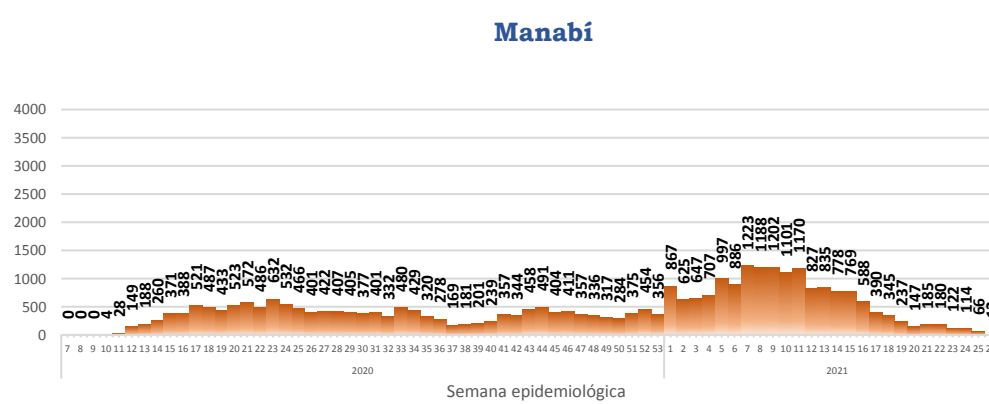

463.951

Casos confirmados con pruebas PCR

***93,35%** pacientes recuperados respecto a confirmados PCR
Los pacientes recuperados son aquellos que han sido ingresado al sistema de vigilancia con al menos una prueba RT-PCR positivo, han pasado al menos 29 días desde la fecha de inicio de síntomas y están vivos. Este indicador se mostrará acumulado semanalmente cada domingo.

431.404

***Pacientes recuperados**

Se han tomado **1.565.159** muestras para RT-PCR.

Este indicador, de actualización diaria, reporta el número acumulado de las muestras tomadas para la realización de la prueba RT-PCR en los laboratorios autorizados en Ecuador. Cabe indicar que puede existir más de una muestra por persona durante el proceso diagnóstico.

% acumulado de casos confirmados por provincia, referente al total nacional

- Menor a 1,008%
- De 1,008% al 1,9%
- De 1,91% al 3,59%
- Mayor igual a 3,6%

La desagregación de casos a nivel provincial, cantonal y tendencias son de pruebas PCR.

Casos confirmados por grupo etario

Casos confirmados por sexo

Curva epidémica casos confirmados Covid-19 nos permite conocer la evolución de los casos confirmados con COVID-19 a lo largo de la pandemia, agrupados por semana epidemiológica, tomando en cuenta la fecha de inicio de síntomas.
 Semana epidemiológica: Es un periodo de tiempo adoptado a nivel internacional; inicia en domingo y termina en sábado y nos permite analizar la evolución de las enfermedades o eventos, sujetos a vigilancia epidemiológica.