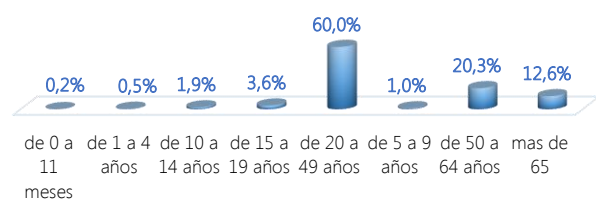

Llamadas 171, relacionadas a Covid 19	Teleconsulta	Atenciones en establecimientos de salud - MSP	Seguimiento telefónico	Seguimiento en domicilio
2.413.692	141.135	29.102	498.469	146.529

- Llamadas al 171 relacionadas a Covid-19: número de llamadas (acumuladas) atendidas por la plataforma 171 relacionadas a Covid-19.
- Teleconsulta: ciudadanos atendidos a través del APP SALUDEc y por un médico del 171.
- Atenciones en establecimientos de salud del MSP: citas agendadas a través del 171 en establecimientos del primer nivel de atención.
- Seguimiento telefónico: llamadas a pacientes con diagnóstico confirmado, seguidos vía telefónica en primer nivel, por un profesional del MSP.
- Seguimiento en domicilio: visitas domiciliarias a pacientes con diagnóstico confirmado, desde el primer nivel de atención, por un profesional del MSP.

Casos confirmados por grupo etario

Casos confirmados por sexo

Curva epidémica casos confirmados Covid-19 nos permite conocer la evolución de los casos confirmados con COVID-19 a lo largo de la pandemia, agrupados por semana epidemiológica, tomando en cuenta la fecha de inicio de síntomas.
 Semana epidemiológica: Es un periodo de tiempo adoptado a nivel internacional; inicia en domingo y termina en sábado y nos permite analizar la evolución de las enfermedades o eventos, sujetos a vigilancia epidemiológica.