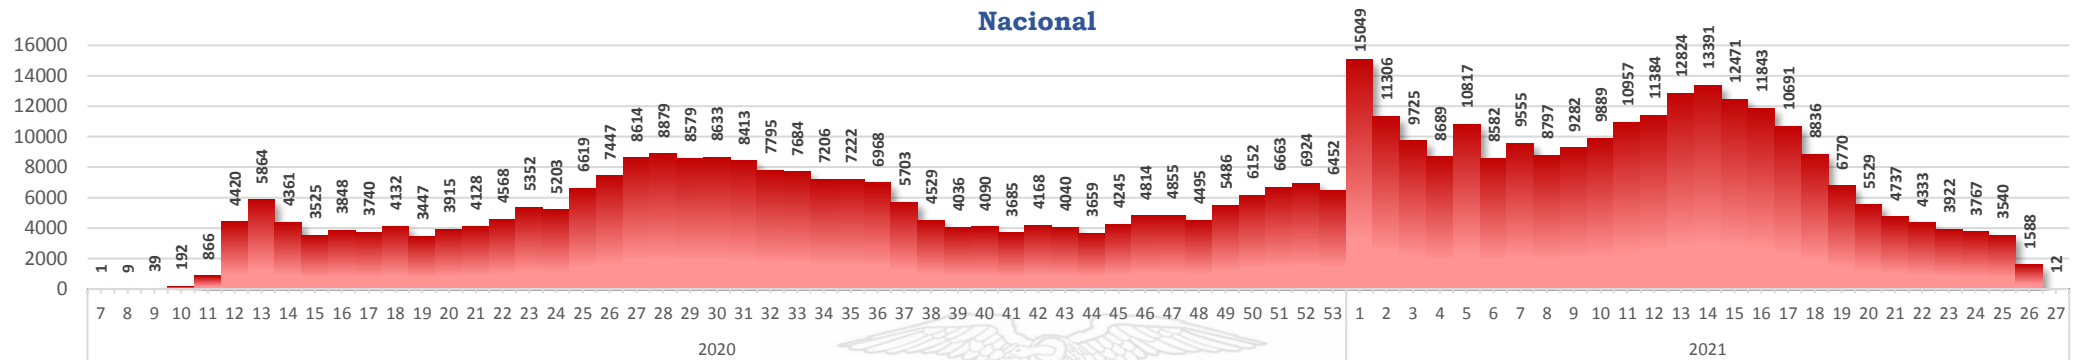

463.951

Casos confirmados con pruebas PCR

***93,35%** pacientes recuperados respecto a confirmados PCR
Los pacientes recuperados son aquellos que han sido ingresado al sistema de vigilancia con al menos una prueba RT-PCR positivo, han pasado al menos 29 días desde la fecha de inicio de síntomas y están vivos. Este indicador se mostrará acumulado semanalmente cada domingo.

431.404

***Pacientes recuperados**

Se han tomado **1.565.159** muestras para RT-PCR.

Este indicador, de actualización diaria, reporta el número acumulado de las muestras tomadas para la realización de la prueba RT-PCR en los laboratorios autorizados en Ecuador. Cabe indicar que puede existir más de una muestra por persona durante el proceso diagnóstico.

% acumulado de casos confirmados por provincia, referente al total nacional

- Menor a 1,008%
- De 1,008% al 1,9%
- De 1,91% al 3,59%
- Mayor igual a 3,6%

La desagregación de casos a nivel provincial, cantonal y tendencias son de pruebas PCR.

Casos confirmados por grupo etario

Casos confirmados por sexo

Curva epidémica casos confirmados Covid-19 nos permite conocer la evolución de los casos confirmados con COVID-19 a lo largo de la pandemia, agrupados por semana epidemiológica, tomando en cuenta la fecha de inicio de síntomas.
 Semana epidemiológica: Es un periodo de tiempo adoptado a nivel internacional; inicia en domingo y termina en sábado y nos permite analizar la evolución de las enfermedades o eventos, sujetos a vigilancia epidemiológica.