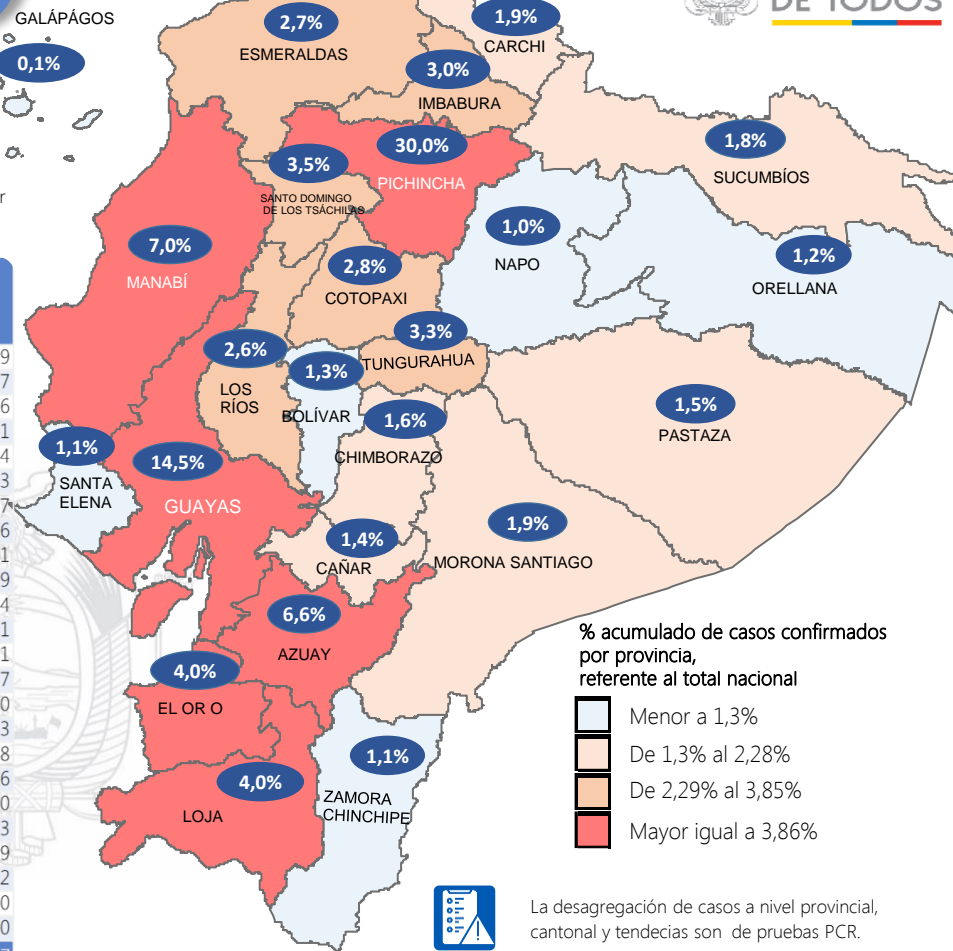

Provincia	Confirmados por RT-PCR	Fallecidos confirmados por RT-PCR	Fallecidos probables
Azuay	9.362	160	9
Bolívar	1.818	63	7
Cañar	1.943	72	6
Carchi	2.758	92	1
Chimborazo	2.323	298	64
Cotopaxi	4.006	233	43
El Oro	5.664	417	147
Esmeraldas	3.795	207	36
Galápagos	199	1	1
Guayas	20.568	1.719	1.599
Imbabura	4.207	126	4
Loja	5.654	203	41
Los Ríos	3.746	337	191
Manabí	9.948	961	877
Morona Santiago	2.760	21	0
Napo	1.382	70	3
Orellana	1.745	52	18
Pastaza	2.195	58	6
Pichincha	42.651	1.634	230
Santa Elena	1.499	368	273
Sto. Domingo Tsáchilas	4.969	348	99
Sucumbíos	2.596	90	2
Tungurahua	4.750	263	200
Zamora Chinchipe	1.518	52	0
Total general	142.056	7.845	3.857

A fin de facilitar la lectura del indicador "casos fallecidos" y proporcionar la información desagregada por provincias se desglosa el número de fallecidos con Covid-19 confirmados por una prueba RT-PCR y los fallecidos probables con Covid-19.

La desagregación de casos a nivel provincial, cantonal y tendencias son de pruebas PCR.