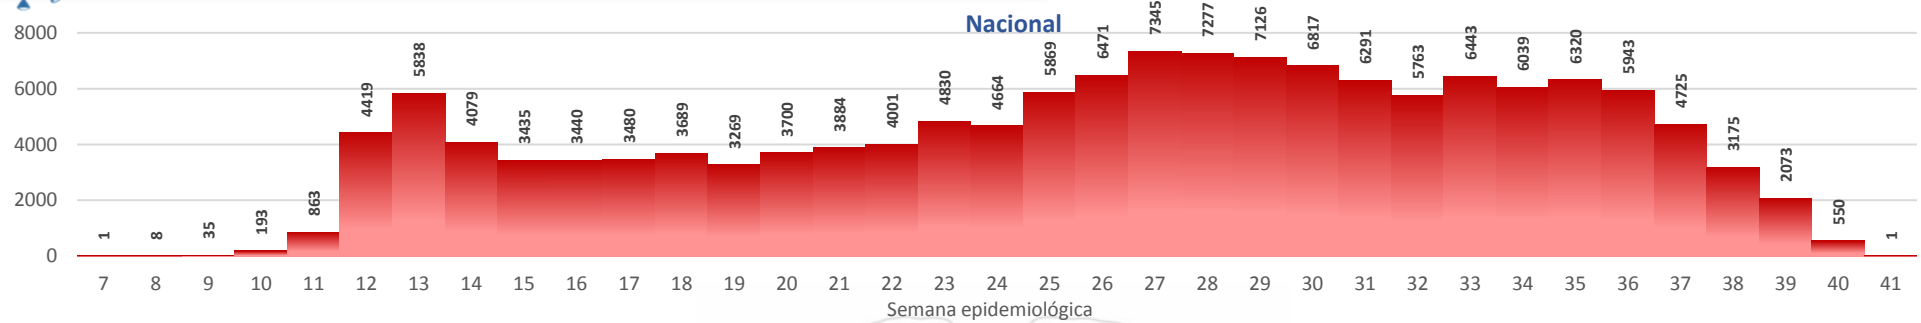

La desagregación de casos a nivel provincial, cantonal y tendencias son de pruebas PCR.

# SITUACIÓN NACIONAL POR COVID-19 INFOGRAFÍA N°222

Inicio 29/02/2020- Corte 06/10/2020 08:00

## CURVA EPIDEMIOLÓGICA DE CASOS COVID-19 ACUMULADOS POR SEMANA EPIDEMIOLÓGICA

Curva epidémica casos confirmados Covid-19 nos permite conocer la evolución de los casos confirmados con COVID-19 a lo largo de la pandemia, agrupados por semana epidemiológica, tomando en cuenta la fecha de inicio de síntomas.