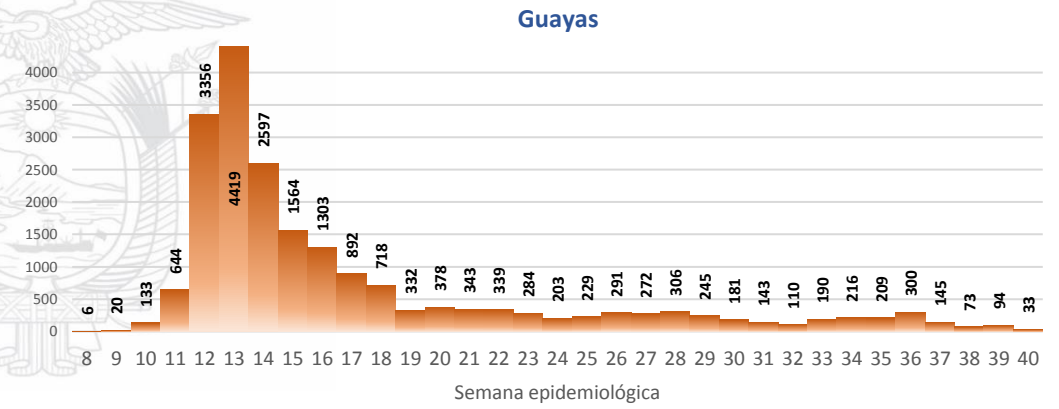

La desagregación de casos a nivel provincial, cantonal y tendencias son de pruebas PCR.

# SITUACIÓN NACIONAL POR COVID-19 INFOGRAFÍA N°222

Inicio 29/02/2020- Corte 06/10/2020 08:00

## CURVA EPIDEMIOLÓGICA DE CASOS COVID-19 ACUMULADOS POR SEMANA EPIDEMIOLÓGICA

Curva epidémica casos confirmados Covid-19 nos permite conocer la evolución de los casos confirmados con COVID-19 a lo largo de la pandemia, agrupados por semana epidemiológica, tomando en cuenta la fecha de inicio de síntomas.