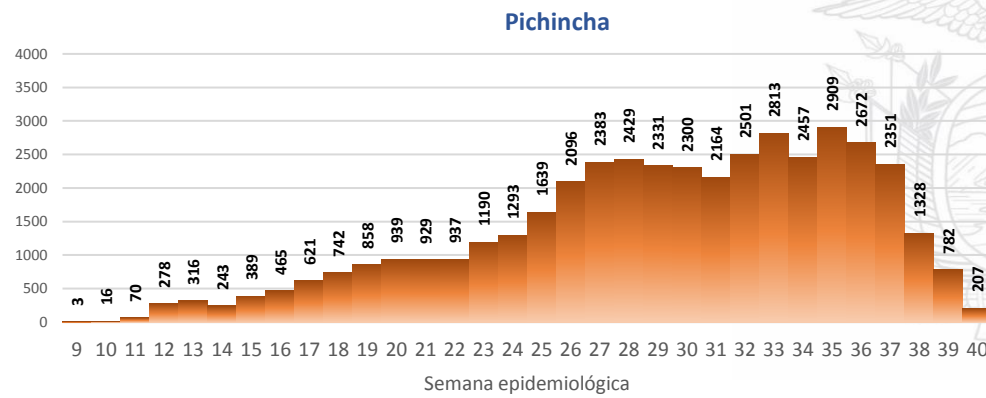

## INFOGRAFÍA N°222

Inicio 29/02/2020- Corte 06/10/2020 08:00

**142.056**

Casos confirmados con pruebas PCR

**120.511**

\*Pacientes recuperados

Se han tomado **445.026** muestras para RT-PCR.

Este indicador, de actualización diaria, reporta el número acumulado de las muestras tomadas para la realización de la prueba RT-PCR en los laboratorios autorizados en Ecuador. Cabe indicar que puede existir más de una muestra por persona durante el proceso diagnóstico.

La desagregación de casos a nivel provincial, cantonal y tendencias son de pruebas PCR.

# SITUACIÓN NACIONAL POR COVID-19 INFOGRAFÍA N°222

Inicio 29/02/2020- Corte 06/10/2020 08:00

## CURVA EPIDEMIOLÓGICA DE CASOS COVID-19 ACUMULADOS POR SEMANA EPIDEMIOLÓGICA

Curva epidémica casos confirmados Covid-19 nos permite conocer la evolución de los casos confirmados con COVID-19 a lo largo de la pandemia, agrupados por semana epidemiológica, tomando en cuenta la fecha de inicio de síntomas.