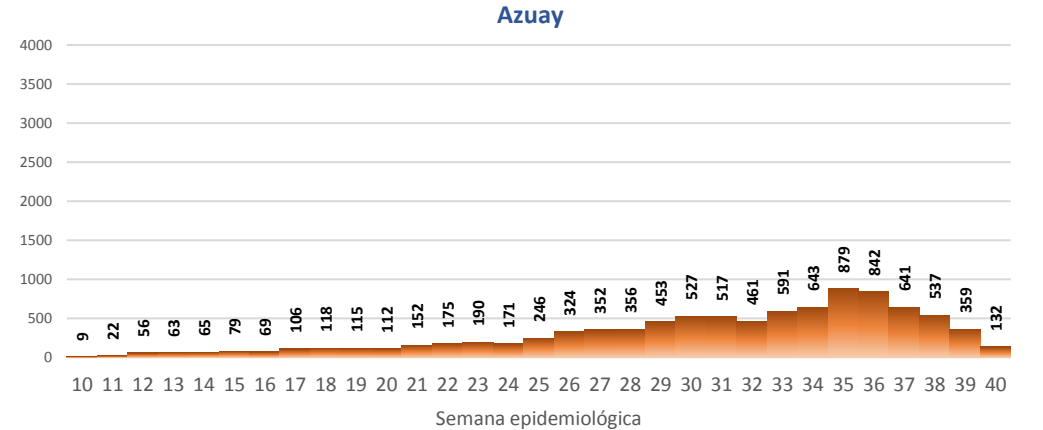

## INFOGRAFÍA N°222

Inicio 29/02/2020- Corte 06/10/2020 08:00

**142.056**

Casos confirmados con pruebas PCR

**120.511**

\*Pacientes recuperados

Se han tomado **445.026** muestras para RT-PCR.

Este indicador, de actualización diaria, reporta el número acumulado de las muestras tomadas para la realización de la prueba RT-PCR en los laboratorios autorizados en Ecuador. Cabe indicar que puede existir más de una muestra por persona durante el proceso diagnóstico.

La desagregación de casos a nivel provincial, cantonal y tendencias son de pruebas PCR.

# SITUACIÓN NACIONAL POR COVID-19 INFOGRAFÍA N°222

Inicio 29/02/2020- Corte 06/10/2020 08:00

## CURVA EPIDEMIOLÓGICA DE CASOS COVID-19 ACUMULADOS POR SEMANA EPIDEMIOLÓGICA

Curva epidémica casos confirmados Covid-19 nos permite conocer la evolución de los casos confirmados con COVID-19 a lo largo de la pandemia, agrupados por semana epidemiológica, tomando en cuenta la fecha de inicio de síntomas.