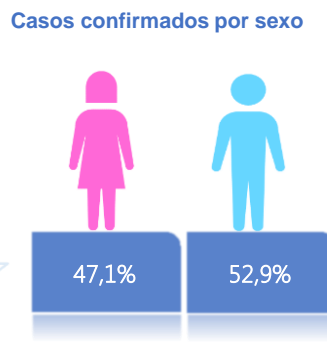

SITUACIÓN NACIONAL POR COVID-19

INFOGRAFÍA N°222

Inicio 29/02/2020- Corte 06/10/2020 08:00

142.056

Casos confirmados con pruebas PCR

120.511

*Pacientes recuperados

Se han tomado **445.026** muestras para RT-PCR.

Este indicador, de actualización diaria, reporta el número acumulado de las muestras tomadas para la realización de la prueba RT-PCR en los laboratorios autorizados en Ecuador. Cabe indicar que puede existir más de una muestra por persona durante el proceso diagnóstico.

* **85,45%** pacientes recuperados respecto a confirmados PCR. Los **pacientes recuperados** son aquellos que han sido ingresado al sistema de vigilancia con al menos una prueba RT-PCR positivo, han pasado al menos 29 días desde la fecha de inicio de síntomas y están vivos. Este indicador se mostrará acumulado semanalmente cada domingo.

*Detalle de fallecidos

Confirmados	Probables	Total
7.845	3.857	11.702

***Fallecidos por Covid-19:** corresponde a los fallecidos confirmados con una prueba RT-PCR positiva, fallecidos probables que son las personas con síntomas, otras pruebas de laboratorio o imagen relacionados a Covid-19, sin una prueba RT-PCR.

236.815

Total casos descartados

19.318

Casos con alta hospitalaria

610

Hospitalizados estables

354

Hospitalizados pronóstico reservado

Llamadas 171, relacionadas a Covid 19	Teleconsulta	Atenciones en establecimientos de salud - MSP	Seguimiento telefónico	Seguimiento en domicilio
840.432	111.761	18.779	316.371	72.455