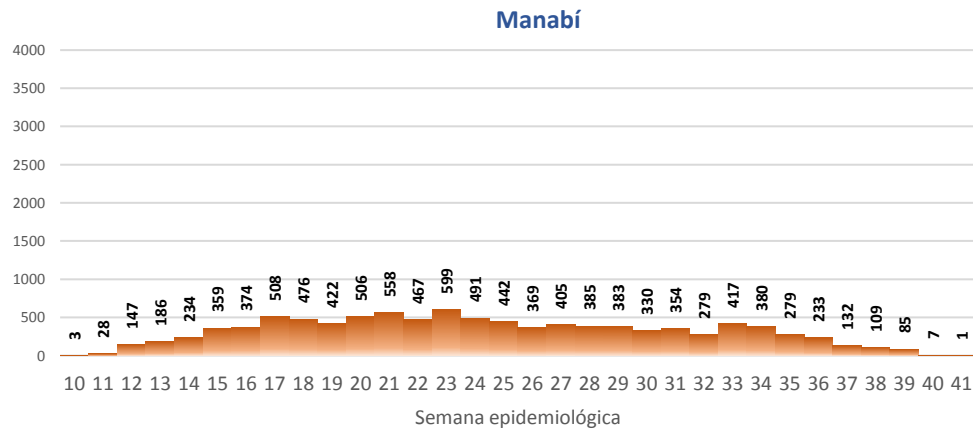

La desagregación de casos a nivel provincial, cantonal y tendencias son de pruebas PCR.

# SITUACIÓN NACIONAL POR COVID-19 INFOGRAFÍA N°222

Inicio 29/02/2020- Corte 06/10/2020 08:00

## CURVA EPIDEMIOLÓGICA DE CASOS COVID-19 ACUMULADOS POR SEMANA EPIDEMIOLÓGICA

Curva epidémica casos confirmados Covid-19 nos permite conocer la evolución de los casos confirmados con COVID-19 a lo largo de la pandemia, agrupados por semana epidemiológica, tomando en cuenta la fecha de inicio de síntomas.