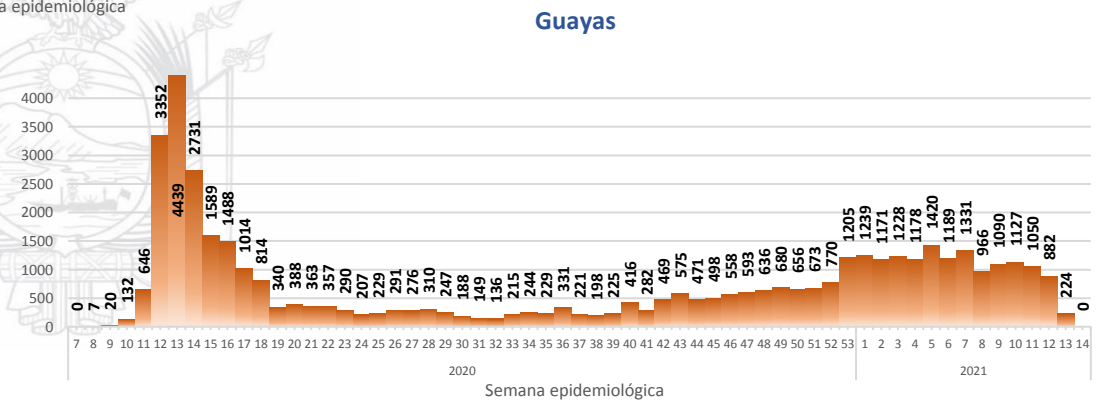

Este indicador, de actualización diaria, reporta el número acumulado de las muestras tomadas para la realización de la prueba RT-PCR en los laboratorios autorizados en Ecuador. Cabe indicar que puede existir más de una muestra por persona durante el proceso diagnóstico.

Casos confirmados por grupo etario

Casos confirmados por sexo

SITUACIÓN NACIONAL POR COVID-19

INFOGRAFÍA N°405

Inicio 29/02/2020- Corte 07/04/2021 08:00

CURVA EPIDEMIOLÓGICA DE CASOS COVID-19 ACUMULADOS POR SEMANA EPIDEMIOLÓGICA

Curva epidémica casos confirmados Covid-19 nos permite conocer la evolución de los casos confirmados con COVID-19 a lo largo de la pandemia, agrupados por semana epidemiológica, tomando en cuenta la fecha de inicio de síntomas.
 Semana epidemiológica: Es un periodo de tiempo adoptado a nivel internacional; inicia en domingo y termina en sábado y nos permite analizar la evolución de las enfermedades o eventos, sujetos a vigilancia epidemiológica.