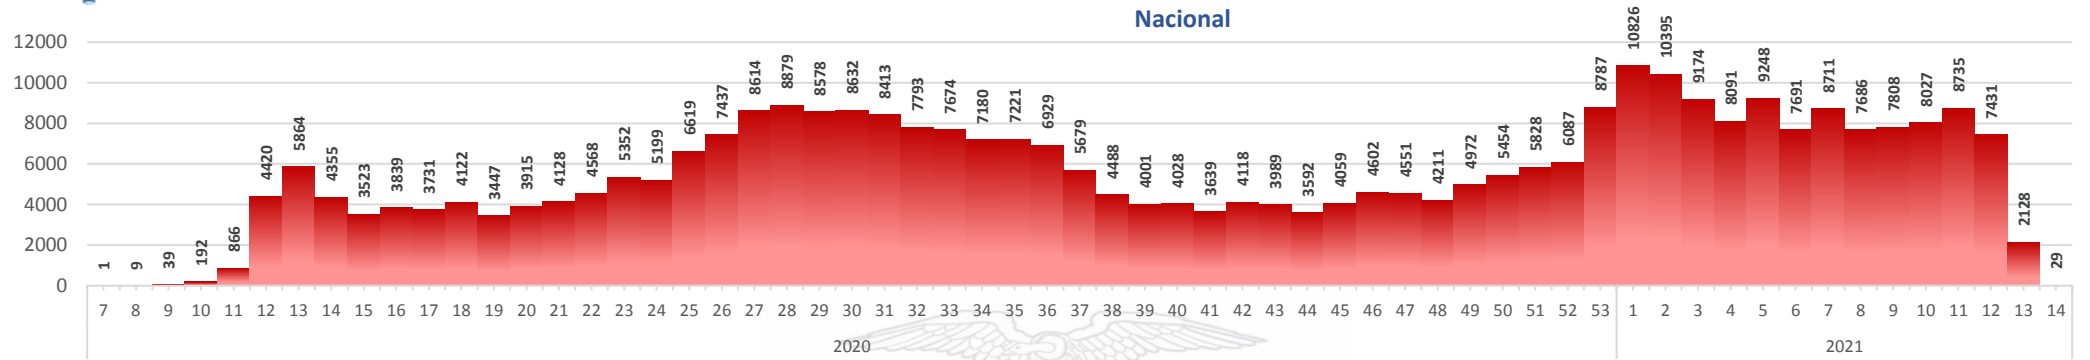

Casos confirmados por grupo etario

Casos confirmados por sexo

SITUACIÓN NACIONAL POR COVID-19

INFOGRAFÍA N°405

Inicio 29/02/2020- Corte 07/04/2021 08:00

CURVA EPIDEMIOLÓGICA DE CASOS COVID-19 ACUMULADOS POR SEMANA EPIDEMIOLÓGICA

Curva epidémica casos confirmados Covid-19 nos permite conocer la evolución de los casos confirmados con COVID-19 a lo largo de la pandemia, agrupados por semana epidemiológica, tomando en cuenta la fecha de inicio de síntomas.
 Semana epidemiológica: Es un periodo de tiempo adoptado a nivel internacional; inicia en domingo y termina en sábado y nos permite analizar la evolución de las enfermedades o eventos, sujetos a vigilancia epidemiológica.