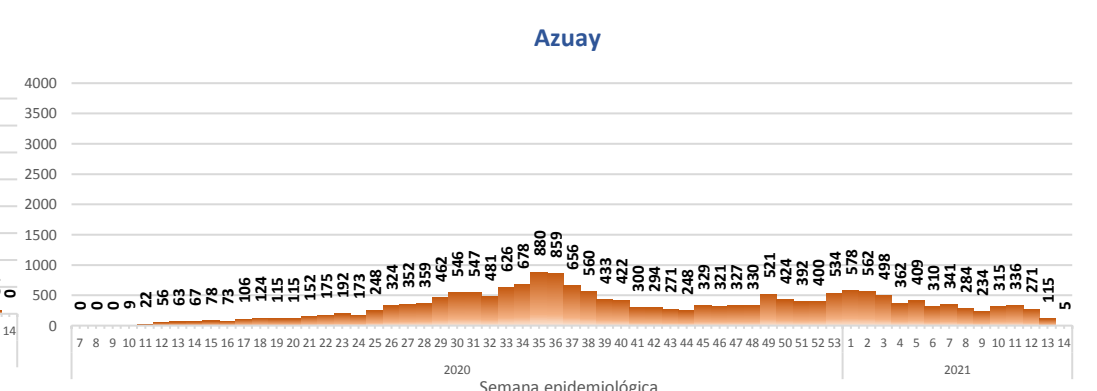

Casos confirmados por grupo etario

Casos confirmados por sexo

SITUACIÓN NACIONAL POR COVID-19

INFOGRAFÍA N°405

Inicio 29/02/2020- Corte 07/04/2021 08:00

CURVA EPIDEMIOLÓGICA DE CASOS COVID-19 ACUMULADOS POR SEMANA EPIDEMIOLÓGICA

Curva epidémica casos confirmados Covid-19 nos permite conocer la evolución de los casos confirmados con COVID-19 a lo largo de la pandemia, agrupados por semana epidemiológica, tomando en cuenta la fecha de inicio de síntomas.
 Semana epidemiológica: Es un periodo de tiempo adoptado a nivel internacional; inicia en domingo y termina en sábado y nos permite analizar la evolución de las enfermedades o eventos, sujetos a vigilancia epidemiológica.