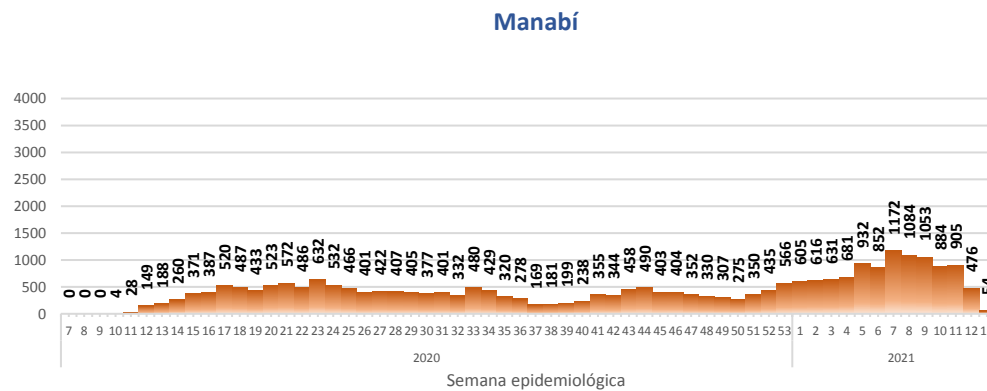

Casos confirmados por grupo etario

Casos confirmados por sexo

SITUACIÓN NACIONAL POR COVID-19

INFOGRAFÍA N°405

Inicio 29/02/2020- Corte 07/04/2021 08:00

CURVA EPIDEMIOLÓGICA DE CASOS COVID-19 ACUMULADOS POR SEMANA EPIDEMIOLÓGICA

Curva epidémica casos confirmados Covid-19 nos permite conocer la evolución de los casos confirmados con COVID-19 a lo largo de la pandemia, agrupados por semana epidemiológica, tomando en cuenta la fecha de inicio de síntomas.
 Semana epidemiológica: Es un periodo de tiempo adoptado a nivel internacional; inicia en domingo y termina en sábado y nos permite analizar la evolución de las enfermedades o eventos, sujetos a vigilancia epidemiológica.