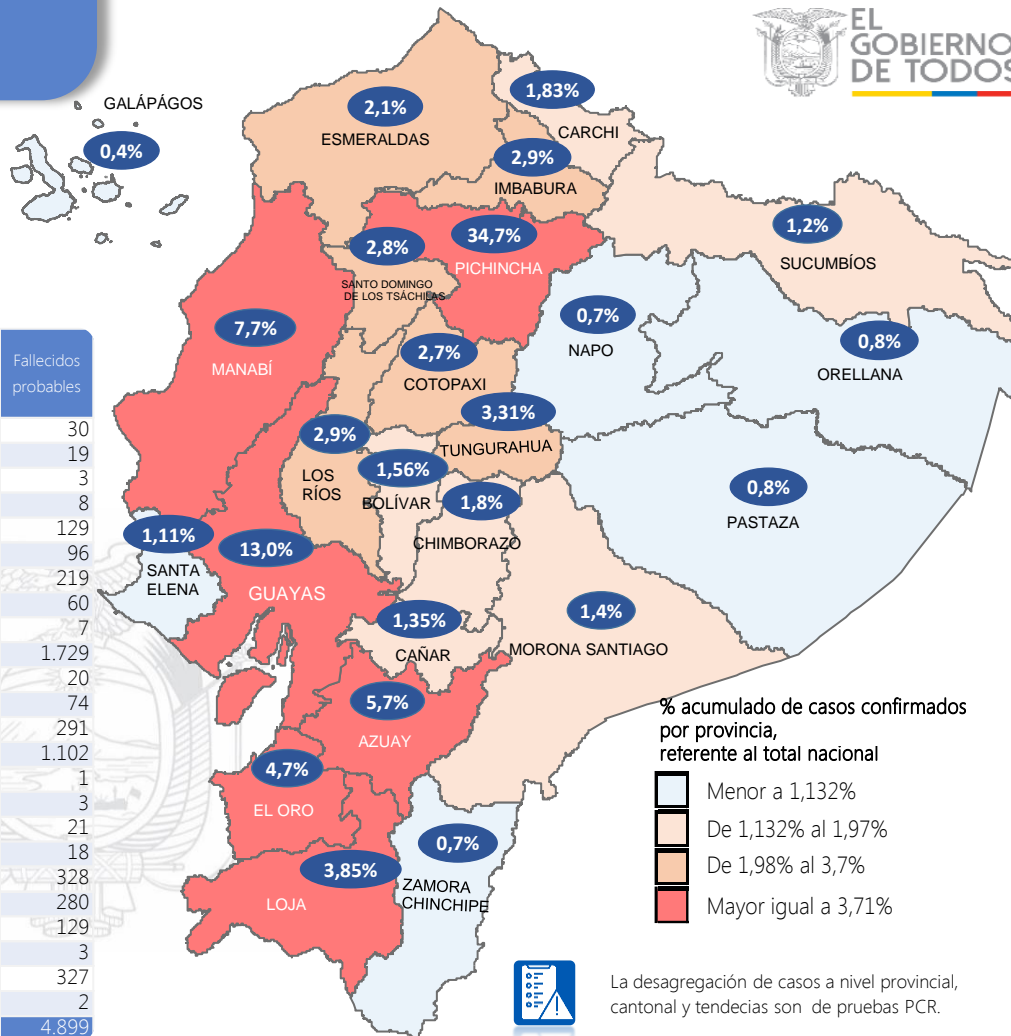

*Detalle de fallecidos

Confirmados	Probables	Total
12.158	4.899	17.057

***Fallecidos por Covid-19:** corresponde a los fallecidos confirmados con una prueba RT-PCR positiva, fallecidos probables que son las personas con síntomas, otras pruebas de laboratorio o imagen relacionados a Covid-19, sin una prueba RT-PCR.

Provincia	Confirmados por RT-PCR	Fallecidos confirmados por RT-PCR	Fallecidos probables
Azuay	19.264	350	30
Bolívar	5.309	88	19
Carchi	6.230	215	3
Cañar	4.581	121	8
Chimborazo	6.149	412	129
Cotopaxi	9.190	403	96
El Oro	15.810	793	219
Esmeraldas	7.209	304	60
Galápagos	1.355	9	7
Guayas	44.243	2.157	1.729
Imbabura	9.887	291	20
Loja	13.071	376	74
Los Ríos	9.812	413	291
Manabí	26.091	1.840	1.102
Morona Santiago	4.754	50	1
Napo	2.493	91	3
Orellana	2.553	63	21
Pastaza	2.755	73	18
Pichincha	117.888	2.526	328
Santa Elena	3.760	410	280
Sto. Domingo Tsáchilas	9.554	535	129
Sucumbíos	4.095	129	3
Tungurahua	11.239	438	327
Zamora Chinchipe	2.312	71	2
Total	339.604	12.158	4.899

A fin de facilitar la lectura del indicador "casos fallecidos" y proporcionar la información desagregada por provincias se desglosa el número de fallecidos con Covid-19 confirmados por una prueba RT-PCR y los fallecidos probables con Covid-19.