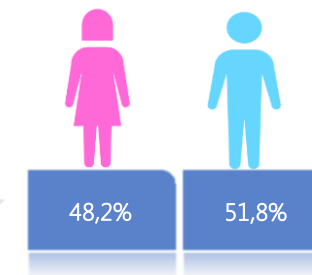

Casos confirmados por sexo