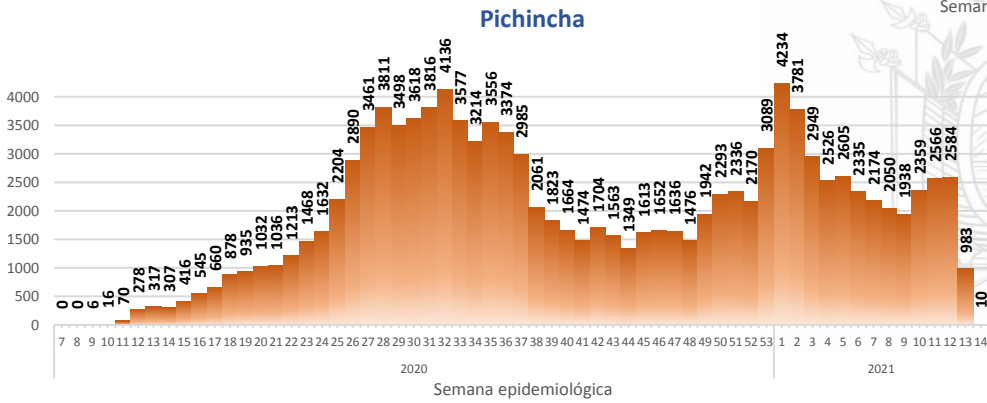

Casos confirmados por grupo etario

Casos confirmados por sexo

SITUACIÓN NACIONAL POR COVID-19

INFOGRAFÍA N°405

Inicio 29/02/2020- Corte 07/04/2021 08:00

CURVA EPIDEMIOLÓGICA DE CASOS COVID-19 ACUMULADOS POR SEMANA EPIDEMIOLÓGICA

Curva epidémica casos confirmados Covid-19 nos permite conocer la evolución de los casos confirmados con COVID-19 a lo largo de la pandemia, agrupados por semana epidemiológica, tomando en cuenta la fecha de inicio de síntomas.
 Semana epidemiológica: Es un periodo de tiempo adoptado a nivel internacional; inicia en domingo y termina en sábado y nos permite analizar la evolución de las enfermedades o eventos, sujetos a vigilancia epidemiológica.