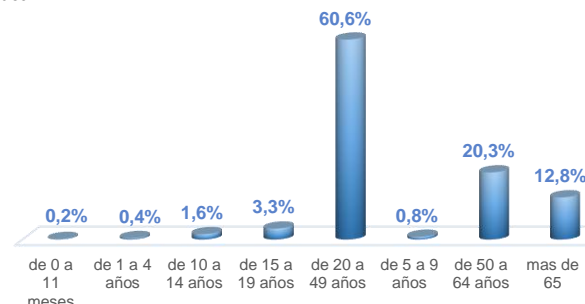

Casos confirmados por grupo etario