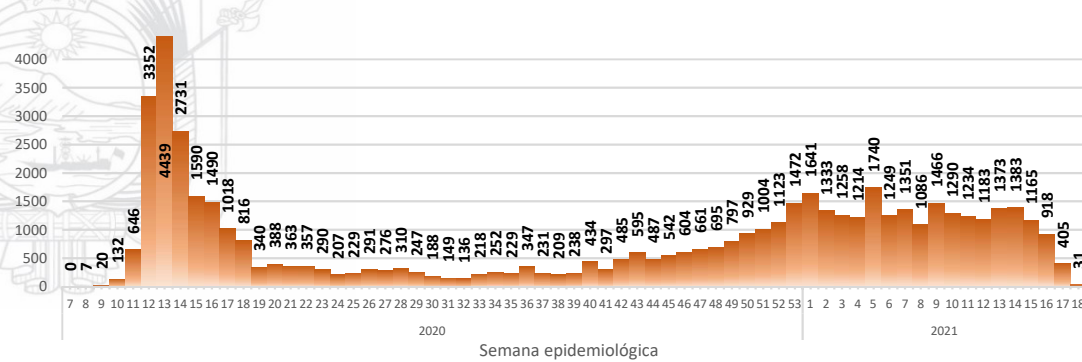

Casos confirmados por grupo etario

Casos confirmados por sexo

SITUACIÓN NACIONAL POR COVID-19

INFOGRAFÍA N°435

Inicio 29/02/2020- Corte 07/05/2021 08:00

CURVA EPIDEMIOLÓGICA DE CASOS COVID-19 ACUMULADOS POR SEMANA EPIDEMIOLÓGICA

Nacional

Pichincha

Guayas

Manabí

Azuay

Curva epidémica casos confirmados Covid-19 nos permite conocer la evolución de los casos confirmados con COVID-19 a lo largo de la pandemia, agrupados por semana epidemiológica, tomando en cuenta la fecha de inicio de síntomas.

Semana epidemiológica: Es un periodo de tiempo adoptado a nivel internacional; inicia en domingo y termina en sábado y nos permite analizar la evolución de las enfermedades o eventos, sujetos a vigilancia epidemiológica.