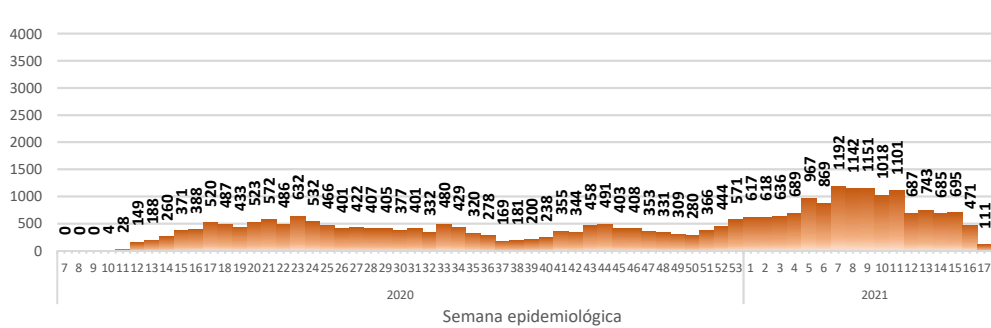

Casos confirmados por grupo etario

Casos confirmados por sexo

SITUACIÓN NACIONAL POR COVID-19

INFOGRAFÍA N°435

Inicio 29/02/2020- Corte 07/05/2021 08:00

CURVA EPIDEMIOLÓGICA DE CASOS COVID-19 ACUMULADOS POR SEMANA EPIDEMIOLÓGICA

Nacional

Pichincha

Guayas

Manabí

Azuay

Curva epidémica casos confirmados Covid-19 nos permite conocer la evolución de los casos confirmados con COVID-19 a lo largo de la pandemia, agrupados por semana epidemiológica, tomando en cuenta la fecha de inicio de síntomas.

Semana epidemiológica: Es un periodo de tiempo adoptado a nivel internacional; inicia en domingo y termina en sábado y nos permite analizar la evolución de las enfermedades o eventos, sujetos a vigilancia epidemiológica.