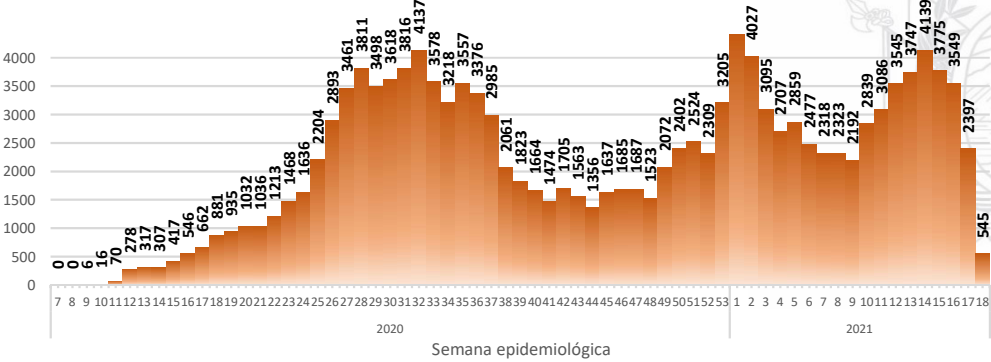

Casos confirmados por grupo etario

Casos confirmados por sexo

SITUACIÓN NACIONAL POR COVID-19

INFOGRAFÍA N°435

Inicio 29/02/2020- Corte 07/05/2021 08:00

CURVA EPIDEMIOLÓGICA DE CASOS COVID-19 ACUMULADOS POR SEMANA EPIDEMIOLÓGICA

Nacional

Pichincha

Guayas

Manabí

Azuay

Curva epidémica casos confirmados Covid-19 nos permite conocer la evolución de los casos confirmados con COVID-19 a lo largo de la pandemia, agrupados por semana epidemiológica, tomando en cuenta la fecha de inicio de síntomas.