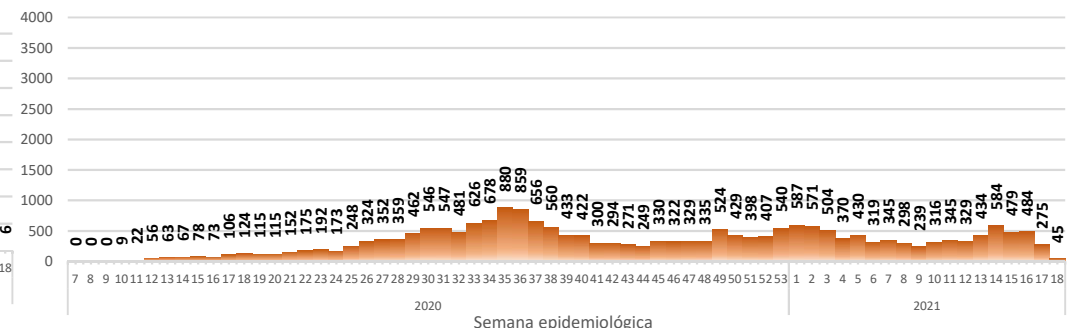

Casos confirmados por grupo etario

Casos confirmados por sexo

SITUACIÓN NACIONAL POR COVID-19

INFOGRAFÍA N°435

Inicio 29/02/2020- Corte 07/05/2021 08:00

CURVA EPIDEMIOLÓGICA DE CASOS COVID-19 ACUMULADOS POR SEMANA EPIDEMIOLÓGICA

Nacional

Pichincha

Guayas

Manabí

Azuay

Curva epidémica casos confirmados Covid-19 nos permite conocer la evolución de los casos confirmados con COVID-19 a lo largo de la pandemia, agrupados por semana epidemiológica, tomando en cuenta la fecha de inicio de síntomas.

Semana epidemiológica: Es un periodo de tiempo adoptado a nivel internacional; inicia en domingo y termina en sábado y nos permite analizar la evolución de las enfermedades o eventos, sujetos a vigilancia epidemiológica.