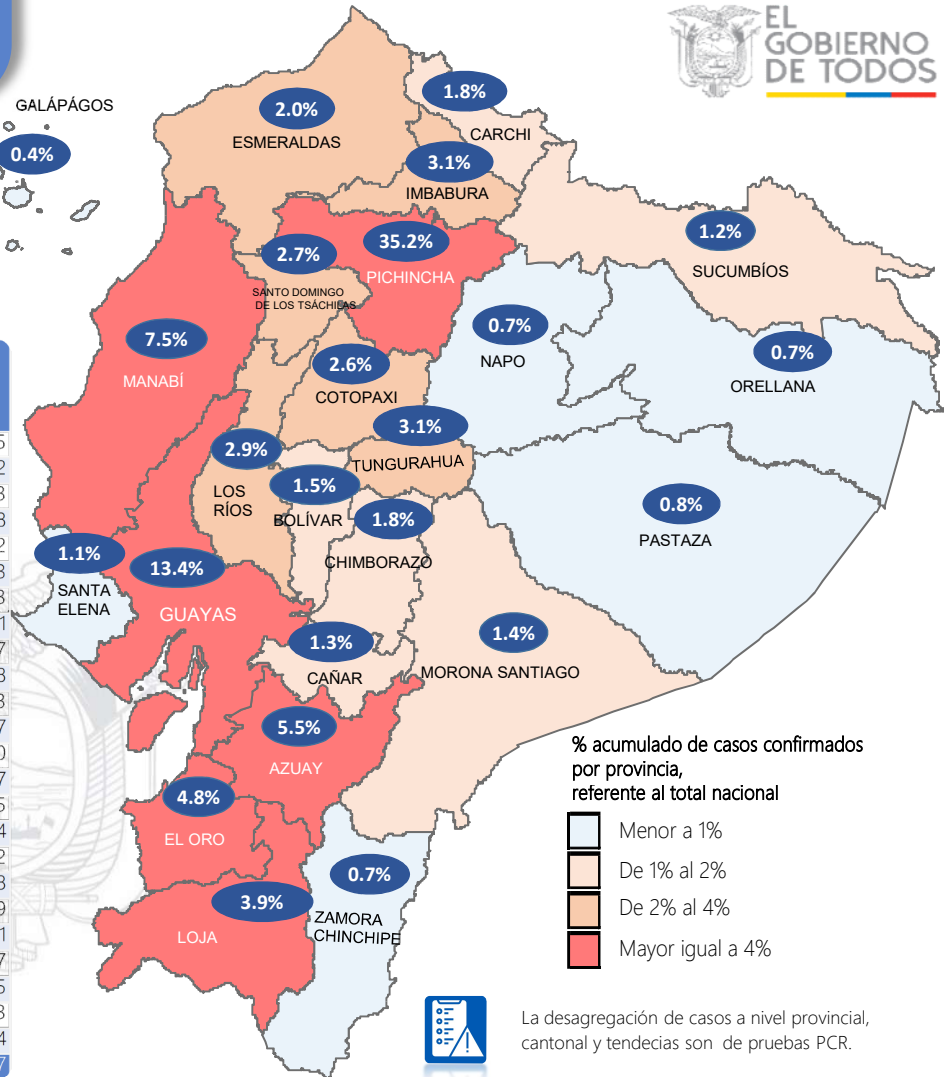

SITUACIÓN NACIONAL POR COVID-19

INFOGRAFÍA N°435

Inicio 29/02/2020- Corte 07/05/2021 08:00

396,888

Casos confirmados con pruebas PCR

329,582

*Pacientes recuperados

Se han tomado **1,327,106** muestras para RT-PCR.

Este indicador, de actualización diaria, reporta el número acumulado de las muestras tomadas para la realización de la prueba RT-PCR en los laboratorios autorizados en Ecuador. Cabe indicar que puede existir más de una muestra por persona durante el proceso diagnóstico.

A fin de facilitar la lectura del indicador "casos fallecidos" y proporcionar la información desagregada por provincias se desglosa el número de fallecidos con Covid-19 confirmados por una prueba RT-PCR y los fallecidos probables con Covid-19.

Manabí	29590
24 De Mayo	814
Bolívar	700
Chone	3106
El Carmen	939
Flavio Alfaro	403
Jama	189
Jaramijó	202
Jipijapa	1577
Junín	445
Manta	3934
Montecristi	730
Olmedo	397
Paján	483
Pedernales	547
Pichincha	500
Portoviejo	9860
Puerto López	420
Rocafuerte	1312
San Vicente	288
Santa Ana	985
Sucre	1181
Tosagua	578
Santa Elena	4194
La Libertad	1393
Salinas	996
Santa Elena	1805
Santo Domingo De Los Tsáchilas	10614
La Concordia	1222
Santo Domingo	9392
Total general	136109