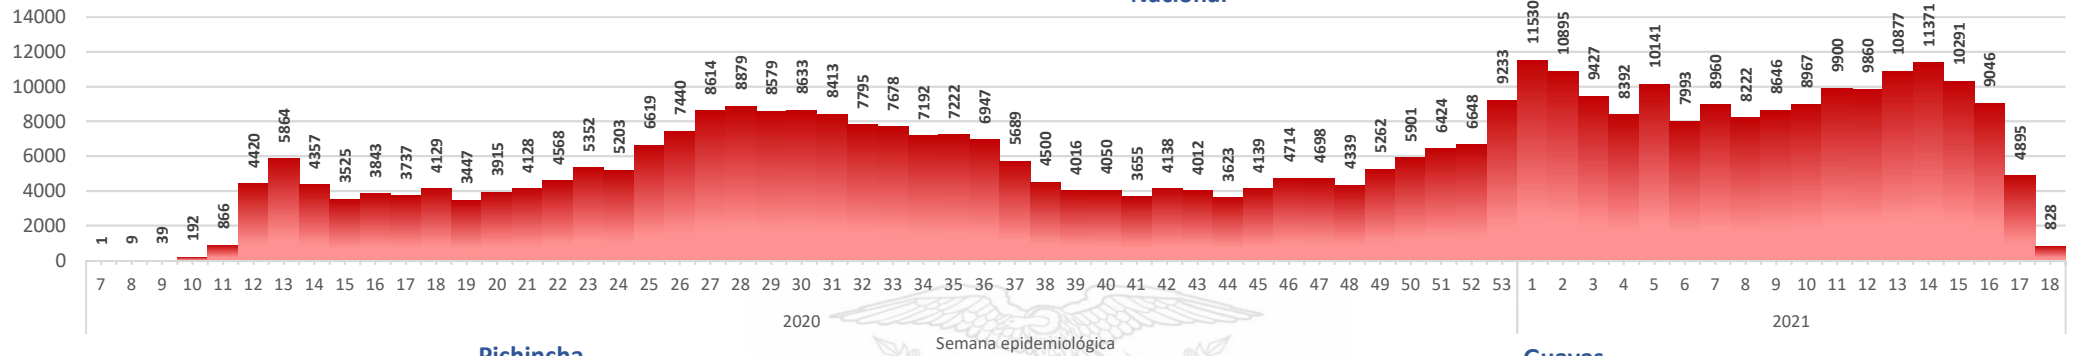

Casos confirmados por grupo etario

Casos confirmados por sexo

SITUACIÓN NACIONAL POR COVID-19

INFOGRAFÍA N°435

Inicio 29/02/2020- Corte 07/05/2021 08:00

CURVA EPIDEMIOLÓGICA DE CASOS COVID-19 ACUMULADOS POR SEMANA EPIDEMIOLÓGICA

Nacional

Pichincha

Guayas

Manabí

Azuay

Curva epidémica casos confirmados Covid-19 nos permite conocer la evolución de los casos confirmados con COVID-19 a lo largo de la pandemia, agrupados por semana epidemiológica, tomando en cuenta la fecha de inicio de síntomas.

Semana epidemiológica: Es un periodo de tiempo adoptado a nivel internacional; inicia en domingo y termina en sábado y nos permite analizar la evolución de las enfermedades o eventos, sujetos a vigilancia epidemiológica.