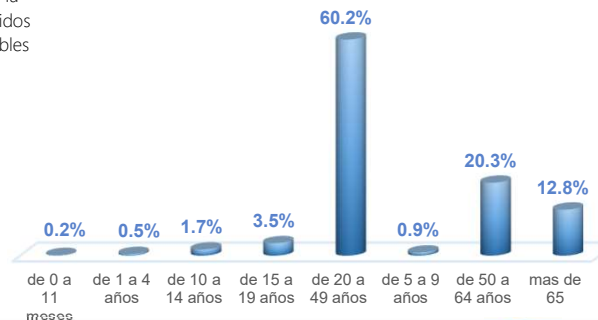

Casos confirmados por grupo etario

Casos confirmados por sexo