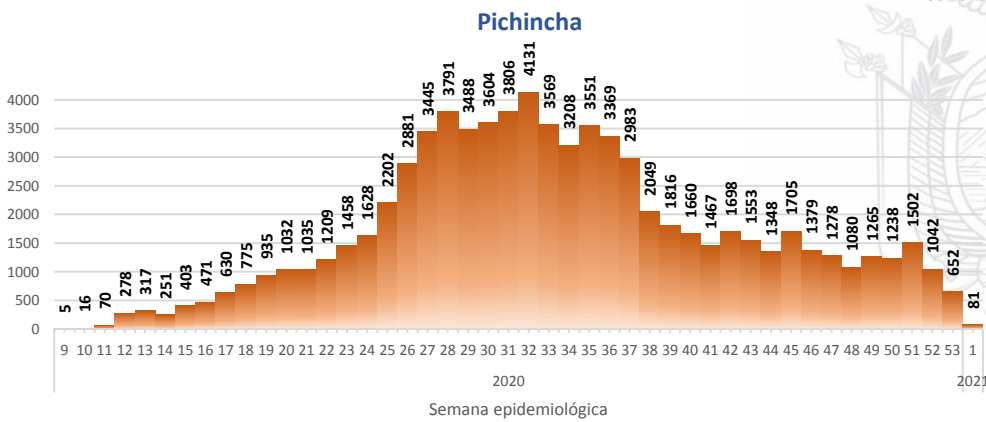

Casos confirmados por grupo etario

Casos confirmados por sexo

SITUACIÓN NACIONAL POR COVID-19

INFOGRAFÍA N°316

Inicio 29/02/2020- Corte 08/01/2021 08:00

CURVA EPIDEMIOLÓGICA DE CASOS COVID-19 ACUMULADOS POR SEMANA EPIDEMIOLÓGICA

Curva epidémica casos confirmados Covid-19 nos permite conocer la evolución de los casos confirmados con COVID-19 a lo largo de la pandemia, agrupados por semana epidemiológica, tomando en cuenta la fecha de inicio de síntomas.

Semana epidemiológica: Es un periodo de tiempo adoptado a nivel internacional; inicia en domingo y termina en sábado y nos permite analizar la evolución de las enfermedades o eventos, sujetos a vigilancia epidemiológica.