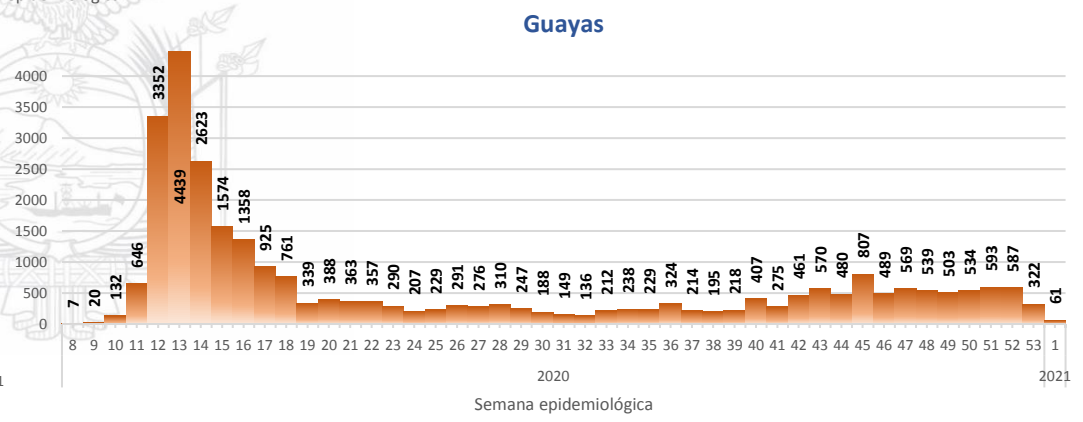

A fin de facilitar la lectura del indicador "casos fallecidos" y proporcionar la información desagregada por provincias se desglosa el número de fallecidos con Covid-19 confirmados por una prueba RT-PCR y los fallecidos probables con Covid-19.

Casos confirmados por grupo etario

Casos confirmados por sexo

SITUACIÓN NACIONAL POR COVID-19

INFOGRAFÍA N°316

Inicio 29/02/2020- Corte 08/01/2021 08:00

CURVA EPIDEMIOLÓGICA DE CASOS COVID-19 ACUMULADOS POR SEMANA EPIDEMIOLÓGICA

Curva epidémica casos confirmados Covid-19 nos permite conocer la evolución de los casos confirmados con COVID-19 a lo largo de la pandemia, agrupados por semana epidemiológica, tomando en cuenta la fecha de inicio de síntomas.

Semana epidemiológica: Es un periodo de tiempo adoptado a nivel internacional; inicia en domingo y termina en sábado y nos permite analizar la evolución de las enfermedades o eventos, sujetos a vigilancia epidemiológica.