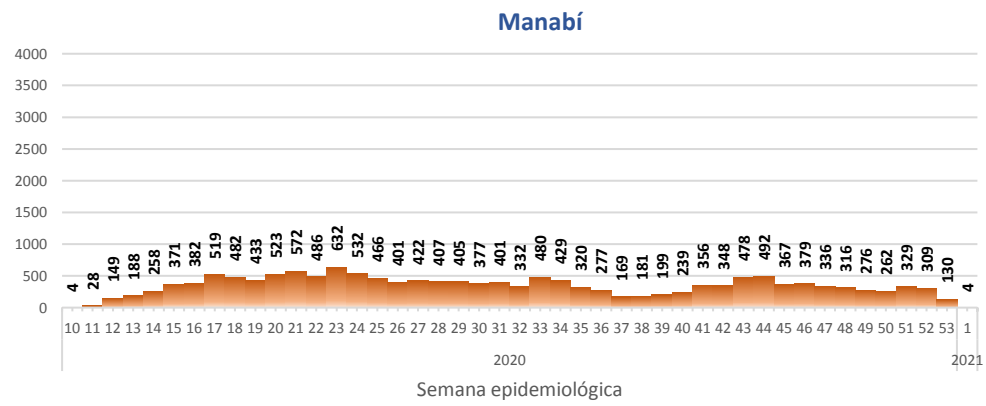

A fin de facilitar la lectura del indicador "casos fallecidos" y proporcionar la información desagregada por provincias se desglosa el número de fallecidos con Covid-19 confirmados por una prueba RT-PCR y los fallecidos probables con Covid-19.

Casos confirmados por grupo etario

Casos confirmados por sexo

SITUACIÓN NACIONAL POR COVID-19

INFOGRAFÍA N°316

Inicio 29/02/2020- Corte 08/01/2021 08:00

CURVA EPIDEMIOLÓGICA DE CASOS COVID-19 ACUMULADOS POR SEMANA EPIDEMIOLÓGICA

Curva epidémica casos confirmados Covid-19 nos permite conocer la evolución de los casos confirmados con COVID-19 a lo largo de la pandemia, agrupados por semana epidemiológica, tomando en cuenta la fecha de inicio de síntomas.

Semana epidemiológica: Es un periodo de tiempo adoptado a nivel internacional; inicia en domingo y termina en sábado y nos permite analizar la evolución de las enfermedades o eventos, sujetos a vigilancia epidemiológica.