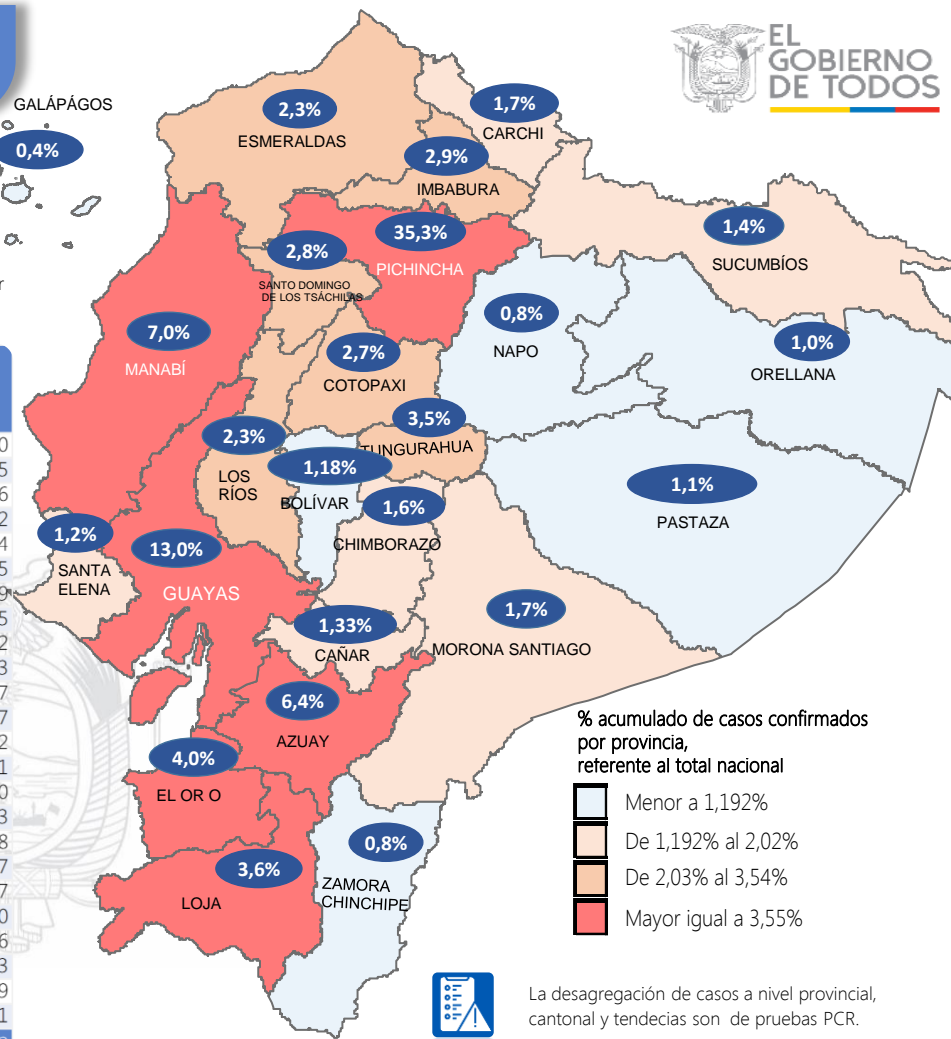

Provincia	Confirmados por RT-PCR	Fallecidos confirmados por RT-PCR	Fallecidos probables
Azuay	14.064	226	20
Bolívar	2.575	73	15
Cañar	2.923	104	6
Carchi	3.808	126	2
Chimborazo	3.422	357	124
Cotopaxi	5.879	316	65
El Oro	8.680	577	209
Esmeraldas	5.104	242	55
Galápagos	968	6	2
Guayas	28.434	1.865	1.693
Imbabura	6.289	217	17
Loja	7.788	247	47
Los Ríos	5.073	362	242
Manabí	15.446	1.322	1.061
Morona Santiago	3.784	37	0
Napo	1.738	78	3
Orellana	2.131	53	18
Pastaza	2.423	64	17
Pichincha	77.354	2.033	277
Santa Elena	2.727	388	280
Sto. Domingo Tsác	6.043	384	116
Sucumbios	3.041	100	3
Tungurahua	7.774	350	309
Zamora Chinchipe	1.680	56	1
Total general	219.148	9.583	4.582

A fin de facilitar la lectura del indicador "casos fallecidos" y proporcionar la información desagregada por provincias se desglosa el número de fallecidos con Covid-19 confirmados por una prueba RT-PCR y los fallecidos probables con Covid-19.