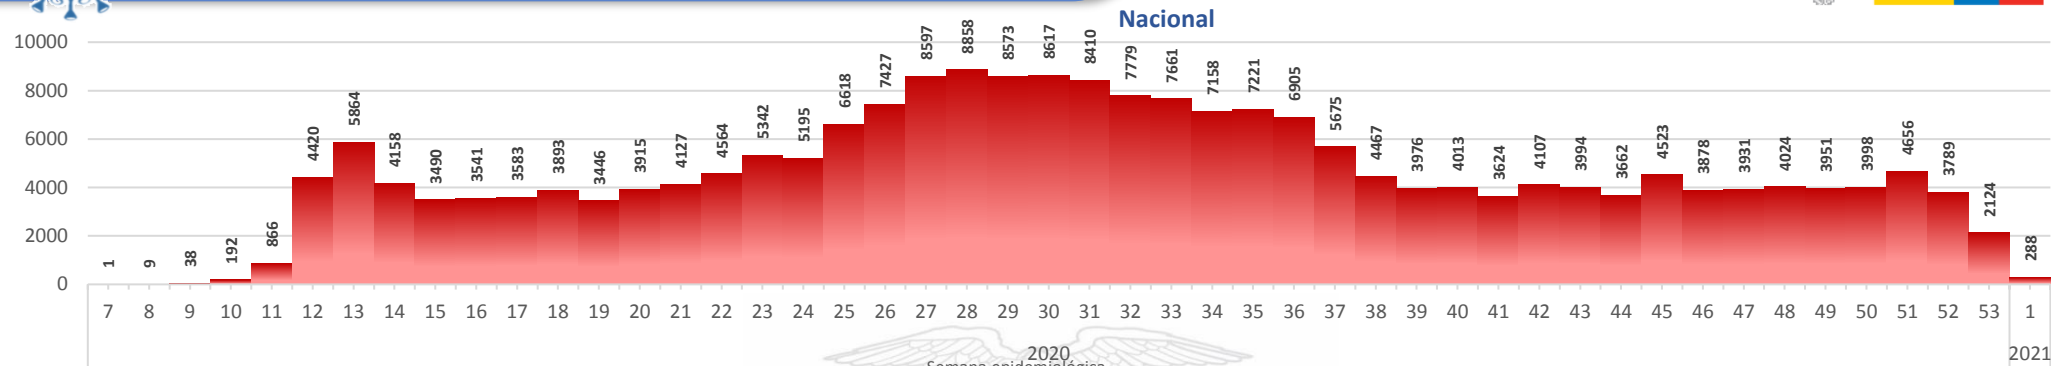

Casos confirmados por grupo etario

Casos confirmados por sexo

SITUACIÓN NACIONAL POR COVID-19

INFOGRAFÍA N°316

Inicio 29/02/2020- Corte 08/01/2021 08:00

CURVA EPIDEMIOLÓGICA DE CASOS COVID-19 ACUMULADOS POR SEMANA EPIDEMIOLÓGICA

Curva epidémica casos confirmados Covid-19 nos permite conocer la evolución de los casos confirmados con COVID-19 a lo largo de la pandemia, agrupados por semana epidemiológica, tomando en cuenta la fecha de inicio de síntomas.

Semana epidemiológica: Es un periodo de tiempo adoptado a nivel internacional; inicia en domingo y termina en sábado y nos permite analizar la evolución de las enfermedades o eventos, sujetos a vigilancia epidemiológica.