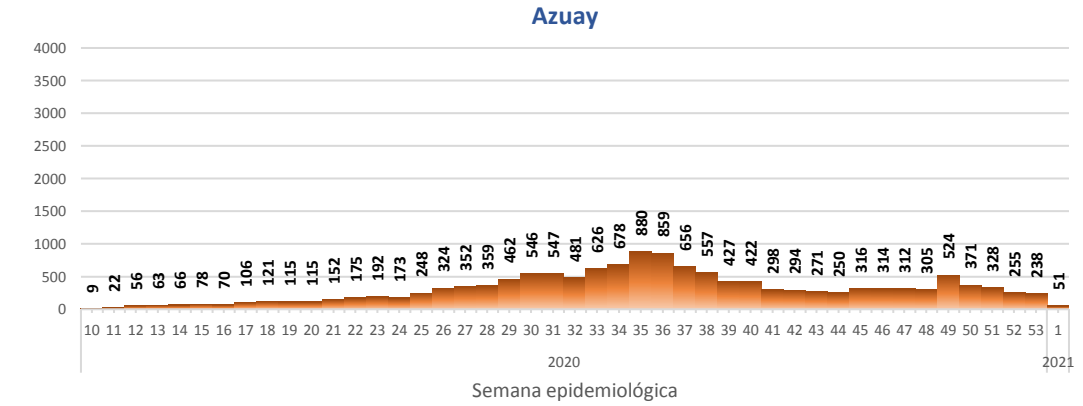

Casos confirmados por grupo etario

Casos confirmados por sexo

SITUACIÓN NACIONAL POR COVID-19

INFOGRAFÍA N°316

Inicio 29/02/2020- Corte 08/01/2021 08:00

CURVA EPIDEMIOLÓGICA DE CASOS COVID-19 ACUMULADOS POR SEMANA EPIDEMIOLÓGICA

Curva epidémica casos confirmados Covid-19 nos permite conocer la evolución de los casos confirmados con COVID-19 a lo largo de la pandemia, agrupados por semana epidemiológica, tomando en cuenta la fecha de inicio de síntomas.

Semana epidemiológica: Es un periodo de tiempo adoptado a nivel internacional; inicia en domingo y termina en sábado y nos permite analizar la evolución de las enfermedades o eventos, sujetos a vigilancia epidemiológica.