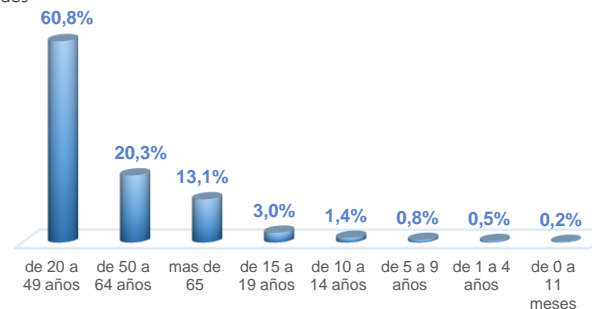

Casos confirmados por grupo etario

Casos confirmados por sexo