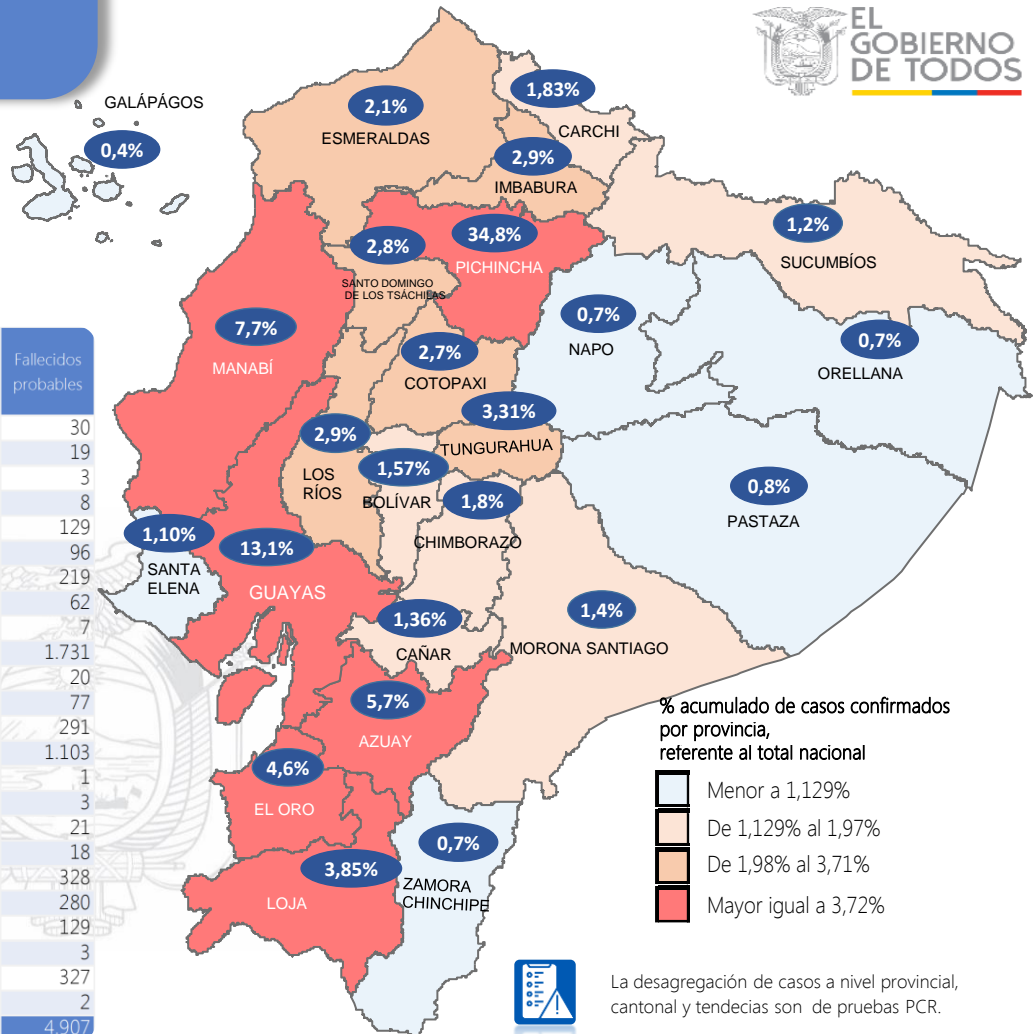

# SITUACIÓN NACIONAL POR COVID-19

## INFOGRAFÍA N°406

Inicio 29/02/2020- Corte 08/04/2021 08:00

**341.619**

Casos confirmados con pruebas PCR

**290.314**

\*Pacientes recuperados

Se han tomado **1.180.328** muestras para RT-PCR.

Este indicador, de actualización diaria, reporta el número acumulado de las muestras tomadas para la realización de la prueba RT-PCR en los laboratorios autorizados en Ecuador. Cabe indicar que puede existir más de una muestra por persona durante el proceso diagnóstico.

Provincia	Confirmados por RT-PCR	Fallecidos confirmados por RT-PCR	Fallecidos probables
Azuay	19.341	352	30
Bolívar	5.348	88	19
Carchi	6.252	217	3
Cañar	4.635	121	8
Chimborazo	6.200	412	129
Cotopaxi	9.285	403	96
El Oro	15.853	801	219
Esmeraldas	7.248	305	62
Galápagos	1.360	9	7
Guayas	44.593	2.158	1.731
Imbabura	9.939	291	20
Loja	13.165	388	77
Los Ríos	9.838	415	291
Manabí	26.152	1.854	1.103
Morona Santiago	4.772	50	1
Napo	2.501	91	3
Orellana	2.554	64	21
Pastaza	2.759	73	18
Pichincha	118.736	2.532	328
Santa Elena	3.769	410	280
Sto. Domingo Tsáchilas	9.573	535	129
Sucumbios	4.121	130	3
Tungurahua	11.296	438	327
Zamora Chinchipe	2.329	71	2
<b>Total</b>	<b>341.619</b>	<b>12.208</b>	<b>4.907</b>

% acumulado de casos confirmados por provincia, referente al total nacional

- Menor a 1,129%
- De 1,129% al 1,97%
- De 1,98% al 3,71%
- Mayor igual a 3,72%

La desagregación de casos a nivel provincial, cantonal y tendencias son de pruebas PCR.