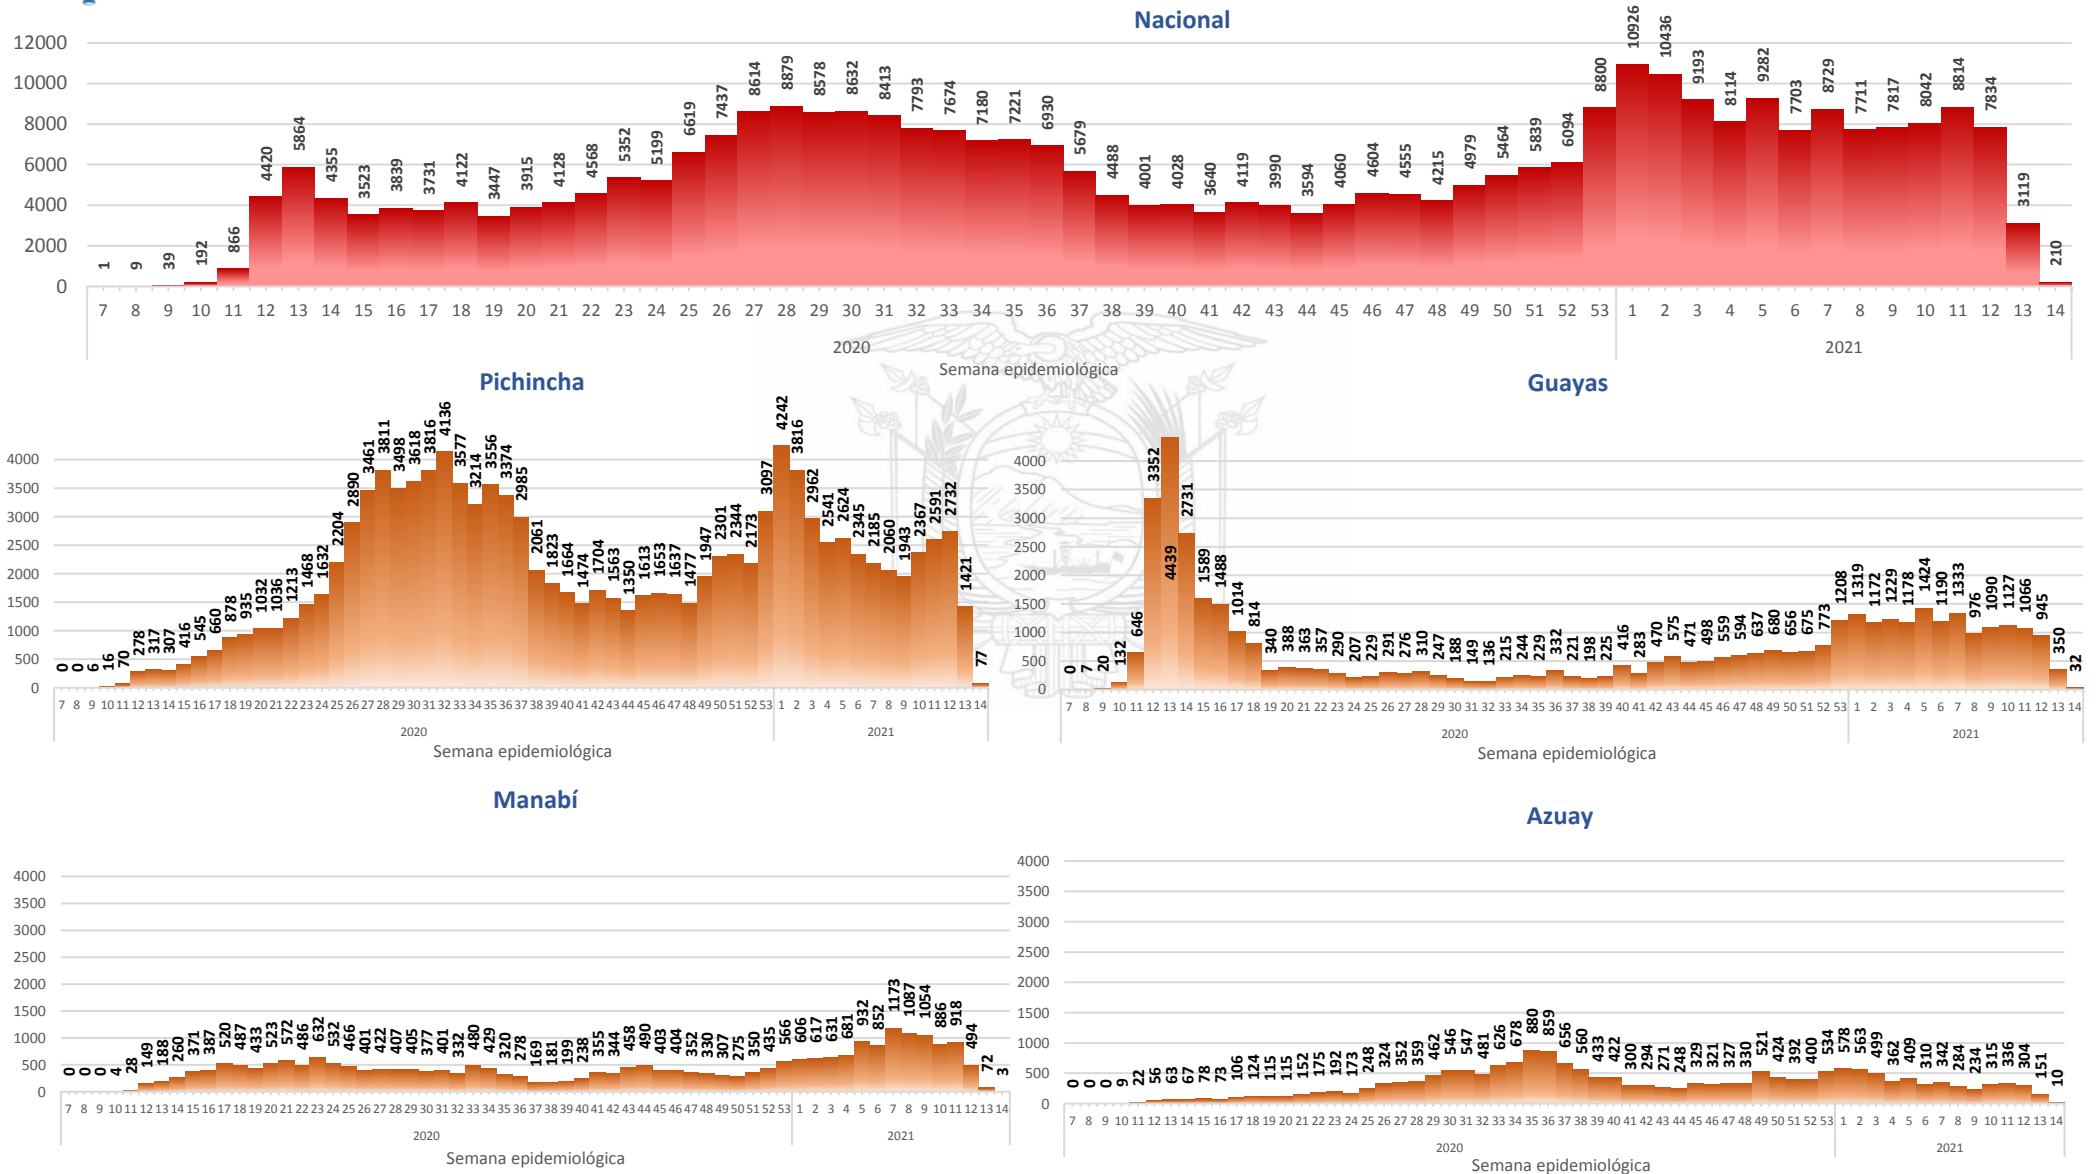

SITUACIÓN NACIONAL POR COVID-19

INFOGRAFÍA N°406

Inicio 29/02/2020- Corte 08/04/2021 08:00

CURVA EPIDEMIOLÓGICA DE CASOS COVID-19 ACUMULADOS POR SEMANA EPIDEMIOLÓGICA

Curva epidémica casos confirmados Covid-19 nos permite conocer la evolución de los casos confirmados con COVID-19 a lo largo de la pandemia, agrupados por semana epidemiológica, tomando en cuenta la fecha de inicio de síntomas.

Semana epidemiológica: Es un periodo de tiempo adoptado a nivel internacional; inicia en domingo y termina en sábado y nos permite analizar la evolución de las enfermedades o eventos, sujetos a vigilancia epidemiológica.