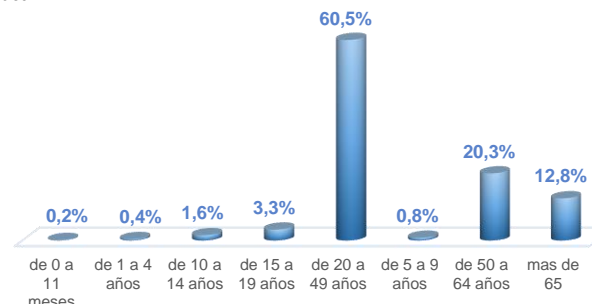

## INFOGRAFÍA N°406

Inicio 29/02/2020- Corte 08/04/2021 08:00

**341.619**

Casos confirmados con pruebas PCR

**290.314**

\*Pacientes recuperados

Se han tomado **1.180.328** muestras para RT-PCR.

Este indicador, de actualización diaria, reporta el número acumulado de las muestras tomadas para la realización de la prueba RT-PCR en los laboratorios autorizados en Ecuador. Cabe indicar que puede existir más de una muestra por persona durante el proceso diagnóstico.

**783.164**

Total casos descartados

**37.012**

Casos con alta hospitalaria

**1.098**

Hospitalizados estables

**582**

Hospitalizados pronóstico reservado

### Casos confirmados por grupo etario