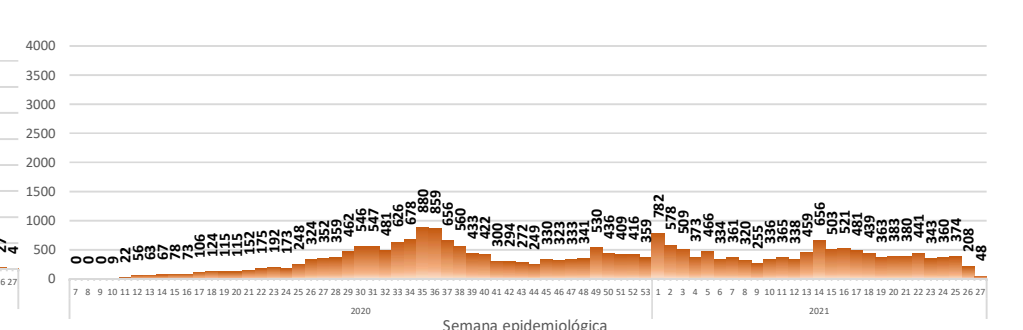

Nacional

Pichincha

Guayas

Manabí

Azuay

Curva epidémica casos confirmados Covid-19 nos permite conocer la evolución de los casos confirmados con COVID-19 a lo largo de la pandemia, agrupados por semana epidemiológica, tomando en cuenta la fecha de inicio de síntomas.

Semana epidemiológica: Es un periodo de tiempo adoptado a nivel internacional; inicia en domingo y termina en sábado y nos permite analizar la evolución de las enfermedades o eventos, sujetos a vigilancia epidemiológica.