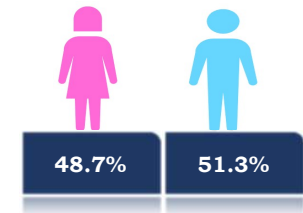

Casos confirmados por sexo

Llamadas 171, relacionadas a Covid 19	Teleconsulta	Atenciones en establecimientos de salud - MSP	Seguimiento telefónico	Seguimiento en domicilio
2,425,878	141,323	29,211	499,687	147,120