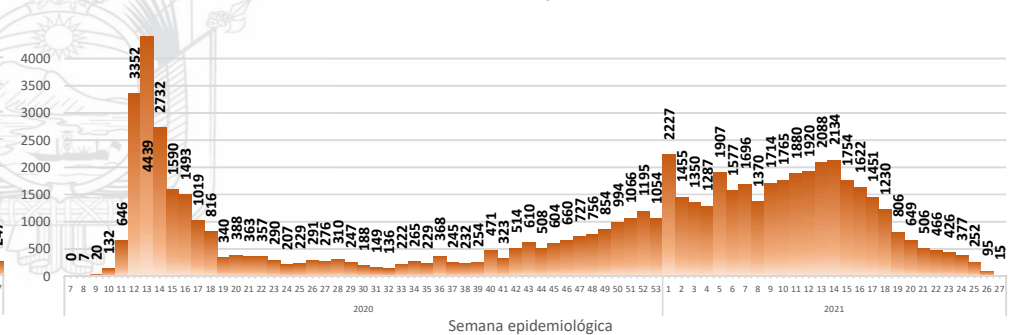

465,878

Casos confirmados con pruebas PCR

431,404

***Pacientes recuperados**

Se han tomado **1,574,571** muestras para RT-PCR.

Este indicador, de actualización diaria, reporta el número acumulado de las muestras tomadas para la realización de la prueba RT-PCR en los laboratorios autorizados en Ecuador. Cabe indicar que puede existir más de una muestra por persona durante el proceso diagnóstico.

- Llamadas al 171 relacionadas a Covid-19: número de llamadas (acumuladas) atendidas por la plataforma 171 relacionadas a Covid-19.
 - Teleconsulta: ciudadanos atendidos a través del APP SALUDEc y por un médico del 171.
 - Atenciones en establecimientos de salud del MSP: citas agendadas a través del 171 en establecimientos del primer nivel de atención.
 - Seguimiento telefónico: llamadas a pacientes con diagnóstico confirmado, seguidos vía telefónica en primer nivel, por un profesional del MSP.
 - Seguimiento en domicilio: visitas domiciliarias a pacientes con diagnóstico confirmado, desde el primer nivel de atención, por un profesional del MSP.

Nacional

Pichincha

Guayas

Manabí

Azuay

Curva epidémica casos confirmados Covid-19 nos permite conocer la evolución de los casos confirmados con COVID-19 a lo largo de la pandemia, agrupados por semana epidemiológica, tomando en cuenta la fecha de inicio de síntomas.

Semana epidemiológica: Es un periodo de tiempo adoptado a nivel internacional; inicia en domingo y termina en sábado y nos permite analizar la evolución de las enfermedades o eventos, sujetos a vigilancia epidemiológica.