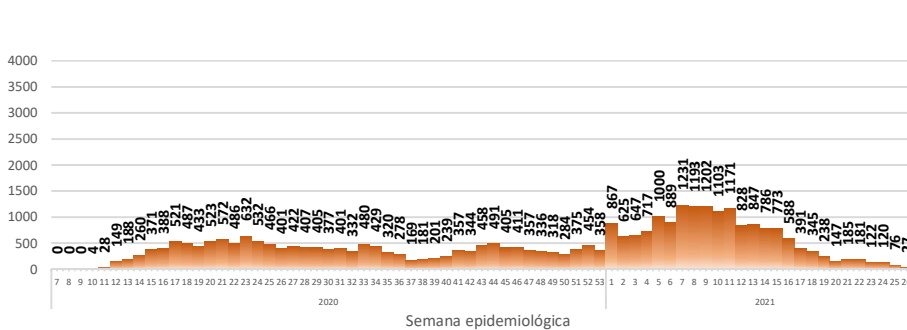

465,878

Casos confirmados con pruebas PCR

431,404

***Pacientes recuperados**

Se han tomado **1,574,571** muestras para RT-PCR.

Este indicador, de actualización diaria, reporta el número acumulado de las muestras tomadas para la realización de la prueba RT-PCR en los laboratorios autorizados en Ecuador. Cabe indicar que puede existir más de una muestra por persona durante el proceso diagnóstico.

Nacional

Pichincha

Guayas

Manabí

Azuay

Curva epidémica casos confirmados Covid-19 nos permite conocer la evolución de los casos confirmados con COVID-19 a lo largo de la pandemia, agrupados por semana epidemiológica, tomando en cuenta la fecha de inicio de síntomas.

Semana epidemiológica: Es un periodo de tiempo adoptado a nivel internacional; inicia en domingo y termina en sábado y nos permite analizar la evolución de las enfermedades o eventos, sujetos a vigilancia epidemiológica.