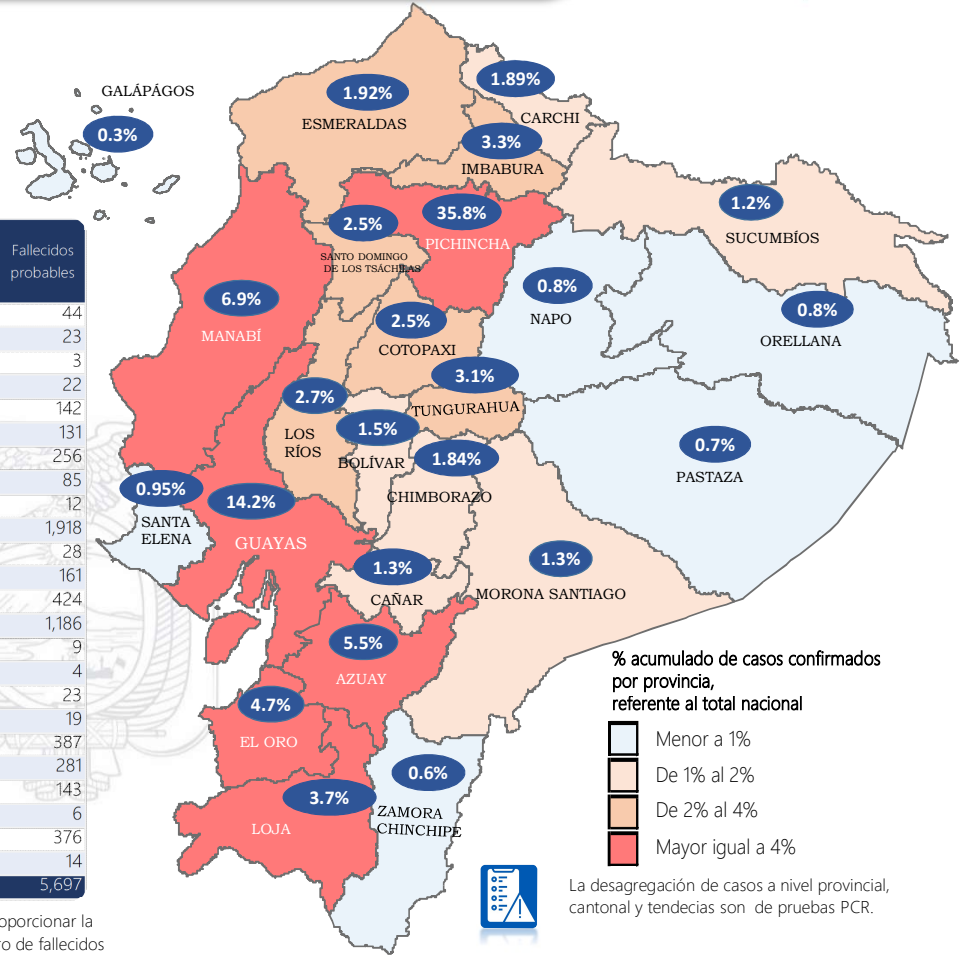

Casos confirmados por sexo

*Detalle de fallecidos

Confirmados	Probables	Total
16,071	5,697	21,768

*Fallecidos por Covid-19: corresponde a los fallecidos confirmados con una prueba RT-PCR positiva, fallecidos probables que son las personas con síntomas, otras pruebas de laboratorio o imagen relacionados a Covid-19, sin una prueba RT-PCR.

1,054,482

Total casos descartados

48,969

Casos con alta hospitalaria

650

Hospitalizados estables

427

Hospitalizados pronóstico reservado

Provincia	Confirmados por RT-PCR	Fallecidos confirmados por RT-PCR	Fallecidos probables
Azuay	25,521	519	44
Bolívar	6,760	112	23
Carchi	8,809	286	3
Cañar	6,084	137	22
Chimborazo	8,590	545	142
Cotopaxi	11,598	580	131
El Oro	21,883	1,105	256
Esmeraldas	8,963	392	85
Galápagos	1,469	10	12
Guayas	66,187	2,761	1,918
Imbabura	15,399	427	28
Loja	17,172	568	161
Los Ríos	12,735	498	424
Manabí	32,333	2,558	1,186
Morona Santiago	6,186	60	9
Napo	3,605	109	4
Orellana	3,523	96	23
Pastaza	3,330	87	19
Pichincha	166,658	3,203	387
Santa Elena	4,429	429	281
Sto. Domingo Tsáchilas	11,693	697	143
Sucumbios	5,488	173	6
Tungurahua	14,528	619	376
Zamora Chinchipe	2,935	100	14
Total	465,878	16,071	5,697

A fin de facilitar la lectura del indicador "casos fallecidos" y proporcionar la información desagregada por provincias se desglosa el número de fallecidos con Covid-19 confirmados por una prueba RT-PCR y los fallecidos probables con Covid-19.

Casos confirmados por grupo etario