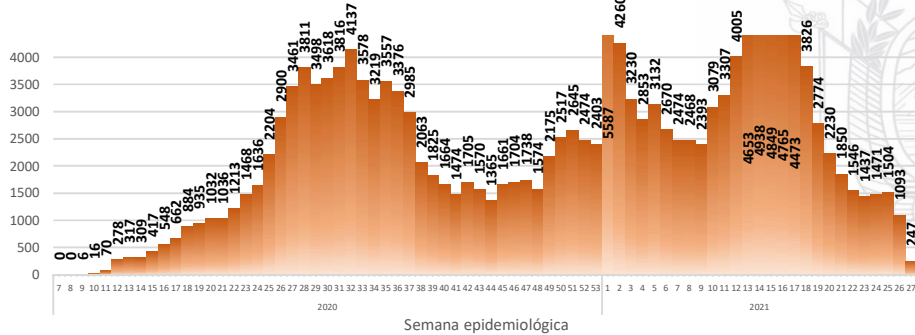

465,878

Casos confirmados con pruebas PCR

431,404

***Pacientes recuperados**

Se han tomado **1,574,571** muestras para RT-PCR.

Este indicador, de actualización diaria, reporta el número acumulado de las muestras tomadas para la realización de la prueba RT-PCR en los laboratorios autorizados en Ecuador. Cabe indicar que puede existir más de una muestra por persona durante el proceso diagnóstico.

Casos confirmados por grupo etario

Casos confirmados por sexo

Llamadas 171, relacionadas a Covid 19	Teleconsulta	Atenciones en establecimientos de salud - MSP	Seguimiento telefónico	Seguimiento en domicilio
2,425,878	141,323	29,211	499,687	147,120

- Llamadas al 171 relacionadas a Covid-19: número de llamadas (acumuladas) atendidas por la plataforma 171 relacionadas a Covid-19.
 - Teleconsulta: ciudadanos atendidos a través del APP SALUDEc y por un médico del 171.
 - Atenciones en establecimientos de salud del MSP: citas agendadas a través del 171 en establecimientos del primer nivel de atención.
 - Seguimiento telefónico: llamadas a pacientes con diagnóstico confirmado, seguidos vía telefónica en primer nivel, por un profesional del MSP.
 - Seguimiento en domicilio: visitas domiciliarias a pacientes con diagnóstico confirmado, desde el primer nivel de atención, por un profesional del MSP.

Nacional

Pichincha

Guayas

Manabí

Azuay

Curva epidémica casos confirmados Covid-19 nos permite conocer la evolución de los casos confirmados con COVID-19 a lo largo de la pandemia, agrupados por semana epidemiológica, tomando en cuenta la fecha de inicio de síntomas.