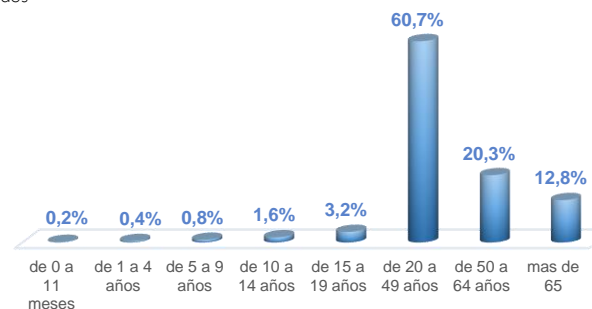

Casos confirmados por grupo etario

Casos confirmados por sexo