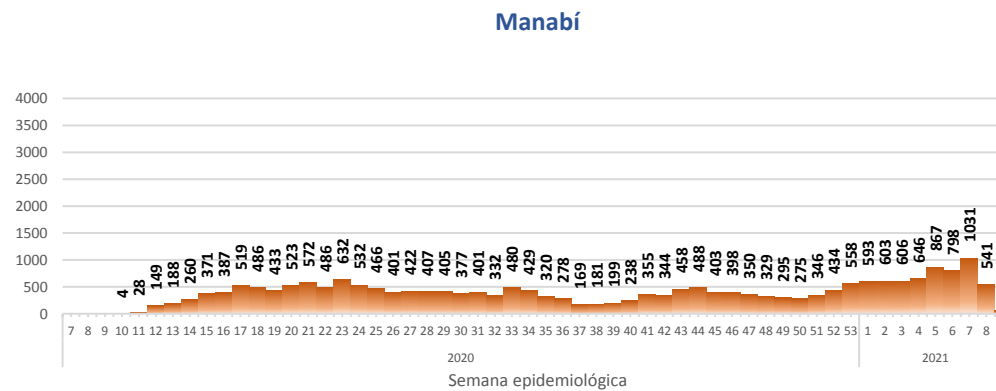

- Seguimiento en domicilio: visitas domiciliarias a pacientes con diagnóstico confirmado, desde el primer nivel de atención, por un profesional del MSP.

Casos confirmados por grupo etario

Casos confirmados por sexo

SITUACIÓN NACIONAL POR COVID-19

INFOGRAFÍA N°376

Inicio 29/02/2020- Corte 09/03/2021 08:00

CURVA EPIDEMIOLÓGICA DE CASOS COVID-19 ACUMULADOS POR SEMANA EPIDEMIOLÓGICA

Curva epidémica casos confirmados Covid-19 nos permite conocer la evolución de los casos confirmados con COVID-19 a lo largo de la pandemia, agrupados por semana epidemiológica, tomando en cuenta la fecha de inicio de síntomas.
 Semana epidemiológica: Es un periodo de tiempo adoptado a nivel internacional; inicia en domingo y termina en sábado y nos permite analizar la evolución de las enfermedades o eventos, sujetos a vigilancia epidemiológica.