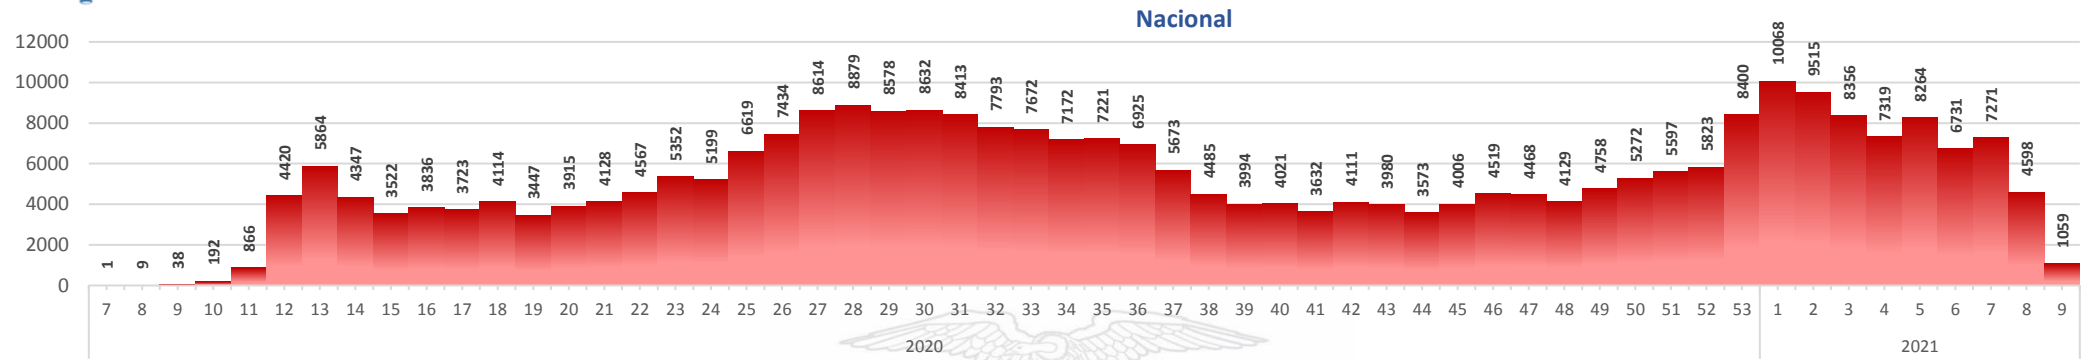

- Seguimiento en domicilio: visitas domiciliarias a pacientes con diagnóstico confirmado, desde el primer nivel de atención, por un profesional del MSP.

Casos confirmados por grupo etario

Casos confirmados por sexo

SITUACIÓN NACIONAL POR COVID-19

INFOGRAFÍA N°376

Inicio 29/02/2020- Corte 09/03/2021 08:00

CURVA EPIDEMIOLÓGICA DE CASOS COVID-19 ACUMULADOS POR SEMANA EPIDEMIOLÓGICA

Curva epidémica casos confirmados Covid-19 nos permite conocer la evolución de los casos confirmados con COVID-19 a lo largo de la pandemia, agrupados por semana epidemiológica, tomando en cuenta la fecha de inicio de síntomas.
 Semana epidemiológica: Es un periodo de tiempo adoptado a nivel internacional; inicia en domingo y termina en sábado y nos permite analizar la evolución de las enfermedades o eventos, sujetos a vigilancia epidemiológica.