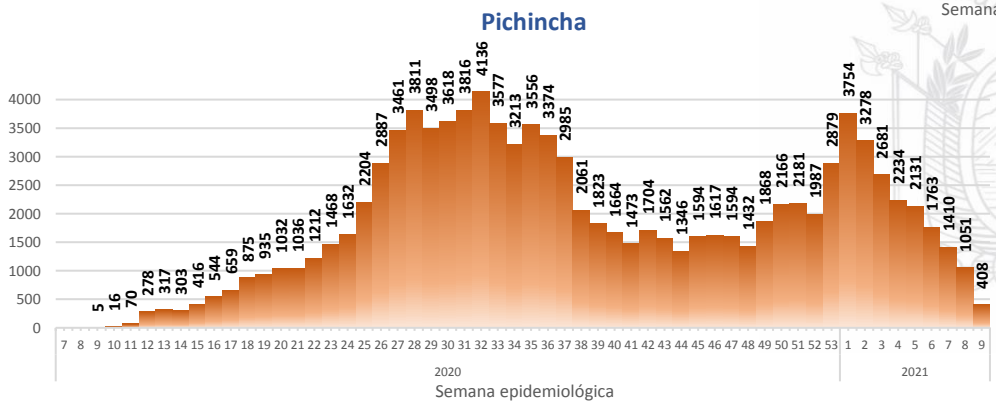

- Seguimiento en domicilio: visitas domiciliarias a pacientes con diagnóstico confirmado, desde el primer nivel de atención, por un profesional del MSP.

Casos confirmados por grupo etario

Casos confirmados por sexo

SITUACIÓN NACIONAL POR COVID-19

INFOGRAFÍA N°376

Inicio 29/02/2020- Corte 09/03/2021 08:00

CURVA EPIDEMIOLÓGICA DE CASOS COVID-19 ACUMULADOS POR SEMANA EPIDEMIOLÓGICA

Curva epidémica casos confirmados Covid-19 nos permite conocer la evolución de los casos confirmados con COVID-19 a lo largo de la pandemia, agrupados por semana epidemiológica, tomando en cuenta la fecha de inicio de síntomas.
 Semana epidemiológica: Es un periodo de tiempo adoptado a nivel internacional; inicia en domingo y termina en sábado y nos permite analizar la evolución de las enfermedades o eventos, sujetos a vigilancia epidemiológica.