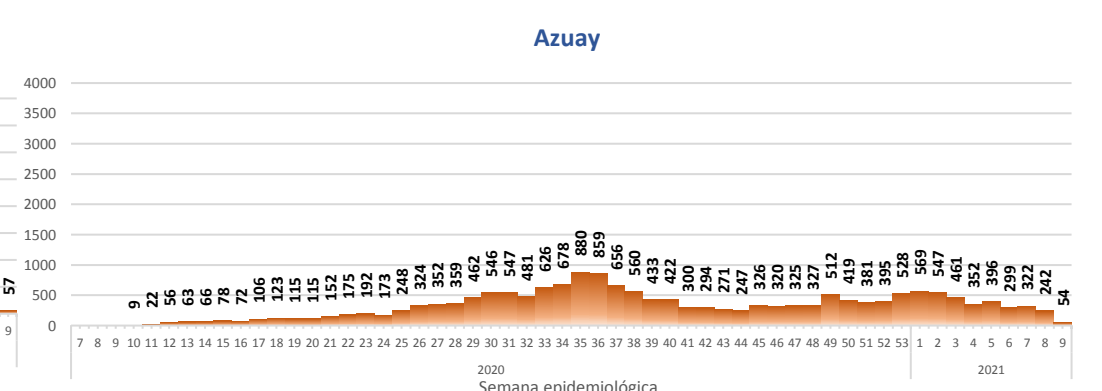

- Seguimiento en domicilio: visitas domiciliarias a pacientes con diagnóstico confirmado, desde el primer nivel de atención, por un profesional del MSP.

Casos confirmados por grupo etario

Casos confirmados por sexo

SITUACIÓN NACIONAL POR COVID-19

INFOGRAFÍA N°376

Inicio 29/02/2020- Corte 09/03/2021 08:00

CURVA EPIDEMIOLÓGICA DE CASOS COVID-19 ACUMULADOS POR SEMANA EPIDEMIOLÓGICA

Curva epidémica casos confirmados Covid-19 nos permite conocer la evolución de los casos confirmados con COVID-19 a lo largo de la pandemia, agrupados por semana epidemiológica, tomando en cuenta la fecha de inicio de síntomas.
 Semana epidemiológica: Es un periodo de tiempo adoptado a nivel internacional; inicia en domingo y termina en sábado y nos permite analizar la evolución de las enfermedades o eventos, sujetos a vigilancia epidemiológica.