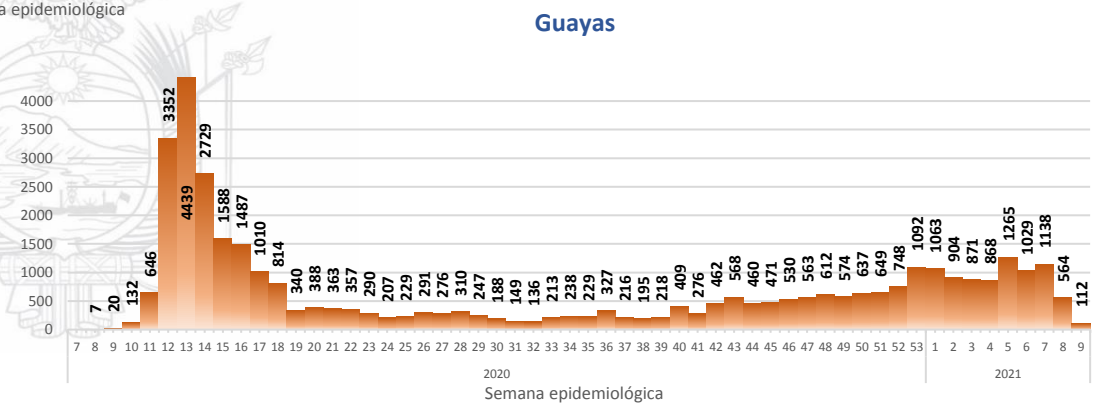

- Seguimiento en domicilio: visitas domiciliarias a pacientes con diagnóstico confirmado, desde el primer nivel de atención, por un profesional del MSP.

Casos confirmados por grupo etario

Casos confirmados por sexo

SITUACIÓN NACIONAL POR COVID-19

INFOGRAFÍA N°376

Inicio 29/02/2020- Corte 09/03/2021 08:00

CURVA EPIDEMIOLÓGICA DE CASOS COVID-19 ACUMULADOS POR SEMANA EPIDEMIOLÓGICA

Curva epidémica casos confirmados Covid-19 nos permite conocer la evolución de los casos confirmados con COVID-19 a lo largo de la pandemia, agrupados por semana epidemiológica, tomando en cuenta la fecha de inicio de síntomas.
 Semana epidemiológica: Es un periodo de tiempo adoptado a nivel internacional; inicia en domingo y termina en sábado y nos permite analizar la evolución de las enfermedades o eventos, sujetos a vigilancia epidemiológica.