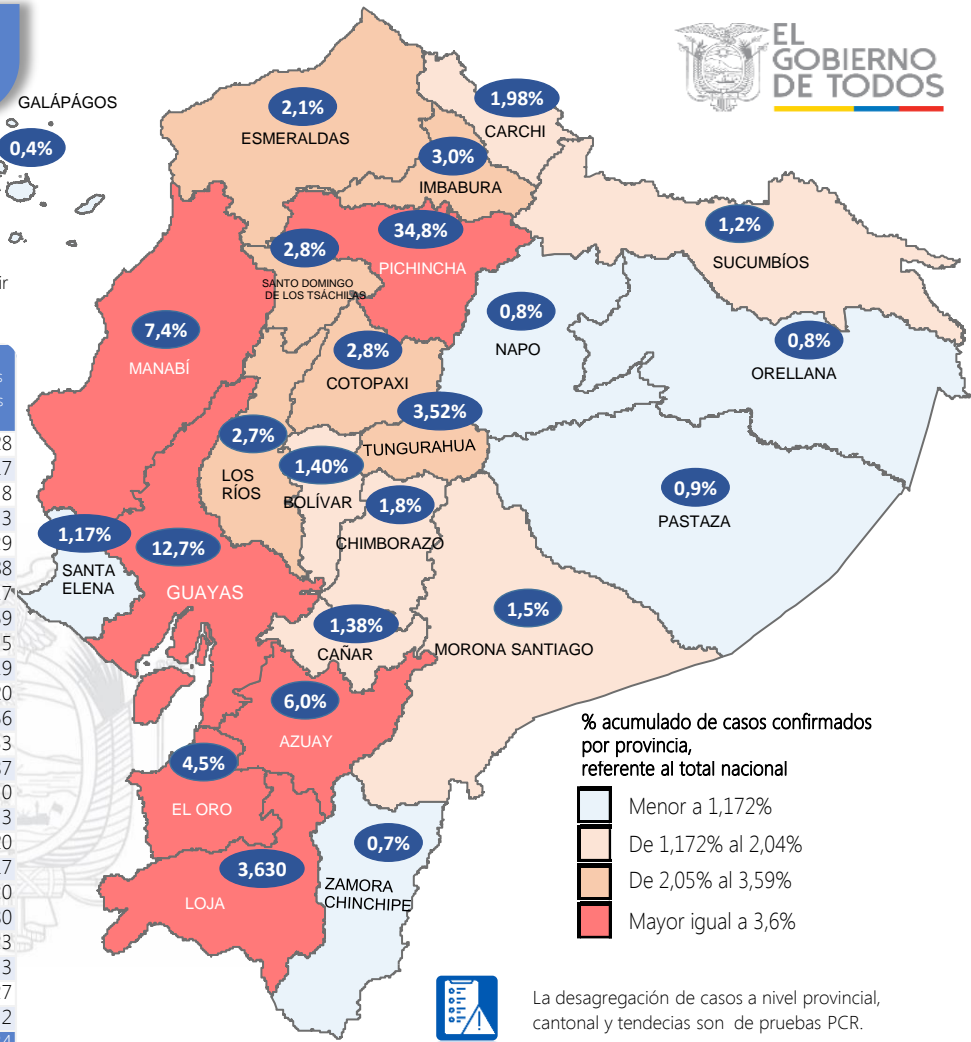

Este indicador, de actualización diaria, reporta el número acumulado de las muestras tomadas para la realización de la prueba RT-PCR en los laboratorios autorizados en Ecuador. Cabe indicar que puede existir más de una muestra por persona durante el proceso diagnóstico.

* **86,93%** pacientes recuperados respecto a confirmados PCR
Los **pacientes recuperados** son aquellos que han sido ingresado al sistema de vigilancia con al menos una prueba RT-PCR positivo, han pasado al menos 29 días desde la fecha de inicio de síntomas y están vivos. Este indicador se mostrará acumulado semanalmente cada domingo.

*Detalle de fallecidos

Confirmados	Probables	Total
11.285	4.784	16.069

***Fallecidos por Covid-19:** corresponde a los fallecidos confirmados con una prueba RT-PCR positiva, fallecidos probables que son las personas con síntomas, otras pruebas de laboratorio o imagen relacionados a Covid-19, sin una prueba RT-PCR.

A fin de facilitar la lectura del indicador "casos fallecidos" y proporcionar la información desagregada por provincias se desglosa el número de fallecidos con Covid-19 confirmados por una prueba RT-PCR y los fallecidos probables con Covid-19.