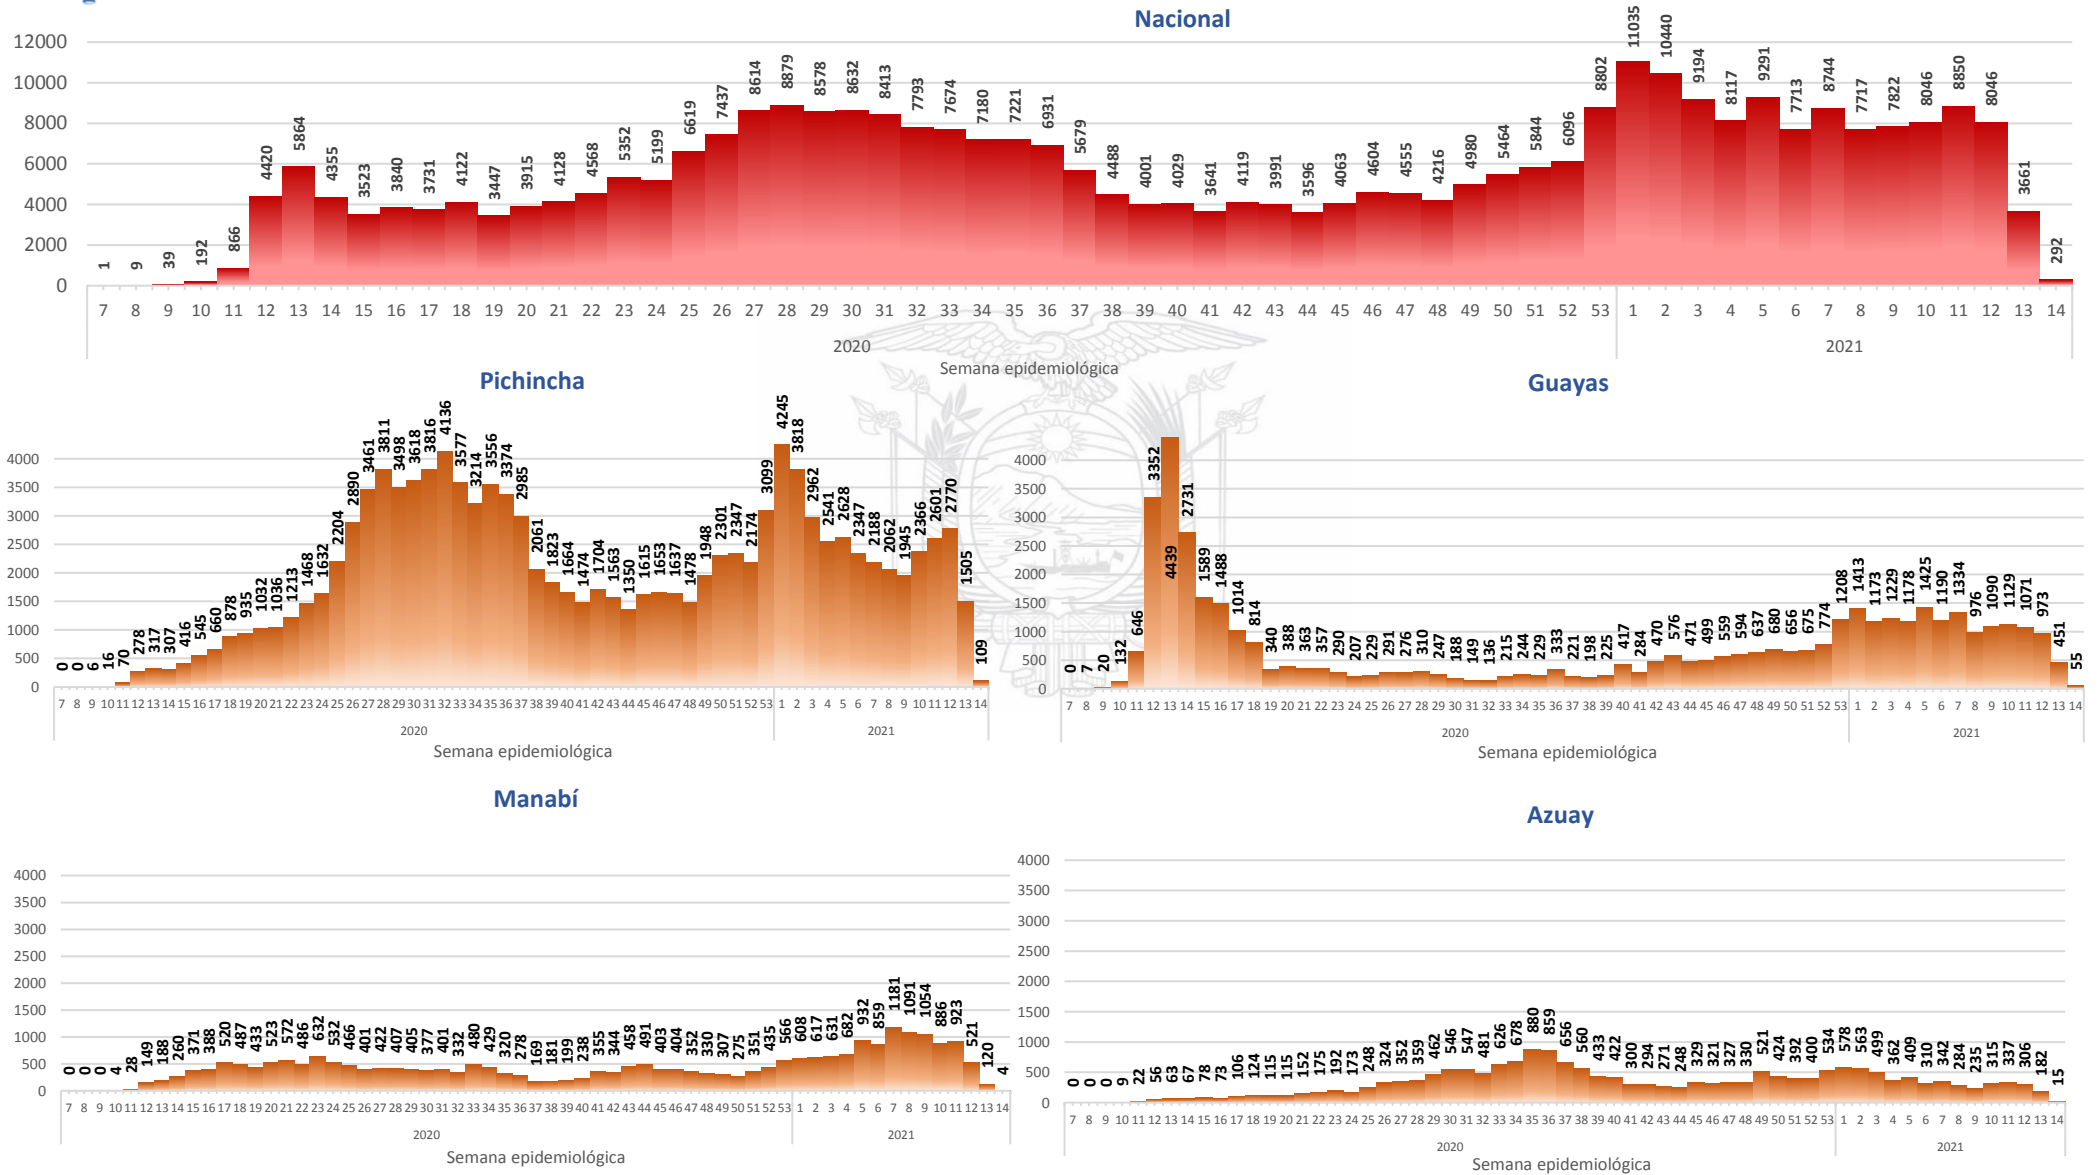

SITUACIÓN NACIONAL POR COVID-19

INFOGRAFÍA N°407

Inicio 29/02/2020- Corte 09/04/2021 08:00

CURVA EPIDEMIOLÓGICA DE CASOS COVID-19 ACUMULADOS POR SEMANA EPIDEMIOLÓGICA

Curva epidémica casos confirmados Covid-19 nos permite conocer la evolución de los casos confirmados con COVID-19 a lo largo de la pandemia, agrupados por semana epidemiológica, tomando en cuenta la fecha de inicio de síntomas.

Semana epidemiológica: Es un periodo de tiempo adoptado a nivel internacional; inicia en domingo y termina en sábado y nos permite analizar la evolución de las enfermedades o eventos, sujetos a vigilancia epidemiológica.