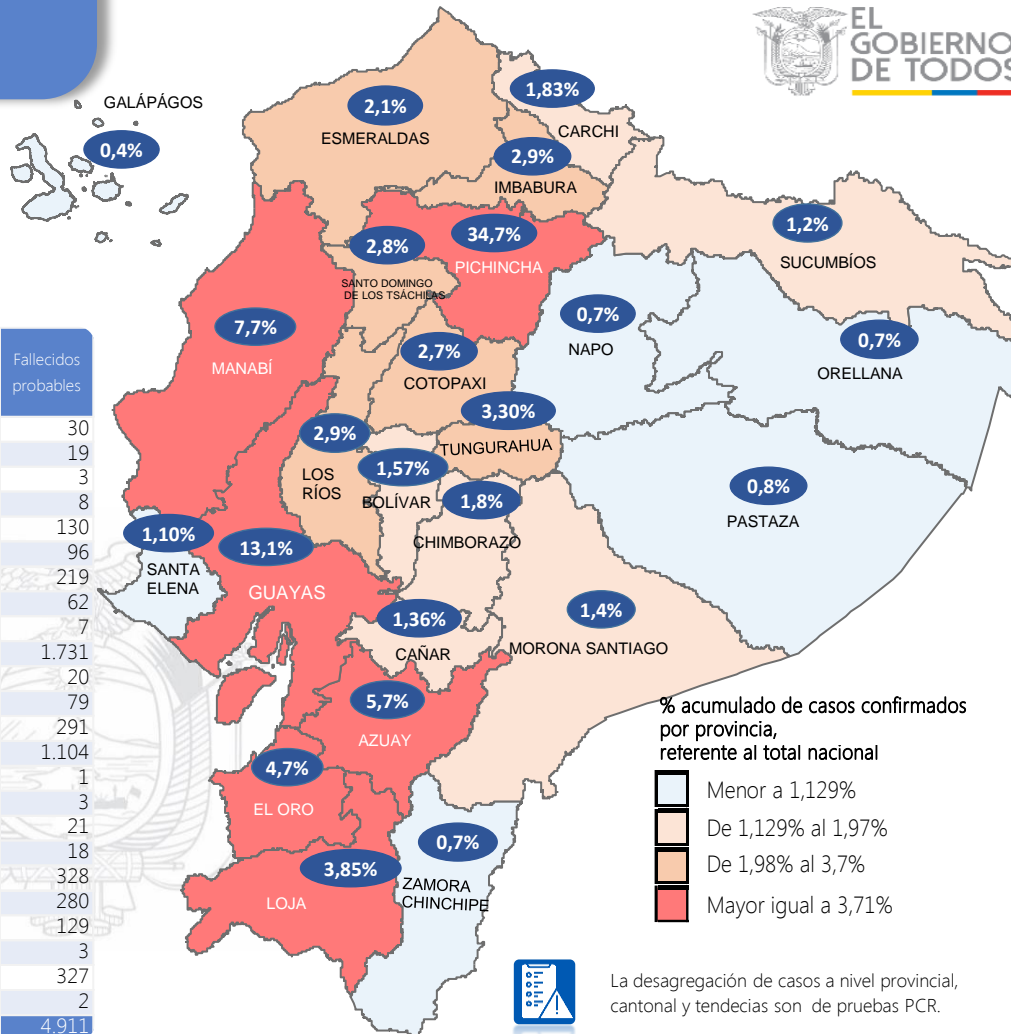

# SITUACIÓN NACIONAL POR COVID-19

## INFOGRAFÍA N°407

Inicio 29/02/2020- Corte 09/04/2021 08:00

**342.678**

Casos confirmados con pruebas PCR

**290.314**

\*Pacientes recuperados

Se han tomado **1.183.906** muestras para RT-PCR.

Este indicador, de actualización diaria, reporta el número acumulado de las muestras tomadas para la realización de la prueba RT-PCR en los laboratorios autorizados en Ecuador. Cabe indicar que puede existir más de una muestra por persona durante el proceso diagnóstico.

Provincia	Confirmados por RT-PCR	Fallecidos confirmados por RT-PCR	Fallecidos probables
Azuay	19.381	354	30
Bolívar	5.365	88	19
Carchi	6.264	219	3
Cañar	4.649	121	8
Chimborazo	6.205	412	130
Cotopaxi	9.296	403	96
El Oro	16.002	806	219
Esmeraldas	7.279	312	62
Galápagos	1.360	9	7
Guayas	44.855	2.158	1.731
Imbabura	9.946	292	20
Loja	13.201	392	79
Los Ríos	9.908	415	291
Manabí	26.258	1.856	1.104
Morona Santiago	4.808	50	1
Napo	2.501	91	3
Orellana	2.555	65	21
Pastaza	2.759	73	18
Pichincha	118.927	2.543	328
Santa Elena	3.780	410	280
Sto. Domingo Tsáchilas	9.583	539	129
Sucumbíos	4.138	130	3
Tungurahua	11.304	438	327
Zamora Chinchipe	2.354	71	2
<b>Total</b>	<b>342.678</b>	<b>12.247</b>	<b>4.911</b>

% acumulado de casos confirmados por provincia, referente al total nacional

- Menor a 1,129%
- De 1,129% al 1,97%
- De 1,98% al 3,7%
- Mayor igual a 3,71%

La desagregación de casos a nivel provincial, cantonal y tendencias son de pruebas PCR.