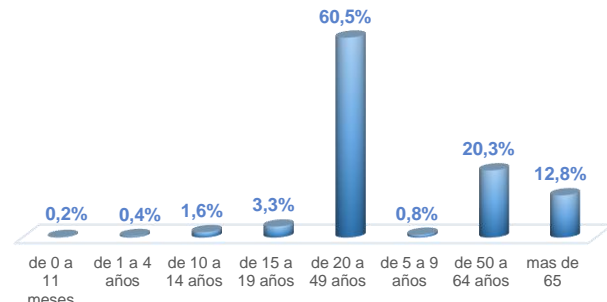

\*Detalle de fallecidos

Confirmados	Probables	Total
<b>12.247</b>	<b>4.911</b>	<b>17.158</b>

\*Fallecidos por Covid-19: corresponde a los fallecidos confirmados con una prueba RT-PCR positiva, fallecidos probables que son las personas con síntomas, otras pruebas de laboratorio o imagen relacionados a Covid-19, sin una prueba RT-PCR.

**785.217**

Total casos descartados

**37.261**

Casos con alta hospitalaria

**1.108**

Hospitalizados estables

**602**

Hospitalizados pronóstico reservado

Casos confirmados por grupo etario

Casos confirmados por sexo