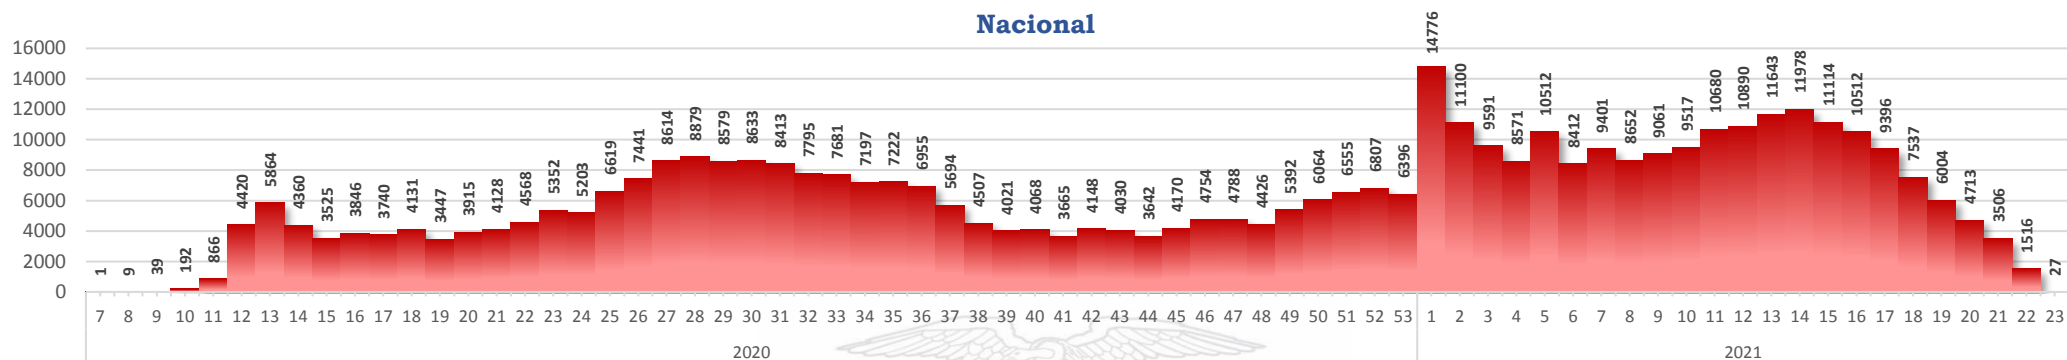

433.870

Casos confirmados con pruebas PCR

***92,20%** pacientes recuperados respecto a confirmados PCR
Los pacientes recuperados son aquellos que han sido ingresado al sistema de vigilancia con al menos una prueba RT-PCR positivo, han pasado al menos 29 días desde la fecha de inicio de síntomas y están vivos. Este indicador se mostrará acumulado semanalmente cada domingo.

A fin de facilitar la lectura del indicador "casos fallecidos" y proporcionar la información desagregada por provincias se desglosa el número de fallecidos con Covid-19 confirmados por una prueba RT-PCR y los fallecidos probables con Covid-19.

Casos confirmados por grupo etario

Casos confirmados por sexo

Curva epidémica casos confirmados Covid-19 nos permite conocer la evolución de los casos confirmados con COVID-19 a lo largo de la pandemia, agrupados por semana epidemiológica, tomando en cuenta la fecha de inicio de síntomas.

Semana epidemiológica: Es un periodo de tiempo adoptado a nivel internacional; inicia en domingo y termina en sábado y nos permite analizar la evolución de las enfermedades o eventos, sujetos a vigilancia epidemiológica.