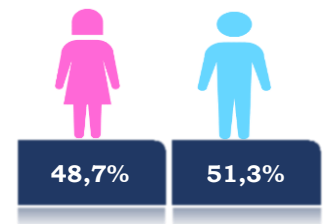

Casos confirmados por sexo