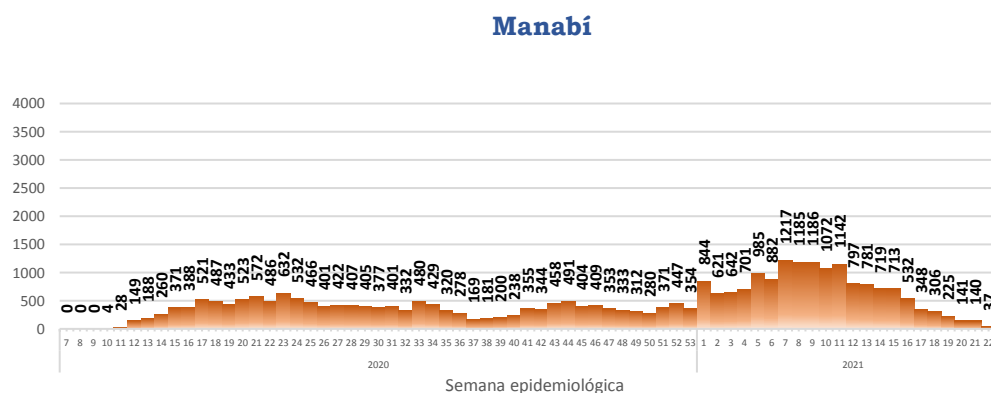

Se han tomado **1.452.441** muestras para RT-PCR.

Este indicador, de actualización diaria, reporta el número acumulado de las muestras tomadas para la realización de la prueba RT-PCR en los laboratorios autorizados en Ecuador. Cabe indicar que puede existir más de una muestra por persona durante el proceso diagnóstico.

A fin de facilitar la lectura del indicador "casos fallecidos" y proporcionar la información desagregada por provincias se desglosa el número de fallecidos con Covid-19 confirmados por una prueba RT-PCR y los fallecidos probables con Covid-19.

Casos confirmados por grupo etario

Casos confirmados por sexo

Curva epidémica casos confirmados Covid-19 nos permite conocer la evolución de los casos confirmados con COVID-19 a lo largo de la pandemia, agrupados por semana epidemiológica, tomando en cuenta la fecha de inicio de síntomas.

Semana epidemiológica: Es un periodo de tiempo adoptado a nivel internacional; inicia en domingo y termina en sábado y nos permite analizar la evolución de las enfermedades o eventos, sujetos a vigilancia epidemiológica.