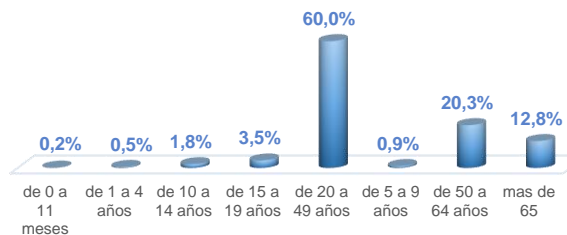

Casos confirmados por grupo etario