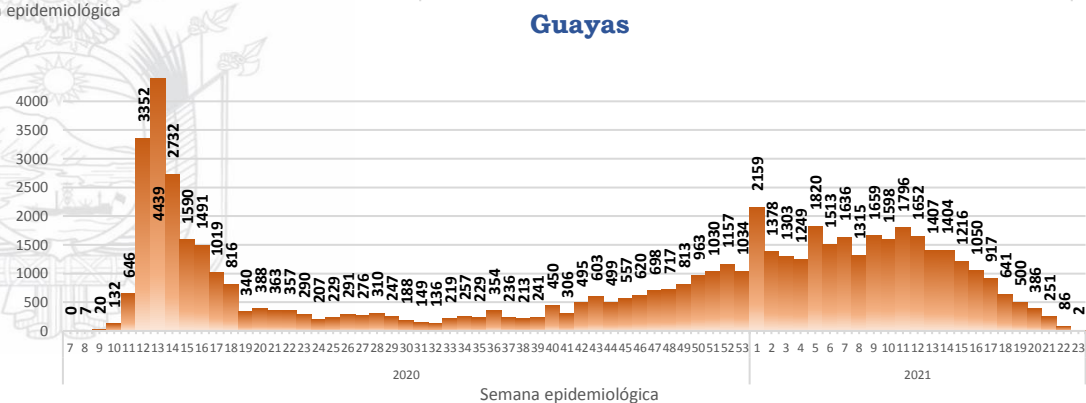

Se han tomado **1.452.441** muestras para RT-PCR.

Este indicador, de actualización diaria, reporta el número acumulado de las muestras tomadas para la realización de la prueba RT-PCR en los laboratorios autorizados en Ecuador. Cabe indicar que puede existir más de una muestra por persona durante el proceso diagnóstico.

A fin de facilitar la lectura del indicador "casos fallecidos" y proporcionar la información desagregada por provincias se desglosa el número de fallecidos con Covid-19 confirmados por una prueba RT-PCR y los fallecidos probables con Covid-19.

Casos confirmados por grupo etario

Casos confirmados por sexo

Curva epidémica casos confirmados Covid-19 nos permite conocer la evolución de los casos confirmados con COVID-19 a lo largo de la pandemia, agrupados por semana epidemiológica, tomando en cuenta la fecha de inicio de síntomas.

Semana epidemiológica: Es un periodo de tiempo adoptado a nivel internacional; inicia en domingo y termina en sábado y nos permite analizar la evolución de las enfermedades o eventos, sujetos a vigilancia epidemiológica.