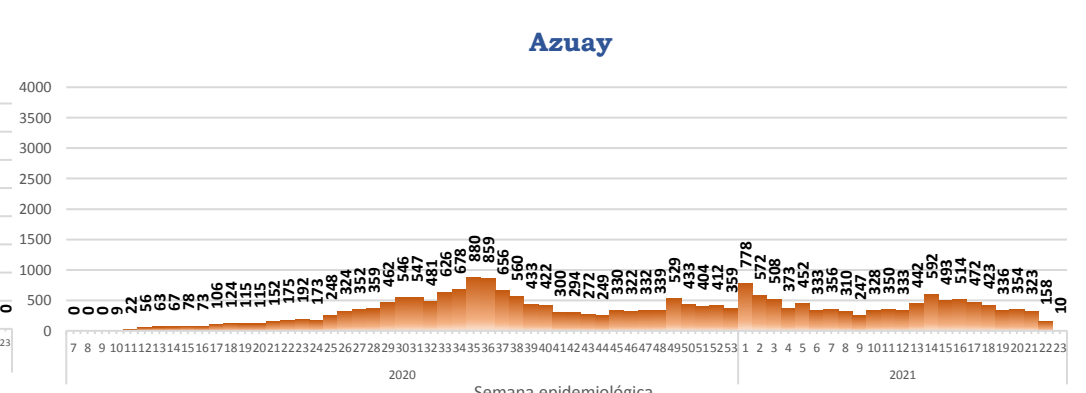

433.870

Casos confirmados con pruebas PCR

***92,20%** pacientes recuperados respecto a confirmados PCR
Los pacientes recuperados son aquellos que han sido ingresado al sistema de vigilancia con al menos una prueba RT-PCR positivo, han pasado al menos 29 días desde la fecha de inicio de síntomas y están vivos. Este indicador se mostrará acumulado semanalmente cada domingo.

Se han tomado **1.452.441** muestras para RT-PCR.

Este indicador, de actualización diaria, reporta el número acumulado de las muestras tomadas para la realización de la prueba RT-PCR en los laboratorios autorizados en Ecuador. Cabe indicar que puede existir más de una muestra por persona durante el proceso diagnóstico.

A fin de facilitar la lectura del indicador "casos fallecidos" y proporcionar la información desagregada por provincias se desglosa el número de fallecidos con Covid-19 confirmados por una prueba RT-PCR y los fallecidos probables con Covid-19.

Casos confirmados por grupo etario

Casos confirmados por sexo

Curva epidémica casos confirmados Covid-19 nos permite conocer la evolución de los casos confirmados con COVID-19 a lo largo de la pandemia, agrupados por semana epidemiológica, tomando en cuenta la fecha de inicio de síntomas.