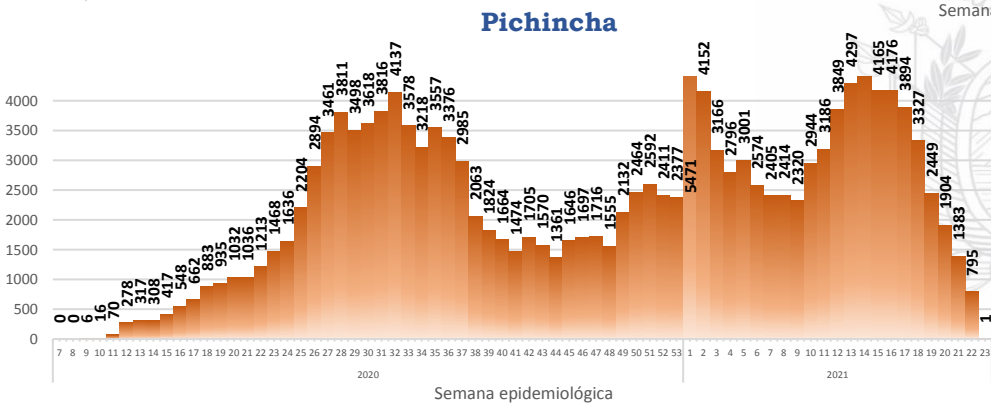

Se han tomado **1.452.441** muestras para RT-PCR.

Este indicador, de actualización diaria, reporta el número acumulado de las muestras tomadas para la realización de la prueba RT-PCR en los laboratorios autorizados en Ecuador. Cabe indicar que puede existir más de una muestra por persona durante el proceso diagnóstico.

A fin de facilitar la lectura del indicador "casos fallecidos" y proporcionar la información desagregada por provincias se desglosa el número de fallecidos con Covid-19 confirmados por una prueba RT-PCR y los fallecidos probables con Covid-19.

Casos confirmados por grupo etario

Casos confirmados por sexo

Curva epidémica casos confirmados Covid-19 nos permite conocer la evolución de los casos confirmados con COVID-19 a lo largo de la pandemia, agrupados por semana epidemiológica, tomando en cuenta la fecha de inicio de síntomas.

Semana epidemiológica: Es un periodo de tiempo adoptado a nivel internacional; inicia en domingo y termina en sábado y nos permite analizar la evolución de las enfermedades o eventos, sujetos a vigilancia epidemiológica.