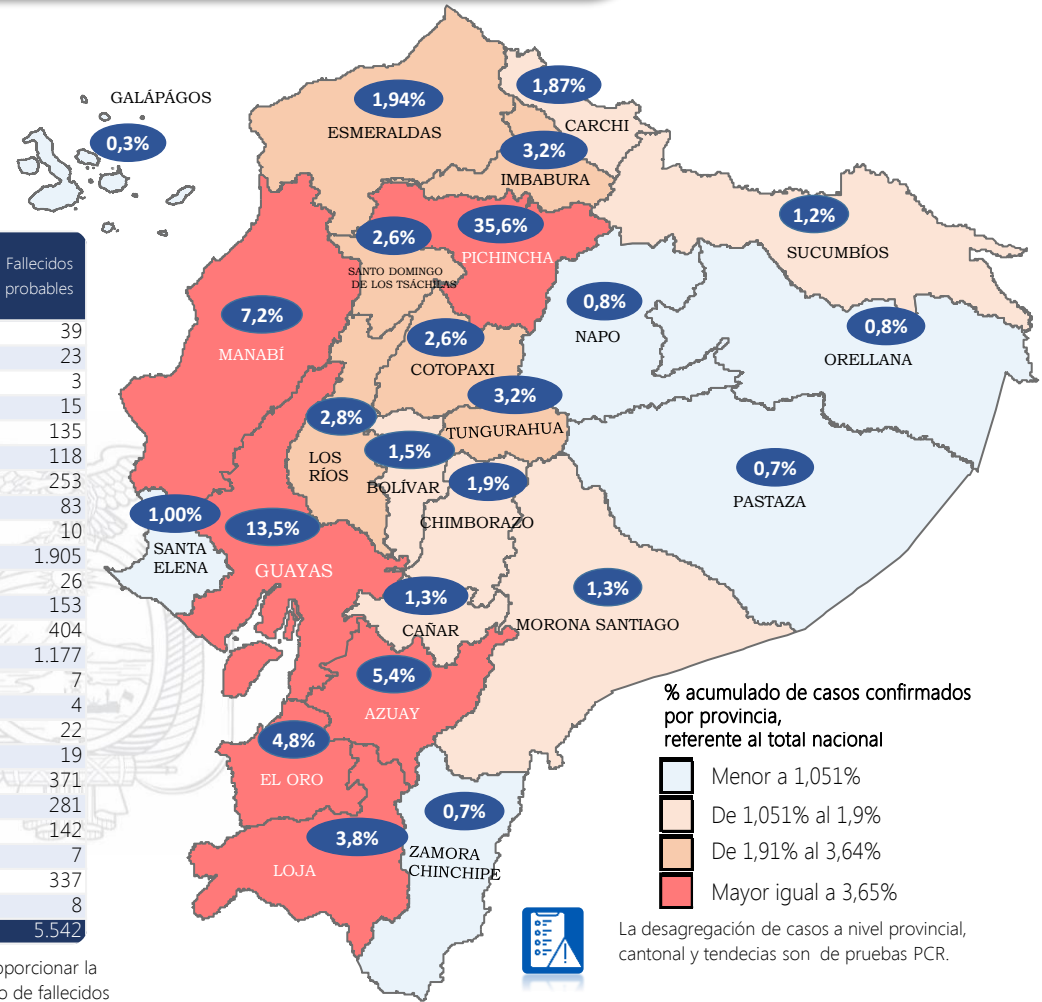

Se han tomado **1.452.441** muestras para RT-PCR.

Este indicador, de actualización diaria, reporta el número acumulado de las muestras tomadas para la realización de la prueba RT-PCR en los laboratorios autorizados en Ecuador. Cabe indicar que puede existir más de una muestra por persona durante el proceso diagnóstico.

Provincia	Confirmados por RT-PCR	Fallecidos confirmados por RT-PCR	Fallecidos probables
Azuay	23.585	490	39
Bolívar	6.564	108	23
Carchi	8.120	273	3
Cañar	5.708	134	15
Chimborazo	8.027	520	135
Cotopaxi	11.205	530	118
El Oro	20.800	1.053	253
Esmeraldas	8.435	385	83
Galápagos	1.451	10	10
Guayas	58.644	2.694	1.905
Imbabura	14.085	399	26
Loja	16.442	545	153
Los Ríos	12.324	479	404
Manabí	31.207	2.470	1.177
Morona Santiago	5.786	58	7
Napo	3.308	106	4
Orellana	3.263	92	22
Pastaza	3.211	84	19
Pichincha	154.311	3.074	371
Santa Elena	4.330	418	281
Sto. Domingo Tsáchilas	11.313	677	142
Sucumbíos	5.244	172	7
Tungurahua	13.679	494	337
Zamora Chinchipe	2.828	96	8
Total	433.870	15.361	5.542

A fin de facilitar la lectura del indicador "casos fallecidos" y proporcionar la información desagregada por provincias se desglosa el número de fallecidos con Covid-19 confirmados por una prueba RT-PCR y los fallecidos probables con Covid-19.