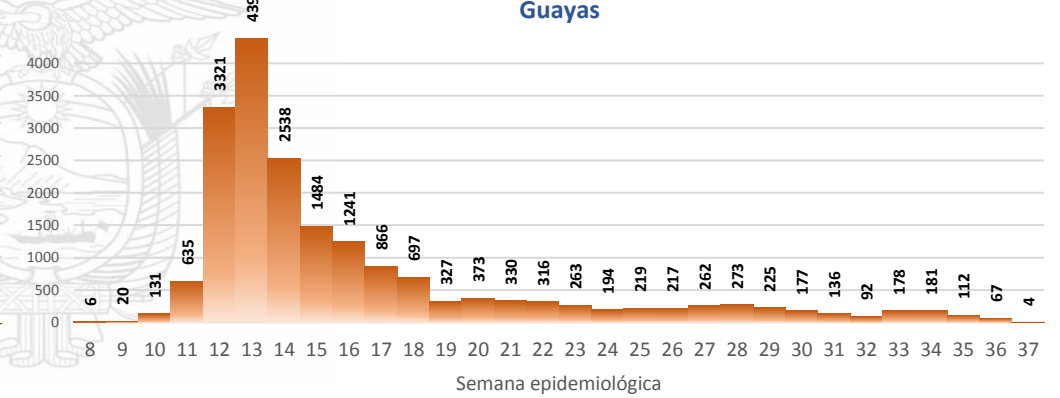

Casos confirmados por grupo etario

Casos confirmados por sexo

# SITUACIÓN NACIONAL POR COVID-19 INFOGRAFÍA N°195

Inicio 29/02/2020- Corte 09/09/2020 08:00

## CURVA EPIDEMIOLÓGICA DE CASOS COVID-19 ACUMULADOS POR SEMANA EPIDEMIOLÓGICA

Curva epidémica casos confirmados Covid-19 nos permite conocer la evolución de los casos confirmados con COVID-19 a lo largo de la pandemia, agrupados por semana epidemiológica, tomando en cuenta la fecha de inicio de síntomas.