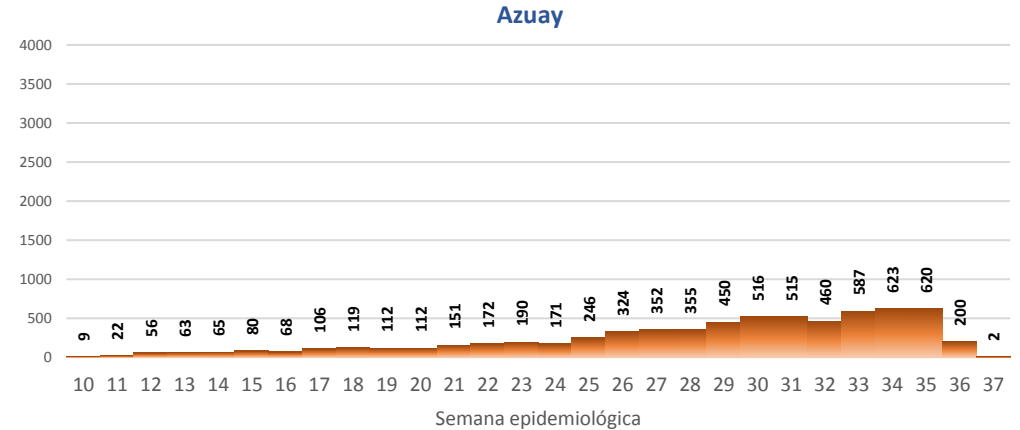

## INFOGRAFÍA N°195

Inicio 29/02/2020- Corte 09/09/2020 08:00

**112.166**

Casos confirmados con pruebas PCR

**91.242**

\*Pacientes recuperados

Se han tomado **339.310** muestras para RT-PCR.

Este indicador, de actualización diaria, reporta el número acumulado de las muestras tomadas para la realización de la prueba RT-PCR en los laboratorios autorizados en Ecuador. Cabe indicar que puede existir más de una muestra por persona durante el proceso diagnóstico.

Casos confirmados por grupo etario

Casos confirmados por sexo

# SITUACIÓN NACIONAL POR COVID-19 INFOGRAFÍA N°195

Inicio 29/02/2020- Corte 09/09/2020 08:00

## CURVA EPIDEMIOLÓGICA DE CASOS COVID-19 ACUMULADOS POR SEMANA EPIDEMIOLÓGICA

Curva epidémica casos confirmados Covid-19 nos permite conocer la evolución de los casos confirmados con COVID-19 a lo largo de la pandemia, agrupados por semana epidemiológica, tomando en cuenta la fecha de inicio de síntomas.