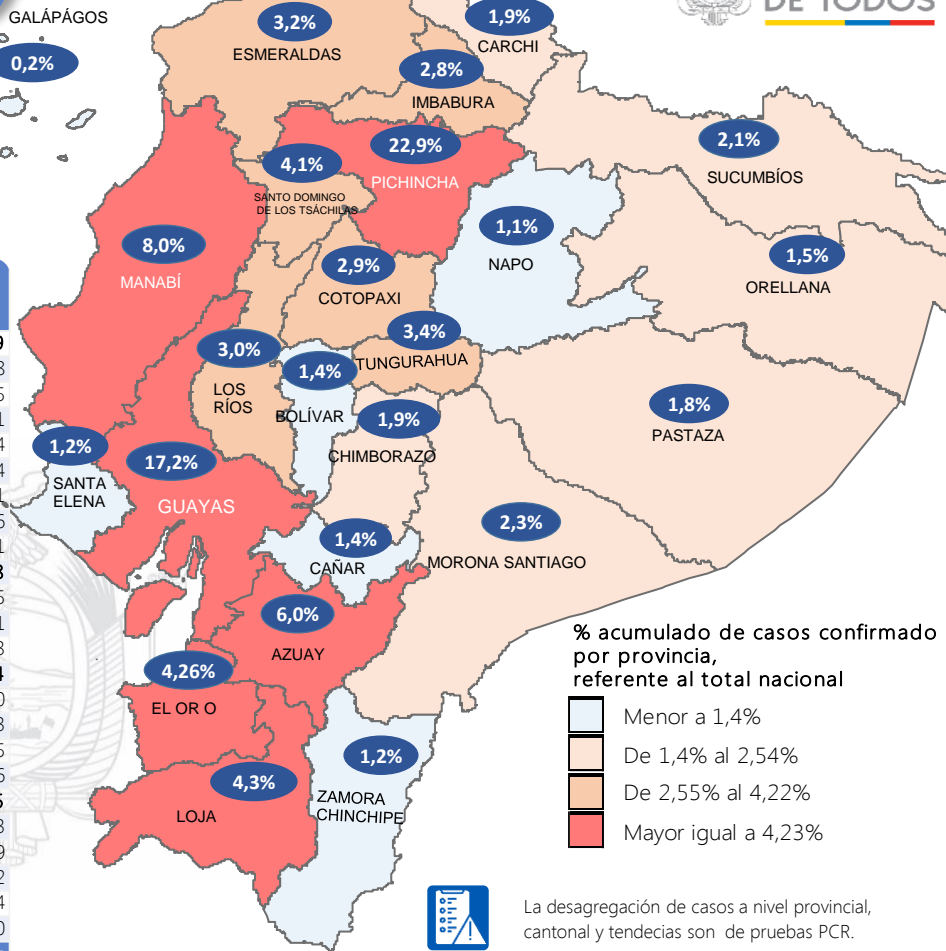

*Detalle de fallecidos

Confirmados	Probables	Total
6.924	3.777	10.701

*Fallecidos por Covid-19: corresponde a los fallecidos confirmados con una prueba RT-PCR positiva, fallecidos probables que son las personas con síntomas, otras pruebas de laboratorio o imagen relacionados a Covid-19, sin una prueba RT-PCR.

166.773

Total casos descartados

16.447

Casos con alta hospitalaria

Hospitalizados estables

794

Hospitalizados pronóstico reservado

374

Llamadas 171, relacionadas a Covid 19

821.512

Teleconsulta

108.748

Atenciones en establecimientos de salud - MSP

18.295

Seguimiento telefónico

289.226

Seguimiento en domicilio

64.822

- Llamadas al 171 relacionadas a Covid-19: número de llamadas (acumuladas) atendidas por la plataforma 171 relacionadas a Covid-19.
- Teleconsulta: ciudadanos atendidos a través del APP SALUDECD y por un médico del 171.
- Atenciones en establecimientos de salud del MSP: citas agendadas a través del 171 en establecimientos del primer nivel de atención.
- Seguimiento telefónico: llamadas a pacientes con diagnóstico confirmado, seguidos vía telefónica en primer nivel, por un profesional del MSP.
- Seguimiento en domicilio: visitas domiciliarias a pacientes con diagnóstico confirmado, desde el primer nivel de atención, por un profesional del MSP.

Fuente: Ministerio de Salud Pública