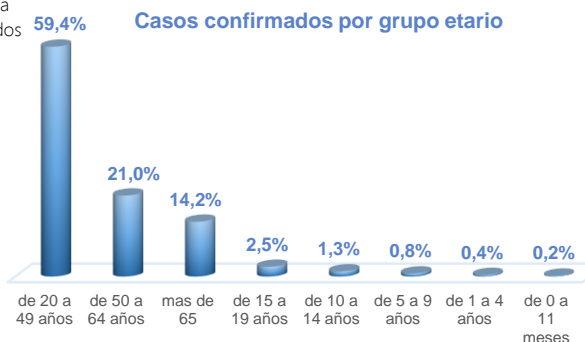

Seguimiento en domicilio

64.822

- Llamadas al 171 relacionadas a Covid-19: número de llamadas (acumuladas) atendidas por la plataforma 171 relacionadas a Covid-19.
- Teleconsulta: ciudadanos atendidos a través del APP SALUDECD y por un médico del 171.
- Atenciones en establecimientos de salud del MSP: citas agendadas a través del 171 en establecimientos del primer nivel de atención.
- Seguimiento telefónico: llamadas a pacientes con diagnóstico confirmado, seguidos vía telefónica en primer nivel, por un profesional del MSP.
- Seguimiento en domicilio: visitas domiciliarias a pacientes con diagnóstico confirmado, desde el primer nivel de atención, por un profesional del MSP.

Fuente: Ministerio de Salud Pública

% acumulado de casos confirmado por provincia, referente al total nacional

- Menor a 1,4%
- De 1,4% a 2,54%
- De 2,55% al 4,22%
- Mayor igual a 4,23%

La desagregación de casos a nivel provincial, cantonal y tendencias son de pruebas PCR.

Casos confirmados por grupo etario

Casos confirmados por sexo