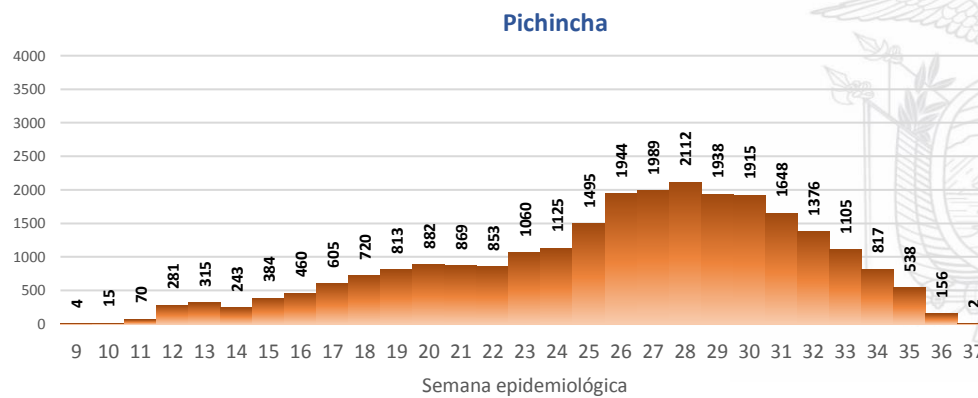

Fuente: Ministerio de Salud Pública

% acumulado de casos confirmado por provincia, referente al total nacional

- Menor a 1,4%
- De 1,4% a 2,54%
- De 2,55% al 4,22%
- Mayor igual a 4,23%

La desagregación de casos a nivel provincial, cantonal y tendencias son de pruebas PCR.

Casos confirmados por grupo etario

Casos confirmados por sexo

# SITUACIÓN NACIONAL POR COVID-19 INFOGRAFÍA N°195

Inicio 29/02/2020- Corte 09/09/2020 08:00

## CURVA EPIDEMIOLÓGICA DE CASOS COVID-19 ACUMULADOS POR SEMANA EPIDEMIOLÓGICA

Curva epidémica casos confirmados Covid-19 nos permite conocer la evolución de los casos confirmados con COVID-19 a lo largo de la pandemia, agrupados por semana epidemiológica, tomando en cuenta la fecha de inicio de síntomas.