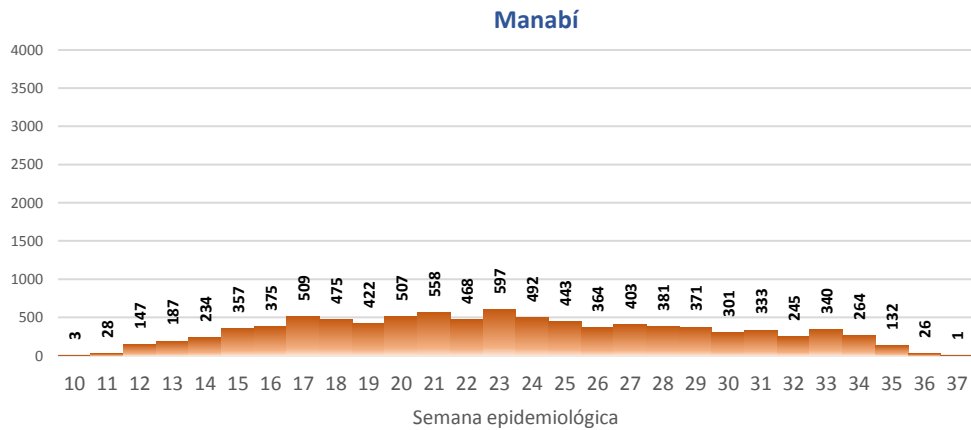

Casos confirmados por grupo etario

Casos confirmados por sexo

# SITUACIÓN NACIONAL POR COVID-19 INFOGRAFÍA N°195

Inicio 29/02/2020- Corte 09/09/2020 08:00

## CURVA EPIDEMIOLÓGICA DE CASOS COVID-19 ACUMULADOS POR SEMANA EPIDEMIOLÓGICA

Curva epidémica casos confirmados Covid-19 nos permite conocer la evolución de los casos confirmados con COVID-19 a lo largo de la pandemia, agrupados por semana epidemiológica, tomando en cuenta la fecha de inicio de síntomas.