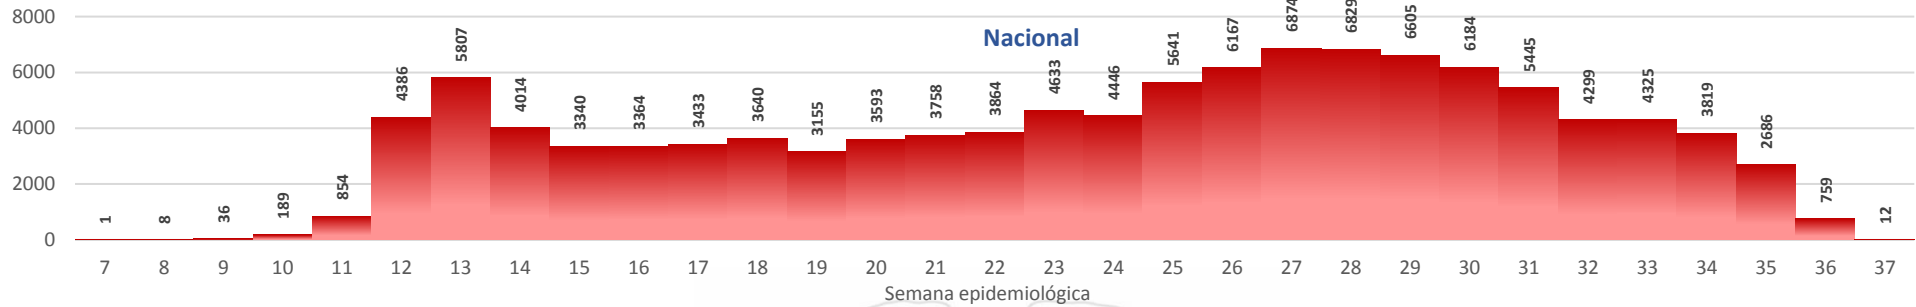

Casos confirmados por grupo etario

Casos confirmados por sexo

# SITUACIÓN NACIONAL POR COVID-19 INFOGRAFÍA N°195

Inicio 29/02/2020- Corte 09/09/2020 08:00

## CURVA EPIDEMIOLÓGICA DE CASOS COVID-19 ACUMULADOS POR SEMANA EPIDEMIOLÓGICA

Curva epidémica casos confirmados Covid-19 nos permite conocer la evolución de los casos confirmados con COVID-19 a lo largo de la pandemia, agrupados por semana epidemiológica, tomando en cuenta la fecha de inicio de síntomas.