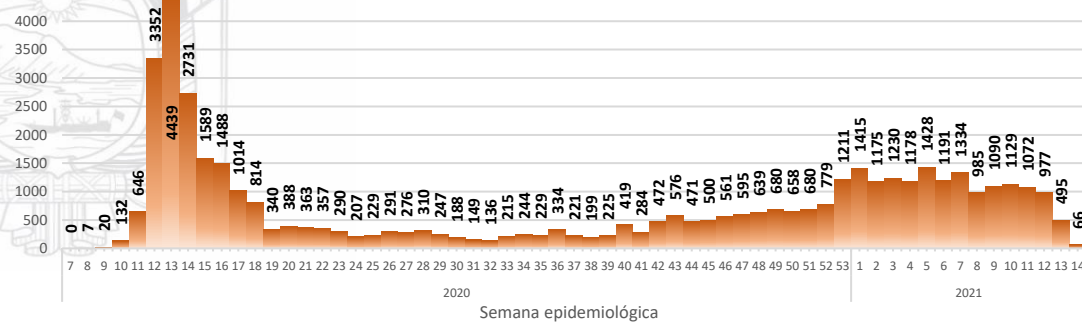

Casos confirmados por grupo etario

Casos confirmados por sexo

@Salud_Ec

SaludEcuador

SITUACIÓN NACIONAL POR COVID-19

INFOGRAFÍA N°408

Inicio 29/02/2020- Corte 10/04/2021 08:00

CURVA EPIDEMIOLÓGICA DE CASOS COVID-19 ACUMULADOS POR SEMANA EPIDEMIOLÓGICA

Nacional

Pichincha

Guayas

Manabí

Azuay

Curva epidémica casos confirmados Covid-19 nos permite conocer la evolución de los casos confirmados con COVID-19 a lo largo de la pandemia, agrupados por semana epidemiológica, tomando en cuenta la fecha de inicio de síntomas.

Semana epidemiológica: Es un periodo de tiempo adoptado a nivel internacional; inicia en domingo y termina en sábado y nos permite analizar la evolución de las enfermedades o eventos, sujetos a vigilancia epidemiológica.