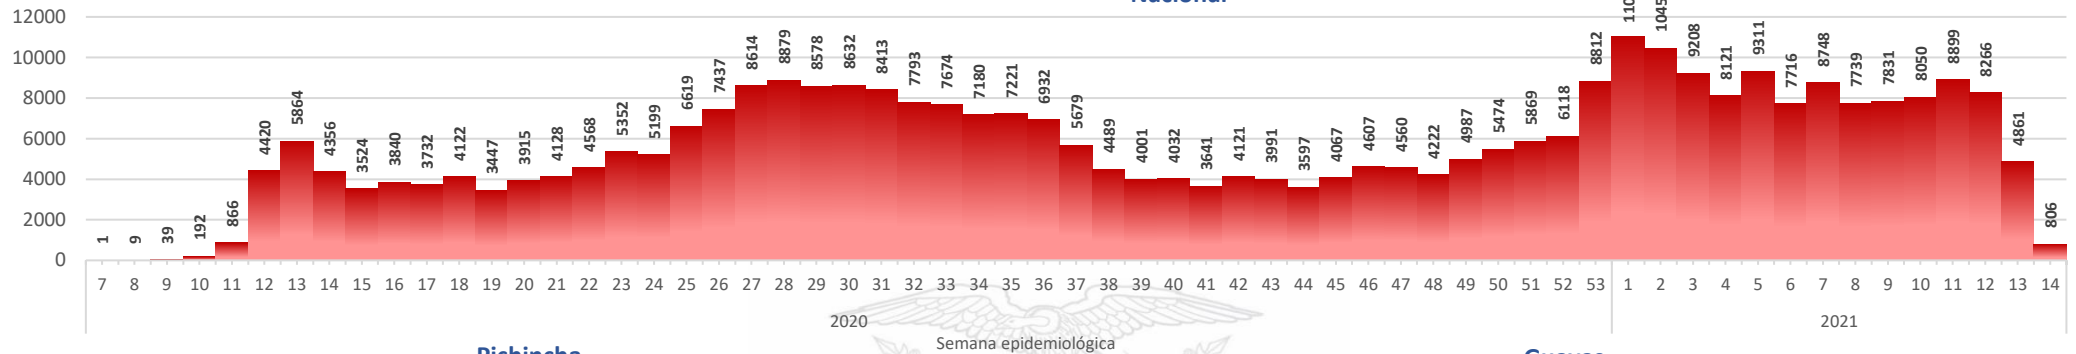

Este indicador, de actualización diaria, reporta el número acumulado de las muestras tomadas para la realización de la prueba RT-PCR en los laboratorios autorizados en Ecuador. Cabe indicar que puede existir más de una muestra por persona durante el proceso diagnóstico.

Casos confirmados por grupo etario

Casos confirmados por sexo

@Salud_Ec

SaludEcuador

SITUACIÓN NACIONAL POR COVID-19

INFOGRAFÍA N°408

Inicio 29/02/2020- Corte 10/04/2021 08:00

CURVA EPIDEMIOLÓGICA DE CASOS COVID-19 ACUMULADOS POR SEMANA EPIDEMIOLÓGICA

Nacional

Pichincha

Guayas

Manabí

Azuay

Curva epidémica casos confirmados Covid-19 nos permite conocer la evolución de los casos confirmados con COVID-19 a lo largo de la pandemia, agrupados por semana epidemiológica, tomando en cuenta la fecha de inicio de síntomas.

Semana epidemiológica: Es un periodo de tiempo adoptado a nivel internacional; inicia en domingo y termina en sábado y nos permite analizar la evolución de las enfermedades o eventos, sujetos a vigilancia epidemiológica.