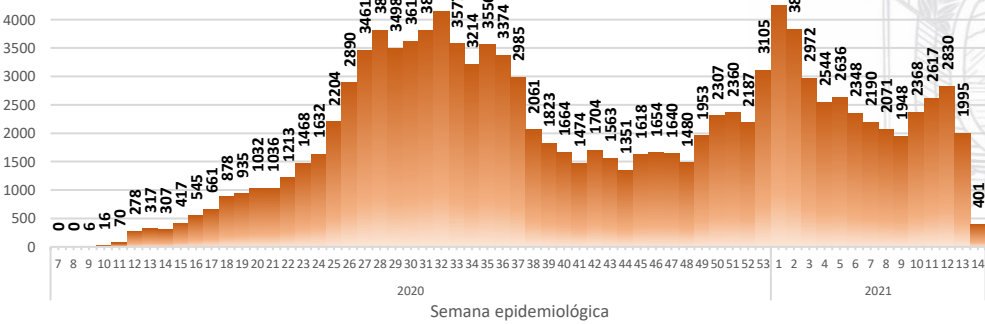

Casos confirmados por grupo etario

Casos confirmados por sexo

@Salud_Ec

SaludEcuador

SITUACIÓN NACIONAL POR COVID-19

INFOGRAFÍA N°408

Inicio 29/02/2020- Corte 10/04/2021 08:00

CURVA EPIDEMIOLÓGICA DE CASOS COVID-19 ACUMULADOS POR SEMANA EPIDEMIOLÓGICA

Nacional

Pichincha

Guayas

Manabí

Azuay

Curva epidémica casos confirmados Covid-19 nos permite conocer la evolución de los casos confirmados con COVID-19 a lo largo de la pandemia, agrupados por semana epidemiológica, tomando en cuenta la fecha de inicio de síntomas.

Semana epidemiológica: Es un periodo de tiempo adoptado a nivel internacional; inicia en domingo y termina en sábado y nos permite analizar la evolución de las enfermedades o eventos, sujetos a vigilancia epidemiológica.