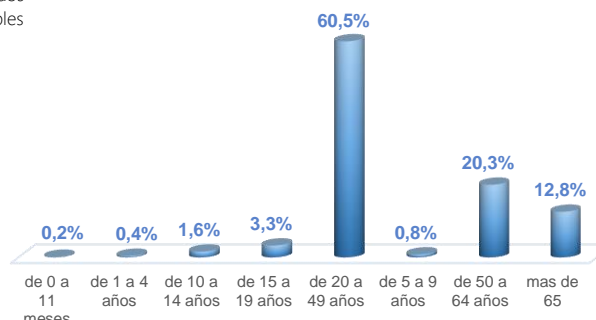

La desagregación de casos a nivel provincial, cantonal y tendencias son de pruebas PCR.

*Detalle de fallecidos

Confirmados	Probables	Total
12.356	4.919	17.275

*Fallecidos por Covid-19: corresponde a los fallecidos confirmados con una prueba RT-PCR positiva, fallecidos probables que son las personas con síntomas, otras pruebas de laboratorio o imagen relacionadas a Covid-19, sin una prueba RT-PCR.

788.593

Total casos descartados

37.329

Casos con alta hospitalaria

Hospitalizados estables

1.156

Hospitalizados pronóstico reservado

593

Llamadas 171, relacionadas a Covid 19	Teleconsulta	Atenciones en establecimientos de salud - MSP	Seguimiento telefónico	Seguimiento en domicilio
1.284.240	134.731	25.585	446.172	117.670

- Llamadas al 171 relacionadas a Covid-19: número de llamadas (acumuladas) atendidas por la plataforma 171 relacionadas a Covid-19.
- Teleconsulta: ciudadanos atendidos a través del APP SALUDEC y por un médico del 171.
- Atenciones en establecimientos de salud del MSP: citas agendadas a través del 171 en establecimientos del primer nivel de atención.
- Seguimiento telefónico: llamadas a pacientes con diagnóstico confirmado, seguidos vía telefónica en primer nivel, por un profesional del MSP.
- Seguimiento en domicilio: visitas domiciliarias a pacientes con diagnóstico confirmado, desde el primer nivel de atención, por un profesional del MSP.

Casos confirmados por grupo etario

Casos confirmados por sexo

@Salud_Ec

SaludEcuador

SITUACIÓN NACIONAL POR COVID-19

INFOGRAFÍA N°408

Inicio 29/02/2020- Corte 10/04/2021 08:00

CURVA EPIDEMIOLÓGICA DE CASOS COVID-19 ACUMULADOS POR SEMANA EPIDEMIOLÓGICA