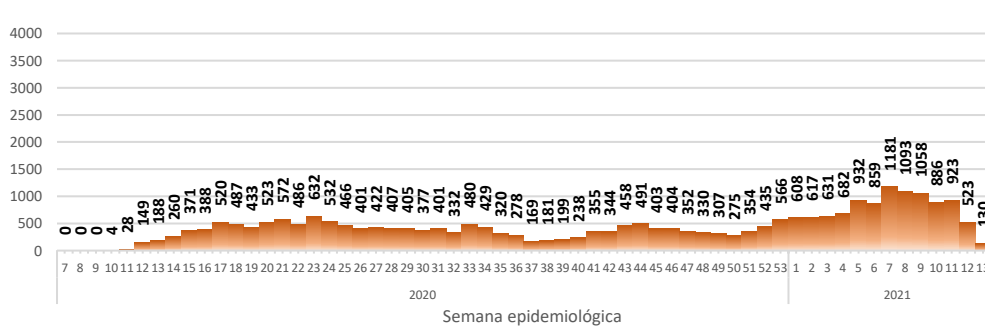

Casos confirmados por grupo etario

Casos confirmados por sexo

@Salud_Ec

SaludEcuador

SITUACIÓN NACIONAL POR COVID-19

INFOGRAFÍA N°408

Inicio 29/02/2020- Corte 10/04/2021 08:00

CURVA EPIDEMIOLÓGICA DE CASOS COVID-19 ACUMULADOS POR SEMANA EPIDEMIOLÓGICA

Nacional

Pichincha

Guayas

Manabí

Azuay

Curva epidémica casos confirmados Covid-19 nos permite conocer la evolución de los casos confirmados con COVID-19 a lo largo de la pandemia, agrupados por semana epidemiológica, tomando en cuenta la fecha de inicio de síntomas.

Semana epidemiológica: Es un periodo de tiempo adoptado a nivel internacional; inicia en domingo y termina en sábado y nos permite analizar la evolución de las enfermedades o eventos, sujetos a vigilancia epidemiológica.