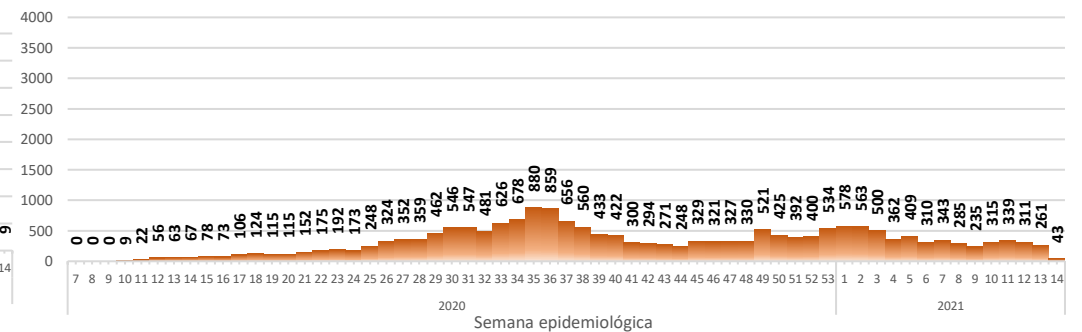

Casos confirmados por grupo etario

Casos confirmados por sexo

@Salud_Ec

SaludEcuador

SITUACIÓN NACIONAL POR COVID-19

INFOGRAFÍA N°408

Inicio 29/02/2020- Corte 10/04/2021 08:00

CURVA EPIDEMIOLÓGICA DE CASOS COVID-19 ACUMULADOS POR SEMANA EPIDEMIOLÓGICA

Nacional

Pichincha

Guayas

Manabí

Azuay

Curva epidémica casos confirmados Covid-19 nos permite conocer la evolución de los casos confirmados con COVID-19 a lo largo de la pandemia, agrupados por semana epidemiológica, tomando en cuenta la fecha de inicio de síntomas.

Semana epidemiológica: Es un periodo de tiempo adoptado a nivel internacional; inicia en domingo y termina en sábado y nos permite analizar la evolución de las enfermedades o eventos, sujetos a vigilancia epidemiológica.