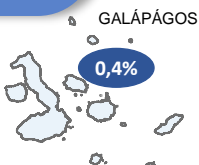

SITUACIÓN NACIONAL POR COVID-19 INFOGRAFÍA N°408

Inicio 29/02/2020- Corte 10/04/2021 08:00

344.877

Casos confirmados con pruebas PCR

290.314

*Pacientes recuperados

Se han tomado **1.190.939** muestras para RT-PCR.

Este indicador, de actualización diaria, reporta el número acumulado de las muestras tomadas para la realización de la prueba RT-PCR en los laboratorios autorizados en Ecuador. Cabe indicar que puede existir más de una muestra por persona durante el proceso diagnóstico.

Provincia	Confirmados por RT-PCR	Fallecidos confirmados por RT-PCR	Fallecidos probables
Azuay	19.499	355	30
Bolívar	5.374	88	19
Carchi	6.316	219	3
Cañar	4.694	121	8
Chimborazo	6.229	413	130
Cotopaxi	9.337	404	96
El Oro	16.087	816	220
Esmeraldas	7.307	316	62
Galápagos	1.360	9	7
Guayas	44.960	2.160	1.731
Imbabura	10.089	298	20
Loja	13.463	395	80
Los Ríos	9.915	417	295
Manabí	26.284	1.872	1.104
Morona Santiago	4.831	50	1
Napo	2.525	91	3
Orellana	2.600	65	21
Pastaza	2.763	73	18
Pichincha	119.900	2.585	328
Santa Elena	3.780	410	280
Sto. Domingo Tsáchilas	9.602	553	129
Sucumbíos	4.190	132	4
Tungurahua	11.352	439	328
Zamora Chinchipe	2.420	75	2
Total	344.877	12.356	4.919

A fin de facilitar la lectura del indicador "casos fallecidos" y proporcionar la información desagregada por provincias se desglosa el número de fallecidos con Covid-19 confirmados por una prueba RT-PCR y los fallecidos probables con Covid-19.

La desagregación de casos a nivel provincial, cantonal y tendencias son de pruebas PCR.

*Detalle de fallecidos

Confirmados	Probables	Total
12.356	4.919	17.275

*Fallecidos por Covid-19: corresponde a los fallecidos confirmados con una prueba RT-PCR positiva, fallecidos probables que son las personas con síntomas, otras pruebas de laboratorio o imagen relacionadas a Covid-19, sin una prueba RT-PCR.

788.593

Total casos descartados

37.329

Casos con alta hospitalaria