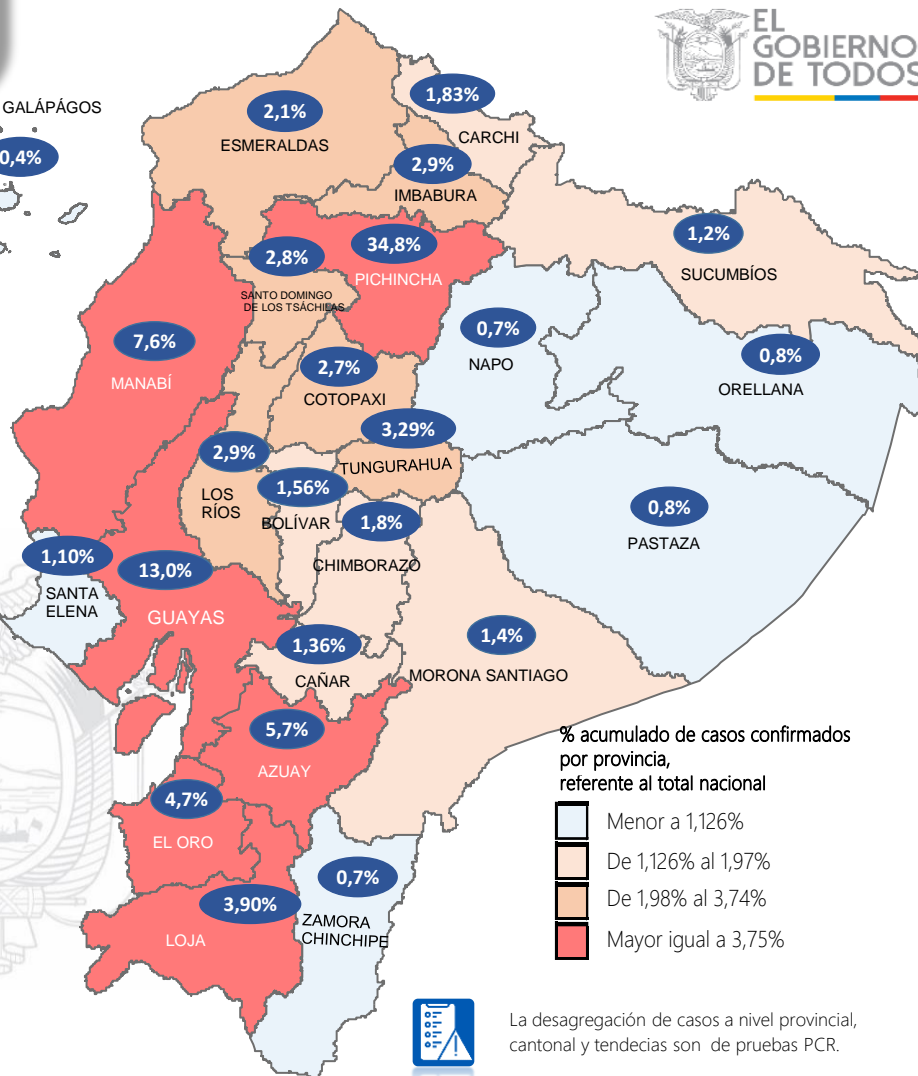

SITUACIÓN NACIONAL POR COVID-19 INFOGRAFÍA N°408

Inicio 29/02/2020- Corte 10/04/2021 08:00

344.877

Casos confirmados con pruebas PCR

290.314

*Pacientes recuperados

Se han tomado **1.190.939** muestras para RT-PCR.

Este indicador, de actualización diaria, reporta el número acumulado de las muestras tomadas para la realización de la prueba RT-PCR en los laboratorios autorizados en Ecuador. Cabe indicar que puede existir más de una muestra por persona durante el proceso diagnóstico.

Provincia	Confirmados por RT-PCR	Fallecidos confirmados por RT-PCR	Fallecidos probables
Azuay	19.499	355	30
Bolívar	5.374	88	19
Carchi	6.316	219	3
Cañar	4.694	121	8
Chimborazo	6.229	413	130
Cotopaxi	9.337	404	96
El Oro	16.087	816	220
Esmeraldas	7.307	316	62
Galápagos	1.360	9	7
Guayas	44.960	2.160	1.731
Imbabura	10.089	298	20
Loja	13.463	395	80
Los Ríos	9.915	417	295
Manabí	26.284	1.872	1.104
Morona Santiago	4.831	50	1
Napo	2.525	91	3
Orellana	2.600	65	21
Pastaza	2.763	73	18
Pichincha	119.900	2.585	328
Santa Elena	3.780	410	280
Sto. Domingo Tsáchilas	9.602	553	129
Sucumbíos	4.190	132	4
Tungurahua	11.352	439	328
Zamora Chinchipe	2.420	75	2
Total	344.877	12.356	4.919

A fin de facilitar la lectura del indicador "casos fallecidos" y proporcionar la información desagregada por provincias se desglosa el número de fallecidos con Covid-19 confirmados por una prueba RT-PCR y los fallecidos probables con Covid-19.