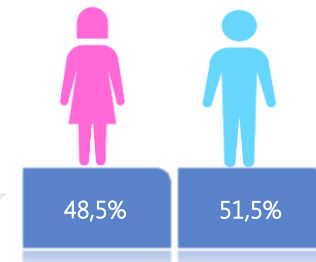

Casos confirmados por grupo etario

Casos confirmados por sexo

SITUACIÓN NACIONAL POR COVID-19

INFOGRAFÍA N°438

Inicio 29/02/2020- Corte 10/05/2021 08:00

CURVA EPIDEMIOLÓGICA DE CASOS COVID-19 ACUMULADOS POR SEMANA EPIDEMIOLÓGICA