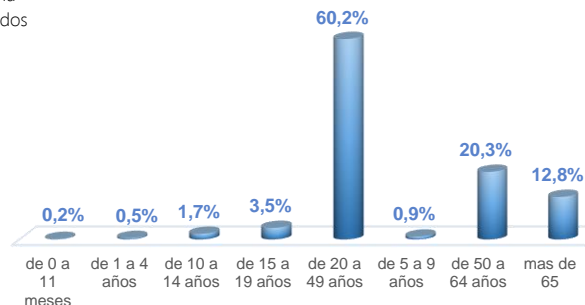

Casos confirmados por grupo etario

Casos confirmados por sexo