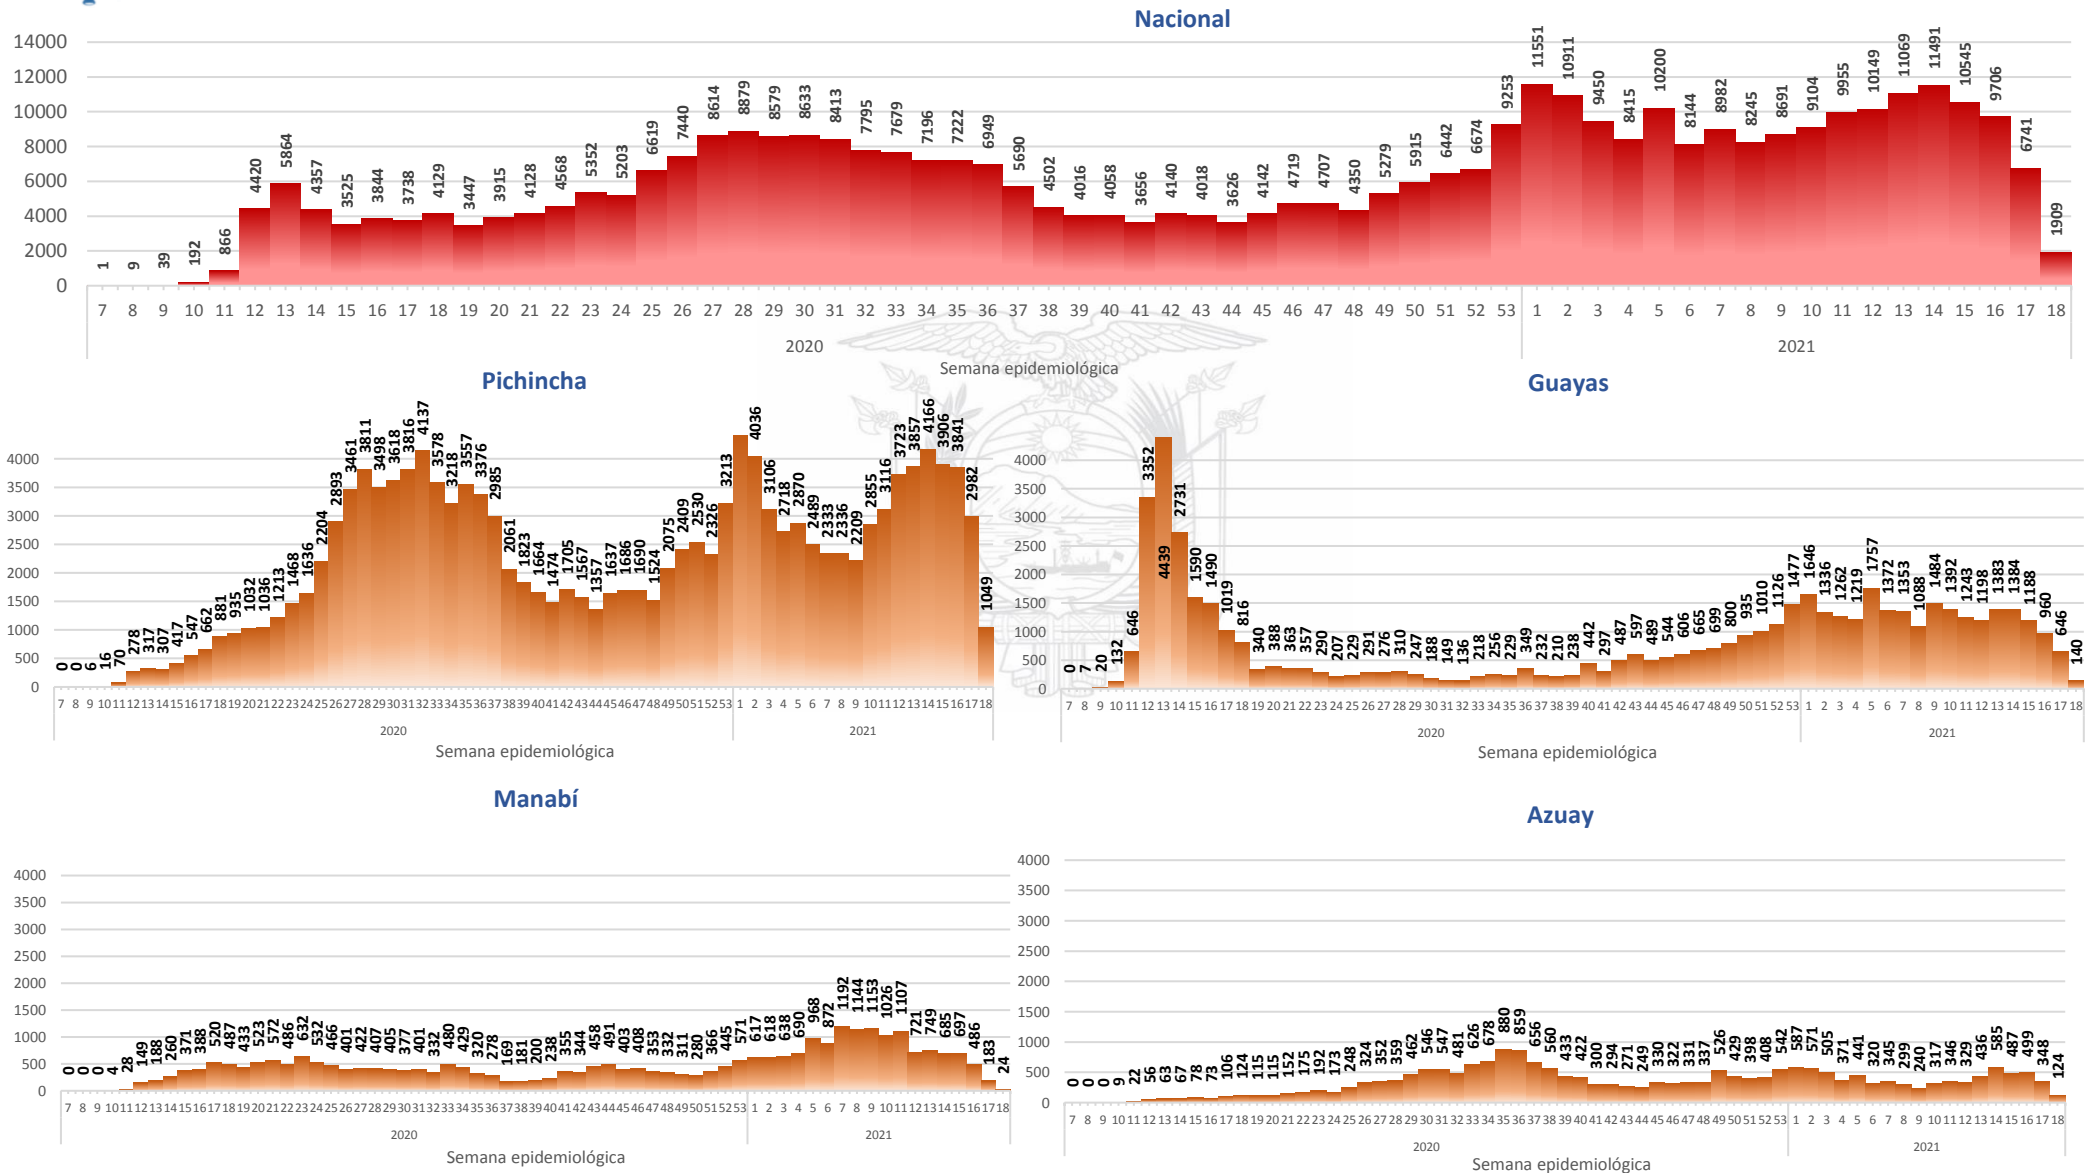

Este indicador, de actualización diaria, reporta el número acumulado de las muestras tomadas para la realización de la prueba RT-PCR en los laboratorios autorizados en Ecuador. Cabe indicar que puede existir más de una muestra por persona durante el proceso diagnóstico.

Casos confirmados por grupo etario

Casos confirmados por sexo

SITUACIÓN NACIONAL POR COVID-19

INFOGRAFÍA N°438

Inicio 29/02/2020- Corte 10/05/2021 08:00

CURVA EPIDEMIOLÓGICA DE CASOS COVID-19 ACUMULADOS POR SEMANA EPIDEMIOLÓGICA

Curva epidémica casos confirmados Covid-19 nos permite conocer la evolución de los casos confirmados con COVID-19 a lo largo de la pandemia, agrupados por semana epidemiológica, tomando en cuenta la fecha de inicio de síntomas.

Semana epidemiológica: Es un periodo de tiempo adoptado a nivel internacional; inicia en domingo y termina en sábado y nos permite analizar la evolución de las enfermedades o eventos, sujetos a vigilancia epidemiológica.