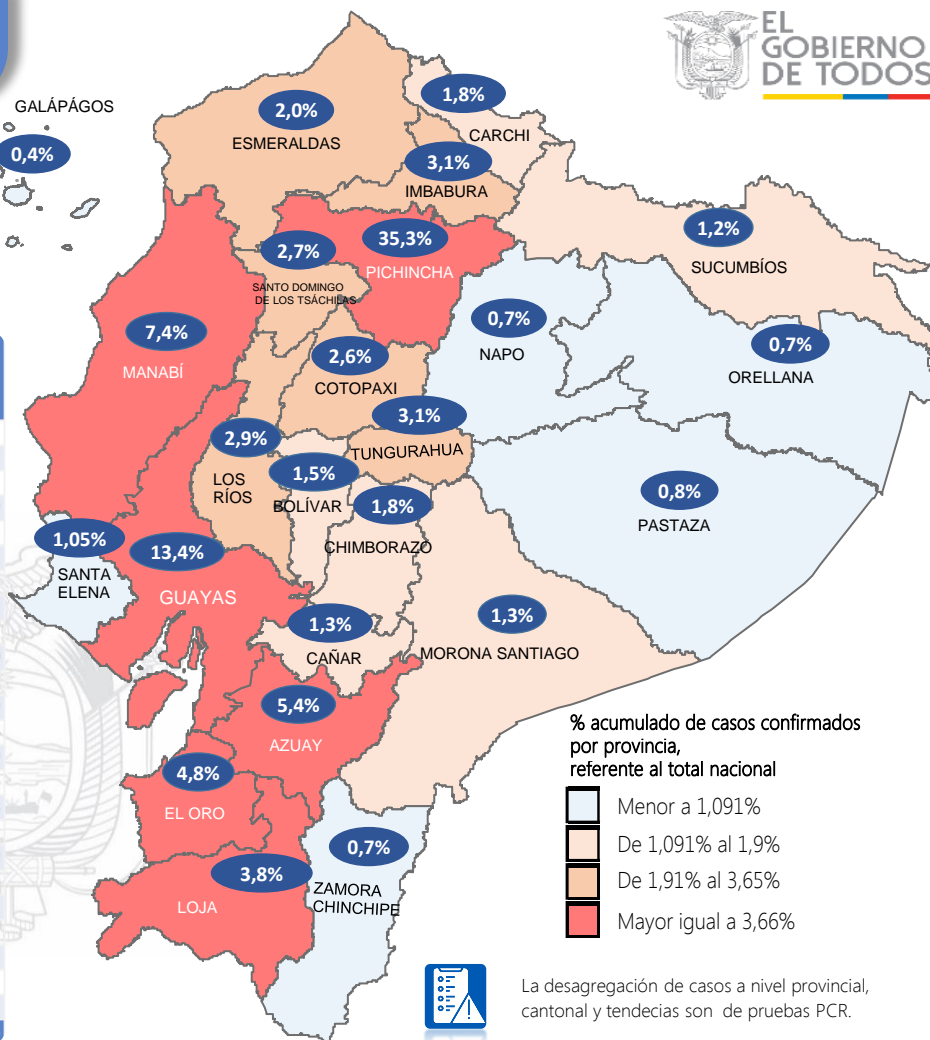

Este indicador, de actualización diaria, reporta el número acumulado de las muestras tomadas para la realización de la prueba RT-PCR en los laboratorios autorizados en Ecuador. Cabe indicar que puede existir más de una muestra por persona durante el proceso diagnóstico.

*Detalle de fallecidos

Confirmados	Probables	Total
14.016	5.226	19.242

***Fallecidos por Covid-19:** corresponde a los fallecidos confirmados con una prueba RT-PCR positiva, fallecidos probables que son las personas con síntomas, otras pruebas de laboratorio o imagen relacionados a Covid-19, sin una prueba RT-PCR.

886.105

Total casos descartados

42.414

Casos con alta hospitalaria

1.311

Hospitalizados estables

620

Hospitalizados pronóstico reservado

Llamadas 171, relacionadas a Covid 19	Teleconsulta	Atenciones en establecimientos de salud - MSP	Seguimiento telefónico	Seguimiento en domicilio
1.863.142	136.847	26.627	463.858	126.227

- Llamadas al 171 relacionadas a Covid-19: número de llamadas (acumuladas) atendidas por la plataforma 171 relacionadas a Covid-19.
- Teleconsulta: ciudadanos atendidos a través del APP SALUDEc y por un médico del 171.
- Atenciones en establecimientos de salud del MSP: citas agendadas a través del 171 en establecimientos del primer nivel de atención.
- Seguimiento telefónico: llamadas a pacientes con diagnóstico confirmado, seguidos vía telefónica en primer nivel, por un profesional del MSP.
- Seguimiento en domicilio: visitas domiciliarias a pacientes con diagnóstico confirmado, desde el primer nivel de atención, por un profesional del MSP.