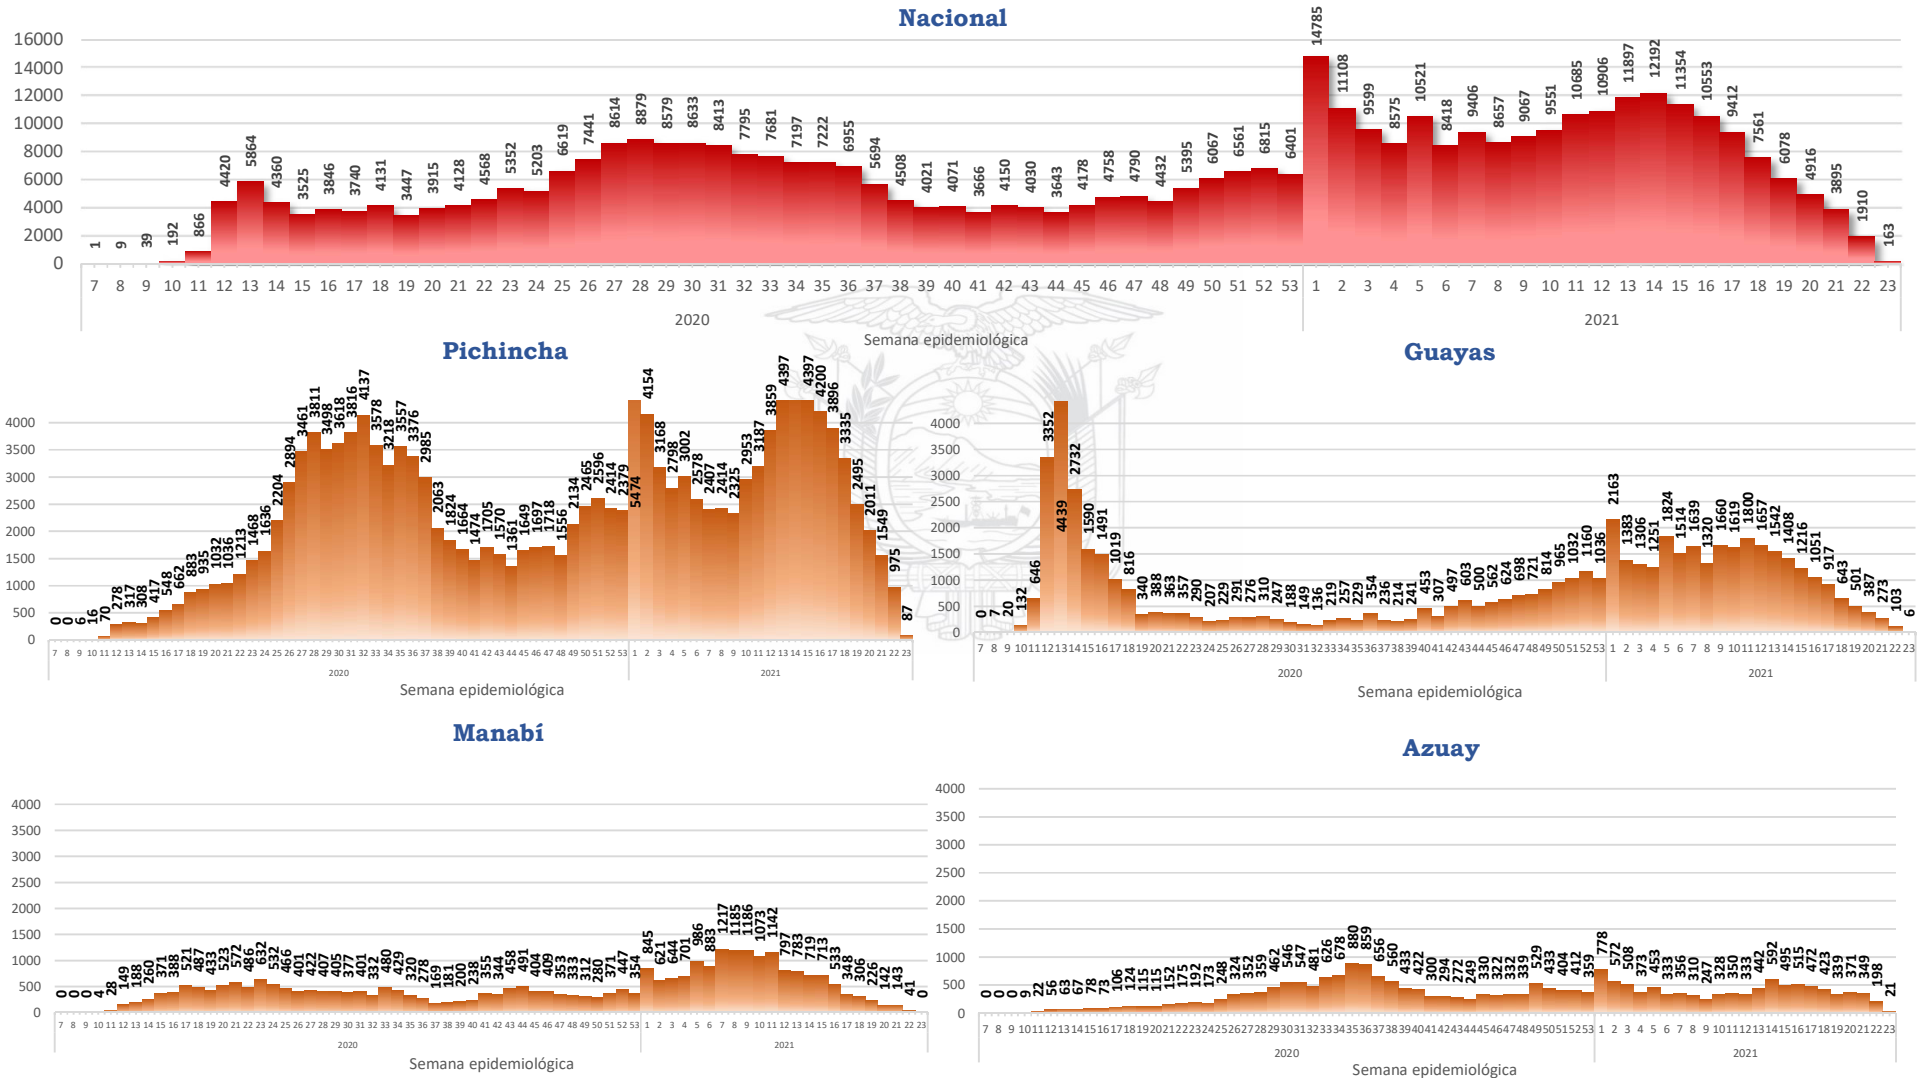

SITUACIÓN NACIONAL POR COVID-19 - INFOGRAFÍA N°469

Inicio 29/02/2020 - Corte 10/06/2021 08:00

436,023

Casos confirmados con pruebas PCR

398,645

***Pacientes recuperados**

***92.20%** pacientes recuperados respecto a confirmados PCR. Los **pacientes recuperados** son aquellos que han sido ingresado al sistema de vigilancia con al menos una prueba RT-PCR positivo, han pasado al menos 29 días desde la fecha de inicio de síntomas y están vivos. Este indicador se mostrará acumulado semanalmente cada domingo.

A fin de facilitar la lectura del indicador "casos fallecidos" y proporcionar la información desagregada por provincias se desglosa el número de fallecidos con Covid-19 confirmados por una prueba RT-PCR y los fallecidos probables con Covid-19.

Casos confirmados por grupo etario

Casos confirmados por sexo

SITUACIÓN NACIONAL POR COVID-19 - INFOGRAFÍA N°469
Inicio 29/02/2020 - Corte 10/06/2021 08:00
CURVA EPIDEMIOLÓGICA DE CASOS COVID-19 ACUMULADOS POR SEMANA EPIDEMIOLÓGICA

Curva epidémica casos confirmados Covid-19 nos permite conocer la evolución de los casos confirmados con COVID-19 a lo largo de la pandemia, agrupados por semana epidemiológica, tomando en cuenta la fecha de inicio de síntomas.
 Semana epidemiológica: Es un periodo de tiempo adoptado a nivel internacional; inicia en domingo y termina en sábado y nos permite analizar la evolución de las enfermedades o eventos, sujetos a vigilancia epidemiológica.