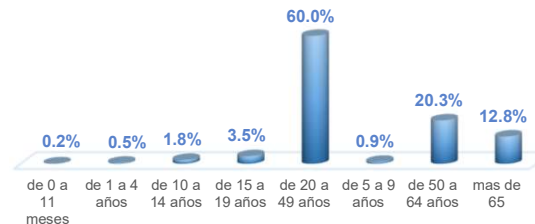

Casos confirmados por grupo etario