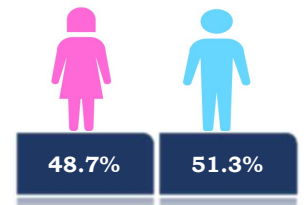

Casos confirmados por sexo