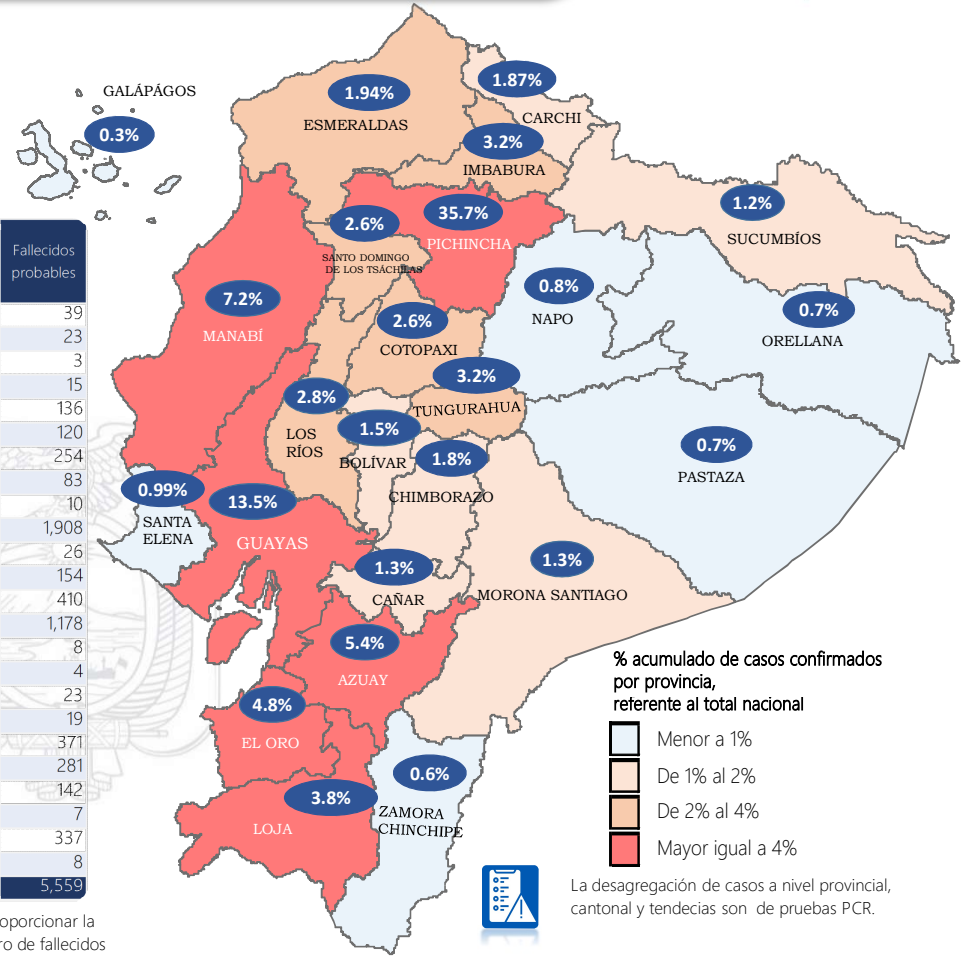

Teleconsulta

138,955

Atenciones en establecimientos de salud - MSP

27,807

Seguimiento telefónico

490,150

Seguimiento en domicilio

140,150

Se han tomado **1,458,828** muestras para RT-PCR.

Este indicador, de actualización diaria, reporta el número acumulado de las muestras tomadas para la realización de la prueba RT-PCR en los laboratorios autorizados en Ecuador. Cabe indicar que puede existir más de una muestra por persona durante el proceso diagnóstico.

Provincia	Confirmados por RT-PCR	Fallecidos confirmados por RT-PCR	Fallecidos probables
Azuay	23,686	492	39
Bolívar	6,575	108	23
Carchi	8,155	274	3
Cañar	5,729	134	15
Chimborazo	8,051	520	136
Cotopaxi	11,240	535	120
El Oro	20,841	1,054	254
Esmeraldas	8,455	385	83
Galápagos	1,452	10	10
Guayas	58,920	2,696	1,908
Imbabura	14,161	402	26
Loja	16,451	545	154
Los Ríos	12,332	483	410
Manabí	31,225	2,476	1,178
Morona Santiago	5,788	58	8
Napo	3,335	106	4
Orellana	3,269	92	23
Pastaza	3,223	85	19
Pichincha	155,525	3,074	371
Santa Elena	4,337	418	281
Sto. Domingo Tsáchilas	11,363	679	142
Sucumbios	5,256	172	7
Tungurahua	13,824	495	337
Zamora Chinchipe	2,830	97	8
Total	436,023	15,390	5,559

A fin de facilitar la lectura del indicador "casos fallecidos" y proporcionar la información desagregada por provincias se desglosa el número de fallecidos con Covid-19 confirmados por una prueba RT-PCR y los fallecidos probables con Covid-19.