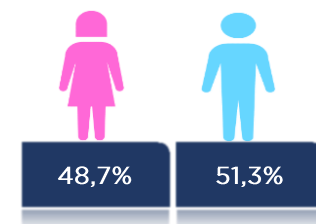

467.976

Casos confirmados con pruebas PCR

431.404

*Pacientes recuperados

*93,35% pacientes recuperados respecto a confirmados PCR. Los **pacientes recuperados** son aquellos que han sido ingresado al sistema de vigilancia con al menos una prueba RT-PCR positivo, han pasado al menos 29 días desde la fecha de inicio de síntomas y están vivos. Este indicador se mostrará acumulado semanalmente cada domingo.

*Detalle de fallecidos

Confirmados	Probables	Total
16.111	5.703	21.814

*Fallecidos por Covid-19: corresponde a los fallecidos confirmados con una prueba RT-PCR positiva, fallecidos probables que son las personas con síntomas, otras pruebas de laboratorio o imagen relacionados a Covid-19, sin una prueba RT-PCR.

1.059.628

Total casos descartados

48.969

Casos con alta hospitalaria

650

Hospitalizados estables

427

Hospitalizados pronóstico reservado

Se han tomado **1.581.643** muestras para RT-PCR.

Este indicador, de actualización diaria, reporta el número acumulado de las muestras tomadas para la realización de la prueba RT-PCR en los laboratorios autorizados en Ecuador. Cabe indicar que puede existir más de una muestra por persona durante el proceso diagnóstico.