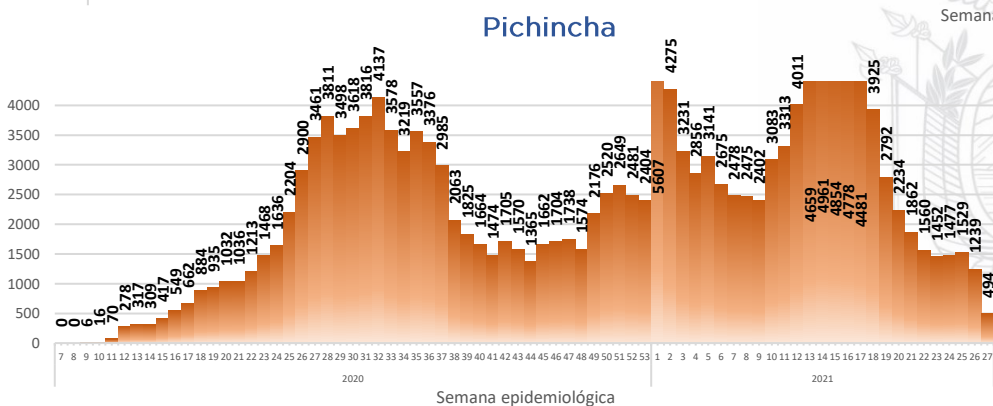

Se han tomado **1.581.643** muestras para RT-PCR.

Este indicador, de actualización diaria, reporta el número acumulado de las muestras tomadas para la realización de la prueba RT-PCR en los laboratorios autorizados en Ecuador. Cabe indicar que puede existir más de una muestra por persona durante el proceso diagnóstico.

Casos confirmados por grupo etario

Casos confirmados por sexo

Llamadas 171, relacionadas a Covid 19	Teleconsulta	Atenciones en establecimientos de salud - MSP	Seguimiento telefónico	Seguimiento en domicilio
2.438.095	141.511	29.305	500.901	147.740

Curva epidémica casos confirmados Covid-19 nos permite conocer la evolución de los casos confirmados con COVID-19 a lo largo de la pandemia, agrupados por semana epidemiológica, tomando en cuenta la fecha de inicio de síntomas.