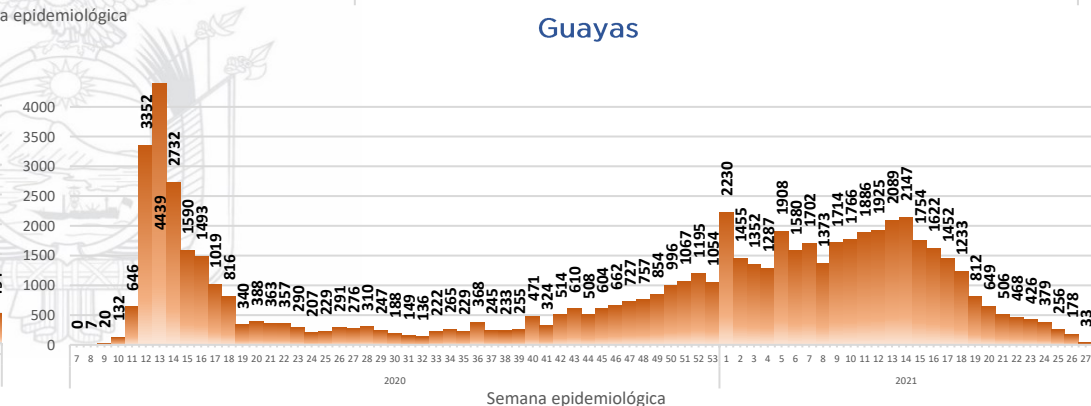

A fin de facilitar la lectura del indicador "casos fallecidos" y proporcionar la información desagregada por provincias se desglosa el número de fallecidos con Covid-19 confirmados por una prueba RT-PCR y los fallecidos probables con Covid-19.

Casos confirmados por grupo etario

Casos confirmados por sexo

Llamadas 171, relacionadas a Covid 19	Teleconsulta	Atenciones en establecimientos de salud - MSP	Seguimiento telefónico	Seguimiento en domicilio
2.438.095	141.511	29.305	500.901	147.740

- Llamadas al 171 relacionadas a Covid-19: número de llamadas (acumuladas) atendidas por la plataforma 171 relacionadas a Covid-19.
- Teleconsulta: ciudadanos atendidos a través del APP SALUDEc y por un médico del 171.
- Atenciones en establecimientos de salud del MSP: citas agendadas a través del 171 en establecimientos del primer nivel de atención.
- Seguimiento telefónico: llamadas a pacientes con diagnóstico confirmado, seguidos vía telefónica en primer nivel, por un profesional del MSP.
- Seguimiento en domicilio: visitas domiciliarias a pacientes con diagnóstico confirmado, desde el primer nivel de atención, por un profesional del MSP.

Curva epidémica casos confirmados Covid-19 nos permite conocer la evolución de los casos confirmados con COVID-19 a lo largo de la pandemia, agrupados por semana epidemiológica, tomando en cuenta la fecha de inicio de síntomas.