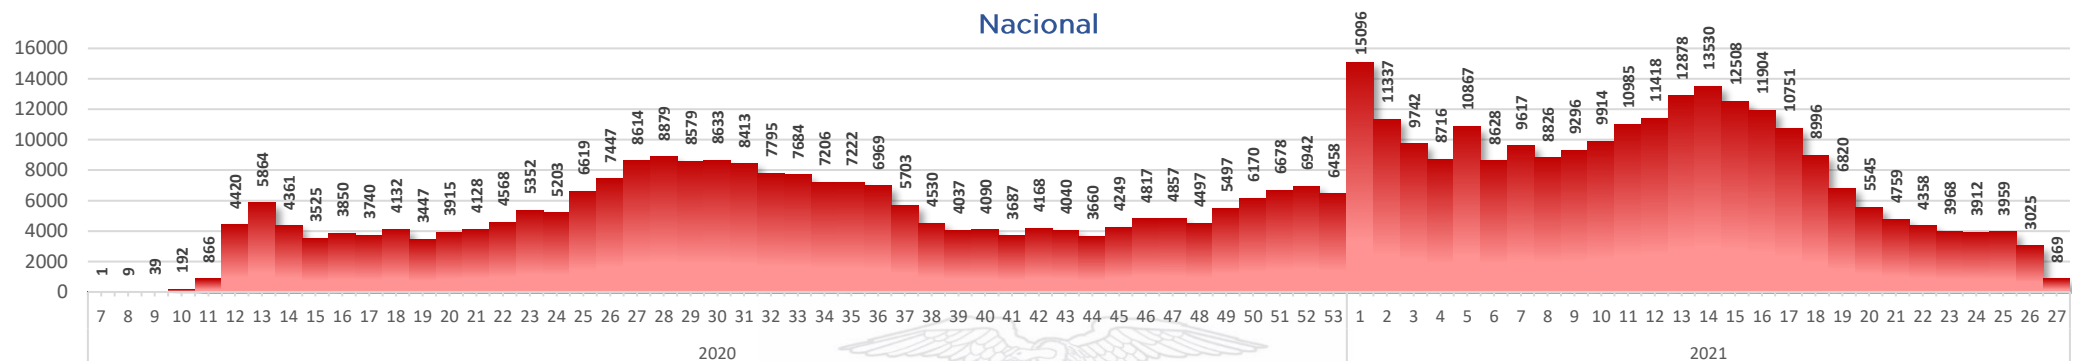

Se han tomado **1.581.643** muestras para RT-PCR.

Este indicador, de actualización diaria, reporta el número acumulado de las muestras tomadas para la realización de la prueba RT-PCR en los laboratorios autorizados en Ecuador. Cabe indicar que puede existir más de una muestra por persona durante el proceso diagnóstico.

Casos confirmados por grupo etario

Casos confirmados por sexo

Llamadas 171, relacionadas a Covid 19	Teleconsulta	Atenciones en establecimientos de salud - MSP	Seguimiento telefónico	Seguimiento en domicilio
2.438.095	141.511	29.305	500.901	147.740

- Llamadas al 171 relacionadas a Covid-19: número de llamadas (acumuladas) atendidas por la plataforma 171 relacionadas a Covid-19.
- Teleconsulta: ciudadanos atendidos a través del APP SALUDEc y por un médico del 171.
- Atenciones en establecimientos de salud del MSP: citas agendadas a través del 171 en establecimientos del primer nivel de atención.
- Seguimiento telefónico: llamadas a pacientes con diagnóstico confirmado, seguidos vía telefónica en primer nivel, por un profesional del MSP.
- Seguimiento en domicilio: visitas domiciliarias a pacientes con diagnóstico confirmado, desde el primer nivel de atención, por un profesional del MSP.

Curva epidémica casos confirmados Covid-19 nos permite conocer la evolución de los casos confirmados con COVID-19 a lo largo de la pandemia, agrupados por semana epidemiológica, tomando en cuenta la fecha de inicio de síntomas.