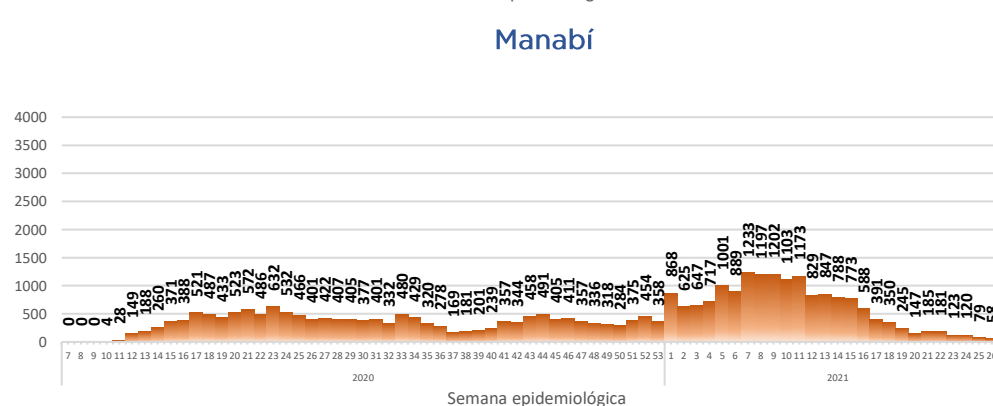

467.976

Casos confirmados con pruebas PCR

431.404

*Pacientes recuperados

*93,35% pacientes recuperados respecto a confirmados PCR. Los **pacientes recuperados** son aquellos que han sido ingresado al sistema de vigilancia con al menos una prueba RT-PCR positivo, han pasado al menos 29 días desde la fecha de inicio de síntomas y están vivos. Este indicador se mostrará acumulado semanalmente cada domingo.

Se han tomado **1.581.643** muestras para RT-PCR.

Este indicador, de actualización diaria, reporta el número acumulado de las muestras tomadas para la realización de la prueba RT-PCR en los laboratorios autorizados en Ecuador. Cabe indicar que puede existir más de una muestra por persona durante el proceso diagnóstico.

Casos confirmados por grupo etario

Casos confirmados por sexo

Llamadas 171, relacionadas a Covid 19	Teleconsulta	Atenciones en establecimientos de salud - MSP	Seguimiento telefónico	Seguimiento en domicilio
2.438.095	141.511	29.305	500.901	147.740

Curva epidémica casos confirmados Covid-19 nos permite conocer la evolución de los casos confirmados con COVID-19 a lo largo de la pandemia, agrupados por semana epidemiológica, tomando en cuenta la fecha de inicio de síntomas.