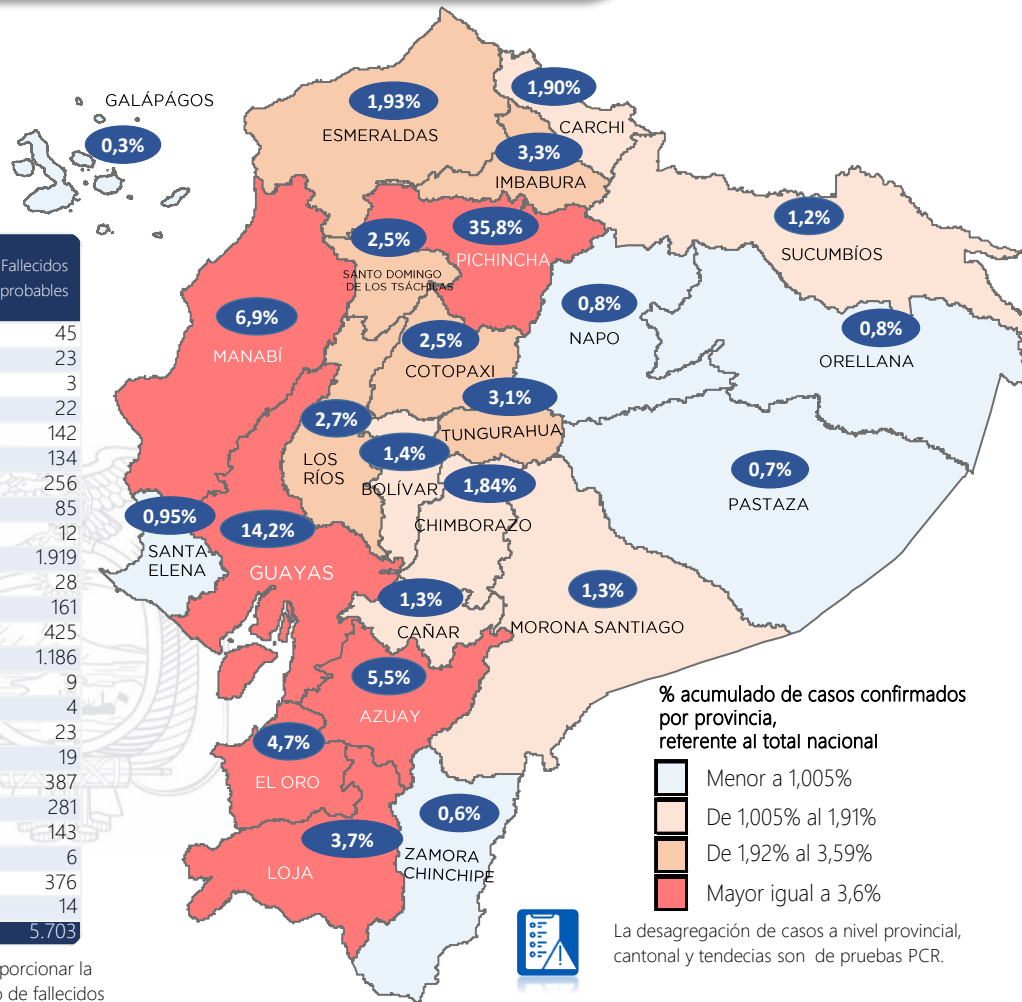

Casos confirmados por sexo

1.059.628

Total casos descartados

48.969

Casos con alta hospitalaria

650

Hospitalizados estables

427

Hospitalizados pronóstico reservado

Se han tomado **1.581.643** muestras para RT-PCR.

Este indicador, de actualización diaria, reporta el número acumulado de las muestras tomadas para la realización de la prueba RT-PCR en los laboratorios autorizados en Ecuador. Cabe indicar que puede existir más de una muestra por persona durante el proceso diagnóstico.

Provincia	Confirmados por RT-PCR	Fallecidos confirmados por RT-PCR	Fallecidos probables
Azuay	25.673	519	45
Bolívar	6.773	112	23
Carchi	8.870	287	3
Cañar	6.097	137	22
Chimborazo	8.626	545	142
Cotopaxi	11.612	580	134
El Oro	22.002	1.117	256
Esmeraldas	9.055	393	85
Galápagos	1.469	10	12
Guayas	66.359	2.762	1.919
Imbabura	15.519	428	28
Loja	17.294	568	161
Los Ríos	12.767	499	425
Manabí	32.401	2.567	1.186
Morona Santiago	6.275	60	9
Napo	3.660	110	4
Orellana	3.530	96	23
Pastaza	3.365	87	19
Pichincha	167.406	3.209	387
Santa Elena	4.431	430	281
Sto. Domingo Tsáchilas	11.706	703	143
Sucumbios	5.520	173	6
Tungurahua	14.619	619	376
Zamora Chinchipe	2.947	100	14
Total	467.976	16.111	5.703

A fin de facilitar la lectura del indicador "casos fallecidos" y proporcionar la información desagregada por provincias se desglosa el número de fallecidos con Covid-19 confirmados por una prueba RT-PCR y los fallecidos probables con Covid-19.

Casos confirmados por grupo etario