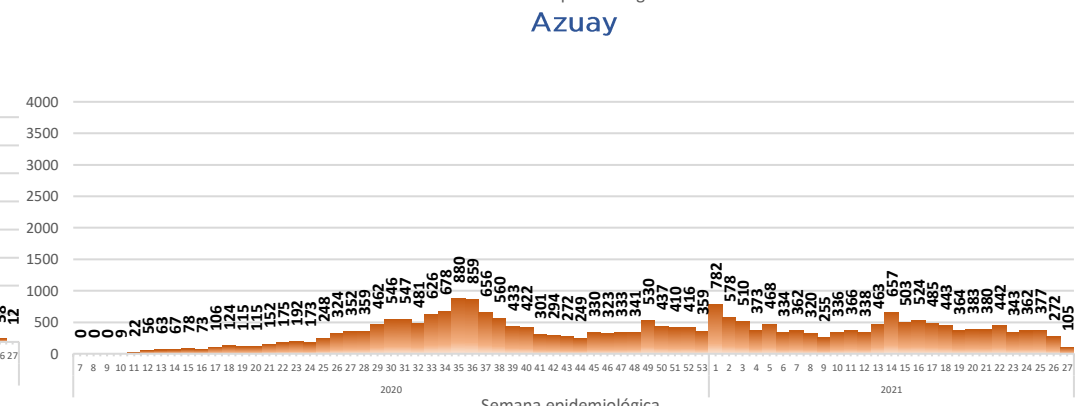

467.976

Casos confirmados con pruebas PCR

431.404

*Pacientes recuperados

*93,35% pacientes recuperados respecto a confirmados PCR. Los **pacientes recuperados** son aquellos que han sido ingresado al sistema de vigilancia con al menos una prueba RT-PCR positivo, han pasado al menos 29 días desde la fecha de inicio de síntomas y están vivos. Este indicador se mostrará acumulado semanalmente cada domingo.

Se han tomado **1.581.643** muestras para RT-PCR.

Este indicador, de actualización diaria, reporta el número acumulado de las muestras tomadas para la realización de la prueba RT-PCR en los laboratorios autorizados en Ecuador. Cabe indicar que puede existir más de una muestra por persona durante el proceso diagnóstico.

Casos confirmados por grupo etario

Casos confirmados por sexo

Llamadas 171, relacionadas a Covid 19	Teleconsulta	Atenciones en establecimientos de salud - MSP	Seguimiento telefónico	Seguimiento en domicilio
2.438.095	141.511	29.305	500.901	147.740

Curva epidémica casos confirmados Covid-19 nos permite conocer la evolución de los casos confirmados con COVID-19 a lo largo de la pandemia, agrupados por semana epidemiológica, tomando en cuenta la fecha de inicio de síntomas.