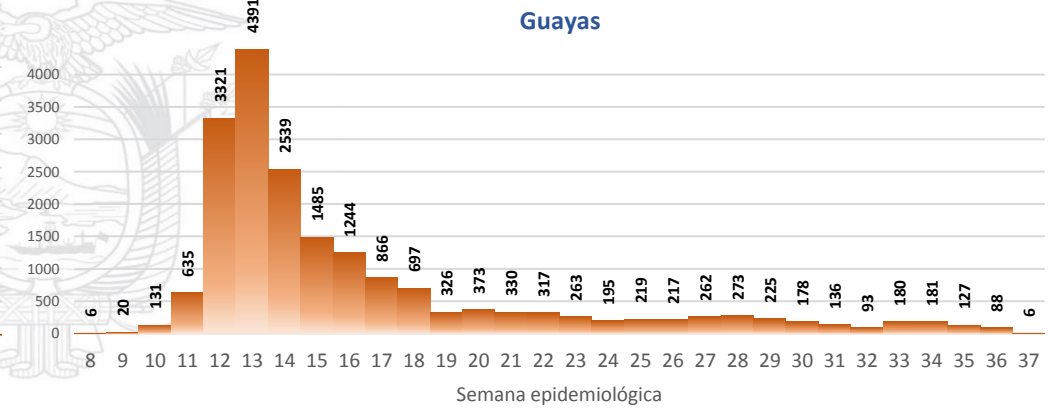

La desagregación de casos a nivel provincial, cantonal y tendencias son de pruebas PCR.

SITUACIÓN NACIONAL POR COVID-19

INFOGRAFÍA N°196

Inicio 29/02/2020- Corte 10/09/2020 08:00

CURVA EPIDEMIOLÓGICA DE CASOS COVID-19 ACUMULADOS POR SEMANA EPIDEMIOLÓGICA

Curva epidémica casos confirmados Covid-19 nos permite conocer la evolución de los casos confirmados con COVID-19 a lo largo de la pandemia, agrupados por semana epidemiológica, tomando en cuenta la fecha de inicio de síntomas.

Semana epidemiológica: Es un periodo de tiempo adoptado a nivel internacional; inicia en domingo y termina en sábado y nos permite analizar la evolución de las enfermedades o eventos, sujetos a vigilancia epidemiológica.