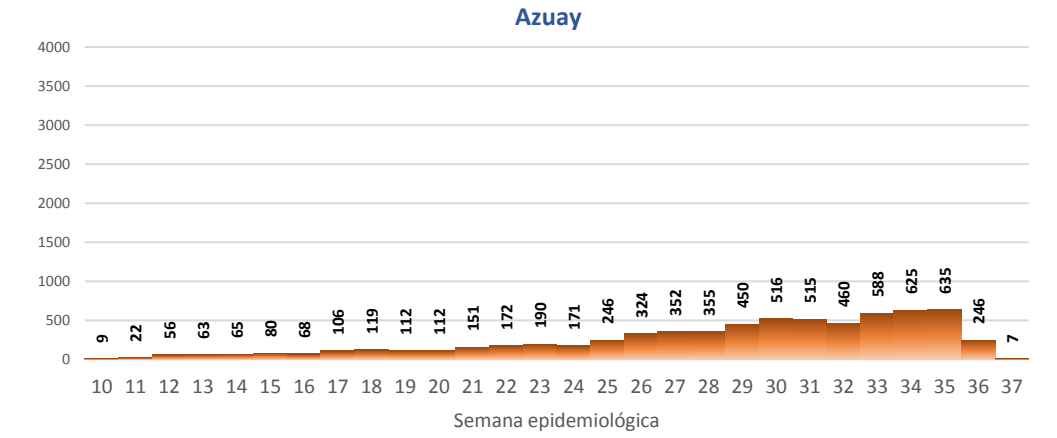

La desagregación de casos a nivel provincial, cantonal y tendencias son de pruebas PCR.

SITUACIÓN NACIONAL POR COVID-19

INFOGRAFÍA N°196

Inicio 29/02/2020- Corte 10/09/2020 08:00

CURVA EPIDEMIOLÓGICA DE CASOS COVID-19 ACUMULADOS POR SEMANA EPIDEMIOLÓGICA

Curva epidémica casos confirmados Covid-19 nos permite conocer la evolución de los casos confirmados con COVID-19 a lo largo de la pandemia, agrupados por semana epidemiológica, tomando en cuenta la fecha de inicio de síntomas.

Semana epidemiológica: Es un periodo de tiempo adoptado a nivel internacional; inicia en domingo y termina en sábado y nos permite analizar la evolución de las enfermedades o eventos, sujetos a vigilancia epidemiológica.