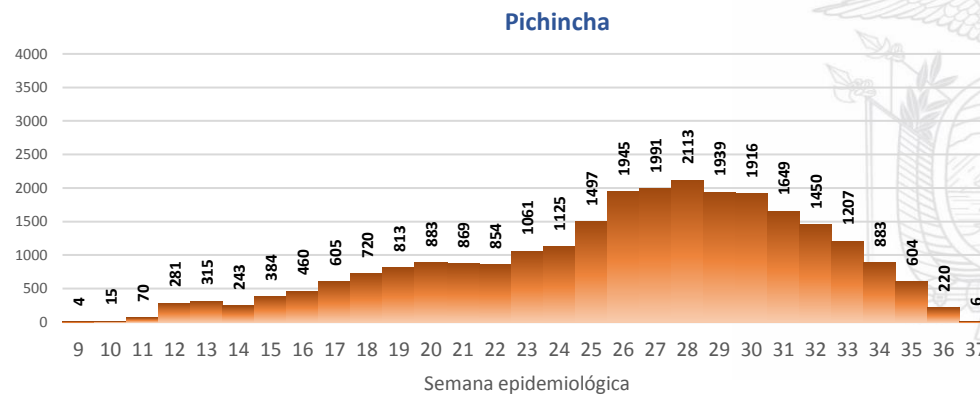

A fin de facilitar la lectura del indicador "casos fallecidos" y proporcionar la información desagregada por provincias se desglosa el número de fallecidos con Covid-19 confirmados por una prueba RT-PCR y los fallecidos probables con Covid-19.

La desagregación de casos a nivel provincial, cantonal y tendencias son de pruebas PCR.

SITUACIÓN NACIONAL POR COVID-19

INFOGRAFÍA N°196

Inicio 29/02/2020- Corte 10/09/2020 08:00

CURVA EPIDEMIOLÓGICA DE CASOS COVID-19 ACUMULADOS POR SEMANA EPIDEMIOLÓGICA

Curva epidémica casos confirmados Covid-19 nos permite conocer la evolución de los casos confirmados con COVID-19 a lo largo de la pandemia, agrupados por semana epidemiológica, tomando en cuenta la fecha de inicio de síntomas.

Semana epidemiológica: Es un periodo de tiempo adoptado a nivel internacional; inicia en domingo y termina en sábado y nos permite analizar la evolución de las enfermedades o eventos, sujetos a vigilancia epidemiológica.