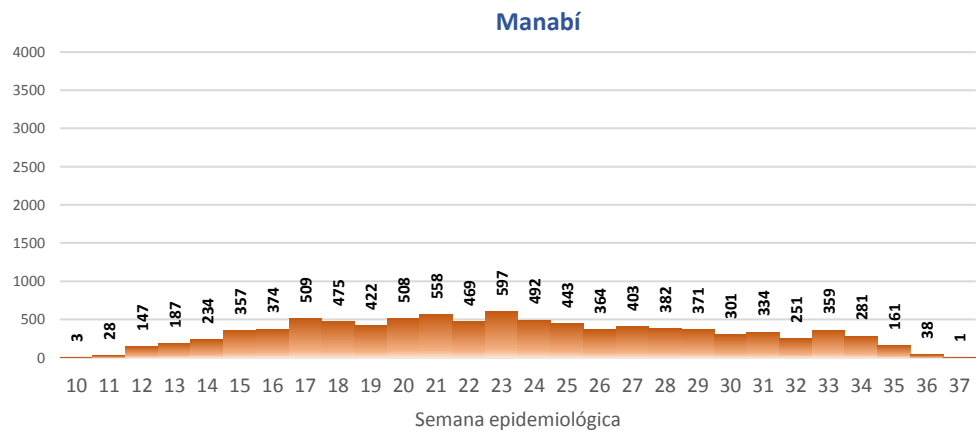

La desagregación de casos a nivel provincial, cantonal y tendencias son de pruebas PCR.

SITUACIÓN NACIONAL POR COVID-19

INFOGRAFÍA N°196

Inicio 29/02/2020- Corte 10/09/2020 08:00

CURVA EPIDEMIOLÓGICA DE CASOS COVID-19 ACUMULADOS POR SEMANA EPIDEMIOLÓGICA

Curva epidémica casos confirmados Covid-19 nos permite conocer la evolución de los casos confirmados con COVID-19 a lo largo de la pandemia, agrupados por semana epidemiológica, tomando en cuenta la fecha de inicio de síntomas.

Semana epidemiológica: Es un periodo de tiempo adoptado a nivel internacional; inicia en domingo y termina en sábado y nos permite analizar la evolución de las enfermedades o eventos, sujetos a vigilancia epidemiológica.