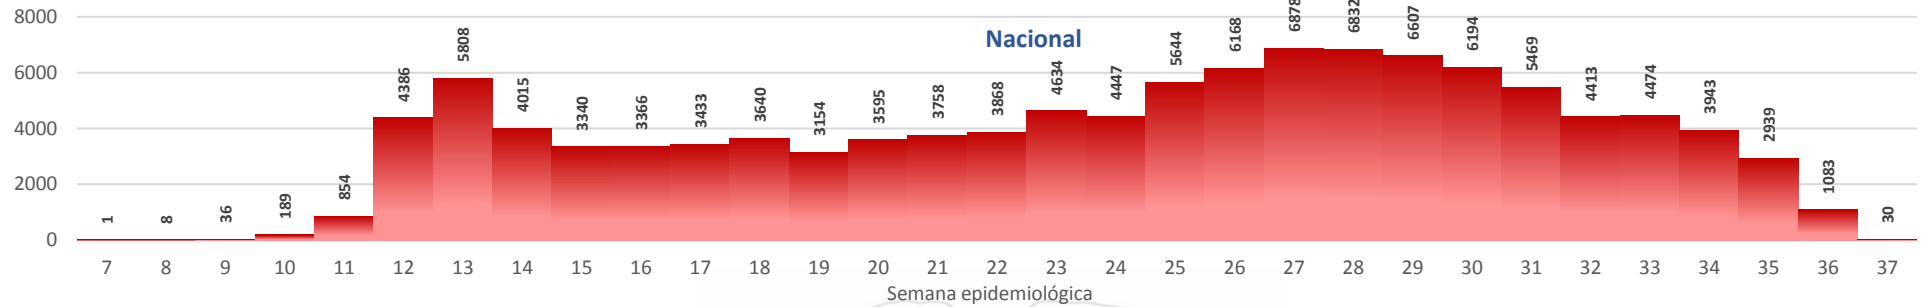

La desagregación de casos a nivel provincial, cantonal y tendencias son de pruebas PCR.

SITUACIÓN NACIONAL POR COVID-19

INFOGRAFÍA N°196

Inicio 29/02/2020- Corte 10/09/2020 08:00

CURVA EPIDEMIOLÓGICA DE CASOS COVID-19 ACUMULADOS POR SEMANA EPIDEMIOLÓGICA

Curva epidémica casos confirmados Covid-19 nos permite conocer la evolución de los casos confirmados con COVID-19 a lo largo de la pandemia, agrupados por semana epidemiológica, tomando en cuenta la fecha de inicio de síntomas.

Semana epidemiológica: Es un periodo de tiempo adoptado a nivel internacional; inicia en domingo y termina en sábado y nos permite analizar la evolución de las enfermedades o eventos, sujetos a vigilancia epidemiológica.