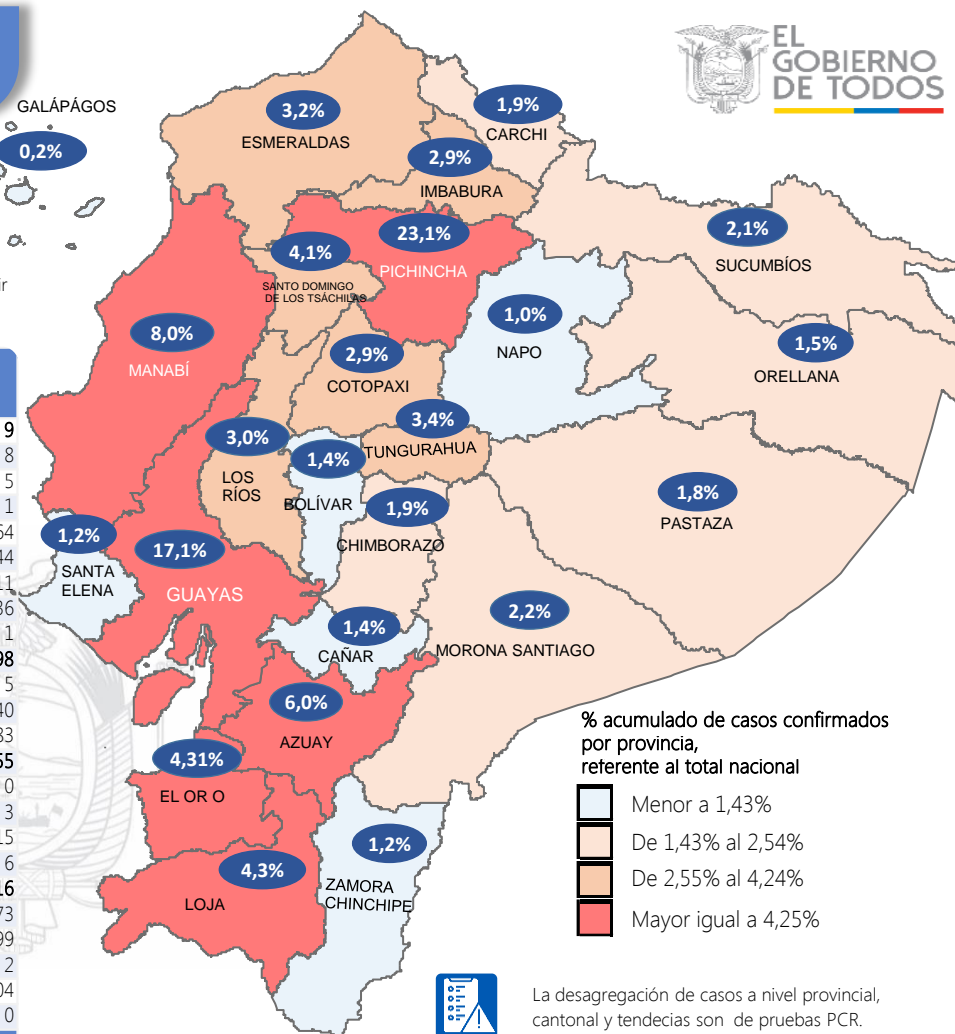

Provincia	Confirmados por RT-PCR	Fallecidos confirmados por RT-PCR	Fallecidos probables
Azuay	6.815	124	9
Bolívar	1.550	59	8
Cañar	1.604	62	5
Carchi	2.124	67	1
Chimborazo	2.121	281	64
Cotopaxi	3.312	208	44
El Oro	4.877	381	111
Esmeraldas	3.609	201	36
Galápagos	178	1	1
Guayas	19.324	1.693	1.598
Imbabura	3.242	101	5
Loja	4.856	176	40
Los Ríos	3.367	326	183
Manabí	9.049	906	855
Morona Santiago	2.529	19	0
Napo	1.188	62	3
Orellana	1.655	41	15
Pastaza	1.997	48	6
Pichincha	26.122	1.161	216
Santa Elena	1.380	358	273
Sto. Domingo Tsáchilas	4.656	332	99
Sucumbíos	2.397	88	2
Tungurahua	3.863	233	204
Zamora Chinchipe	1.391	43	0
Total general	113.206	6.971	3.778

A fin de facilitar la lectura del indicador "casos fallecidos" y proporcionar la información desagregada por provincias se desglosa el número de fallecidos con Covid-19 confirmados por una prueba RT-PCR y los fallecidos probables con Covid-19.

La desagregación de casos a nivel provincial, cantonal y tendencias son de pruebas PCR.