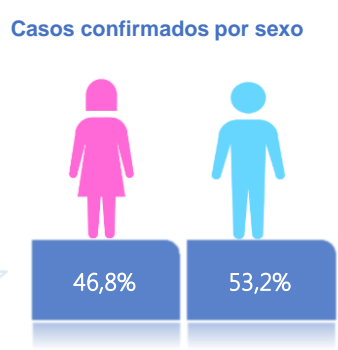

SITUACIÓN NACIONAL POR COVID-19

INFOGRAFÍA N°196

Inicio 29/02/2020- Corte 10/09/2020 08:00

113.206

Casos confirmados con pruebas PCR

91.242

*Pacientes recuperados

Se han tomado **343.624** muestras para RT-PCR.

Este indicador, de actualización diaria, reporta el número acumulado de las muestras tomadas para la realización de la prueba RT-PCR en los laboratorios autorizados en Ecuador. Cabe indicar que puede existir más de una muestra por persona durante el proceso diagnóstico.

* **83,11%** pacientes recuperados respecto a confirmados PCR. Los **pacientes recuperados** son aquellos que han sido ingresado al sistema de vigilancia con al menos una prueba RT-PCR positivo, han pasado al menos 29 días desde la fecha de inicio de síntomas y están vivos. Este indicador se mostrará acumulado semanalmente cada domingo.

*Detalle de fallecidos

Confirmados	Probables	Total
6.971	3.778	10.749

*Fallecidos por Covid-19: corresponde a los fallecidos confirmados con una prueba RT-PCR positiva, fallecidos probables que son las personas con síntomas, otras pruebas de laboratorio o imagen relacionados a Covid-19, sin una prueba RT-PCR.

168.714

Total casos descartados

16.548

Casos con alta hospitalaria

764

Hospitalizados estables

371

Hospitalizados pronóstico reservado

Llamadas 171, relacionadas a Covid 19	Teleconsulta	Atenciones en establecimientos de salud - MSP	Seguimiento telefónico	Seguimiento en domicilio
822.318	108.899	18.320	290.803	65.318