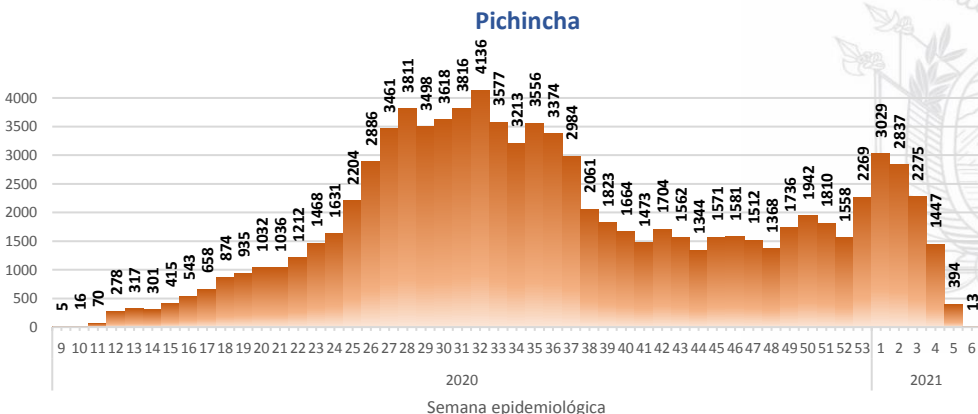

La desagregación de casos a nivel provincial, cantonal y tendencias son de pruebas PCR.

Casos confirmados por grupo etario

Casos confirmados por sexo

SITUACIÓN NACIONAL POR COVID-19 INFOGRAFÍA N°350

Inicio 29/02/2020- Corte 11/02/2021 08:00

CURVA EPIDEMIOLÓGICA DE CASOS COVID-19 ACUMULADOS POR SEMANA EPIDEMIOLÓGICA

Curva epidémica casos confirmados Covid-19 nos permite conocer la evolución de los casos confirmados con COVID-19 a lo largo de la pandemia, agrupados por semana epidemiológica, tomando en cuenta la fecha de inicio de síntomas.

Semana epidemiológica: Es un periodo de tiempo adoptado a nivel internacional; inicia en domingo y termina en sábado y nos permite analizar la evolución de las enfermedades o eventos, sujetos a vigilancia epidemiológica.