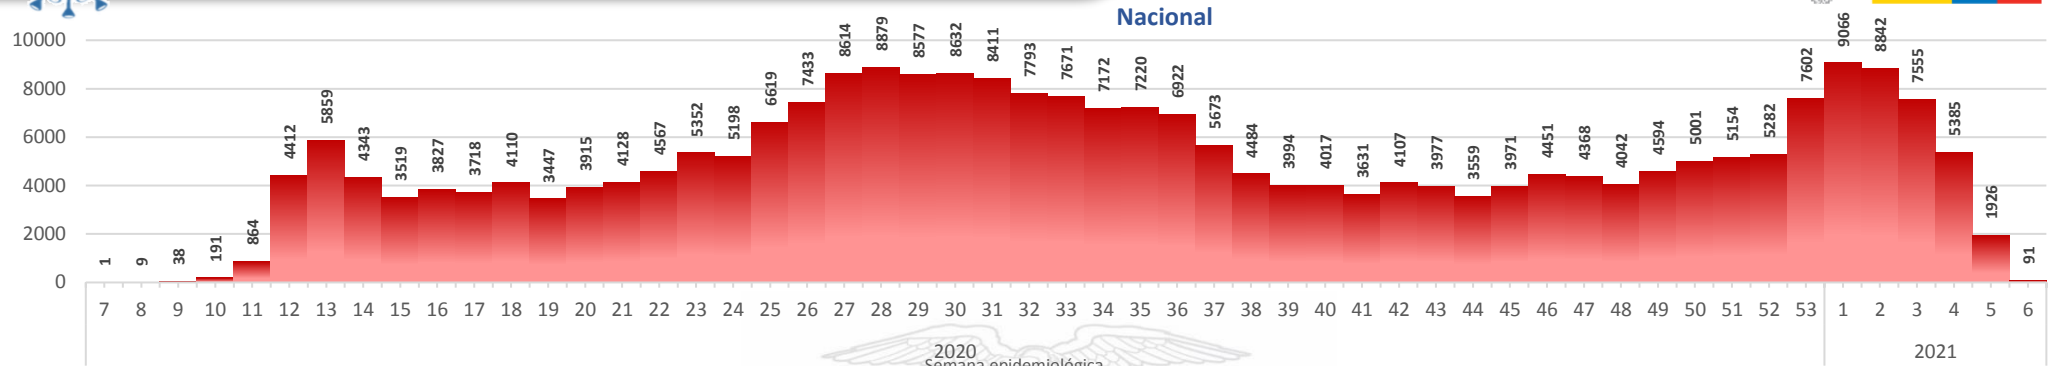

La desagregación de casos a nivel provincial, cantonal y tendencias son de pruebas PCR.

Casos confirmados por grupo etario

Casos confirmados por sexo

SITUACIÓN NACIONAL POR COVID-19 INFOGRAFÍA N°350

Inicio 29/02/2020- Corte 11/02/2021 08:00

CURVA EPIDEMIOLÓGICA DE CASOS COVID-19 ACUMULADOS POR SEMANA EPIDEMIOLÓGICA

Curva epidémica casos confirmados Covid-19 nos permite conocer la evolución de los casos confirmados con COVID-19 a lo largo de la pandemia, agrupados por semana epidemiológica, tomando en cuenta la fecha de inicio de síntomas.

Semana epidemiológica: Es un periodo de tiempo adoptado a nivel internacional; inicia en domingo y termina en sábado y nos permite analizar la evolución de las enfermedades o eventos, sujetos a vigilancia epidemiológica.