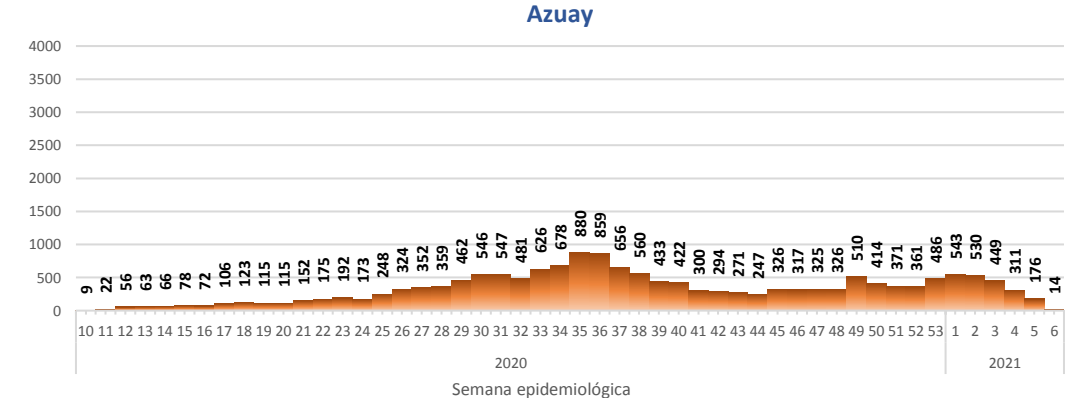

La desagregación de casos a nivel provincial, cantonal y tendencias son de pruebas PCR.

Casos confirmados por grupo etario

Casos confirmados por sexo

SITUACIÓN NACIONAL POR COVID-19 INFOGRAFÍA N°350

Inicio 29/02/2020- Corte 11/02/2021 08:00

CURVA EPIDEMIOLÓGICA DE CASOS COVID-19 ACUMULADOS POR SEMANA EPIDEMIOLÓGICA

Curva epidémica casos confirmados Covid-19 nos permite conocer la evolución de los casos confirmados con COVID-19 a lo largo de la pandemia, agrupados por semana epidemiológica, tomando en cuenta la fecha de inicio de síntomas.

Semana epidemiológica: Es un periodo de tiempo adoptado a nivel internacional; inicia en domingo y termina en sábado y nos permite analizar la evolución de las enfermedades o eventos, sujetos a vigilancia epidemiológica.