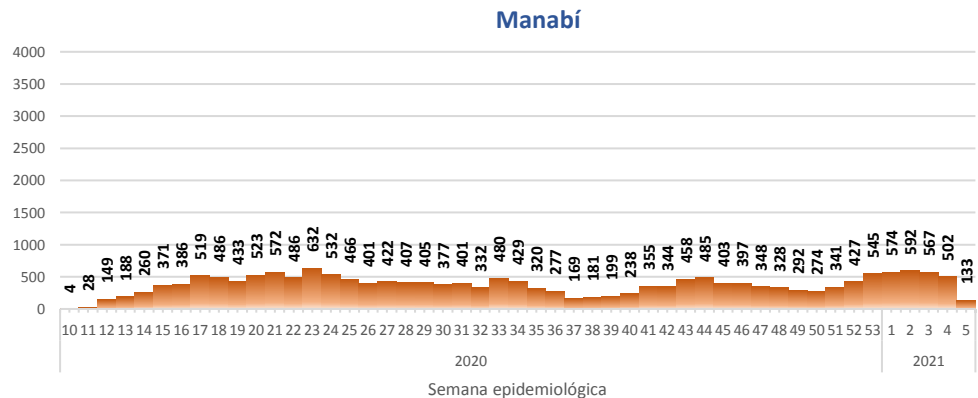

La desagregación de casos a nivel provincial, cantonal y tendencias son de pruebas PCR.

Casos confirmados por grupo etario

Casos confirmados por sexo

SITUACIÓN NACIONAL POR COVID-19 INFOGRAFÍA N°350

Inicio 29/02/2020- Corte 11/02/2021 08:00

CURVA EPIDEMIOLÓGICA DE CASOS COVID-19 ACUMULADOS POR SEMANA EPIDEMIOLÓGICA

Curva epidémica casos confirmados Covid-19 nos permite conocer la evolución de los casos confirmados con COVID-19 a lo largo de la pandemia, agrupados por semana epidemiológica, tomando en cuenta la fecha de inicio de síntomas.

Semana epidemiológica: Es un periodo de tiempo adoptado a nivel internacional; inicia en domingo y termina en sábado y nos permite analizar la evolución de las enfermedades o eventos, sujetos a vigilancia epidemiológica.