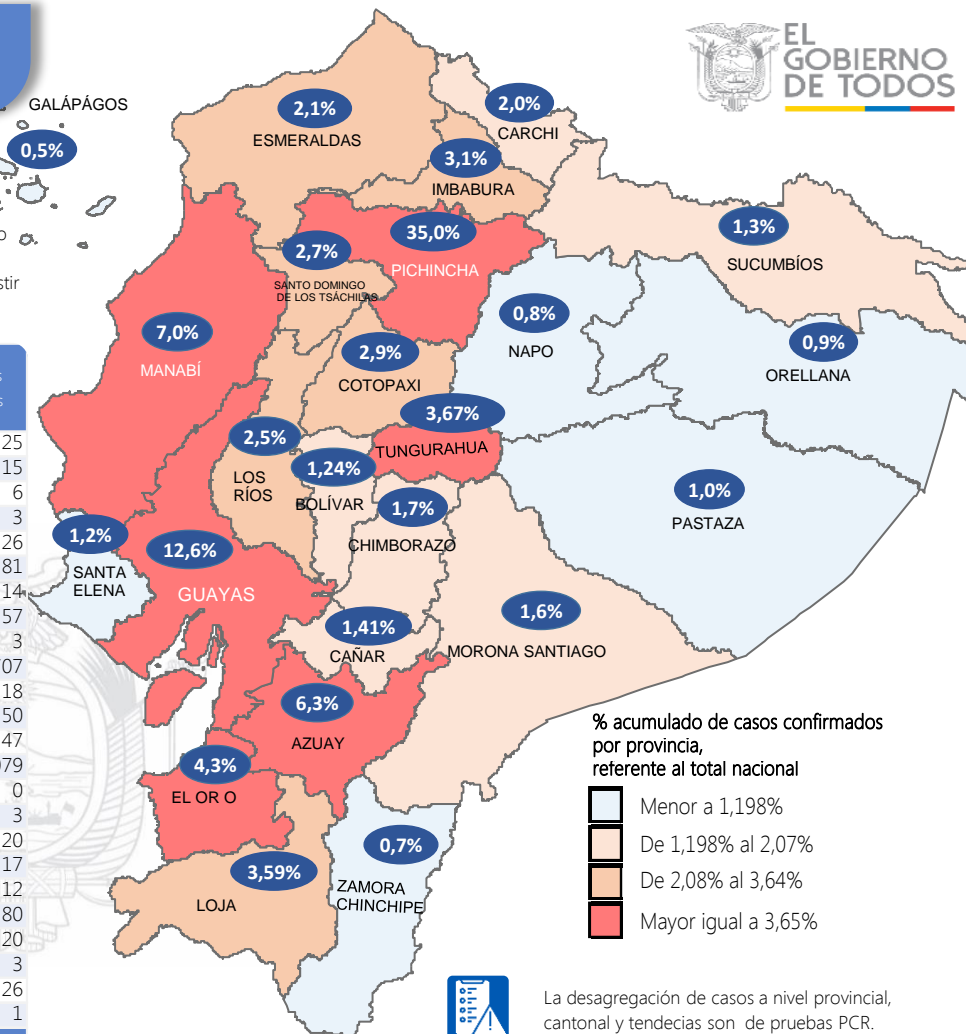

Provincia	Confirmados por RT-PCR	Fallecidos confirmados por RT-PCR	Fallecidos probables
Azuay	16.521	293	25
Bolívar	3.252	76	15
Cañar	3.699	109	6
Carchi	5.303	173	3
Chimborazo	4.482	387	126
Cotopaxi	7.495	356	81
El Oro	11.199	659	214
EsmERALDAS	5.625	252	57
Galápagos	1.272	8	3
Guayas	33.094	1.976	1.707
Imbabura	8.025	245	18
Loja	9.405	276	50
Los Ríos	6.453	373	247
Manabí	18.438	1.481	1.079
Morona Santiago	4.283	41	0
Napo	2.016	80	3
Orellana	2.269	57	20
Pastaza	2.558	67	17
Pichincha	91.898	2.139	312
Santa Elena	3.104	409	280
Sto. Domingo Tsác	7.073	429	120
Sucumbios	3.302	108	3
Tungurahua	9.621	409	326
Zamora Chinchipe	1.826	58	1
Total general	262.213	10.461	4.713

A fin de facilitar la lectura del indicador "casos fallecidos" y proporcionar la información desagregada por provincias se desglosa el número de fallecidos con Covid-19 confirmados por una prueba RT-PCR y los fallecidos probables con Covid-19.