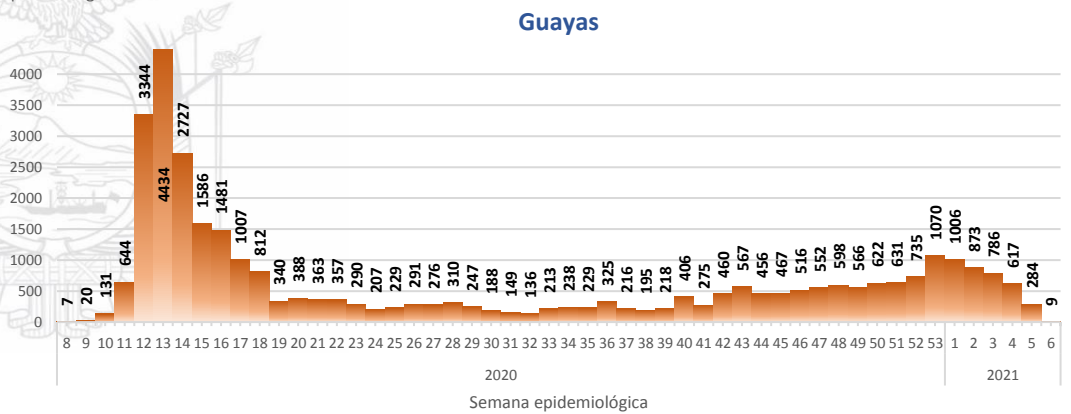

La desagregación de casos a nivel provincial, cantonal y tendencias son de pruebas PCR.

Casos confirmados por grupo etario

Casos confirmados por sexo

SITUACIÓN NACIONAL POR COVID-19 INFOGRAFÍA N°350

Inicio 29/02/2020- Corte 11/02/2021 08:00

CURVA EPIDEMIOLÓGICA DE CASOS COVID-19 ACUMULADOS POR SEMANA EPIDEMIOLÓGICA

Curva epidémica casos confirmados Covid-19 nos permite conocer la evolución de los casos confirmados con COVID-19 a lo largo de la pandemia, agrupados por semana epidemiológica, tomando en cuenta la fecha de inicio de síntomas.

Semana epidemiológica: Es un periodo de tiempo adoptado a nivel internacional; inicia en domingo y termina en sábado y nos permite analizar la evolución de las enfermedades o eventos, sujetos a vigilancia epidemiológica.