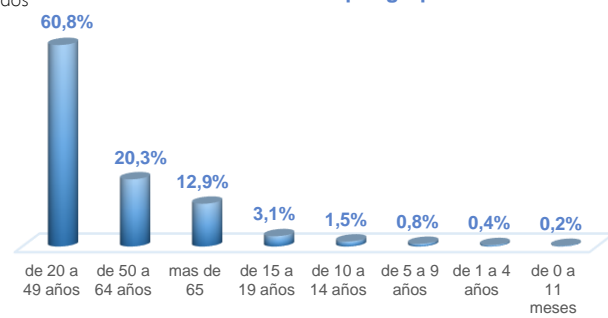

Casos confirmados por grupo etario