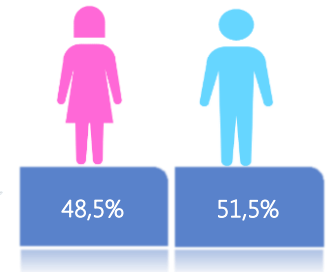

SITUACIÓN NACIONAL POR COVID-19

INFOGRAFÍA N°439

Inicio 29/02/2020 - Corte 11/05/2021 08:00

402.595

Casos confirmados con pruebas PCR

342.878

*Pacientes recuperados

Se han tomado **1.343.901** muestras para RT-PCR.

Este indicador, de actualización diaria, reporta el número acumulado de las muestras tomadas para la realización de la prueba RT-PCR en los laboratorios autorizados en Ecuador. Cabe indicar que puede existir más de una muestra por persona durante el proceso diagnóstico.

Provincia	Confirmados por RT-PCR	Fallecidos confirmados por RT-PCR	Fallecidos probables
Azuay	21.870	442	36
Bolívar	6.152	101	22
Carchi	7.361	251	3
Cañar	5.331	129	9
Chimborazo	7.352	424	132
Cotopaxi	10.604	450	103
El Oro	19.435	969	243
Esmeraldas	8.022	357	73
Galápagos	1.420	10	7
Guayas	53.984	2.444	1.770
Imbabura	12.584	364	23
Loja	15.479	507	129
Los Ríos	11.658	445	356
Manabí	29.773	2.252	1.161
Morona Santiago	5.421	56	6
Napo	2.988	97	4
Orellana	3.015	71	22
Pastaza	3.065	81	19
Pichincha	141.992	2.848	351
Santa Elena	4.216	412	281
Sto. Domingo Tsáchilas	10.684	629	137
Sucumbios	4.919	162	7
Tungurahua	12.548	461	333
Zamora Chinchipe	2.722	92	5
Total	402.595	14.054	5.232

***85,66%** pacientes recuperados respecto a confirmados PCR. Los **pacientes recuperados** son aquellos que han sido ingresado al sistema de vigilancia con al menos una prueba RT-PCR positivo, han pasado al menos 29 días desde la fecha de inicio de síntomas y están vivos. Este indicador se mostrará acumulado semanalmente cada domingo.

*Detalle de fallecidos

Confirmados	Probables	Total
14.054	5.232	19.286