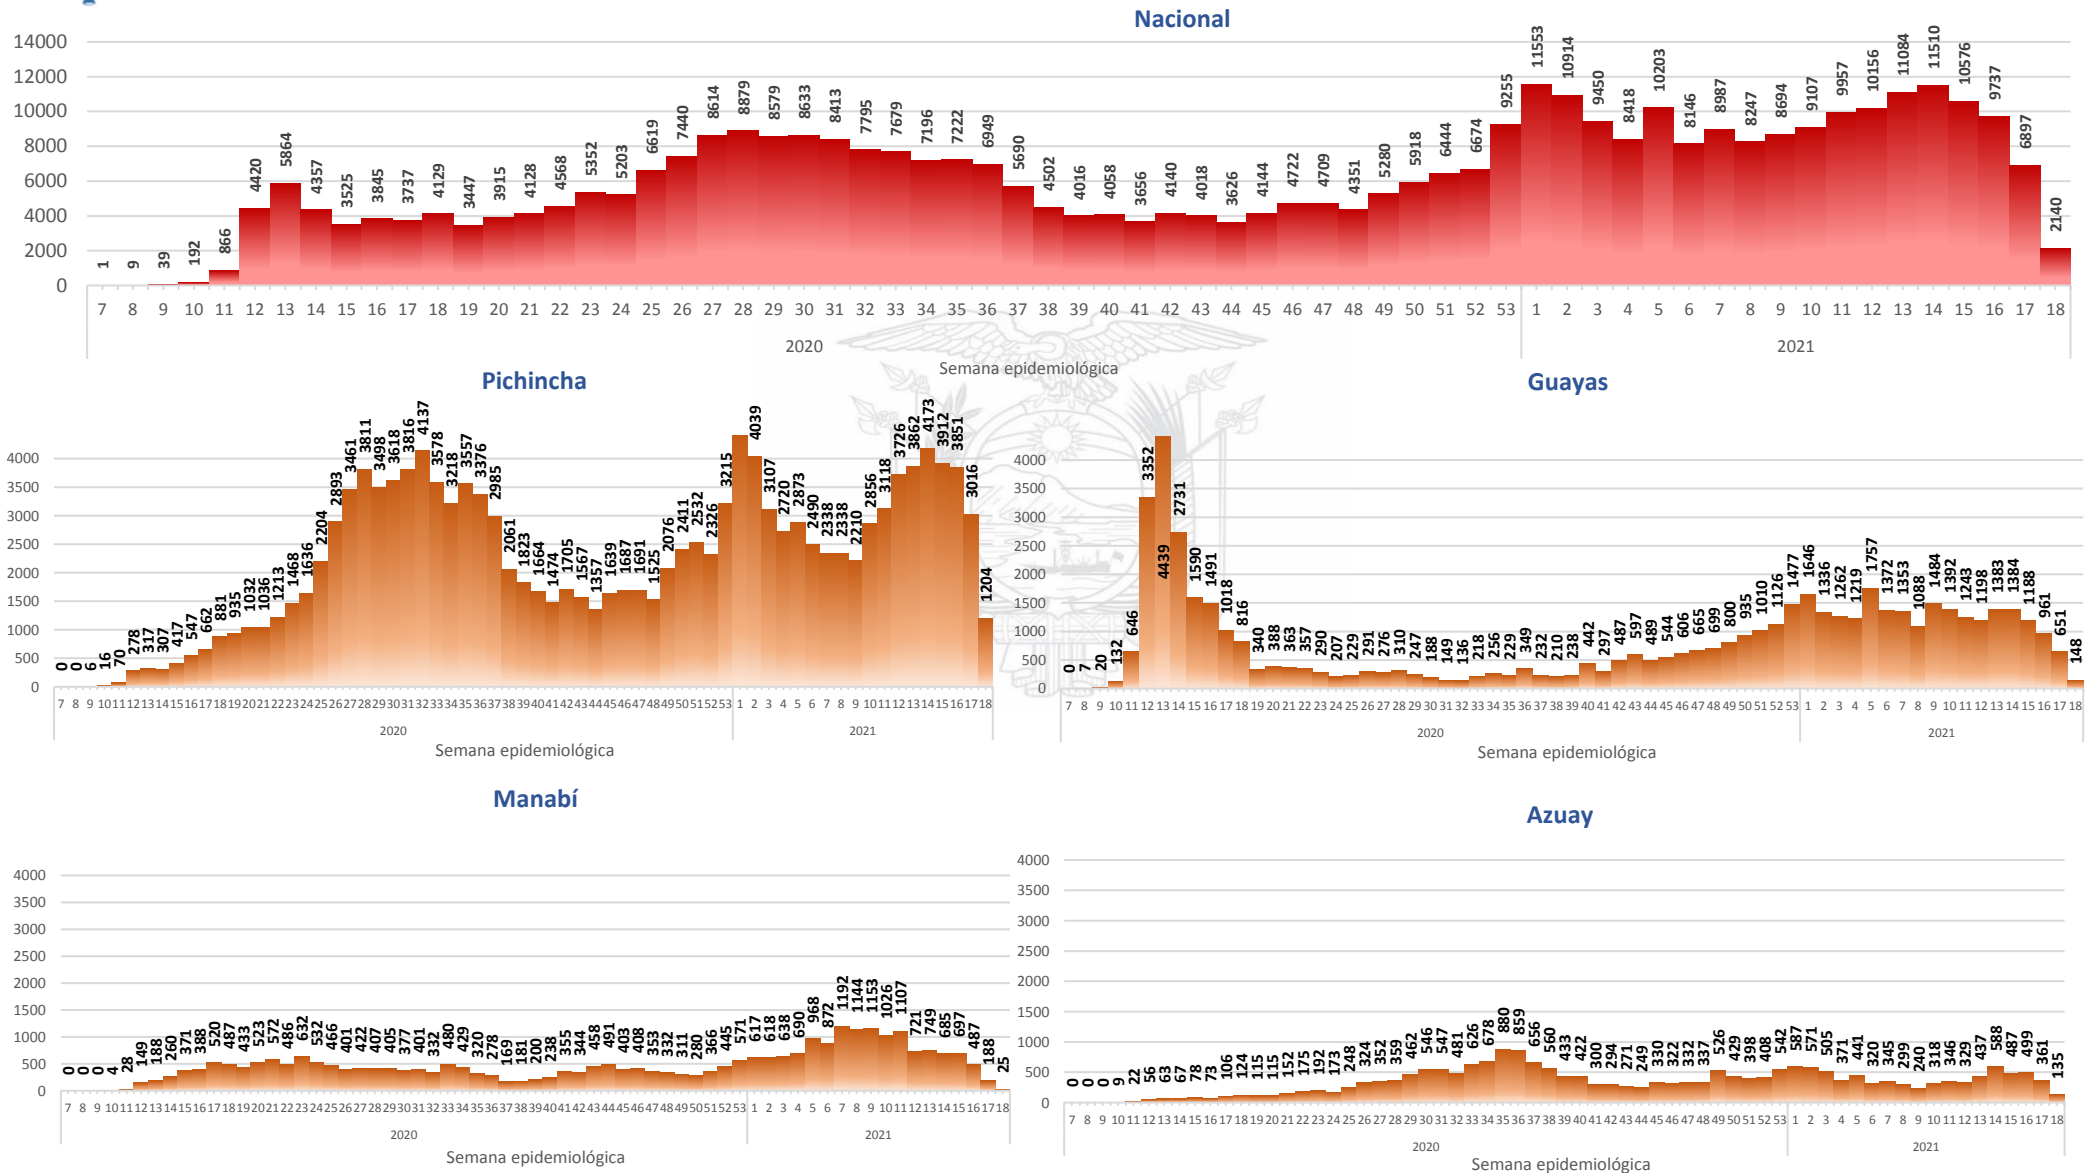

Este indicador, de actualización diaria, reporta el número acumulado de las muestras tomadas para la realización de la prueba RT-PCR en los laboratorios autorizados en Ecuador. Cabe indicar que puede existir más de una muestra por persona durante el proceso diagnóstico.

La desagregación de casos a nivel provincial, cantonal y tendencias son de pruebas PCR.

Casos confirmados por grupo etario

Casos confirmados por sexo

SITUACIÓN NACIONAL POR COVID-19

INFOGRAFÍA N°439

Inicio 29/02/2020- Corte 11/05/2021 08:00

CURVA EPIDEMIOLÓGICA DE CASOS COVID-19 ACUMULADOS POR SEMANA EPIDEMIOLÓGICA

Curva epidémica casos confirmados Covid-19 nos permite conocer la evolución de los casos confirmados con COVID-19 a lo largo de la pandemia, agrupados por semana epidemiológica, tomando en cuenta la fecha de inicio de síntomas.

Semana epidemiológica: Es un periodo de tiempo adoptado a nivel internacional; inicia en domingo y termina en sábado y nos permite analizar la evolución de las enfermedades o eventos, sujetos a vigilancia epidemiológica.