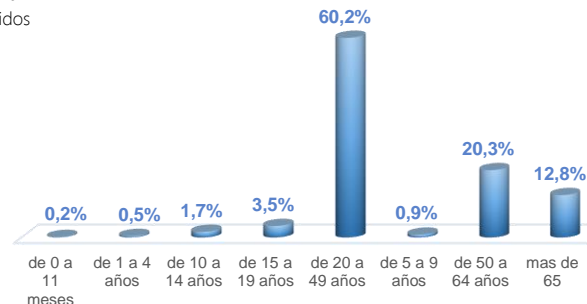

Casos confirmados por grupo etario

Casos confirmados por sexo