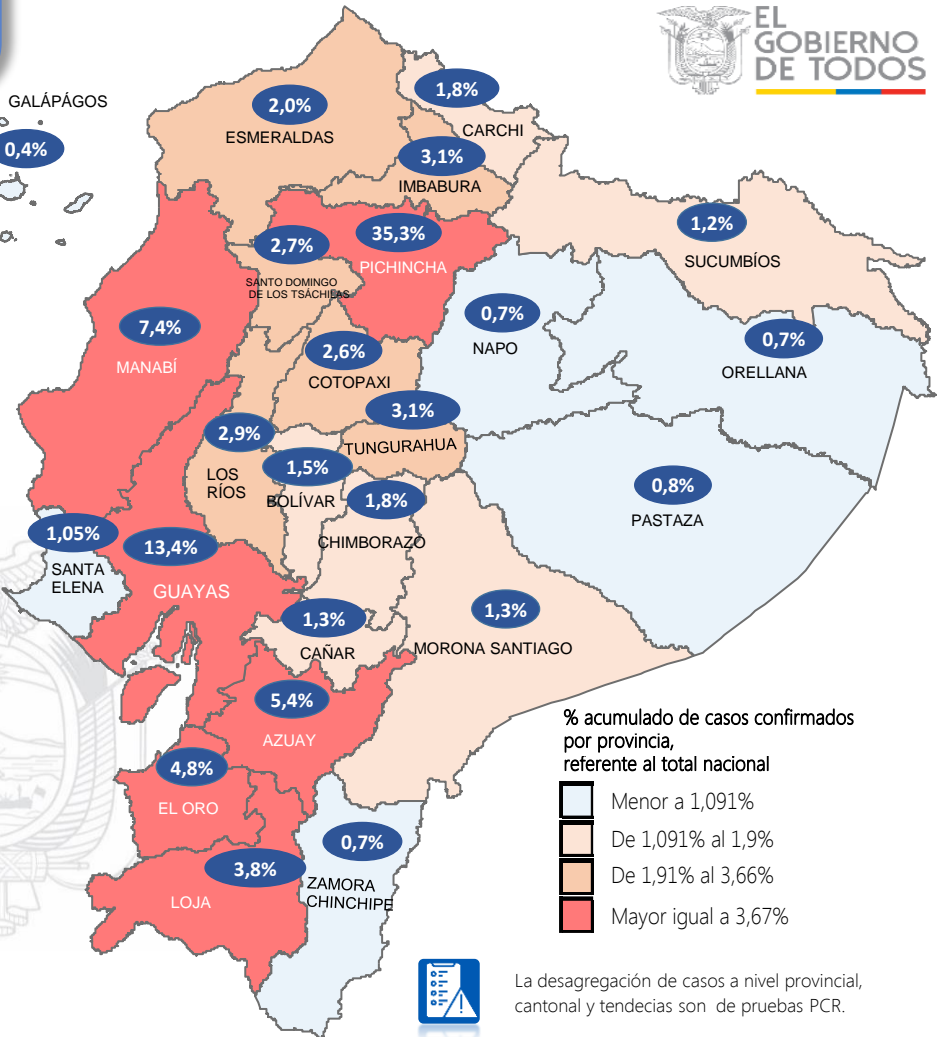

Este indicador, de actualización diaria, reporta el número acumulado de las muestras tomadas para la realización de la prueba RT-PCR en los laboratorios autorizados en Ecuador. Cabe indicar que puede existir más de una muestra por persona durante el proceso diagnóstico.

*Detalle de fallecidos

Confirmados	Probables	Total
14.054	5.232	19.286

***Fallecidos por Covid-19:** corresponde a los fallecidos confirmados con una prueba RT-PCR positiva, fallecidos probables que son las personas con síntomas, otras pruebas de laboratorio o imagen relacionados a Covid-19, sin una prueba RT-PCR.

887.170

Total casos descartados

42.503

Casos con alta hospitalaria

1.309

Hospitalizados estables

616

Hospitalizados pronóstico reservado

Llamadas 171, relacionadas a Covid 19	Teleconsulta	Atenciones en establecimientos de salud - MSP	Seguimiento telefónico	Seguimiento en domicilio
1.867.137	136.868	26.639	464.458	126.527

- Llamadas al 171 relacionadas a Covid-19: número de llamadas (acumuladas) atendidas por la plataforma 171 relacionadas a Covid-19.
- Teleconsulta: ciudadanos atendidos a través del APP SALUDEc y por un médico del 171.
- Atenciones en establecimientos de salud del MSP: citas agendadas a través del 171 en establecimientos del primer nivel de atención.
- Seguimiento telefónico: llamadas a pacientes con diagnóstico confirmado, seguidos vía telefónica en primer nivel, por un profesional del MSP.
- Seguimiento en domicilio: visitas domiciliarias a pacientes con diagnóstico confirmado, desde el primer nivel de atención, por un profesional del MSP.