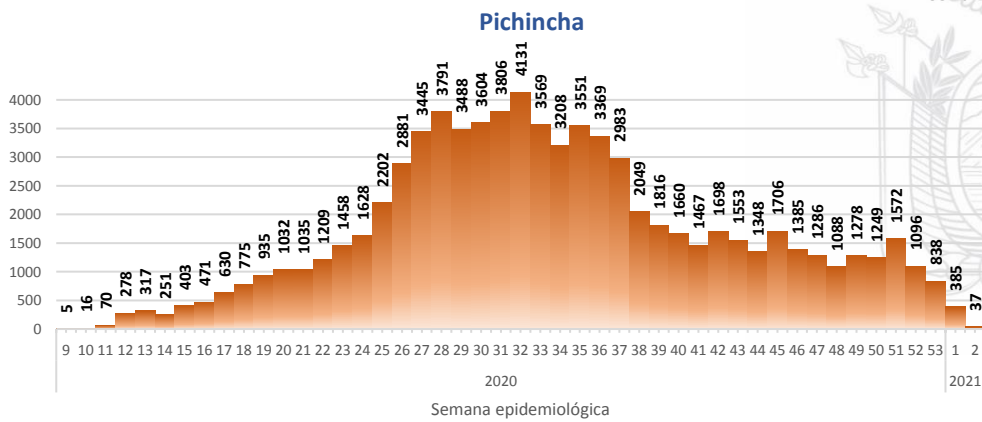

A fin de facilitar la lectura del indicador "casos fallecidos" y proporcionar la información desagregada por provincias se desglosa el número de fallecidos con Covid-19 confirmados por una prueba RT-PCR y los fallecidos probables con Covid-19.

Casos confirmados por grupo etario

Casos confirmados por sexo

SITUACIÓN NACIONAL POR COVID-19

INFOGRAFÍA N°320

Inicio 29/02/2020- Corte 12/01/2021 08:00

CURVA EPIDEMIOLÓGICA DE CASOS COVID-19 ACUMULADOS POR SEMANA EPIDEMIOLÓGICA

Curva epidémica casos confirmados Covid-19 nos permite conocer la evolución de los casos confirmados con COVID-19 a lo largo de la pandemia, agrupados por semana epidemiológica, tomando en cuenta la fecha de inicio de síntomas.

Semana epidemiológica: Es un periodo de tiempo adoptado a nivel internacional; inicia en domingo y termina en sábado y nos permite analizar la evolución de las enfermedades o eventos, sujetos a vigilancia epidemiológica.