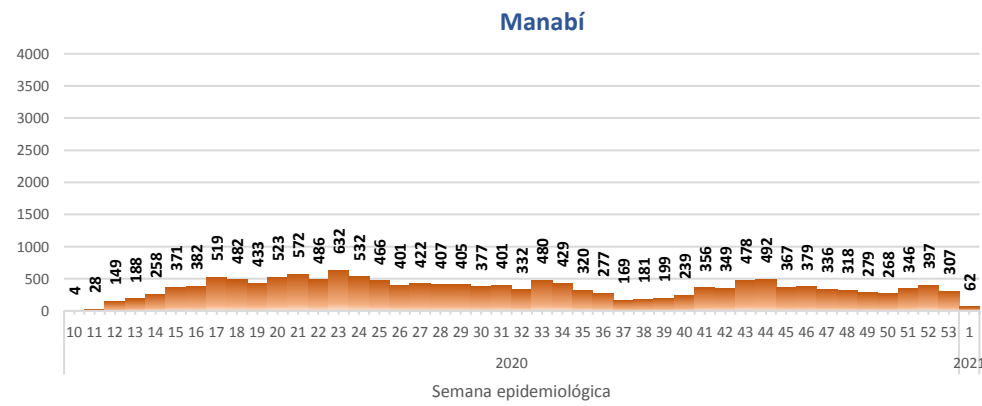

Casos confirmados por grupo etario

Casos confirmados por sexo

SITUACIÓN NACIONAL POR COVID-19

INFOGRAFÍA N°320

Inicio 29/02/2020- Corte 12/01/2021 08:00

CURVA EPIDEMIOLÓGICA DE CASOS COVID-19 ACUMULADOS POR SEMANA EPIDEMIOLÓGICA

Curva epidémica casos confirmados Covid-19 nos permite conocer la evolución de los casos confirmados con COVID-19 a lo largo de la pandemia, agrupados por semana epidemiológica, tomando en cuenta la fecha de inicio de síntomas.

Semana epidemiológica: Es un periodo de tiempo adoptado a nivel internacional; inicia en domingo y termina en sábado y nos permite analizar la evolución de las enfermedades o eventos, sujetos a vigilancia epidemiológica.