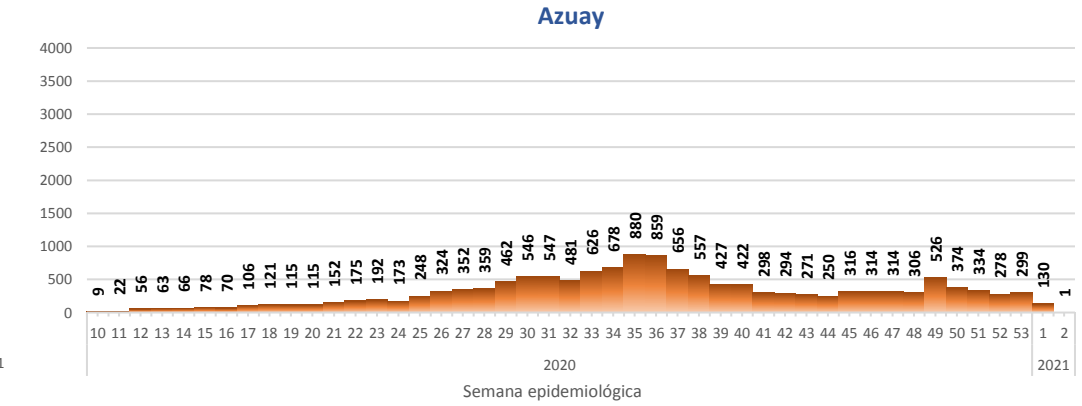

Casos confirmados por grupo etario

Casos confirmados por sexo

SITUACIÓN NACIONAL POR COVID-19

INFOGRAFÍA N°320

Inicio 29/02/2020- Corte 12/01/2021 08:00

CURVA EPIDEMIOLÓGICA DE CASOS COVID-19 ACUMULADOS POR SEMANA EPIDEMIOLÓGICA

Curva epidémica casos confirmados Covid-19 nos permite conocer la evolución de los casos confirmados con COVID-19 a lo largo de la pandemia, agrupados por semana epidemiológica, tomando en cuenta la fecha de inicio de síntomas.

Semana epidemiológica: Es un periodo de tiempo adoptado a nivel internacional; inicia en domingo y termina en sábado y nos permite analizar la evolución de las enfermedades o eventos, sujetos a vigilancia epidemiológica.