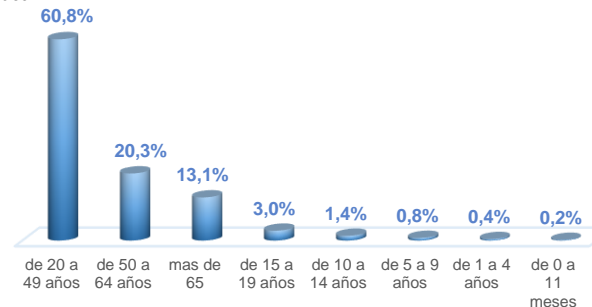

Casos confirmados por grupo etario

Casos confirmados por sexo