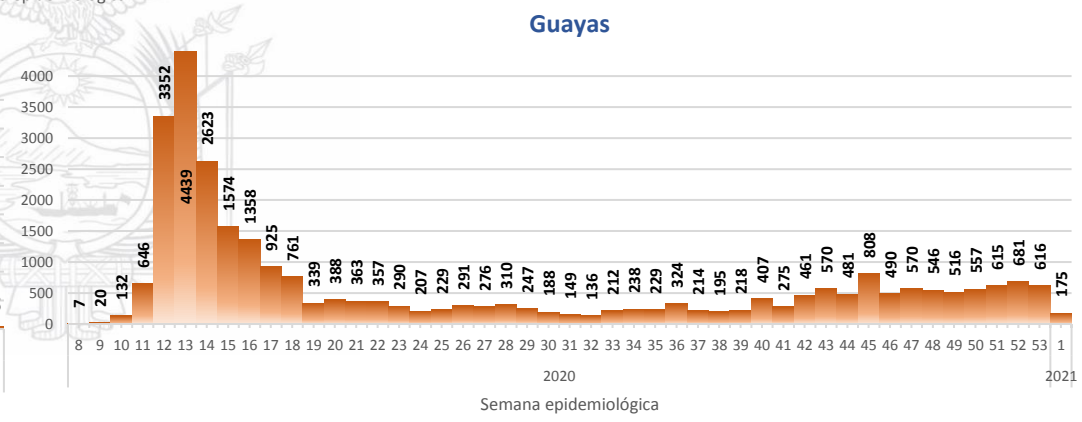

A fin de facilitar la lectura del indicador "casos fallecidos" y proporcionar la información desagregada por provincias se desglosa el número de fallecidos con Covid-19 confirmados por una prueba RT-PCR y los fallecidos probables con Covid-19.

Casos confirmados por grupo etario

Casos confirmados por sexo

SITUACIÓN NACIONAL POR COVID-19

INFOGRAFÍA N°320

Inicio 29/02/2020- Corte 12/01/2021 08:00

CURVA EPIDEMIOLÓGICA DE CASOS COVID-19 ACUMULADOS POR SEMANA EPIDEMIOLÓGICA

Curva epidémica casos confirmados Covid-19 nos permite conocer la evolución de los casos confirmados con COVID-19 a lo largo de la pandemia, agrupados por semana epidemiológica, tomando en cuenta la fecha de inicio de síntomas.

Semana epidemiológica: Es un periodo de tiempo adoptado a nivel internacional; inicia en domingo y termina en sábado y nos permite analizar la evolución de las enfermedades o eventos, sujetos a vigilancia epidemiológica.