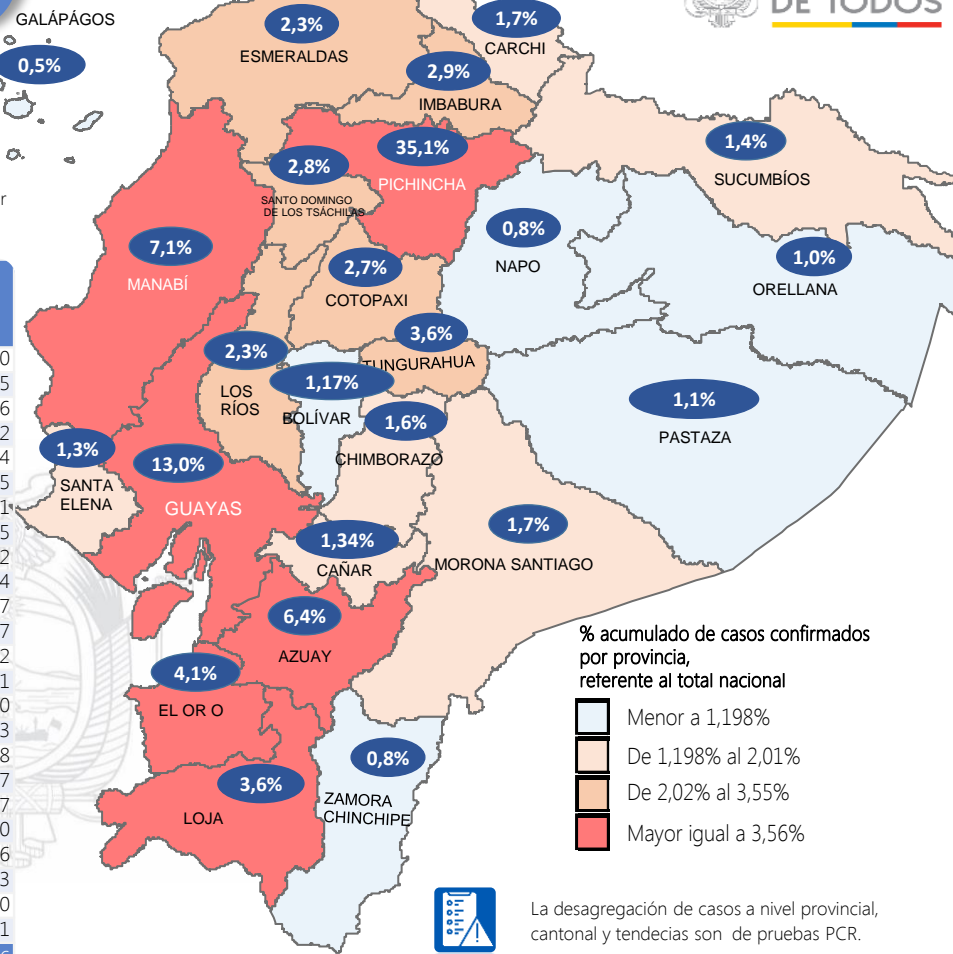

Provincia	Confirmados por RT-PCR	Fallecidos confirmados por RT-PCR	Fallecidos probables
Azuay	14.242	226	20
Bolívar	2.611	73	15
Cañar	2.987	104	6
Carchi	3.866	134	2
Chimborazo	3.530	358	124
Cotopaxi	5.989	316	65
El Oro	9.048	582	211
Esmeraldas	5.140	242	55
Galápagos	1.014	6	2
Guayas	29.005	1.866	1.694
Imbabura	6.385	217	17
Loja	7.933	247	47
Los Ríos	5.178	363	242
Manabí	15.798	1.328	1.061
Morona Santiago	3.829	37	0
Napo	1.754	79	3
Orellana	2.131	53	18
Pastaza	2.429	65	17
Pichincha	78.052	2.033	277
Santa Elena	2.836	389	280
Sto. Domingo Tsác	6.123	385	116
Sucumbios	3.063	101	3
Tungurahua	7.931	350	310
Zamora Chinchipe	1.693	56	1
Total general	222.567	9.610	4.586

A fin de facilitar la lectura del indicador "casos fallecidos" y proporcionar la información desagregada por provincias se desglosa el número de fallecidos con Covid-19 confirmados por una prueba RT-PCR y los fallecidos probables con Covid-19.