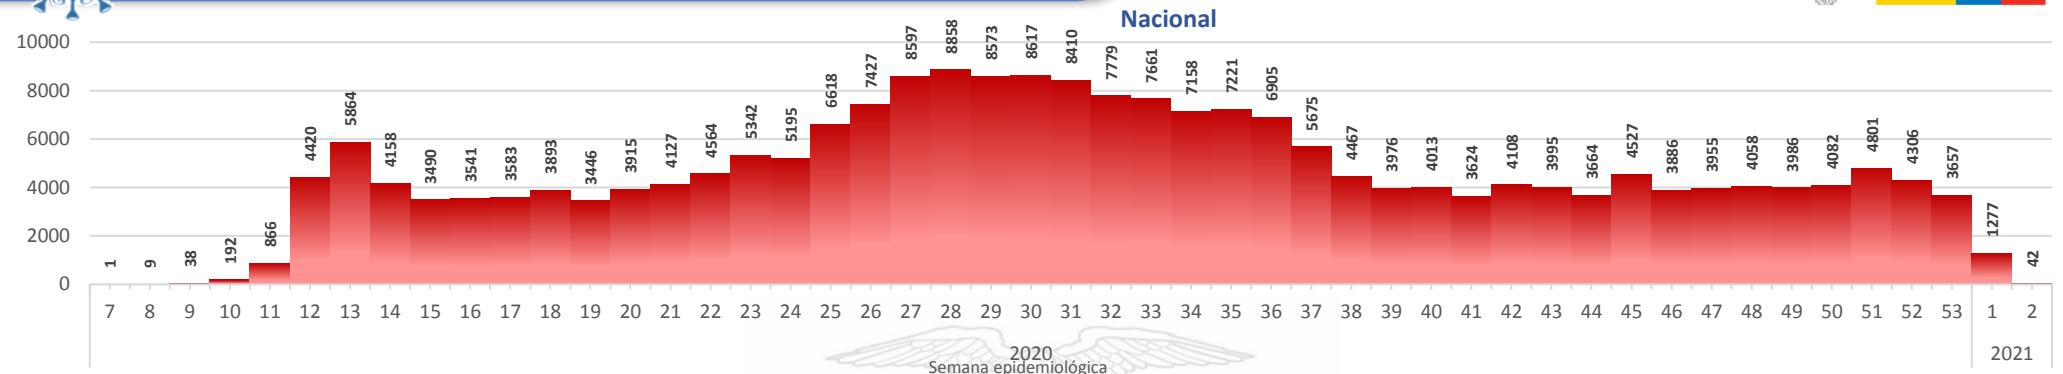

Casos confirmados por grupo etario

Casos confirmados por sexo

SITUACIÓN NACIONAL POR COVID-19

INFOGRAFÍA N°320

Inicio 29/02/2020- Corte 12/01/2021 08:00

CURVA EPIDEMIOLÓGICA DE CASOS COVID-19 ACUMULADOS POR SEMANA EPIDEMIOLÓGICA

Curva epidémica casos confirmados Covid-19 nos permite conocer la evolución de los casos confirmados con COVID-19 a lo largo de la pandemia, agrupados por semana epidemiológica, tomando en cuenta la fecha de inicio de síntomas.

Semana epidemiológica: Es un periodo de tiempo adoptado a nivel internacional; inicia en domingo y termina en sábado y nos permite analizar la evolución de las enfermedades o eventos, sujetos a vigilancia epidemiológica.