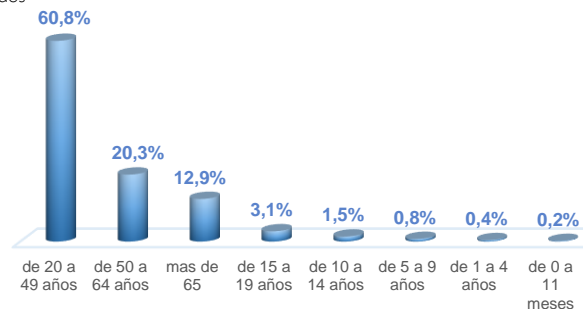

Llamadas 171, relacionadas a Covid 19	Teleconsulta	Atenciones en establecimientos de salud - MSP	Seguimiento telefónico	Seguimiento en domicilio
927.233	127.539	22.701	397.722	98.097

- Llamadas al 171 relacionadas a Covid-19: número de llamadas (acumuladas) atendidas por la plataforma 171 relacionadas a Covid-19.
- Teleconsulta: ciudadanos atendidos a través del APP SALUDEc y por un médico del 171.
- Atenciones en establecimientos de salud del MSP: citas agendadas a través del 171 en establecimientos del primer nivel de atención.
- Seguimiento telefónico: llamadas a pacientes con diagnóstico confirmado, seguidos vía telefónica en primer nivel, por un profesional del MSP.
- Seguimiento en domicilio: visitas domiciliarias a pacientes con diagnóstico confirmado, desde el primer nivel de atención, por un profesional del MSP.

GALÁPAGOS

0,5%

La desagregación de casos a nivel provincial, cantonal y tendencias son de pruebas PCR.

Casos confirmados por grupo etario

Casos confirmados por sexo

SITUACIÓN NACIONAL POR COVID-19 INFOGRAFÍA N°351

Inicio 29/02/2020- Corte 12/02/2021 08:00

CURVA EPIDEMIOLÓGICA DE CASOS COVID-19 ACUMULADOS POR SEMANA EPIDEMIOLÓGICA

Curva epidémica casos confirmados Covid-19 nos permite conocer la evolución de los casos confirmados con COVID-19 a lo largo de la pandemia, agrupados por semana epidemiológica, tomando en cuenta la fecha de inicio de síntomas.