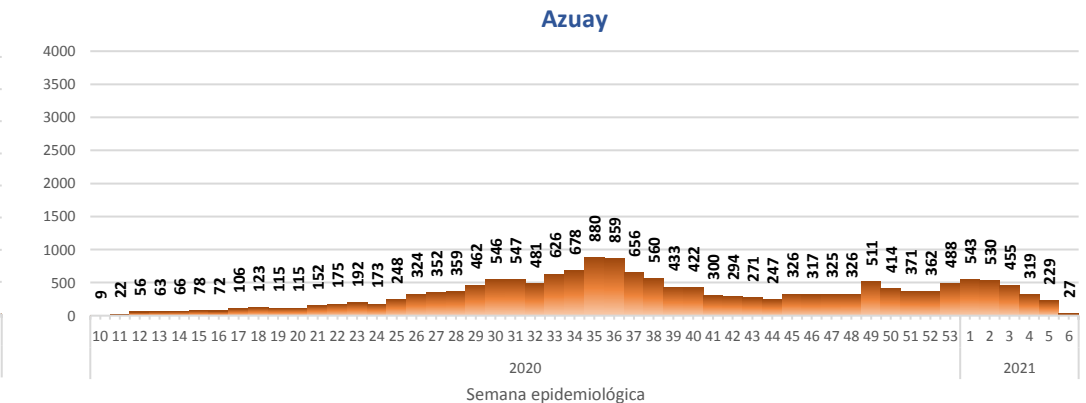

GALÁPAGOS

0,5%

La desagregación de casos a nivel provincial, cantonal y tendencias son de pruebas PCR.

Casos confirmados por grupo etario

Casos confirmados por sexo

SITUACIÓN NACIONAL POR COVID-19 INFOGRAFÍA N°351

Inicio 29/02/2020- Corte 12/02/2021 08:00

CURVA EPIDEMIOLÓGICA DE CASOS COVID-19 ACUMULADOS POR SEMANA EPIDEMIOLÓGICA

Curva epidémica casos confirmados Covid-19 nos permite conocer la evolución de los casos confirmados con COVID-19 a lo largo de la pandemia, agrupados por semana epidemiológica, tomando en cuenta la fecha de inicio de síntomas.