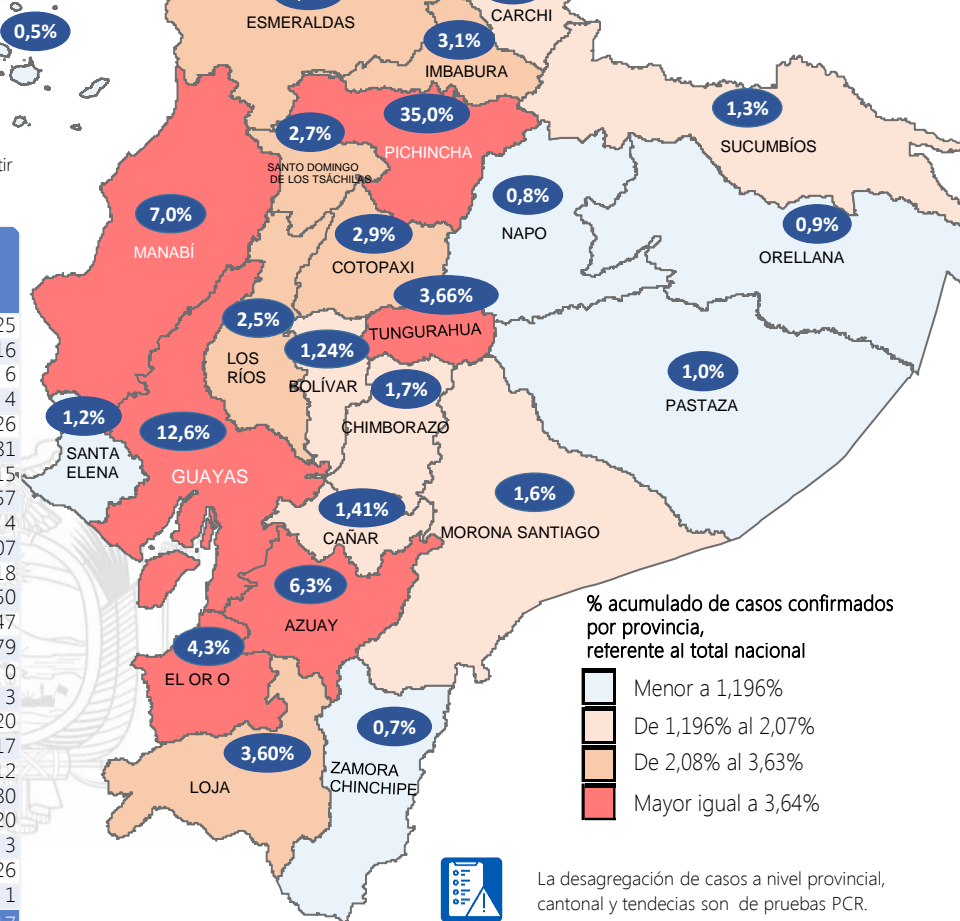

A fin de facilitar la lectura del indicador "casos fallecidos" y proporcionar la información desagregada por provincias se desglosa el número de fallecidos con Covid-19 confirmados por una prueba RT-PCR y los fallecidos probables con Covid-19.

617.569

Total casos descartados

30.157

Casos con alta hospitalaria

759

Hospitalizados estables

497

Hospitalizados pronóstico reservado

Llamadas 171, relacionadas a Covid 19	Teleconsulta	Atenciones en establecimientos de salud - MSP	Seguimiento telefónico	Seguimiento en domicilio
927.233	127.539	22.701	397.722	98.097

- Llamadas al 171 relacionadas a Covid-19: número de llamadas (acumuladas) atendidas por la plataforma 171 relacionadas a Covid-19.
- Teleconsulta: ciudadanos atendidos a través del APP SALUDEc y por un médico del 171.
- Atenciones en establecimientos de salud del MSP: citas agendadas a través del 171 en establecimientos del primer nivel de atención.
- Seguimiento telefónico: llamadas a pacientes con diagnóstico confirmado, seguidos vía telefónica en primer nivel, por un profesional del MSP.
- Seguimiento en domicilio: visitas domiciliarias a pacientes con diagnóstico confirmado, desde el primer nivel de atención, por un profesional del MSP.

GALÁPAGOS

0,5%