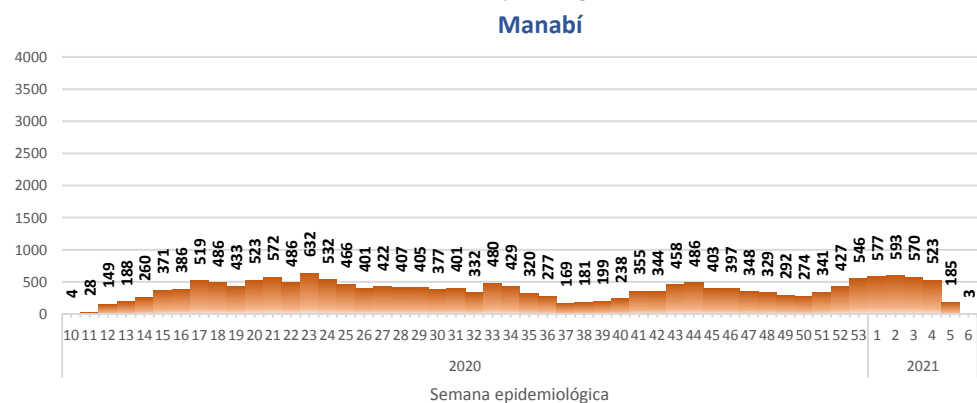

GALÁPAGOS

0,5%

La desagregación de casos a nivel provincial, cantonal y tendencias son de pruebas PCR.

Casos confirmados por grupo etario

Casos confirmados por sexo

SITUACIÓN NACIONAL POR COVID-19 INFOGRAFÍA N°351

Inicio 29/02/2020- Corte 12/02/2021 08:00

CURVA EPIDEMIOLÓGICA DE CASOS COVID-19 ACUMULADOS POR SEMANA EPIDEMIOLÓGICA

Curva epidémica casos confirmados Covid-19 nos permite conocer la evolución de los casos confirmados con COVID-19 a lo largo de la pandemia, agrupados por semana epidemiológica, tomando en cuenta la fecha de inicio de síntomas.

Semana epidemiológica: Es un periodo de tiempo adoptado a nivel internacional; inicia en domingo y termina en sábado y nos permite analizar la evolución de las enfermedades o eventos, sujetos a vigilancia epidemiológica.