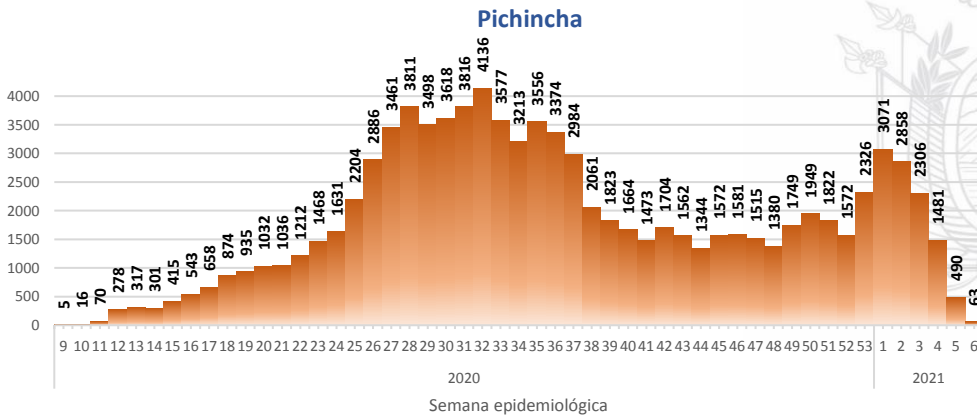

GALÁPAGOS

0,5%

La desagregación de casos a nivel provincial, cantonal y tendencias son de pruebas PCR.

Casos confirmados por grupo etario

Casos confirmados por sexo

SITUACIÓN NACIONAL POR COVID-19 INFOGRAFÍA N°351

Inicio 29/02/2020- Corte 12/02/2021 08:00

CURVA EPIDEMIOLÓGICA DE CASOS COVID-19 ACUMULADOS POR SEMANA EPIDEMIOLÓGICA

Curva epidémica casos confirmados Covid-19 nos permite conocer la evolución de los casos confirmados con COVID-19 a lo largo de la pandemia, agrupados por semana epidemiológica, tomando en cuenta la fecha de inicio de síntomas.