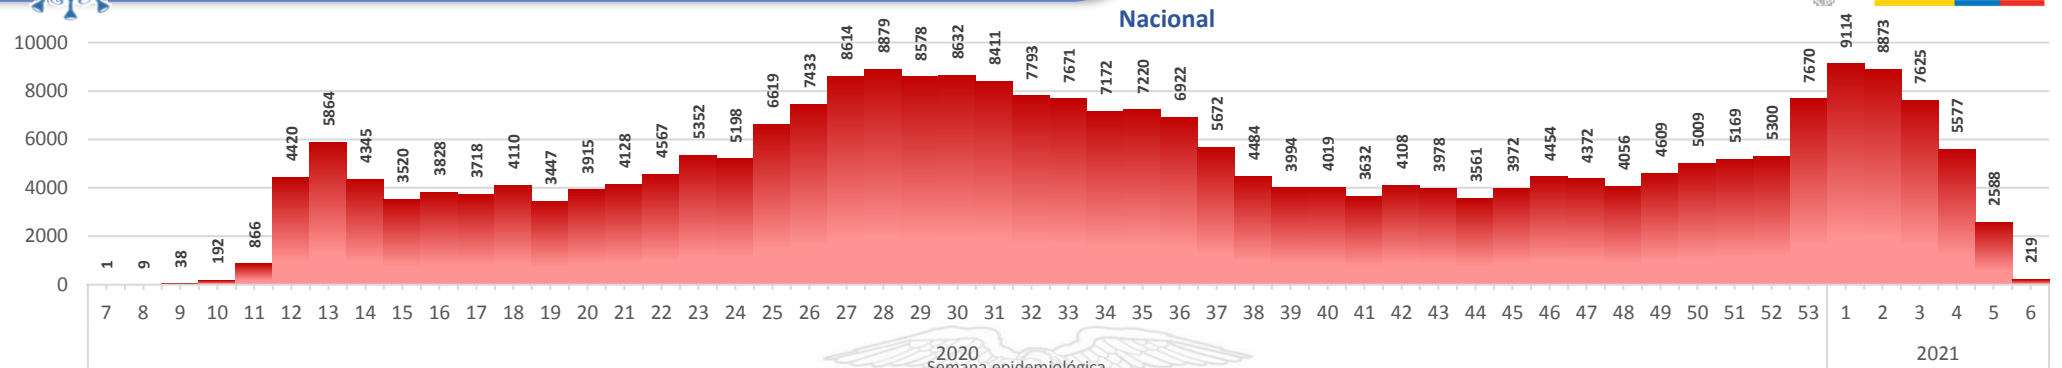

GALÁPAGOS

0,5%

La desagregación de casos a nivel provincial, cantonal y tendencias son de pruebas PCR.

Casos confirmados por grupo etario

Casos confirmados por sexo

SITUACIÓN NACIONAL POR COVID-19 INFOGRAFÍA N°351

Inicio 29/02/2020- Corte 12/02/2021 08:00

CURVA EPIDEMIOLÓGICA DE CASOS COVID-19 ACUMULADOS POR SEMANA EPIDEMIOLÓGICA

Curva epidémica casos confirmados Covid-19 nos permite conocer la evolución de los casos confirmados con COVID-19 a lo largo de la pandemia, agrupados por semana epidemiológica, tomando en cuenta la fecha de inicio de síntomas.

Semana epidemiológica: Es un periodo de tiempo adoptado a nivel internacional; inicia en domingo y termina en sábado y nos permite analizar la evolución de las enfermedades o eventos, sujetos a vigilancia epidemiológica.