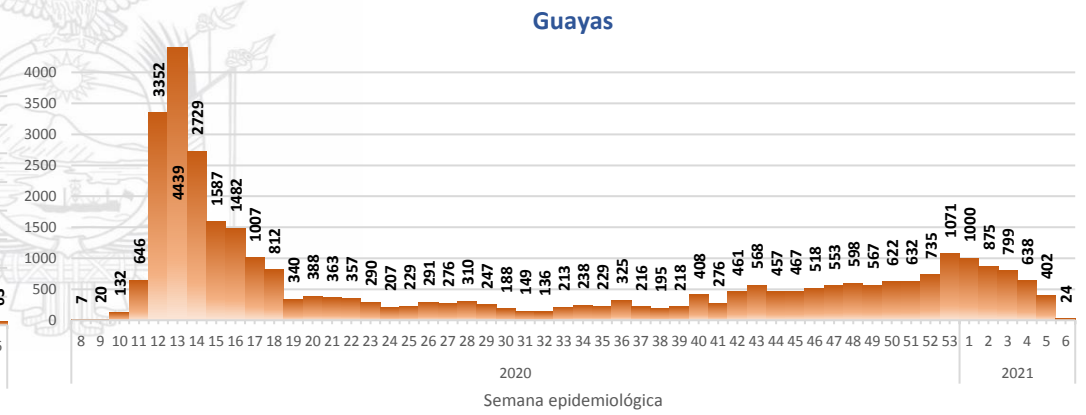

GALÁPAGOS

0,5%

La desagregación de casos a nivel provincial, cantonal y tendencias son de pruebas PCR.

Casos confirmados por grupo etario

Casos confirmados por sexo

SITUACIÓN NACIONAL POR COVID-19 INFOGRAFÍA N°351

Inicio 29/02/2020- Corte 12/02/2021 08:00

CURVA EPIDEMIOLÓGICA DE CASOS COVID-19 ACUMULADOS POR SEMANA EPIDEMIOLÓGICA

Curva epidémica casos confirmados Covid-19 nos permite conocer la evolución de los casos confirmados con COVID-19 a lo largo de la pandemia, agrupados por semana epidemiológica, tomando en cuenta la fecha de inicio de síntomas.

Semana epidemiológica: Es un periodo de tiempo adoptado a nivel internacional; inicia en domingo y termina en sábado y nos permite analizar la evolución de las enfermedades o eventos, sujetos a vigilancia epidemiológica.