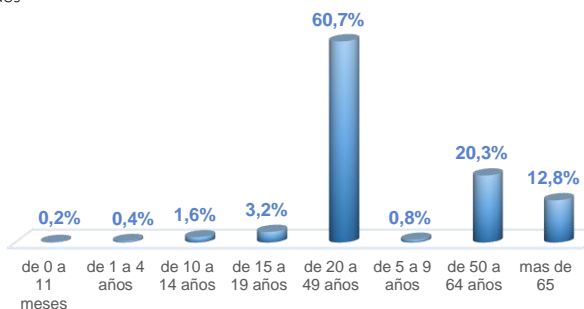

Casos confirmados por grupo etario

Casos confirmados por sexo