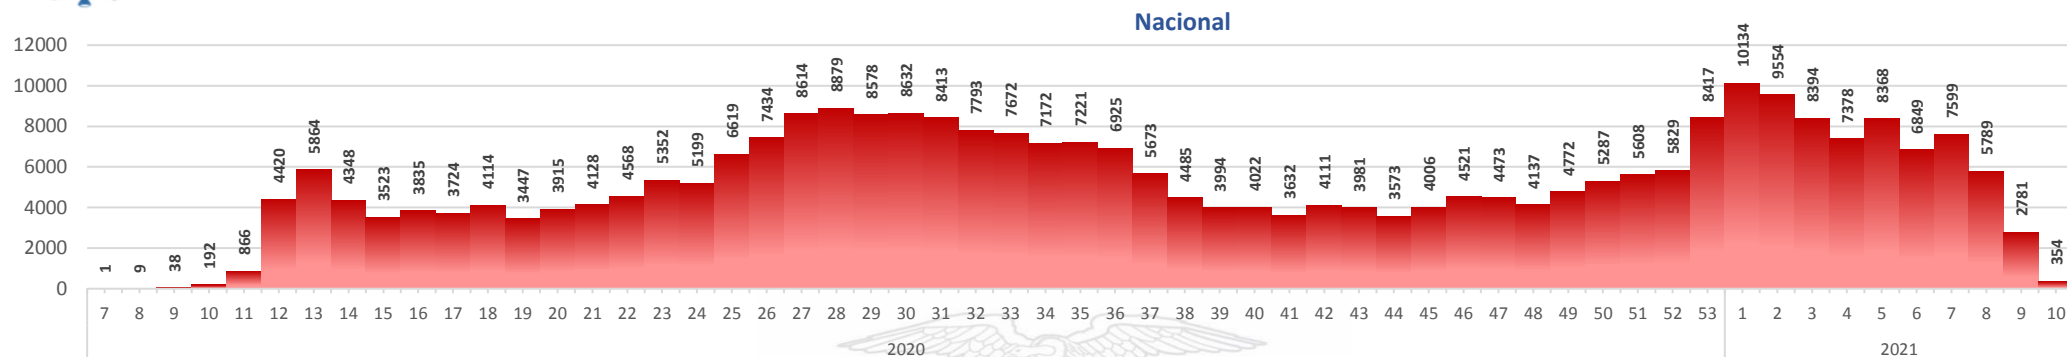

Casos confirmados por grupo etario

Casos confirmados por sexo

SITUACIÓN NACIONAL POR COVID-19 INFOGRAFÍA N°379

Inicio 29/02/2020- Corte 12/03/2021 08:00

CURVA EPIDEMIOLÓGICA DE CASOS COVID-19 ACUMULADOS POR SEMANA EPIDEMIOLÓGICA

Curva epidémica casos confirmados Covid-19 nos permite conocer la evolución de los casos confirmados con COVID-19 a lo largo de la pandemia, agrupados por semana epidemiológica, tomando en cuenta la fecha de inicio de síntomas.

Semana epidemiológica: Es un periodo de tiempo adoptado a nivel internacional; inicia en domingo y termina en sábado y nos permite analizar la evolución de las enfermedades o eventos, sujetos a vigilancia epidemiológica.