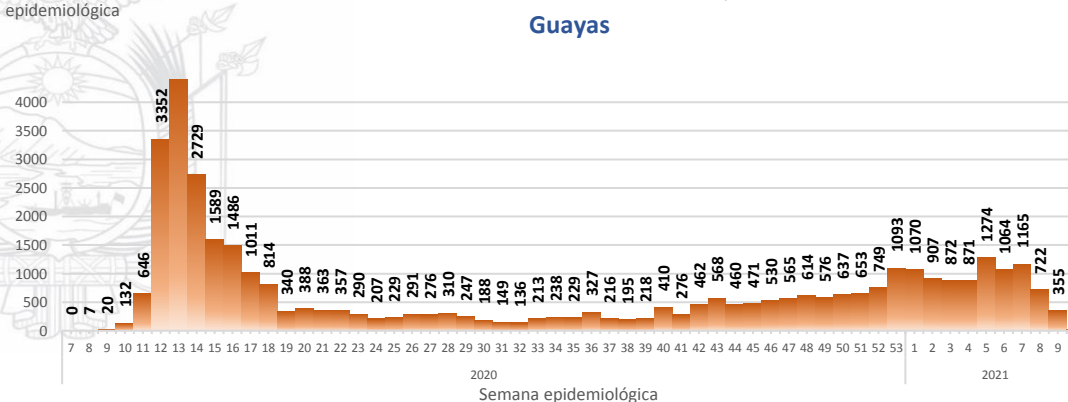

Casos confirmados por grupo etario

Casos confirmados por sexo

SITUACIÓN NACIONAL POR COVID-19 INFOGRAFÍA N°379

Inicio 29/02/2020- Corte 12/03/2021 08:00

CURVA EPIDEMIOLÓGICA DE CASOS COVID-19 ACUMULADOS POR SEMANA EPIDEMIOLÓGICA

Curva epidémica casos confirmados Covid-19 nos permite conocer la evolución de los casos confirmados con COVID-19 a lo largo de la pandemia, agrupados por semana epidemiológica, tomando en cuenta la fecha de inicio de síntomas.

Semana epidemiológica: Es un periodo de tiempo adoptado a nivel internacional; inicia en domingo y termina en sábado y nos permite analizar la evolución de las enfermedades o eventos, sujetos a vigilancia epidemiológica.