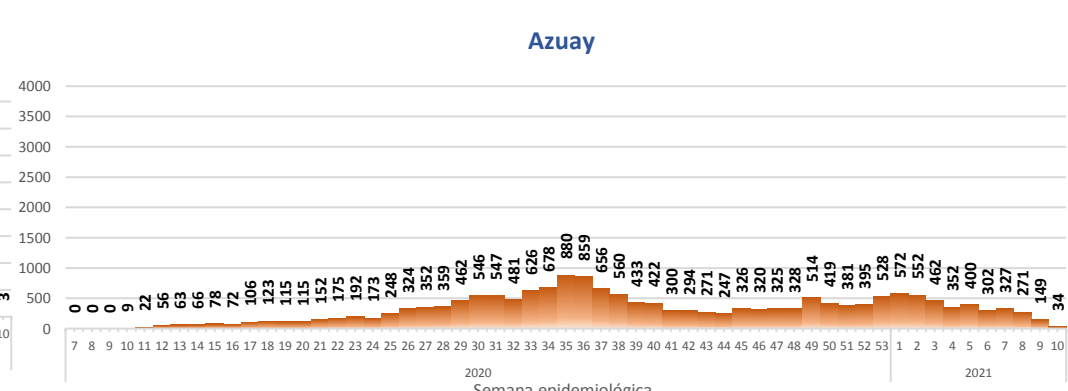

Casos confirmados por grupo etario

Casos confirmados por sexo

SITUACIÓN NACIONAL POR COVID-19 INFOGRAFÍA N°379

Inicio 29/02/2020- Corte 12/03/2021 08:00

CURVA EPIDEMIOLÓGICA DE CASOS COVID-19 ACUMULADOS POR SEMANA EPIDEMIOLÓGICA

Curva epidémica casos confirmados Covid-19 nos permite conocer la evolución de los casos confirmados con COVID-19 a lo largo de la pandemia, agrupados por semana epidemiológica, tomando en cuenta la fecha de inicio de síntomas.

Semana epidemiológica: Es un periodo de tiempo adoptado a nivel internacional; inicia en domingo y termina en sábado y nos permite analizar la evolución de las enfermedades o eventos, sujetos a vigilancia epidemiológica.