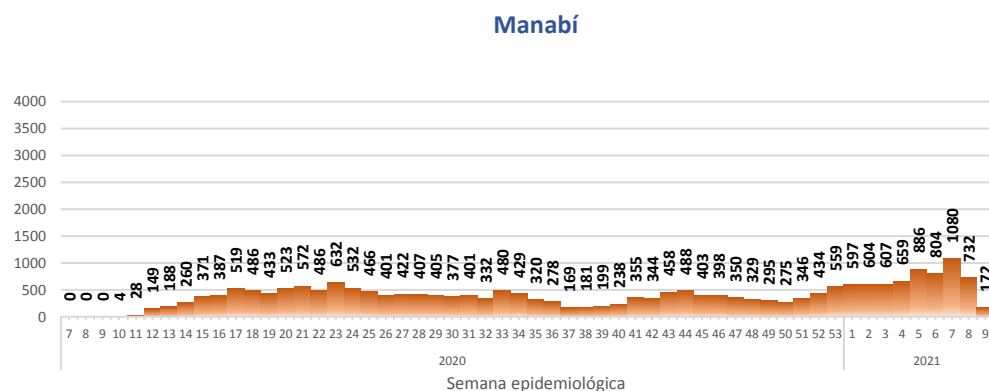

Casos confirmados por grupo etario

Casos confirmados por sexo

SITUACIÓN NACIONAL POR COVID-19 INFOGRAFÍA N°379

Inicio 29/02/2020- Corte 12/03/2021 08:00

CURVA EPIDEMIOLÓGICA DE CASOS COVID-19 ACUMULADOS POR SEMANA EPIDEMIOLÓGICA

Curva epidémica casos confirmados Covid-19 nos permite conocer la evolución de los casos confirmados con COVID-19 a lo largo de la pandemia, agrupados por semana epidemiológica, tomando en cuenta la fecha de inicio de síntomas.

Semana epidemiológica: Es un periodo de tiempo adoptado a nivel internacional; inicia en domingo y termina en sábado y nos permite analizar la evolución de las enfermedades o eventos, sujetos a vigilancia epidemiológica.