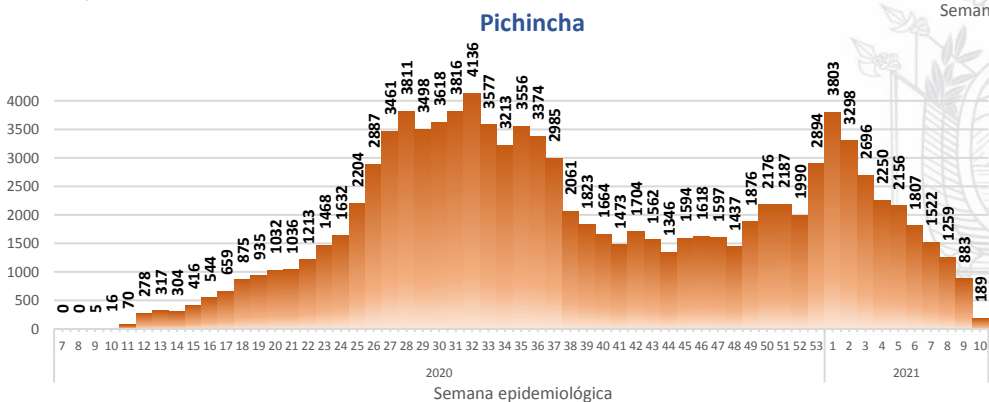

Casos confirmados por grupo etario

Casos confirmados por sexo

SITUACIÓN NACIONAL POR COVID-19 INFOGRAFÍA N°379

Inicio 29/02/2020- Corte 12/03/2021 08:00

CURVA EPIDEMIOLÓGICA DE CASOS COVID-19 ACUMULADOS POR SEMANA EPIDEMIOLÓGICA

Curva epidémica casos confirmados Covid-19 nos permite conocer la evolución de los casos confirmados con COVID-19 a lo largo de la pandemia, agrupados por semana epidemiológica, tomando en cuenta la fecha de inicio de síntomas.

Semana epidemiológica: Es un periodo de tiempo adoptado a nivel internacional; inicia en domingo y termina en sábado y nos permite analizar la evolución de las enfermedades o eventos, sujetos a vigilancia epidemiológica.