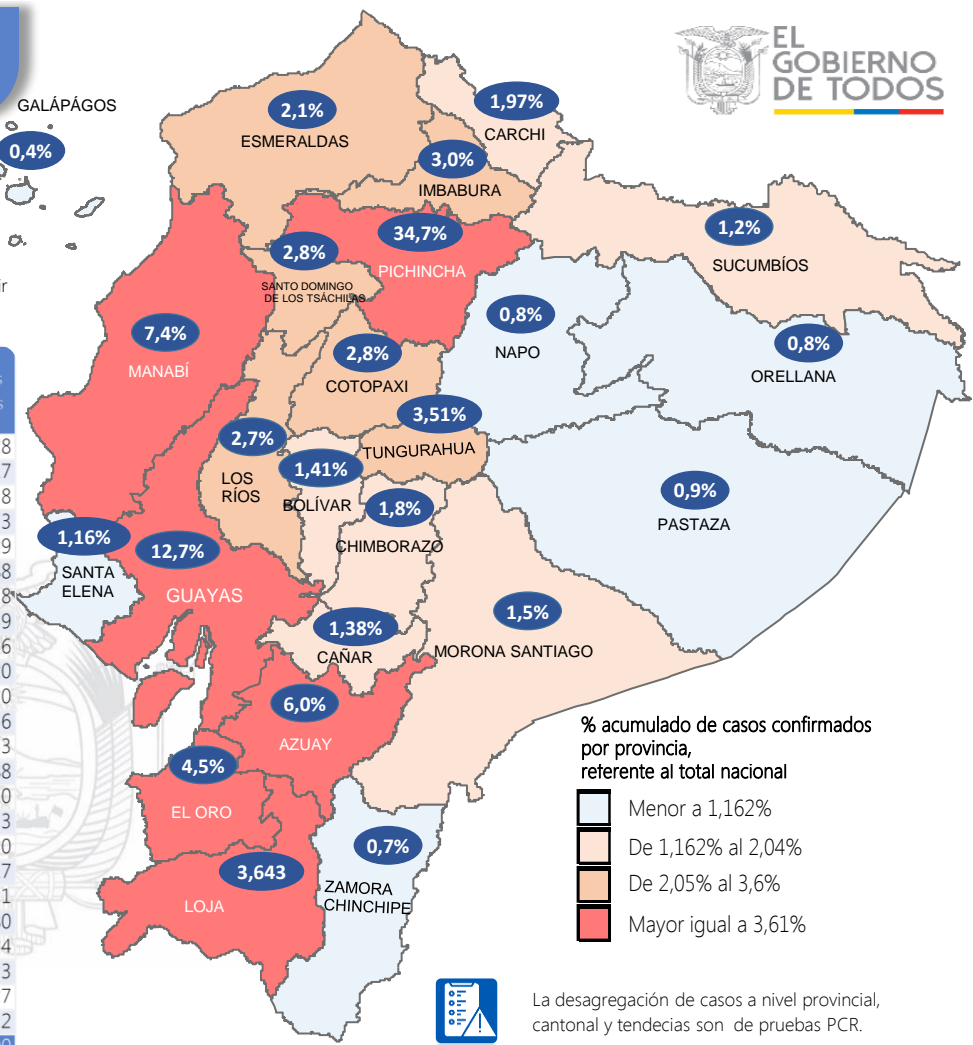

*Detalle de fallecidos

Confirmados	Probables	Total
11.403	4.790	16.193

***Fallecidos por Covid-19:** corresponde a los fallecidos confirmados con una prueba RT-PCR positiva, fallecidos probables que son las personas con síntomas, otras pruebas de laboratorio o imagen relacionados a Covid-19, sin una prueba RT-PCR.

Provincia	Confirmados por RT-PCR	Fallecidos confirmados por RT-PCR	Fallecidos probables
Azuay	18.019	321	28
Bolívar	4.217	83	17
Cañar	4.135	113	8
Carchi	5.887	197	3
Chimborazo	5.381	401	129
Cotopaxi	8.427	391	88
El Oro	13.577	733	218
Esmeraldas	6.354	277	59
Galápagos	1.319	8	6
Guayas	38.023	2.090	1.720
Imbabura	9.030	271	20
Loja	10.899	314	56
Los Ríos	8.160	394	253
Manabí	22.253	1.652	1.088
Morona Santiago	4.487	47	0
Napo	2.256	86	3
Orellana	2.366	61	20
Pastaza	2.678	69	17
Pichincha	103.801	2.387	321
Santa Elena	3.459	410	280
Sto. Domingo Tsáchilas	8.457	487	124
Sucumbios	3.531	112	3
Tungurahua	10.495	433	327
Zamora Chinchipe	2.005	66	2
Total	299.216	11.403	4.790

A fin de facilitar la lectura del indicador "casos fallecidos" y proporcionar la información desagregada por provincias se desglosa el número de fallecidos con Covid-19 confirmados por una prueba RT-PCR y los fallecidos probables con Covid-19.