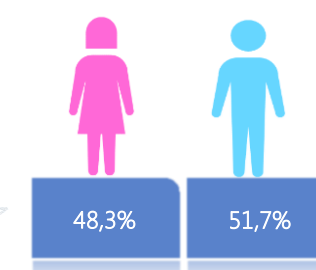

Casos confirmados por sexo