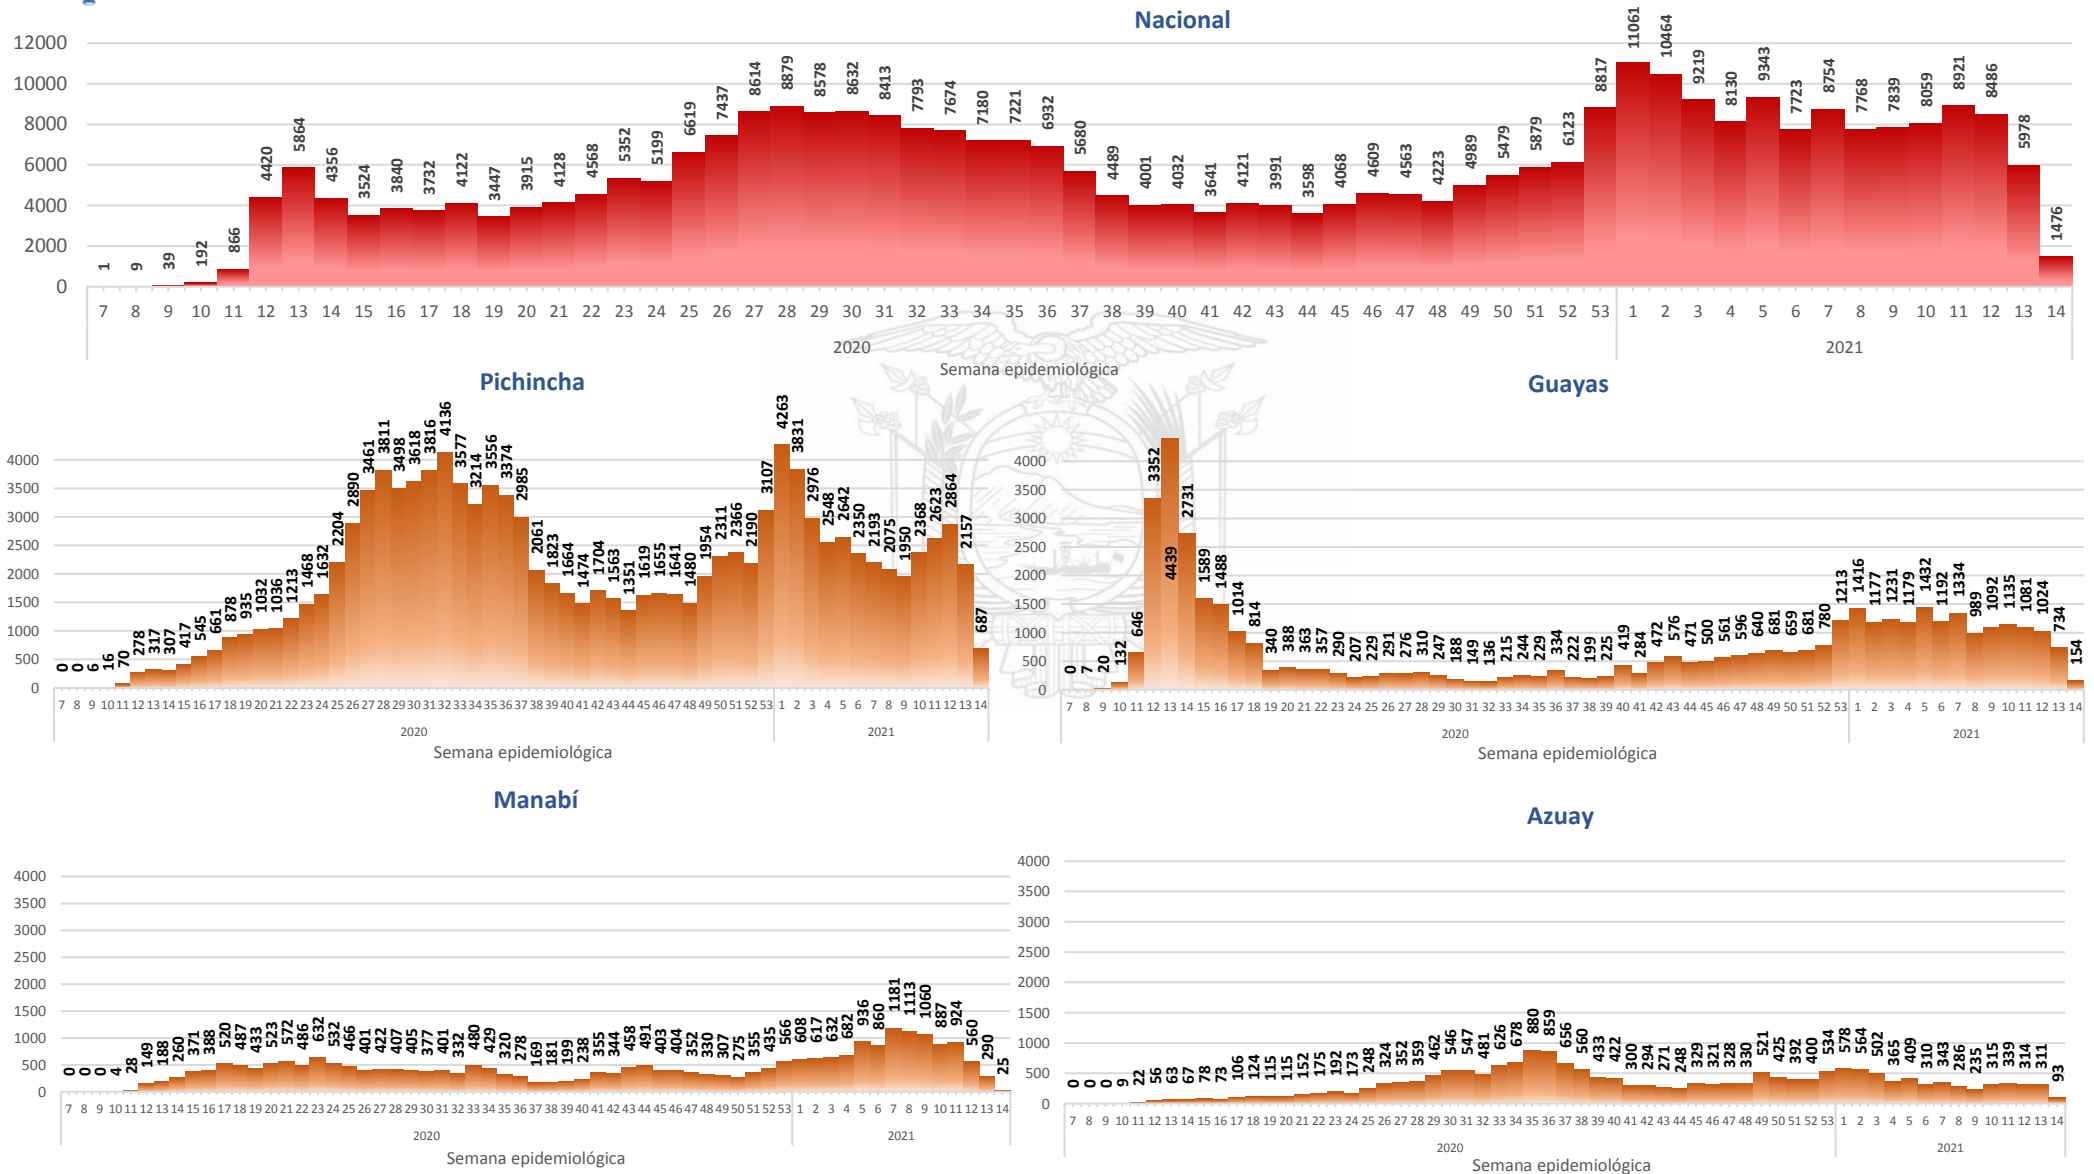

Llamadas 171, relacionadas a Covid 19	Teleconsulta	Atenciones en establecimientos de salud - MSP	Seguimiento telefónico	Seguimiento en domicilio
1.304.150	134.967	25.676	446.922	118.120

- Llamadas al 171 relacionadas a Covid-19: número de llamadas (acumuladas) atendidas por la plataforma 171 relacionadas a Covid-19.
- Teleconsulta: ciudadanos atendidos a través del APP SALUDEC y por un médico del 171.
- Atenciones en establecimientos de salud del MSP: citas agendadas a través del 171 en establecimientos del primer nivel de atención.
- Seguimiento telefónico: llamadas a pacientes con diagnóstico confirmado, seguidos vía telefónica en primer nivel, por un profesional del MSP.
- Seguimiento en domicilio: visitas domiciliarias a pacientes con diagnóstico confirmado, desde el primer nivel de atención, por un profesional del MSP.

Fuente: Ministerio de Salud Pública

Casos confirmados por grupo etario

Casos confirmados por sexo

SITUACIÓN NACIONAL POR COVID-19

INFOGRAFÍA N°410

Inicio 29/02/2020- Corte 12/04/2021 08:00

CURVA EPIDEMIOLÓGICA DE CASOS COVID-19 ACUMULADOS POR SEMANA EPIDEMIOLÓGICA

Curva epidémica casos confirmados Covid-19 nos permite conocer la evolución de los casos confirmados con COVID-19 a lo largo de la pandemia, agrupados por semana epidemiológica, tomando en cuenta la fecha de inicio de síntomas.

Semana epidemiológica: Es un periodo de tiempo adoptado a nivel internacional; inicia en domingo y termina en sábado y nos permite analizar la evolución de las enfermedades o eventos, sujetos a vigilancia epidemiológica.