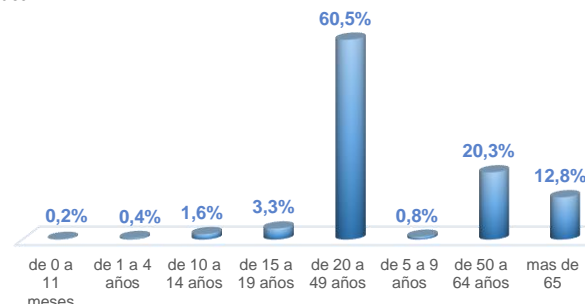

Casos confirmados por grupo etario