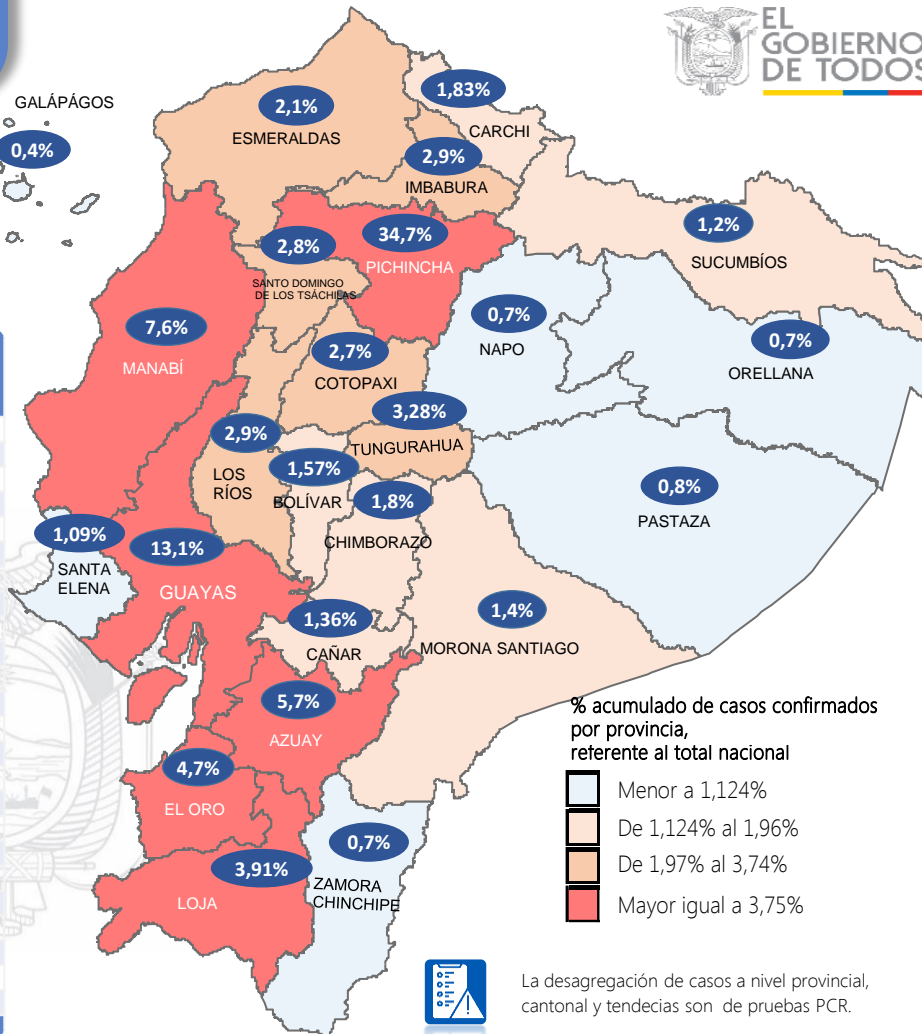

SITUACIÓN NACIONAL POR COVID-19

INFOGRAFÍA N°410

Inicio 29/02/2020- Corte 12/04/2021 08:00

347.070

Casos confirmados con pruebas PCR

298.604

*Pacientes recuperados

Se han tomado **1.195.370** muestras para RT-PCR.

Este indicador, de actualización diaria, reporta el número acumulado de las muestras tomadas para la realización de la prueba RT-PCR en los laboratorios autorizados en Ecuador. Cabe indicar que puede existir más de una muestra por persona durante el proceso diagnóstico.

Provincia	Confirmados por RT-PCR	Fallecidos confirmados por RT-PCR	Fallecidos probables
Azuay	19.610	355	30
Bolívar	5.446	88	19
Carchi	6.341	219	3
Cañar	4.718	121	8
Chimborazo	6.290	413	130
Cotopaxi	9.384	405	96
El Oro	16.344	818	220
Esmeraldas	7.317	317	64
Galápagos	1.362	9	7
Guayas	45.374	2.161	1.731
Imbabura	10.132	298	20
Loja	13.558	395	80
Los Ríos	9.976	420	296
Manabí	26.528	1.879	1.105
Morona Santiago	4.865	50	1
Napo	2.543	91	3
Orellana	2.602	65	21
Pastaza	2.777	73	18
Pichincha	120.441	2.587	328
Santa Elena	3.794	410	280
Sto. Domingo Tsáchilas	9.630	553	129
Sucumbíos	4.227	132	4
Tungurahua	11.386	439	328
Zamora Chinchipe	2.425	77	2
Total	347.070	12.375	4.923

GALÁPAGOS 0,4%