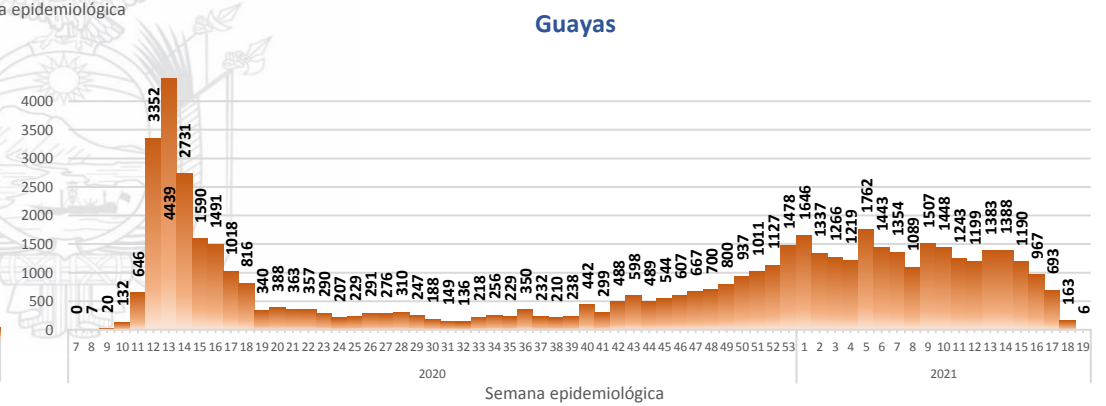

Este indicador, de actualización diaria, reporta el número acumulado de las muestras tomadas para la realización de la prueba RT-PCR en los laboratorios autorizados en Ecuador. Cabe indicar que puede existir más de una muestra por persona durante el proceso diagnóstico.

Llamadas 171, relacionadas a Covid 19	Teleconsulta	Atenciones en establecimientos de salud - MSP	Seguimiento telefónico	Seguimiento en domicilio
1.881.939	136.942	26.682	465.058	126.827

- Llamadas al 171 relacionadas a Covid-19: número de llamadas (acumuladas) atendidas por la plataforma 171 relacionadas a Covid-19.
- Teleconsulta: ciudadanos atendidos a través del APP SALUDEc y por un médico del 171.
- Atenciones en establecimientos de salud del MSP: citas agendadas a través del 171 en establecimientos del primer nivel de atención.
- Seguimiento telefónico: llamadas a pacientes con diagnóstico confirmado, seguidos vía telefónica en primer nivel, por un profesional del MSP.
- Seguimiento en domicilio: visitas domiciliarias a pacientes con diagnóstico confirmado, desde el primer nivel de atención, por un profesional del MSP.

La desagregación de casos a nivel provincial, cantonal y tendencias son de pruebas PCR.

Casos confirmados por grupo etario

Casos confirmados por sexo

SITUACIÓN NACIONAL POR COVID-19

INFOGRAFÍA N°440

Inicio 29/02/2020- Corte 12/05/2021 08:00

CURVA EPIDEMIOLÓGICA DE CASOS COVID-19 ACUMULADOS POR SEMANA EPIDEMIOLÓGICA

Curva epidémica casos confirmados Covid-19 nos permite conocer la evolución de los casos confirmados con COVID-19 a lo largo de la pandemia, agrupados por semana epidemiológica, tomando en cuenta la fecha de inicio de síntomas.
 Semana epidemiológica: Es un periodo de tiempo adoptado a nivel internacional; inicia en domingo y termina en sábado y nos permite analizar la evolución de las enfermedades o eventos, sujetos a vigilancia epidemiológica.