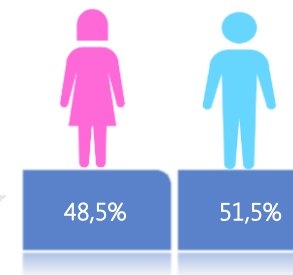

SITUACIÓN NACIONAL POR COVID-19

INFOGRAFÍA N°440

Inicio 29/02/2020 - Corte 12/05/2021 08:00

404.632

Casos confirmados con pruebas PCR

342.878

*Pacientes recuperados

Se han tomado **1.350.957** muestras para RT-PCR.

Este indicador, de actualización diaria, reporta el número acumulado de las muestras tomadas para la realización de la prueba RT-PCR en los laboratorios autorizados en Ecuador. Cabe indicar que puede existir más de una muestra por persona durante el proceso diagnóstico.

Provincia	Confirmados por RT-PCR	Fallecidos confirmados por RT-PCR	Fallecidos probables
Azuay	22.000	449	36
Bolívar	6.181	101	22
Carchi	7.386	253	3
Cañar	5.368	130	10
Chimborazo	7.410	424	132
Cotopaxi	10.621	451	104
El Oro	19.511	975	243
Esmeraldas	8.041	357	73
Galápagos	1.422	10	7
Guayas	54.236	2.449	1.770
Imbabura	12.640	366	23
Loja	15.550	511	133
Los Ríos	11.730	447	358
Manabí	29.837	2.265	1.161
Morona Santiago	5.435	56	6
Napo	2.991	97	4
Orellana	3.020	74	22
Pastaza	3.067	81	19
Pichincha	143.004	2.852	351
Santa Elena	4.224	412	281
Sto. Domingo Tsáchilas	10.708	631	138
Sucumbíos	4.924	162	7
Tungurahua	12.599	462	334
Zamora Chinchipe	2.727	92	5
Total	404.632	14.107	5.242

***85,66%** pacientes recuperados respecto a confirmados PCR
Los pacientes recuperados son aquellos que han sido ingresado al sistema de vigilancia con al menos una prueba RT-PCR positivo, han pasado al menos 29 días desde la fecha de inicio de síntomas y están vivos. Este indicador se mostrará acumulado semanalmente cada domingo.

*Detalle de fallecidos

Confirmados	Probables	Total
14.107	5.242	19.349