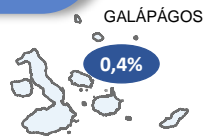

SITUACIÓN NACIONAL POR COVID-19

INFOGRAFÍA N°440

Inicio 29/02/2020 - Corte 12/05/2021 08:00

404.632

Casos confirmados con pruebas PCR

342.878

*Pacientes recuperados

Se han tomado **1.350.957** muestras para RT-PCR.

Este indicador, de actualización diaria, reporta el número acumulado de las muestras tomadas para la realización de la prueba RT-PCR en los laboratorios autorizados en Ecuador. Cabe indicar que puede existir más de una muestra por persona durante el proceso diagnóstico.

Provincia	Confirmados por RT-PCR	Fallecidos confirmados por RT-PCR	Fallecidos probables
Azuay	22.000	449	36
Bolívar	6.181	101	22
Carchi	7.386	253	3
Cañar	5.368	130	10
Chimborazo	7.410	424	132
Cotopaxi	10.621	451	104
El Oro	19.511	975	243
Esmeraldas	8.041	357	73
Galápagos	1.422	10	7
Guayas	54.236	2.449	1.770
Imbabura	12.640	366	23
Loja	15.550	511	133
Los Ríos	11.730	447	358
Manabí	29.837	2.265	1.161
Morona Santiago	5.435	56	6
Napo	2.991	97	4
Orellana	3.020	74	22
Pastaza	3.067	81	19
Pichincha	143.004	2.852	351
Santa Elena	4.224	412	281
Sto. Domingo Tsáchilas	10.708	631	138
Sucumbíos	4.924	162	7
Tungurahua	12.599	462	334
Zamora Chinchipe	2.727	92	5
Total	404.632	14.107	5.242

***85,66%** pacientes recuperados respecto a confirmados PCR
Los pacientes recuperados son aquellos que han sido ingresado al sistema de vigilancia con al menos una prueba RT-PCR positivo, han pasado al menos 29 días desde la fecha de inicio de síntomas y están vivos. Este indicador se mostrará acumulado semanalmente cada domingo.

*Detalle de fallecidos

Confirmados	Probables	Total
14.107	5.242	19.349