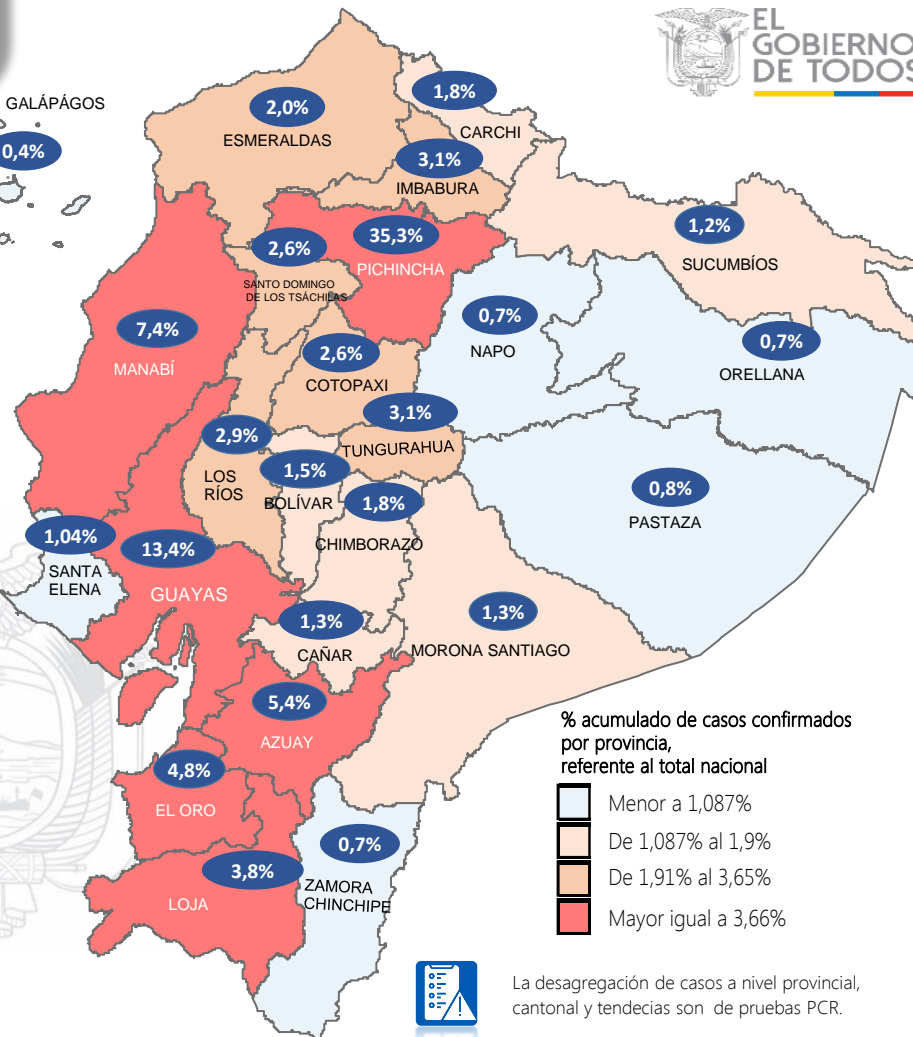

Este indicador, de actualización diaria, reporta el número acumulado de las muestras tomadas para la realización de la prueba RT-PCR en los laboratorios autorizados en Ecuador. Cabe indicar que puede existir más de una muestra por persona durante el proceso diagnóstico.

*Detalle de fallecidos

Confirmados	Probables	Total
14.107	5.242	19.349

***Fallecidos por Covid-19:** corresponde a los fallecidos confirmados con una prueba RT-PCR positiva, fallecidos probables que son las personas con síntomas, otras pruebas de laboratorio o imagen relacionados a Covid-19, sin una prueba RT-PCR.

891.725

Total casos descartados

42.583

Casos con alta hospitalaria

1.297

Hospitalizados estables

607

Hospitalizados pronóstico reservado

Llamadas 171, relacionadas a Covid 19	Teleconsulta	Atenciones en establecimientos de salud - MSP	Seguimiento telefónico	Seguimiento en domicilio
1.881.939	136.942	26.682	465.058	126.827

- Llamadas al 171 relacionadas a Covid-19: número de llamadas (acumuladas) atendidas por la plataforma 171 relacionadas a Covid-19.
- Teleconsulta: ciudadanos atendidos a través del APP SALUDEc y por un médico del 171.
- Atenciones en establecimientos de salud del MSP: citas agendadas a través del 171 en establecimientos del primer nivel de atención.
- Seguimiento telefónico: llamadas a pacientes con diagnóstico confirmado, seguidos vía telefónica en primer nivel, por un profesional del MSP.
- Seguimiento en domicilio: visitas domiciliarias a pacientes con diagnóstico confirmado, desde el primer nivel de atención, por un profesional del MSP.