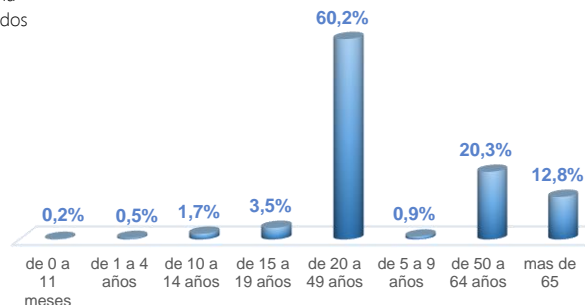

Casos confirmados por grupo etario

Casos confirmados por sexo