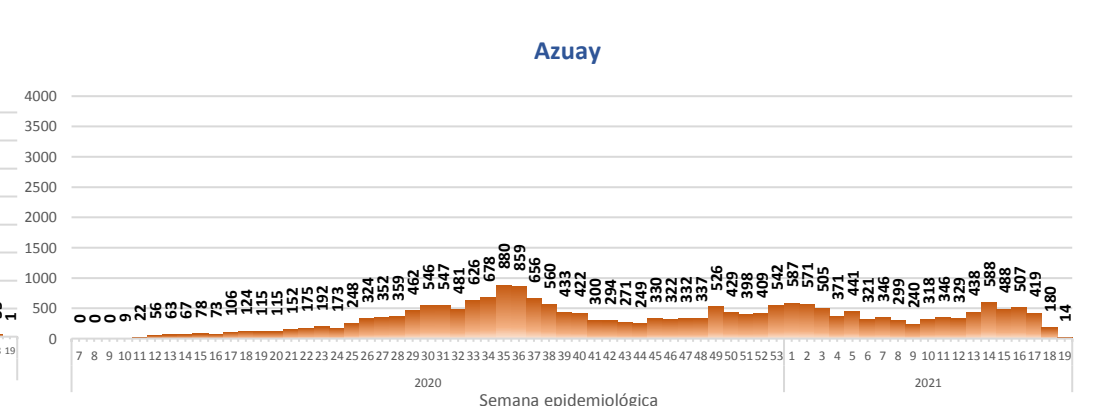

La desagregación de casos a nivel provincial, cantonal y tendencias son de pruebas PCR.

Casos confirmados por grupo etario

Casos confirmados por sexo

SITUACIÓN NACIONAL POR COVID-19

INFOGRAFÍA N°440

Inicio 29/02/2020- Corte 12/05/2021 08:00

CURVA EPIDEMIOLÓGICA DE CASOS COVID-19 ACUMULADOS POR SEMANA EPIDEMIOLÓGICA

Curva epidémica casos confirmados Covid-19 nos permite conocer la evolución de los casos confirmados con COVID-19 a lo largo de la pandemia, agrupados por semana epidemiológica, tomando en cuenta la fecha de inicio de síntomas.
 Semana epidemiológica: Es un periodo de tiempo adoptado a nivel internacional; inicia en domingo y termina en sábado y nos permite analizar la evolución de las enfermedades o eventos, sujetos a vigilancia epidemiológica.