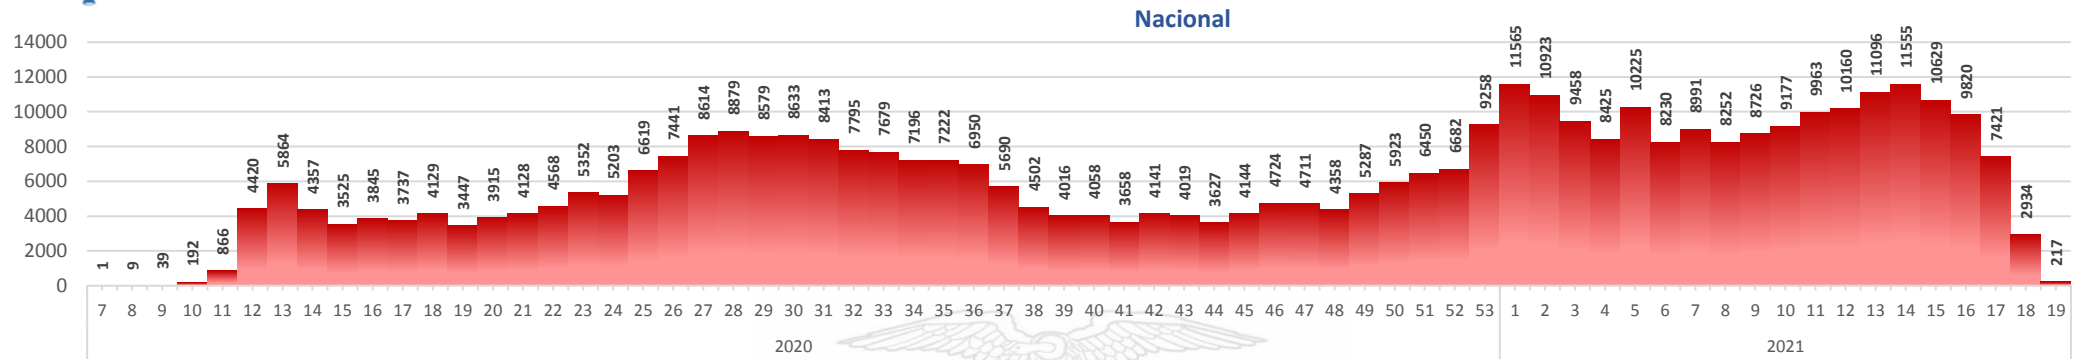

La desagregación de casos a nivel provincial, cantonal y tendencias son de pruebas PCR.

Casos confirmados por grupo etario

Casos confirmados por sexo

SITUACIÓN NACIONAL POR COVID-19

INFOGRAFÍA N°440

Inicio 29/02/2020- Corte 12/05/2021 08:00

CURVA EPIDEMIOLÓGICA DE CASOS COVID-19 ACUMULADOS POR SEMANA EPIDEMIOLÓGICA

Curva epidémica casos confirmados Covid-19 nos permite conocer la evolución de los casos confirmados con COVID-19 a lo largo de la pandemia, agrupados por semana epidemiológica, tomando en cuenta la fecha de inicio de síntomas.
 Semana epidemiológica: Es un periodo de tiempo adoptado a nivel internacional; inicia en domingo y termina en sábado y nos permite analizar la evolución de las enfermedades o eventos, sujetos a vigilancia epidemiológica.