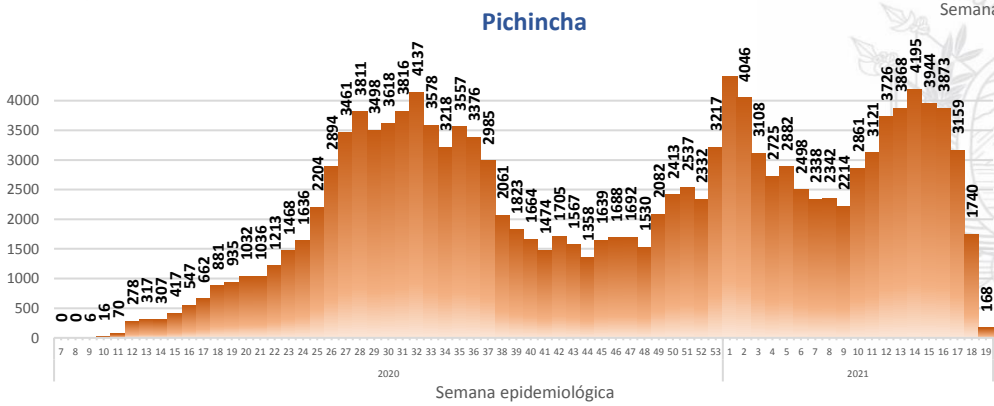

La desagregación de casos a nivel provincial, cantonal y tendencias son de pruebas PCR.

Casos confirmados por grupo etario

Casos confirmados por sexo

SITUACIÓN NACIONAL POR COVID-19

INFOGRAFÍA N°440

Inicio 29/02/2020- Corte 12/05/2021 08:00

CURVA EPIDEMIOLÓGICA DE CASOS COVID-19 ACUMULADOS POR SEMANA EPIDEMIOLÓGICA

Curva epidémica casos confirmados Covid-19 nos permite conocer la evolución de los casos confirmados con COVID-19 a lo largo de la pandemia, agrupados por semana epidemiológica, tomando en cuenta la fecha de inicio de síntomas.
 Semana epidemiológica: Es un periodo de tiempo adoptado a nivel internacional; inicia en domingo y termina en sábado y nos permite analizar la evolución de las enfermedades o eventos, sujetos a vigilancia epidemiológica.