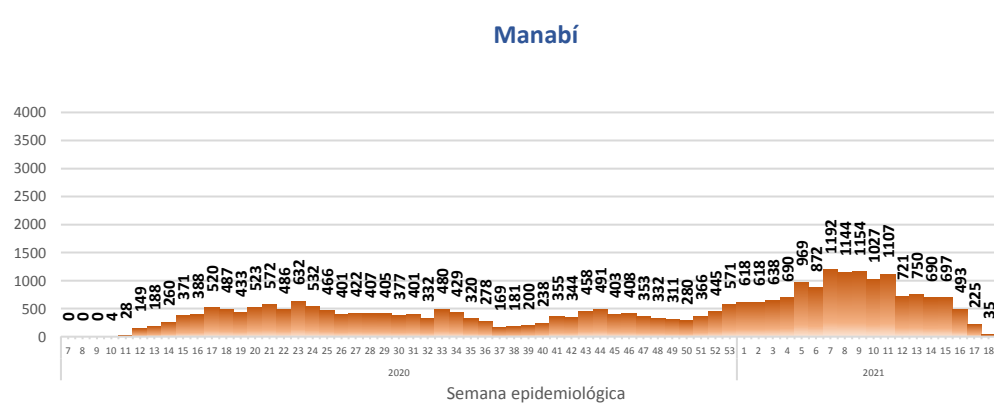

La desagregación de casos a nivel provincial, cantonal y tendencias son de pruebas PCR.

Casos confirmados por grupo etario

Casos confirmados por sexo

SITUACIÓN NACIONAL POR COVID-19

INFOGRAFÍA N°440

Inicio 29/02/2020- Corte 12/05/2021 08:00

CURVA EPIDEMIOLÓGICA DE CASOS COVID-19 ACUMULADOS POR SEMANA EPIDEMIOLÓGICA

Curva epidémica casos confirmados Covid-19 nos permite conocer la evolución de los casos confirmados con COVID-19 a lo largo de la pandemia, agrupados por semana epidemiológica, tomando en cuenta la fecha de inicio de síntomas.
 Semana epidemiológica: Es un periodo de tiempo adoptado a nivel internacional; inicia en domingo y termina en sábado y nos permite analizar la evolución de las enfermedades o eventos, sujetos a vigilancia epidemiológica.