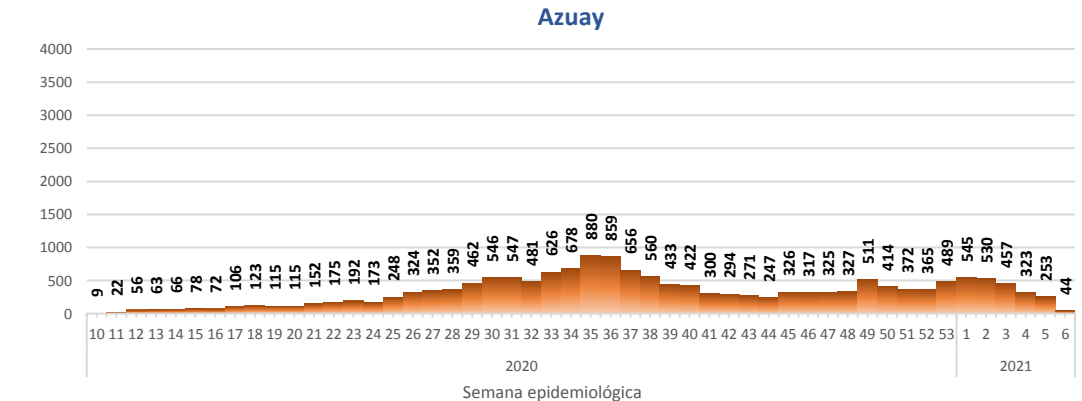

La desagregación de casos a nivel provincial, cantonal y tendencias son de pruebas PCR.

Casos confirmados por grupo etario

Casos confirmados por sexo

SITUACIÓN NACIONAL POR COVID-19 INFOGRAFÍA N°352

Inicio 29/02/2020- Corte 13/02/2021 08:00

CURVA EPIDEMIOLÓGICA DE CASOS COVID-19 ACUMULADOS POR SEMANA EPIDEMIOLÓGICA

Curva epidémica casos confirmados Covid-19 nos permite conocer la evolución de los casos confirmados con COVID-19 a lo largo de la pandemia, agrupados por semana epidemiológica, tomando en cuenta la fecha de inicio de síntomas.