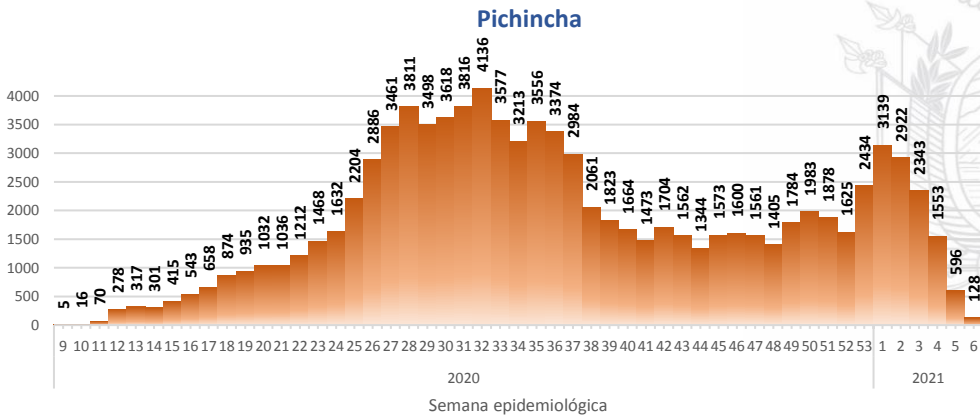

La desagregación de casos a nivel provincial, cantonal y tendencias son de pruebas PCR.

Casos confirmados por grupo etario

Casos confirmados por sexo

SITUACIÓN NACIONAL POR COVID-19 INFOGRAFÍA N°352

Inicio 29/02/2020- Corte 13/02/2021 08:00

CURVA EPIDEMIOLÓGICA DE CASOS COVID-19 ACUMULADOS POR SEMANA EPIDEMIOLÓGICA

Curva epidémica casos confirmados Covid-19 nos permite conocer la evolución de los casos confirmados con COVID-19 a lo largo de la pandemia, agrupados por semana epidemiológica, tomando en cuenta la fecha de inicio de síntomas.