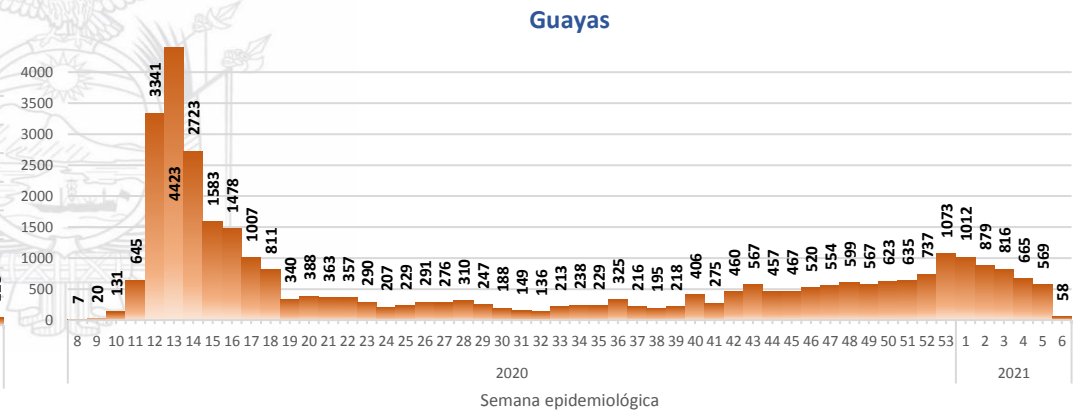

La desagregación de casos a nivel provincial, cantonal y tendencias son de pruebas PCR.

Casos confirmados por grupo etario

Casos confirmados por sexo

SITUACIÓN NACIONAL POR COVID-19 INFOGRAFÍA N°352

Inicio 29/02/2020- Corte 13/02/2021 08:00

CURVA EPIDEMIOLÓGICA DE CASOS COVID-19 ACUMULADOS POR SEMANA EPIDEMIOLÓGICA

Curva epidémica casos confirmados Covid-19 nos permite conocer la evolución de los casos confirmados con COVID-19 a lo largo de la pandemia, agrupados por semana epidemiológica, tomando en cuenta la fecha de inicio de síntomas.

Semana epidemiológica: Es un periodo de tiempo adoptado a nivel internacional; inicia en domingo y termina en sábado y nos permite analizar la evolución de las enfermedades o eventos, sujetos a vigilancia epidemiológica.