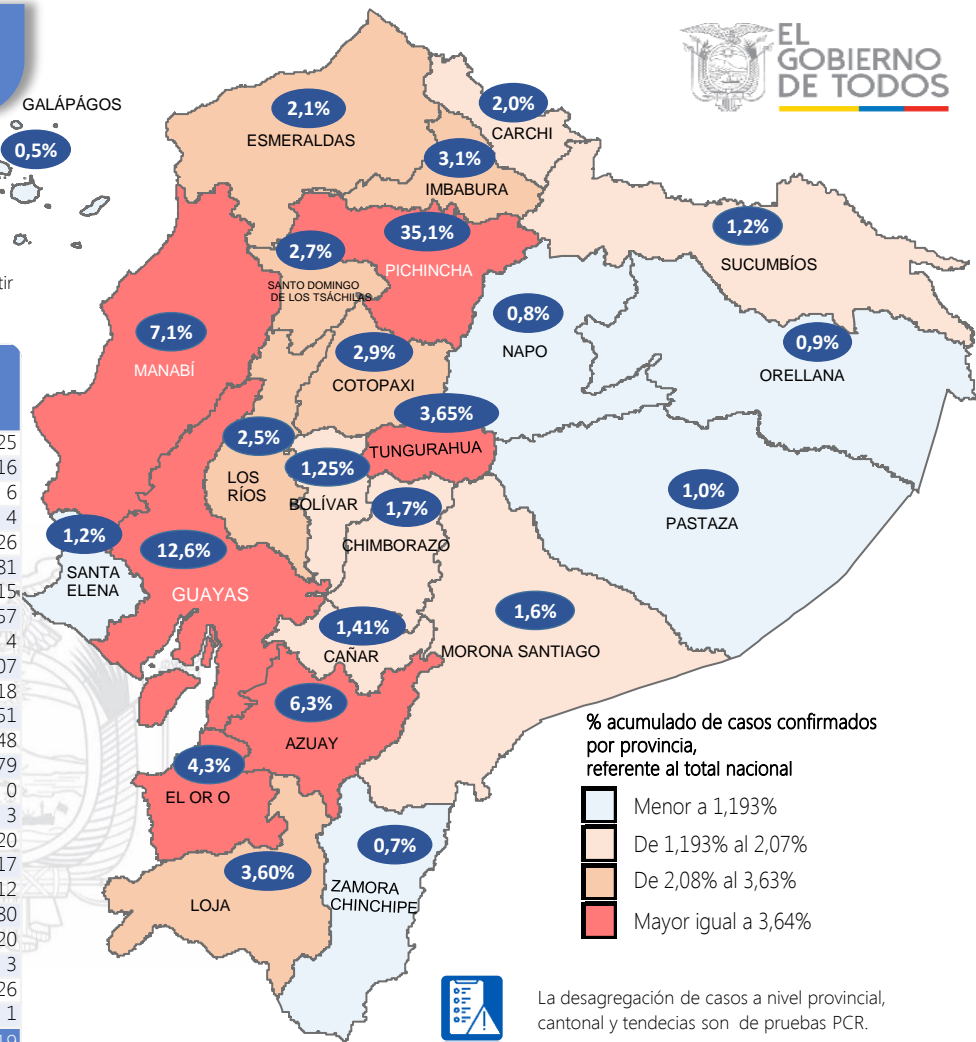

- Atenciones en establecimientos de salud del MSP: citas agendadas a través del 171 en establecimientos del primer nivel de atención.

- Seguimiento telefónico: llamadas a pacientes con diagnóstico confirmado, seguidos vía telefónica en primer nivel, por un profesional del MSP.

- Seguimiento en domicilio: visitas domiciliarias a pacientes con diagnóstico confirmado, desde el primer nivel de atención, por un profesional del MSP.

Provincia	Confirmados por RT-PCR	Fallecidos confirmados por RT-PCR	Fallecidos probables
Azuay	16.660	297	25
Bolívar	3.312	76	16
Cañar	3.742	110	6
Carchi	5.343	176	4
Chimborazo	4.570	387	126
Cotopaxi	7.591	361	81
El Oro	11.475	668	215
Esmeraldas	5.708	255	57
Galápagos	1.277	8	4
Guayas	33.513	1.997	1.707
Imbabura	8.137	245	18
Loja	9.552	278	51
Los Ríos	6.576	375	248
Manabí	18.758	1.489	1.079
Morona Santiago	4.300	41	0
Napo	2.043	80	3
Orellana	2.276	58	20
Pastaza	2.558	67	17
Pichincha	93.081	2.151	312
Santa Elena	3.121	410	280
Sto. Domingo Tsác	7.093	432	120
Sucumbios	3.310	108	3
Tungurahua	9.687	423	326
Zamora Chinchipe	1.844	58	1
Total general	265.527	10.550	4.719

A fin de facilitar la lectura del indicador "casos fallecidos" y proporcionar la información desagregada por provincias se desglosa el número de fallecidos con Covid-19 confirmados por una prueba RT-PCR y los fallecidos probables con Covid-19.