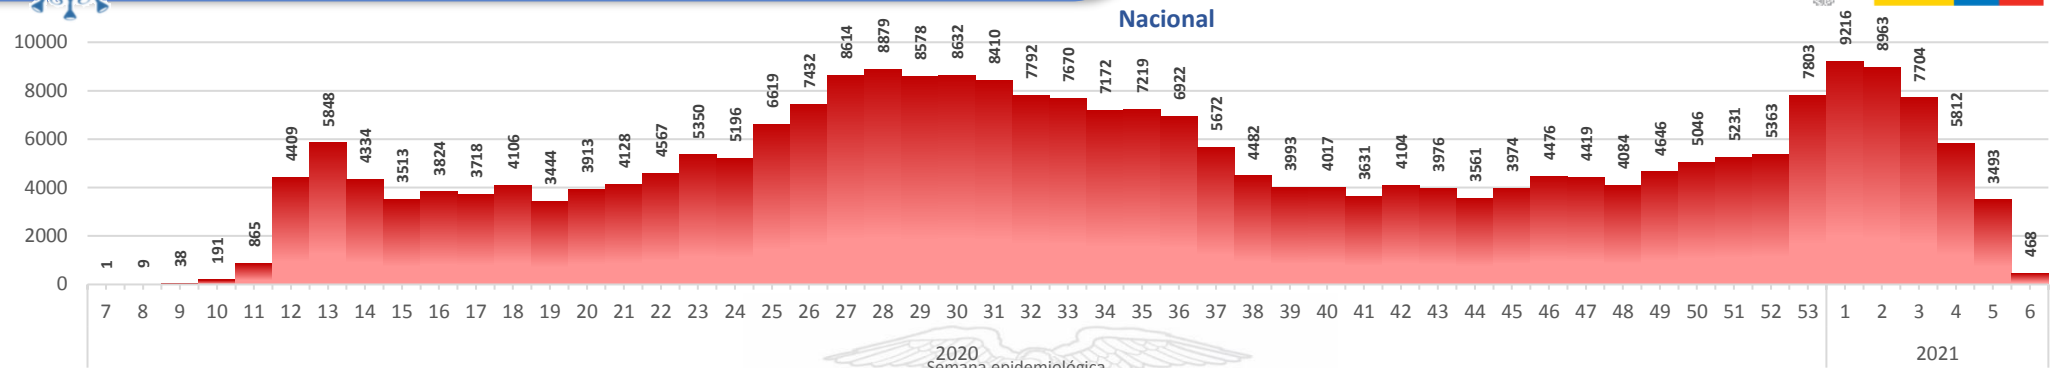

La desagregación de casos a nivel provincial, cantonal y tendencias son de pruebas PCR.

Casos confirmados por grupo etario

Casos confirmados por sexo

SITUACIÓN NACIONAL POR COVID-19 INFOGRAFÍA N°352

Inicio 29/02/2020- Corte 13/02/2021 08:00

CURVA EPIDEMIOLÓGICA DE CASOS COVID-19 ACUMULADOS POR SEMANA EPIDEMIOLÓGICA

Curva epidémica casos confirmados Covid-19 nos permite conocer la evolución de los casos confirmados con COVID-19 a lo largo de la pandemia, agrupados por semana epidemiológica, tomando en cuenta la fecha de inicio de síntomas.

Semana epidemiológica: Es un periodo de tiempo adoptado a nivel internacional; inicia en domingo y termina en sábado y nos permite analizar la evolución de las enfermedades o eventos, sujetos a vigilancia epidemiológica.