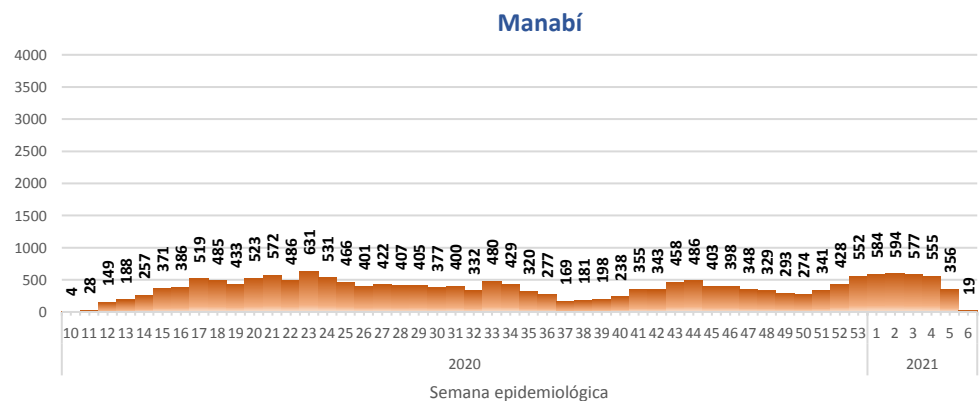

La desagregación de casos a nivel provincial, cantonal y tendencias son de pruebas PCR.

Casos confirmados por grupo etario

Casos confirmados por sexo

SITUACIÓN NACIONAL POR COVID-19 INFOGRAFÍA N°352

Inicio 29/02/2020- Corte 13/02/2021 08:00

CURVA EPIDEMIOLÓGICA DE CASOS COVID-19 ACUMULADOS POR SEMANA EPIDEMIOLÓGICA

Curva epidémica casos confirmados Covid-19 nos permite conocer la evolución de los casos confirmados con COVID-19 a lo largo de la pandemia, agrupados por semana epidemiológica, tomando en cuenta la fecha de inicio de síntomas.