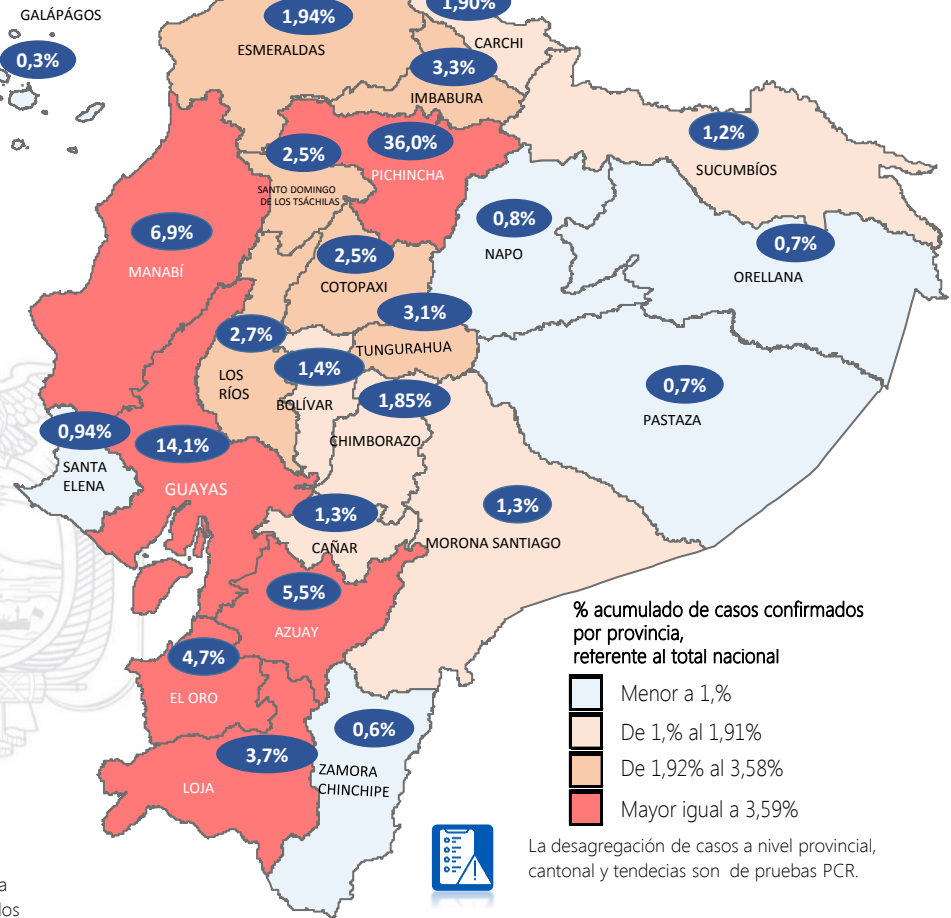

470.882

Casos confirmados con pruebas PCR

437.167

*Pacientes recuperados

Se han tomado **1.586.737** muestras para RT-PCR.

Este indicador, de actualización diaria, reporta el número acumulado de las muestras tomadas para la realización de la prueba RT-PCR en los laboratorios autorizados en Ecuador. Cabe indicar que puede existir más de una muestra por persona durante el proceso diagnóstico.

1.063.555

Total casos descartados

48.969

Casos con alta hospitalaria

650

Hospitalizados estables

427

Hospitalizados pronóstico reservado

La desagregación de casos a nivel provincial, cantonal y tendencias son de pruebas PCR.

Casos confirmados por grupo etario

Casos confirmados por sexo

Curva epidémica casos confirmados Covid-19 nos permite conocer la evolución de los casos confirmados con COVID-19 a lo largo de la pandemia, agrupados por semana epidemiológica, tomando en cuenta la fecha de inicio de síntomas.

Semana epidemiológica: Es un periodo de tiempo adoptado a nivel internacional; inicia en domingo y termina en sábado y nos permite analizar la evolución de las enfermedades o eventos, sujetos a vigilancia epidemiológica.