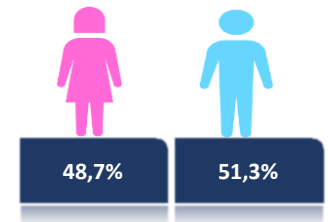

Llamadas 171, relacionadas a Covid 19	Teleconsulta	Atenciones en establecimientos de salud - MSP	Seguimiento telefónico	Seguimiento en domicilio
2.456.692	141.802	29.466	503.287	148.933

- Llamadas al 171 relacionadas a Covid-19: número de llamadas (acumuladas) atendidas por la plataforma 171 relacionadas a Covid-19.
- Teleconsulta: ciudadanos atendidos a través del APP SALUDEc y por un médico del 171.
- Atenciones en establecimientos de salud del MSP: citas agendadas a través del 171 en establecimientos del primer nivel de atención.
- Seguimiento telefónico: llamadas a pacientes con diagnóstico confirmado, seguidos vía telefónica en primer nivel, por un profesional del MSP.
- Seguimiento en domicilio: visitas domiciliarias a pacientes con diagnóstico confirmado, desde el primer nivel de atención, por un profesional del MSP.

La desagregación de casos a nivel provincial, cantonal y tendencias son de pruebas PCR.

Casos confirmados por grupo etario

Casos confirmados por sexo

Curva epidémica casos confirmados Covid-19 nos permite conocer la evolución de los casos confirmados con COVID-19 a lo largo de la pandemia, agrupados por semana epidemiológica, tomando en cuenta la fecha de inicio de síntomas.