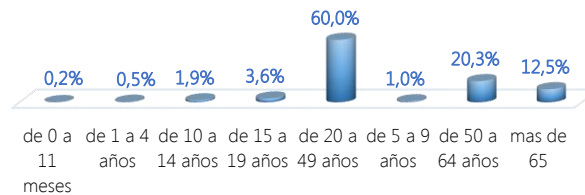

*Detalle de fallecidos

Confirmados	Probables	Total
16.129	5.703	21.832

***Fallecidos por Covid-19:** corresponde a los fallecidos confirmados con una prueba RT-PCR positiva, fallecidos probables que son las personas con síntomas, otras pruebas de laboratorio o imagen relacionados a Covid-19, sin una prueba RT-PCR.

1.063.555

Total casos descartados

48.969

Casos con alta hospitalaria

650

Hospitalizados estables

427

Hospitalizados pronóstico reservado

La desagregación de casos a nivel provincial, cantonal y tendencias son de pruebas PCR.

Casos confirmados por grupo etario

Casos confirmados por sexo

Curva epidémica casos confirmados Covid-19 nos permite conocer la evolución de los casos confirmados con COVID-19 a lo largo de la pandemia, agrupados por semana epidemiológica, tomando en cuenta la fecha de inicio de síntomas.