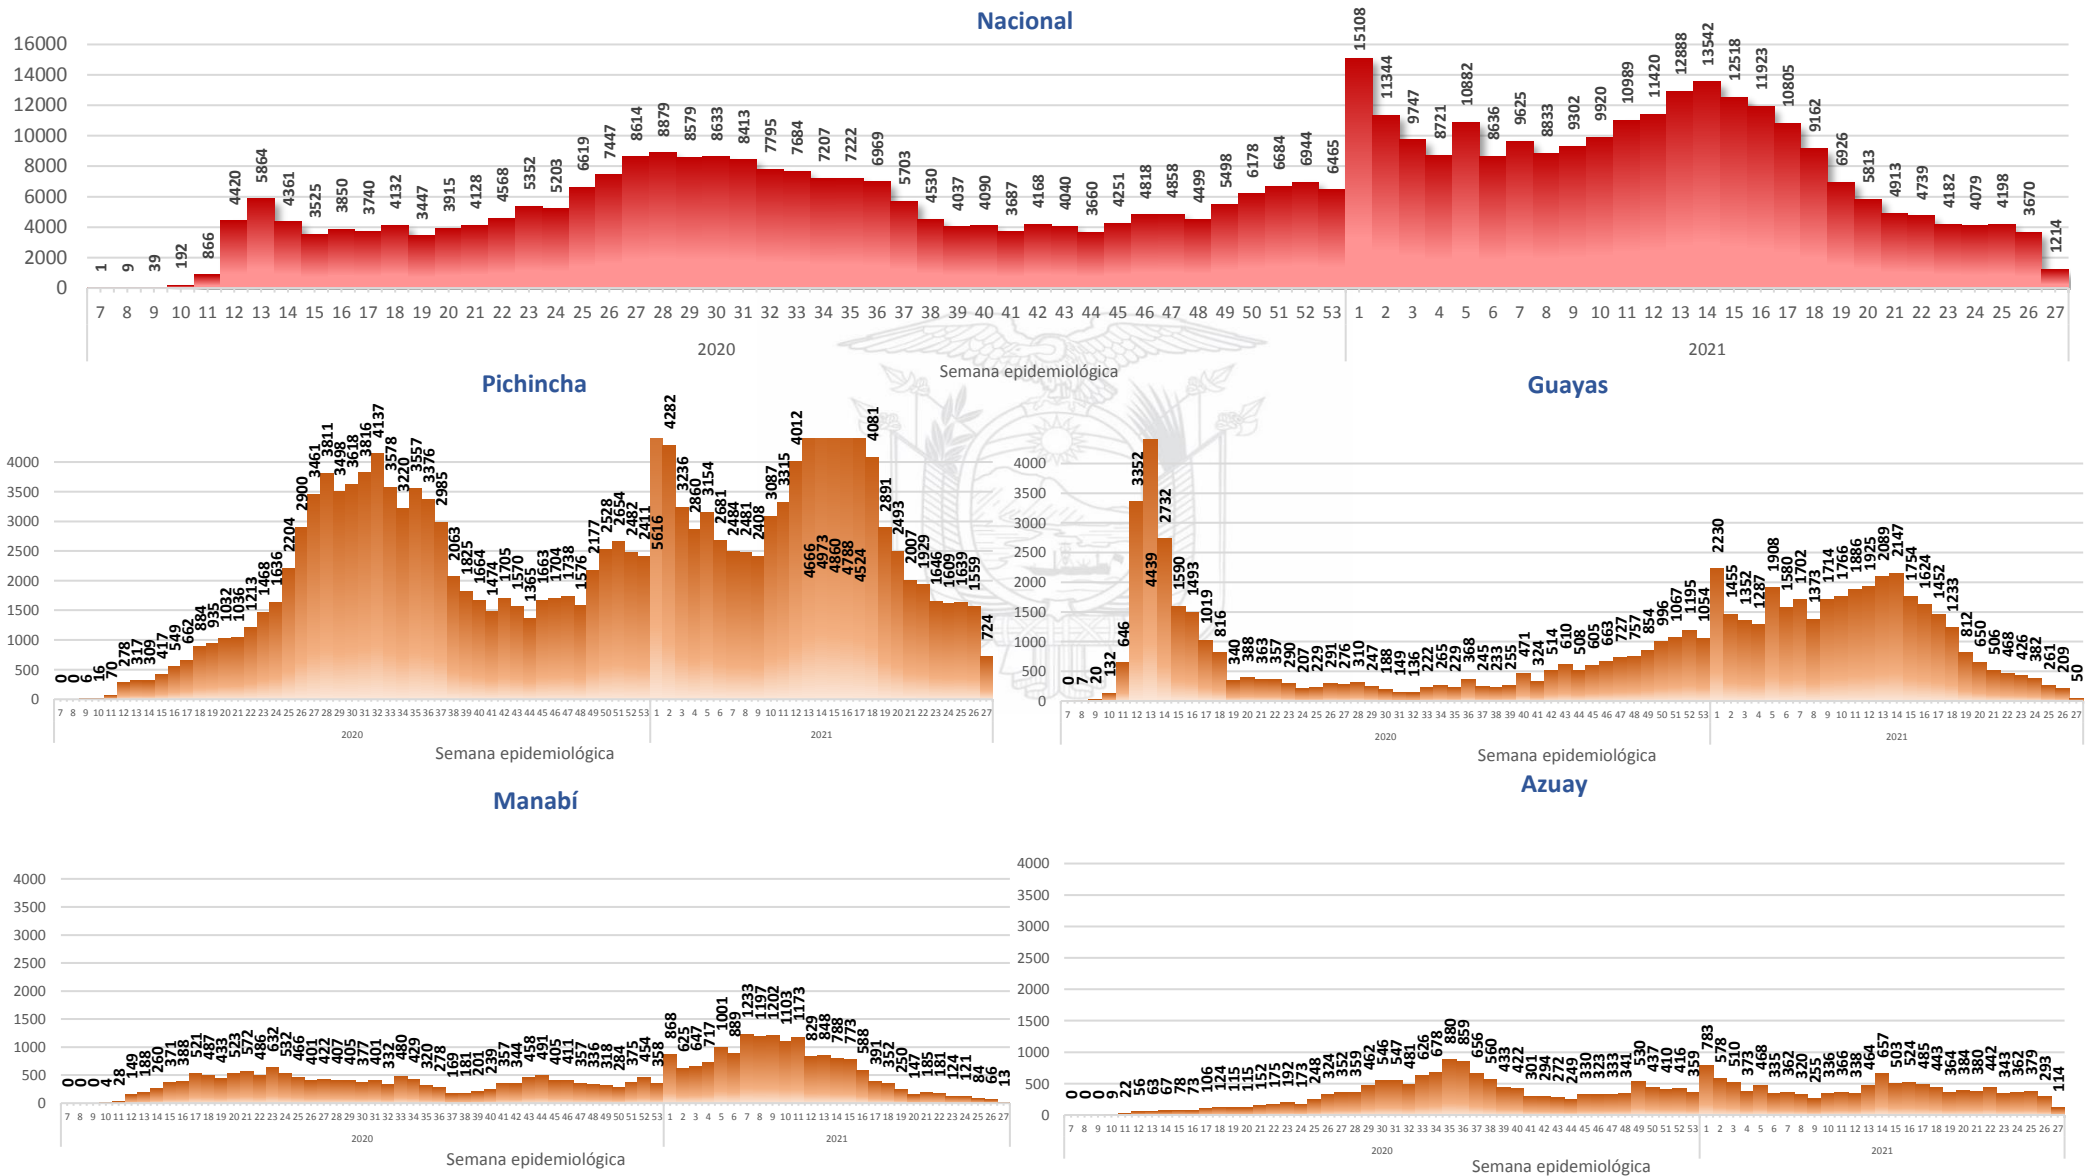

***93,34%** pacientes recuperados respecto a confirmados PCR
Los pacientes recuperados son aquellos que han sido ingresado al sistema de vigilancia con al menos una prueba RT-PCR positivo, han pasado al menos 29 días desde la fecha de inicio de síntomas y están vivos. Este indicador se mostrará acumulado semanalmente cada domingo.

Llamadas 171, relacionadas a Covid 19	Teleconsulta	Atenciones en establecimientos de salud - MSP	Seguimiento telefónico	Seguimiento en domicilio
2.456.692	141.802	29.466	503.287	148.933

- Llamadas al 171 relacionadas a Covid-19: número de llamadas (acumuladas) atendidas por la plataforma 171 relacionadas a Covid-19.
- Teleconsulta: ciudadanos atendidos a través del APP SALUDEc y por un médico del 171.
- Atenciones en establecimientos de salud del MSP: citas agendadas a través del 171 en establecimientos del primer nivel de atención.
- Seguimiento telefónico: llamadas a pacientes con diagnóstico confirmado, seguidos vía telefónica en primer nivel, por un profesional del MSP.
- Seguimiento en domicilio: visitas domiciliarias a pacientes con diagnóstico confirmado, desde el primer nivel de atención, por un profesional del MSP.

La desagregación de casos a nivel provincial, cantonal y tendencias son de pruebas PCR.

Casos confirmados por grupo etario

Casos confirmados por sexo

Curva epidémica casos confirmados Covid-19 nos permite conocer la evolución de los casos confirmados con COVID-19 a lo largo de la pandemia, agrupados por semana epidemiológica, tomando en cuenta la fecha de inicio de síntomas.

Semana epidemiológica: Es un periodo de tiempo adoptado a nivel internacional; inicia en domingo y termina en sábado y nos permite analizar la evolución de las enfermedades o eventos, sujetos a vigilancia epidemiológica.