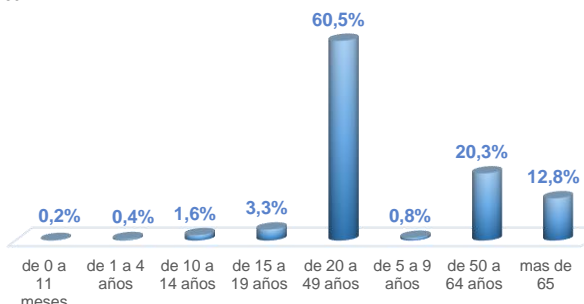

Casos confirmados por grupo etario

Casos confirmados por sexo