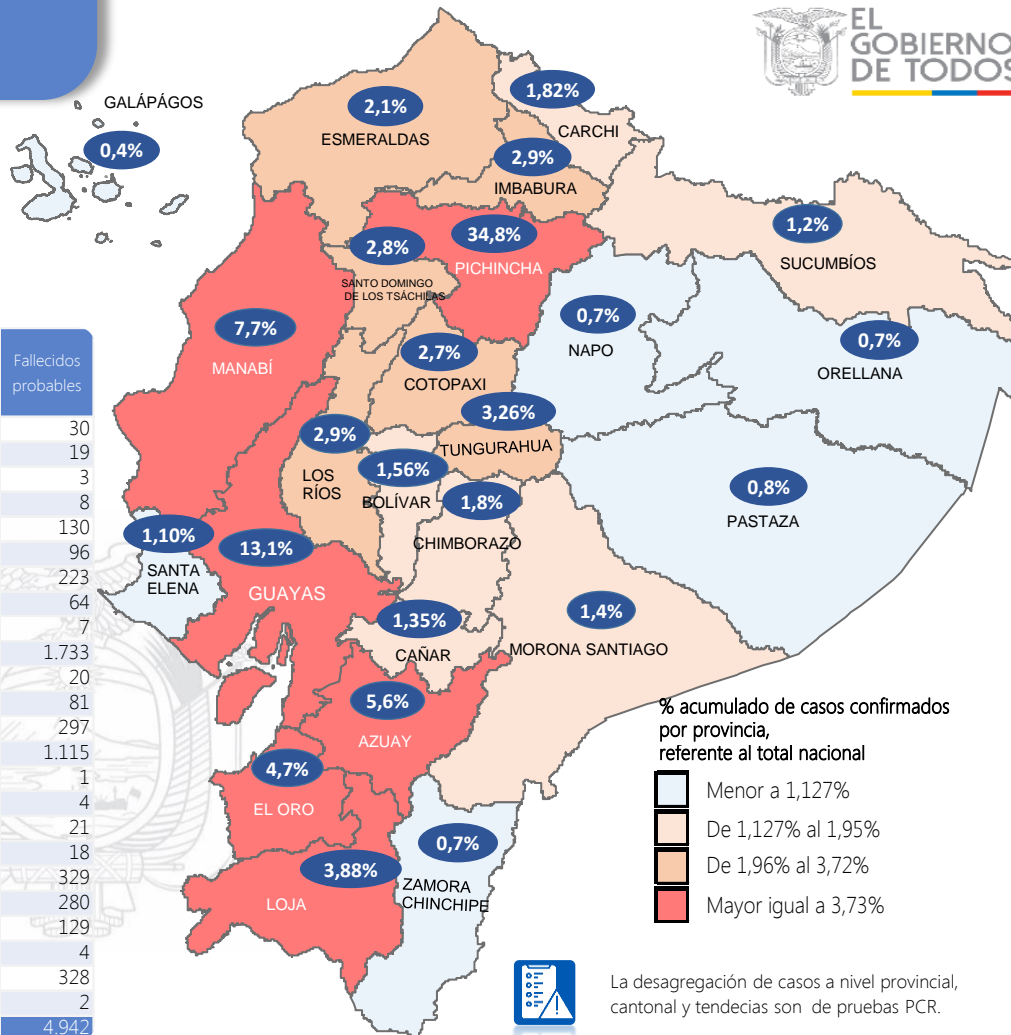

SITUACIÓN NACIONAL POR COVID-19

INFOGRAFÍA N°412

Inicio 29/02/2020- Corte 14/04/2021 08:00

350.539

Casos confirmados con pruebas PCR

298.604

*Pacientes recuperados

Se han tomado **1.205.869** muestras para RT-PCR.

Este indicador, de actualización diaria, reporta el número acumulado de las muestras tomadas para la realización de la prueba RT-PCR en los laboratorios autorizados en Ecuador. Cabe indicar que puede existir más de una muestra por persona durante el proceso diagnóstico.

A fin de facilitar la lectura del indicador "casos fallecidos" y proporcionar la información desagregada por provincias se desglosa el número de fallecidos con Covid-19 confirmados por una prueba RT-PCR y los fallecidos probables con Covid-19.

La desagregación de casos a nivel provincial, cantonal y tendencias son de pruebas PCR.

*Detalle de fallecidos

Confirmados	Probables	Total
12.458	4.942	17.400

*Fallecidos por Covid-19: corresponde a los fallecidos confirmados con una prueba RT-PCR positiva, fallecidos probables que son las personas con síntomas, otras pruebas de laboratorio o imagen relacionados a Covid-19, sin una prueba RT-PCR.