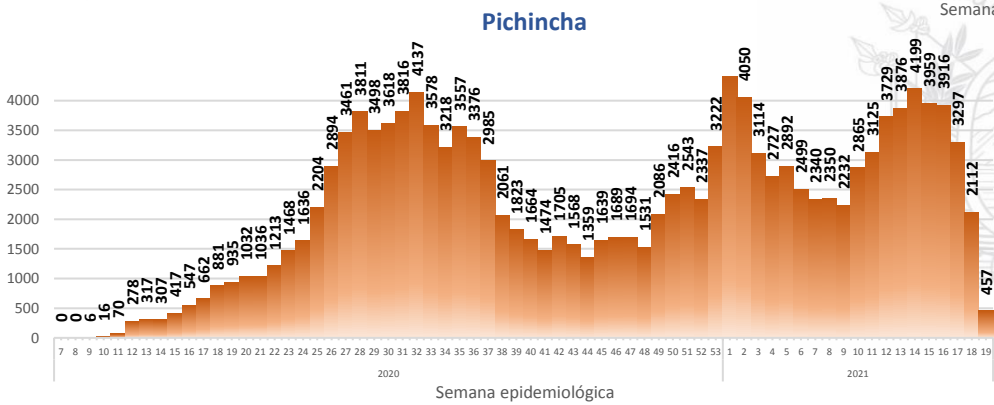

Este indicador, de actualización diaria, reporta el número acumulado de las muestras tomadas para la realización de la prueba RT-PCR en los laboratorios autorizados en Ecuador. Cabe indicar que puede existir más de una muestra por persona durante el proceso diagnóstico.

Casos confirmados por grupo etario

Casos confirmados por sexo

SITUACIÓN NACIONAL POR COVID-19

INFOGRAFÍA N°442

Inicio 29/02/2020- Corte 14/05/2021 08:00

CURVA EPIDEMIOLÓGICA DE CASOS COVID-19 ACUMULADOS POR SEMANA EPIDEMIOLÓGICA

Curva epidémica casos confirmados Covid-19 nos permite conocer la evolución de los casos confirmados con COVID-19 a lo largo de la pandemia, agrupados por semana epidemiológica, tomando en cuenta la fecha de inicio de síntomas.

Semana epidemiológica: Es un periodo de tiempo adoptado a nivel internacional; inicia en domingo y termina en sábado y nos permite analizar la evolución de las enfermedades o eventos, sujetos a vigilancia epidemiológica.