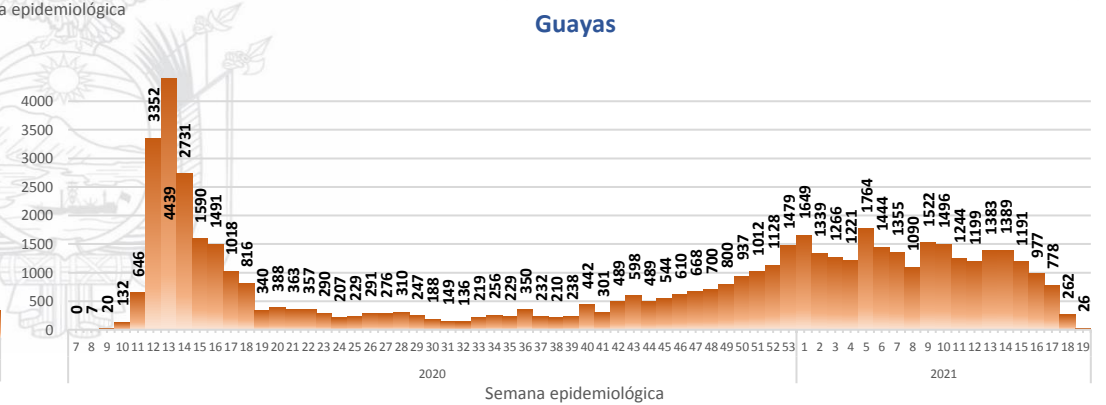

Este indicador, de actualización diaria, reporta el número acumulado de las muestras tomadas para la realización de la prueba RT-PCR en los laboratorios autorizados en Ecuador. Cabe indicar que puede existir más de una muestra por persona durante el proceso diagnóstico.

Casos confirmados por grupo etario

Casos confirmados por sexo

SITUACIÓN NACIONAL POR COVID-19

INFOGRAFÍA N°442

Inicio 29/02/2020- Corte 14/05/2021 08:00

CURVA EPIDEMIOLÓGICA DE CASOS COVID-19 ACUMULADOS POR SEMANA EPIDEMIOLÓGICA

Curva epidémica casos confirmados Covid-19 nos permite conocer la evolución de los casos confirmados con COVID-19 a lo largo de la pandemia, agrupados por semana epidemiológica, tomando en cuenta la fecha de inicio de síntomas.

Semana epidemiológica: Es un periodo de tiempo adoptado a nivel internacional; inicia en domingo y termina en sábado y nos permite analizar la evolución de las enfermedades o eventos, sujetos a vigilancia epidemiológica.