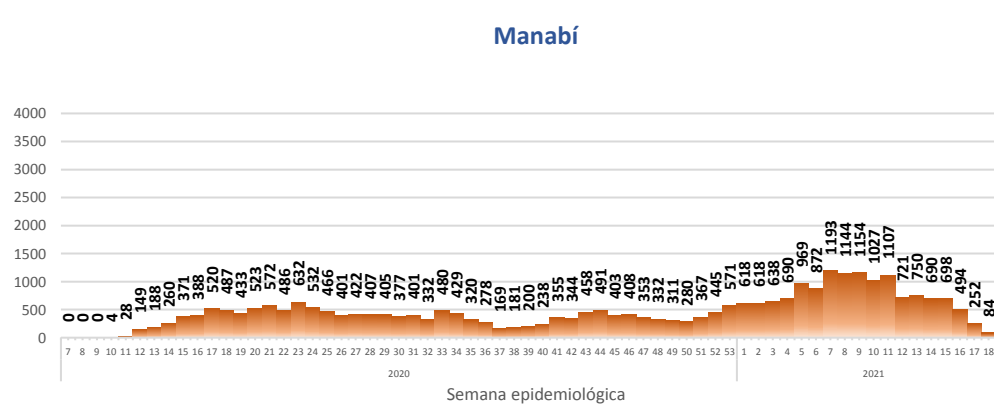

Este indicador, de actualización diaria, reporta el número acumulado de las muestras tomadas para la realización de la prueba RT-PCR en los laboratorios autorizados en Ecuador. Cabe indicar que puede existir más de una muestra por persona durante el proceso diagnóstico.

Casos confirmados por grupo etario

Casos confirmados por sexo

SITUACIÓN NACIONAL POR COVID-19

INFOGRAFÍA N°442

Inicio 29/02/2020- Corte 14/05/2021 08:00

CURVA EPIDEMIOLÓGICA DE CASOS COVID-19 ACUMULADOS POR SEMANA EPIDEMIOLÓGICA

Curva epidémica casos confirmados Covid-19 nos permite conocer la evolución de los casos confirmados con COVID-19 a lo largo de la pandemia, agrupados por semana epidemiológica, tomando en cuenta la fecha de inicio de síntomas.

Semana epidemiológica: Es un periodo de tiempo adoptado a nivel internacional; inicia en domingo y termina en sábado y nos permite analizar la evolución de las enfermedades o eventos, sujetos a vigilancia epidemiológica.