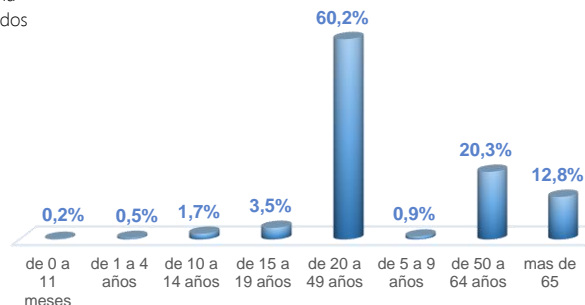

Casos confirmados por grupo etario

Casos confirmados por sexo