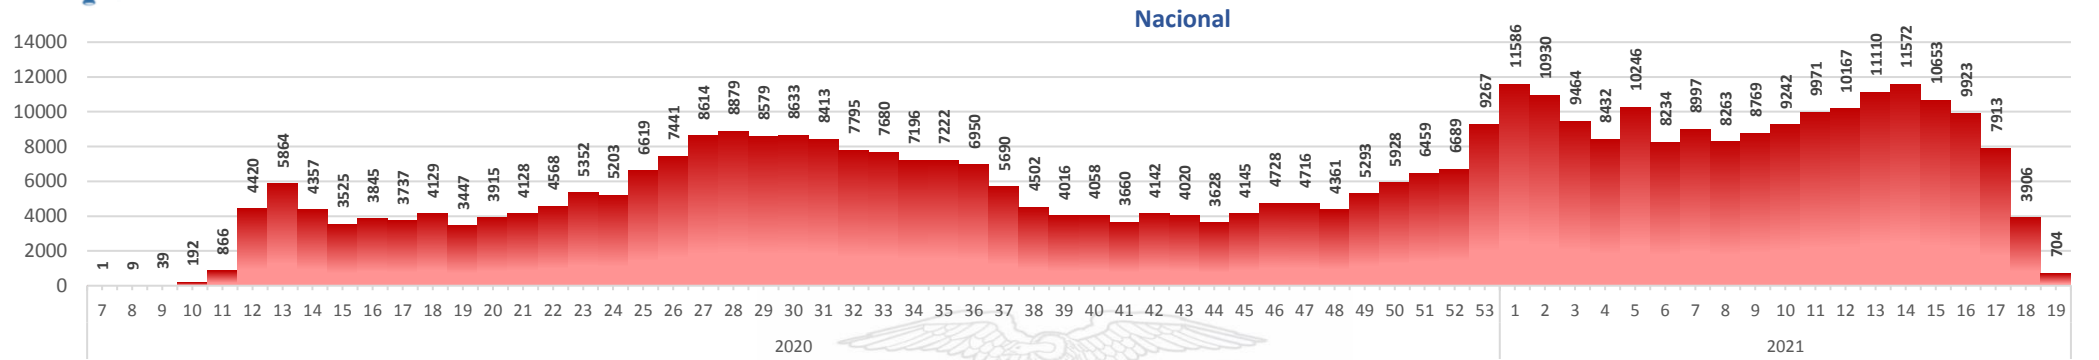

Este indicador, de actualización diaria, reporta el número acumulado de las muestras tomadas para la realización de la prueba RT-PCR en los laboratorios autorizados en Ecuador. Cabe indicar que puede existir más de una muestra por persona durante el proceso diagnóstico.

Casos confirmados por grupo etario

Casos confirmados por sexo

SITUACIÓN NACIONAL POR COVID-19

INFOGRAFÍA N°442

Inicio 29/02/2020- Corte 14/05/2021 08:00

CURVA EPIDEMIOLÓGICA DE CASOS COVID-19 ACUMULADOS POR SEMANA EPIDEMIOLÓGICA

Curva epidémica casos confirmados Covid-19 nos permite conocer la evolución de los casos confirmados con COVID-19 a lo largo de la pandemia, agrupados por semana epidemiológica, tomando en cuenta la fecha de inicio de síntomas.

Semana epidemiológica: Es un periodo de tiempo adoptado a nivel internacional; inicia en domingo y termina en sábado y nos permite analizar la evolución de las enfermedades o eventos, sujetos a vigilancia epidemiológica.