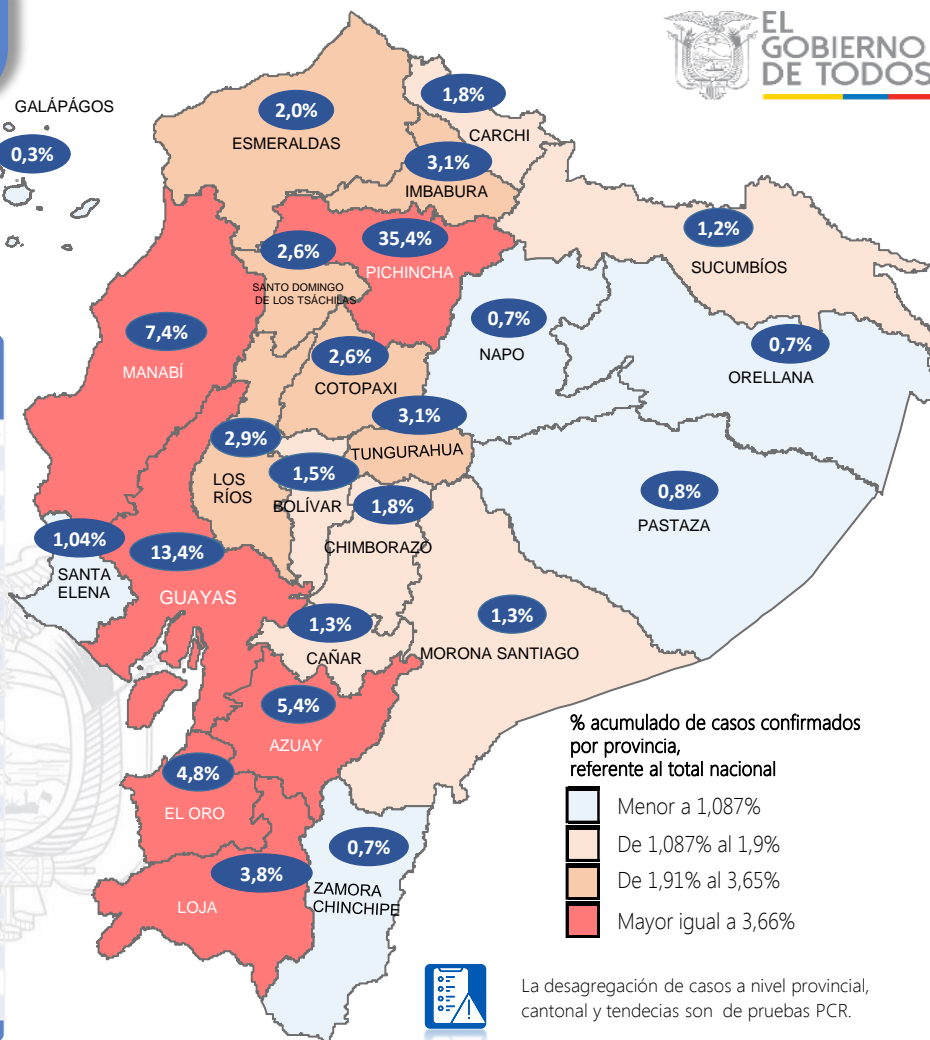

SITUACIÓN NACIONAL POR COVID-19

INFOGRAFÍA N°442

Inicio 29/02/2020 - Corte 14/05/2021 08:00

407.002

Casos confirmados con pruebas PCR

342.878

*Pacientes recuperados

Se han tomado **1.359.491** muestras para RT-PCR.

Este indicador, de actualización diaria, reporta el número acumulado de las muestras tomadas para la realización de la prueba RT-PCR en los laboratorios autorizados en Ecuador. Cabe indicar que puede existir más de una muestra por persona durante el proceso diagnóstico.

Provincia	Confirmados por RT-PCR	Fallecidos confirmados por RT-PCR	Fallecidos probables
Azuay	22.127	465	36
Bolívar	6.218	101	22
Carchi	7.439	253	3
Cañar	5.393	130	10
Chimborazo	7.456	432	132
Cotopaxi	10.677	453	105
El Oro	19.592	995	249
Esmeraldas	8.077	365	74
Galápagos	1.424	10	10
Guayas	54.539	2.476	1.770
Imbabura	12.796	373	23
Loja	15.588	513	133
Los Ríos	11.780	450	359
Manabí	29.918	2.306	1.163
Morona Santiago	5.489	56	6
Napo	3.031	99	4
Orellana	3.047	79	22
Pastaza	3.076	82	19
Pichincha	143.977	2.858	352
Santa Elena	4.238	413	281
Sto. Domingo Tsáchilas	10.755	631	138
Sucumbíos	4.975	163	7
Tungurahua	12.661	462	334
Zamora Chinchipe	2.729	92	5
Total	407.002	14.257	5.257

% acumulado de casos confirmados por provincia, referente al total nacional

- Menor a 1,087%
- De 1,087% al 1,9%
- De 1,91% al 3,65%
- Mayor igual a 3,66%

La desagregación de casos a nivel provincial, cantonal y tendencias son de pruebas PCR.