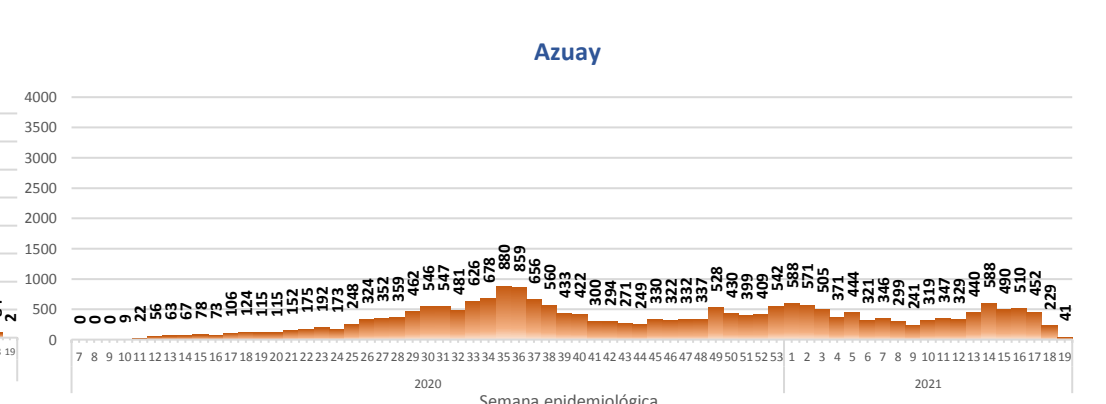

Este indicador, de actualización diaria, reporta el número acumulado de las muestras tomadas para la realización de la prueba RT-PCR en los laboratorios autorizados en Ecuador. Cabe indicar que puede existir más de una muestra por persona durante el proceso diagnóstico.

Casos confirmados por grupo etario

Casos confirmados por sexo

SITUACIÓN NACIONAL POR COVID-19

INFOGRAFÍA N°442

Inicio 29/02/2020- Corte 14/05/2021 08:00

CURVA EPIDEMIOLÓGICA DE CASOS COVID-19 ACUMULADOS POR SEMANA EPIDEMIOLÓGICA

Curva epidémica casos confirmados Covid-19 nos permite conocer la evolución de los casos confirmados con COVID-19 a lo largo de la pandemia, agrupados por semana epidemiológica, tomando en cuenta la fecha de inicio de síntomas.

Semana epidemiológica: Es un periodo de tiempo adoptado a nivel internacional; inicia en domingo y termina en sábado y nos permite analizar la evolución de las enfermedades o eventos, sujetos a vigilancia epidemiológica.