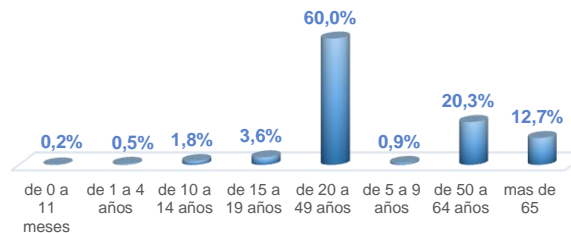

439.139

Casos confirmados con pruebas PCR

398.645

*Pacientes recuperados

Se han tomado **1.471.040** muestras para RT-PCR.

Este indicador, de actualización diaria, reporta el número acumulado de las muestras tomadas para la realización de la prueba RT-PCR en los laboratorios autorizados en Ecuador. Cabe indicar que puede existir más de una muestra por persona durante el proceso diagnóstico.

*90,82% pacientes recuperados respecto a confirmados PCR. Los **pacientes recuperados** son aquellos que han sido ingresado al sistema de vigilancia con al menos una prueba RT-PCR positivo, han pasado al menos 29 días desde la fecha de inicio de síntomas y están vivos. Este indicador se mostrará acumulado semanalmente cada domingo.

*Detalle de fallecidos

Confirmados	Probables	Total
15.484	5.567	21.051

*Fallecidos por Covid-19: corresponde a los fallecidos confirmados con una prueba RT-PCR positiva, fallecidos probables que son las personas con síntomas, otras pruebas de laboratorio o imagen relacionados a Covid-19, sin una prueba RT-PCR.

979.807

Total casos descartados

46.787

Casos con alta hospitalaria

764

Hospitalizados estables

444

Hospitalizados pronóstico reservado

Llamadas 171, relacionadas a Covid 19	Teleconsulta	Atenciones en establecimientos de salud - MSP	Seguimiento telefónico	Seguimiento en domicilio
2.132.643	139.308	28.022	492.550	141.350