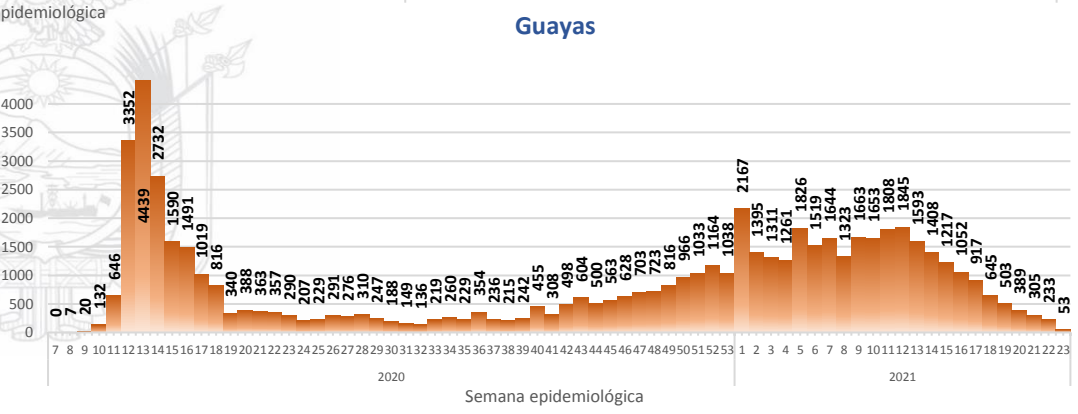

439.139

Casos confirmados con pruebas PCR

398.645

*Pacientes recuperados

Se han tomado **1.471.040** muestras para RT-PCR.

Este indicador, de actualización diaria, reporta el número acumulado de las muestras tomadas para la realización de la prueba RT-PCR en los laboratorios autorizados en Ecuador. Cabe indicar que puede existir más de una muestra por persona durante el proceso diagnóstico.

A fin de facilitar la lectura del indicador "casos fallecidos" y proporcionar la información desagregada por provincias se desglosa el número de fallecidos con Covid-19 confirmados por una prueba RT-PCR y los fallecidos probables con Covid-19.

Casos confirmados por grupo etario

Casos confirmados por sexo

Curva epidémica casos confirmados Covid-19 nos permite conocer la evolución de los casos confirmados con COVID-19 a lo largo de la pandemia, agrupados por semana epidemiológica, tomando en cuenta la fecha de inicio de síntomas.
 Semana epidemiológica: Es un periodo de tiempo adoptado a nivel internacional; inicia en domingo y termina en sábado y nos permite analizar la evolución de las enfermedades o eventos, sujetos a vigilancia epidemiológica.