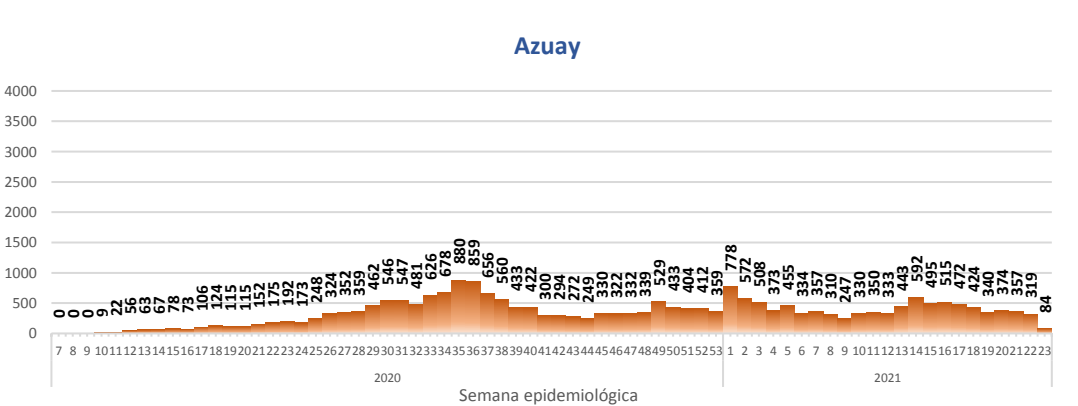

439.139

Casos confirmados con pruebas PCR

398.645

*Pacientes recuperados

Se han tomado **1.471.040** muestras para RT-PCR.

Este indicador, de actualización diaria, reporta el número acumulado de las muestras tomadas para la realización de la prueba RT-PCR en los laboratorios autorizados en Ecuador. Cabe indicar que puede existir más de una muestra por persona durante el proceso diagnóstico.

*Detalle de fallecidos

Confirmados	Probables	Total
15.484	5.567	21.051

*Fallecidos por Covid-19: corresponde a los fallecidos confirmados con una prueba RT-PCR positiva, fallecidos probables que son las personas con síntomas, otras pruebas de laboratorio o imagen relacionados a Covid-19, sin una prueba RT-PCR.

A fin de facilitar la lectura del indicador "casos fallecidos" y proporcionar la información desagregada por provincias se desglosa el número de fallecidos con Covid-19 confirmados por una prueba RT-PCR y los fallecidos probables con Covid-19.

Casos confirmados por grupo etario

Casos confirmados por sexo

Curva epidémica casos confirmados Covid-19 nos permite conocer la evolución de los casos confirmados con COVID-19 a lo largo de la pandemia, agrupados por semana epidemiológica, tomando en cuenta la fecha de inicio de síntomas.
 Semana epidemiológica: Es un periodo de tiempo adoptado a nivel internacional; inicia en domingo y termina en sábado y nos permite analizar la evolución de las enfermedades o eventos, sujetos a vigilancia epidemiológica.