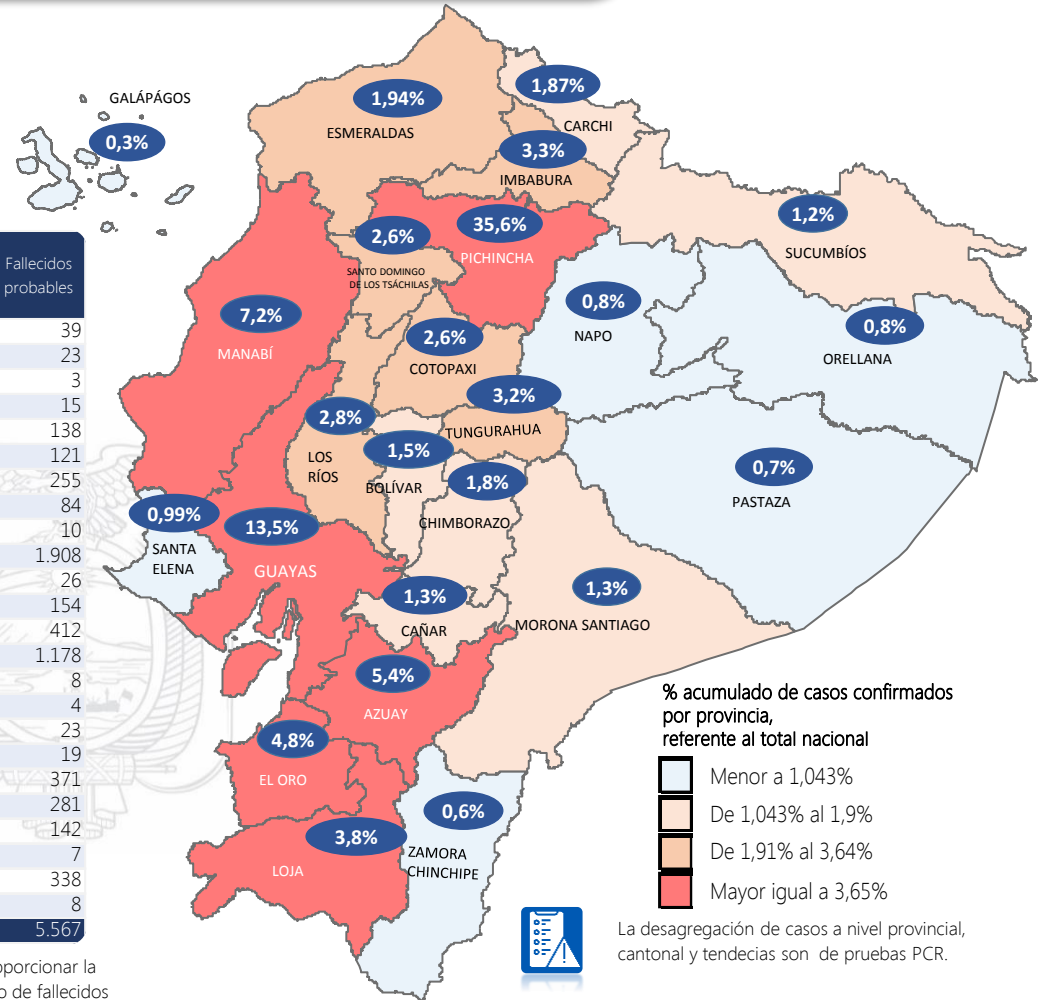

Casos confirmados por sexo

Provincia	Confirmados por RT-PCR	Fallecidos confirmados por RT-PCR	Fallecidos probables
Azuay	23.890	494	39
Bolívar	6.615	108	23
Carchi	8.214	274	3
Cañar	5.762	135	15
Chimborazo	8.123	520	138
Cotopaxi	11.286	546	121
El Oro	21.010	1.061	255
Esmeraldas	8.535	385	84
Galápagos	1.453	10	10
Guayas	59.499	2.696	1.908
Imbabura	14.328	405	26
Loja	16.570	550	154
Los Ríos	12.397	484	412
Manabí	31.406	2.492	1.178
Morona Santiago	5.841	58	8
Napo	3.354	106	4
Orellana	3.315	92	23
Pastaza	3.228	85	19
Pichincha	156.551	3.104	371
Santa Elena	4.344	420	281
Sto. Domingo Tsáchilas	11.377	682	142
Sucumbíos	5.286	173	7
Tungurahua	13.903	506	338
Zamora Chinchipe	2.852	98	8
Total	439.139	15.484	5.567

A fin de facilitar la lectura del indicador "casos fallecidos" y proporcionar la información desagregada por provincias se desglosa el número de fallecidos con Covid-19 confirmados por una prueba RT-PCR y los fallecidos probables con Covid-19.

Casos confirmados por grupo etario