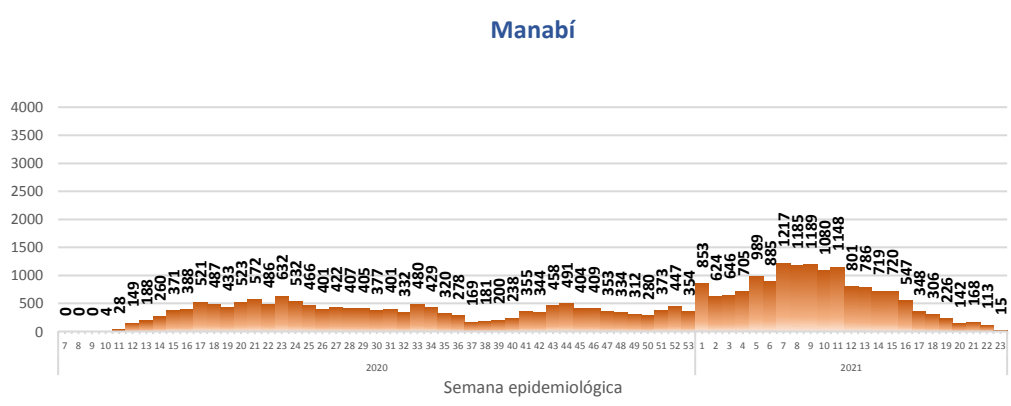

439.139

Casos confirmados con pruebas PCR

398.645

*Pacientes recuperados

Se han tomado **1.471.040** muestras para RT-PCR.

Este indicador, de actualización diaria, reporta el número acumulado de las muestras tomadas para la realización de la prueba RT-PCR en los laboratorios autorizados en Ecuador. Cabe indicar que puede existir más de una muestra por persona durante el proceso diagnóstico.

A fin de facilitar la lectura del indicador "casos fallecidos" y proporcionar la información desagregada por provincias se desglosa el número de fallecidos con Covid-19 confirmados por una prueba RT-PCR y los fallecidos probables con Covid-19.

Casos confirmados por grupo etario

Casos confirmados por sexo

Curva epidémica casos confirmados Covid-19 nos permite conocer la evolución de los casos confirmados con COVID-19 a lo largo de la pandemia, agrupados por semana epidemiológica, tomando en cuenta la fecha de inicio de síntomas.
 Semana epidemiológica: Es un periodo de tiempo adoptado a nivel internacional; inicia en domingo y termina en sábado y nos permite analizar la evolución de las enfermedades o eventos, sujetos a vigilancia epidemiológica.