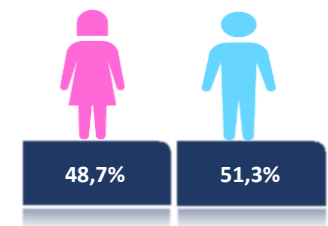

Casos confirmados por grupo etario

Casos confirmados por sexo

Curva epidémica casos confirmados Covid-19 nos permite conocer la evolución de los casos confirmados con COVID-19 a lo largo de la pandemia, agrupados por semana epidemiológica, tomando en cuenta la fecha de inicio de síntomas.
 Semana epidemiológica: Es un periodo de tiempo adoptado a nivel internacional; inicia en domingo y termina en sábado y nos permite analizar la evolución de las enfermedades o eventos, sujetos a vigilancia epidemiológica.