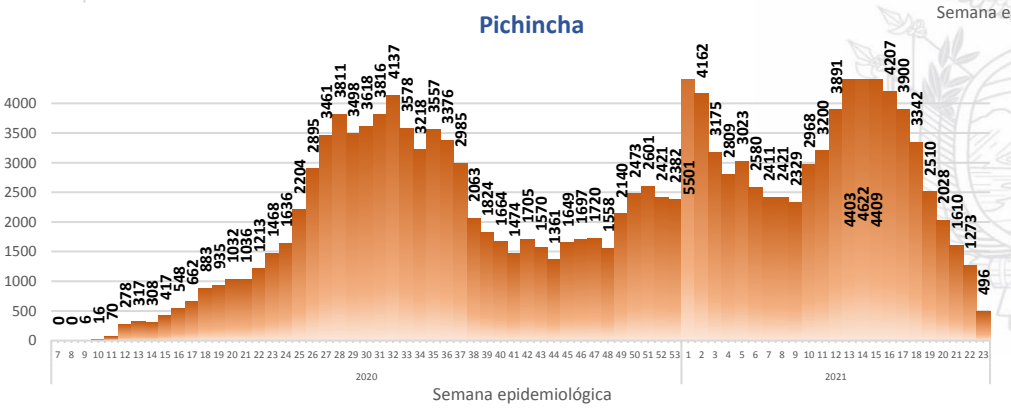

439.139

Casos confirmados con pruebas PCR

398.645

*Pacientes recuperados

Se han tomado **1.471.040** muestras para RT-PCR.

Este indicador, de actualización diaria, reporta el número acumulado de las muestras tomadas para la realización de la prueba RT-PCR en los laboratorios autorizados en Ecuador. Cabe indicar que puede existir más de una muestra por persona durante el proceso diagnóstico.

A fin de facilitar la lectura del indicador "casos fallecidos" y proporcionar la información desagregada por provincias se desglosa el número de fallecidos con Covid-19 confirmados por una prueba RT-PCR y los fallecidos probables con Covid-19.

Casos confirmados por grupo etario

Casos confirmados por sexo

Curva epidémica casos confirmados Covid-19 nos permite conocer la evolución de los casos confirmados con COVID-19 a lo largo de la pandemia, agrupados por semana epidemiológica, tomando en cuenta la fecha de inicio de síntomas.
 Semana epidemiológica: Es un periodo de tiempo adoptado a nivel internacional; inicia en domingo y termina en sábado y nos permite analizar la evolución de las enfermedades o eventos, sujetos a vigilancia epidemiológica.