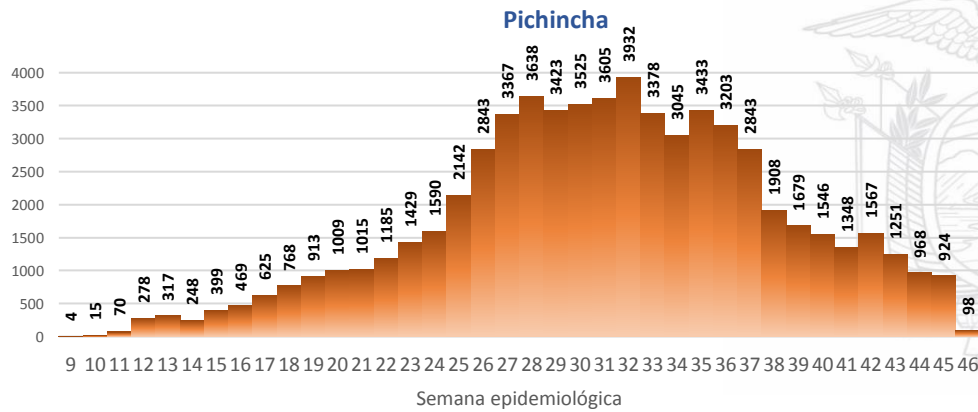

EL ORO

6.2%

AZUAY

0.9%

ZAMORA CHINCHIPE

3.7%

LOJA

% acumulado de casos confirmados por provincia, referente al total nacional

- Menor a 1%
- De 1% al 2%
- De 2% al 4%
- Mayor igual a 4%

La desagregación de casos a nivel provincial, cantonal y tendencias son de pruebas PCR.

Casos confirmados por grupo etario

Casos confirmados por sexo

SITUACIÓN NACIONAL POR COVID-19

INFOGRAFÍA N°261

Inicio 29/02/2020- Corte 14/11/2020 08:00

CURVA EPIDEMIOLÓGICA DE CASOS COVID-19 ACUMULADOS POR SEMANA EPIDEMIOLÓGICA

Curva epidémica casos confirmados Covid-19 nos permite conocer la evolución de los casos confirmados con COVID-19 a lo largo de la pandemia, agrupados por semana epidemiológica, tomando en cuenta la fecha de inicio de síntomas.

Semana epidemiológica: Es un periodo de tiempo adoptado a nivel internacional; inicia en domingo y termina en sábado y nos permite analizar la evolución de las enfermedades o eventos, sujetos a vigilancia epidemiológica.