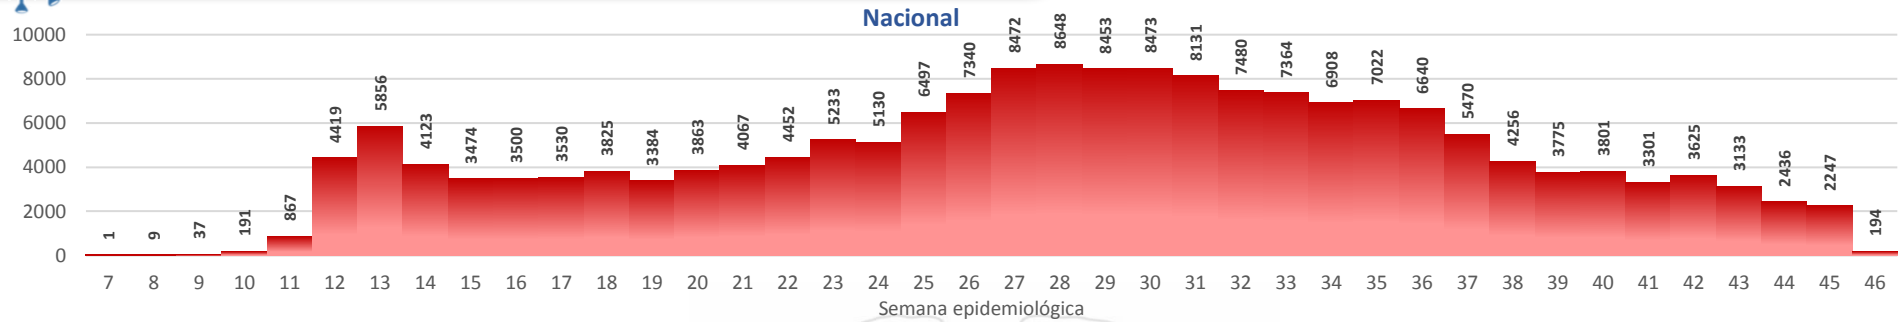

EL ORO

6.2%

AZUAY

0.9%

ZAMORA CHINCHIPE

3.7%

LOJA

% acumulado de casos confirmados por provincia, referente al total nacional

- Menor a 1%
- De 1% al 2%
- De 2% al 4%
- Mayor igual a 4%

La desagregación de casos a nivel provincial, cantonal y tendencias son de pruebas PCR.

Casos confirmados por grupo etario

Casos confirmados por sexo

SITUACIÓN NACIONAL POR COVID-19

INFOGRAFÍA N°261

Inicio 29/02/2020- Corte 14/11/2020 08:00

CURVA EPIDEMIOLÓGICA DE CASOS COVID-19 ACUMULADOS POR SEMANA EPIDEMIOLÓGICA

Curva epidémica casos confirmados Covid-19 nos permite conocer la evolución de los casos confirmados con COVID-19 a lo largo de la pandemia, agrupados por semana epidemiológica, tomando en cuenta la fecha de inicio de síntomas.

Semana epidemiológica: Es un periodo de tiempo adoptado a nivel internacional; inicia en domingo y termina en sábado y nos permite analizar la evolución de las enfermedades o eventos, sujetos a vigilancia epidemiológica.