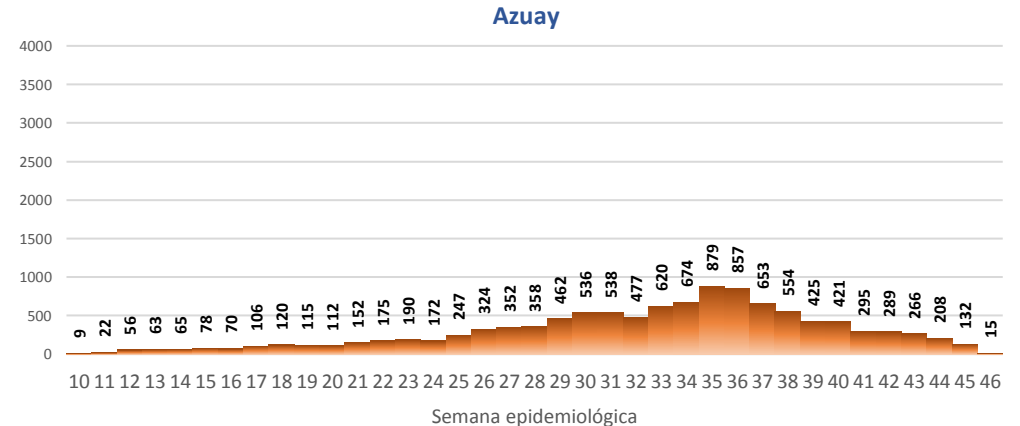

EL ORO

6.2%

AZUAY

0.9%

ZAMORA CHINCHIPE

3.7%

LOJA

% acumulado de casos confirmados por provincia, referente al total nacional

- Menor a 1%
- De 1% al 2%
- De 2% al 4%
- Mayor igual a 4%

La desagregación de casos a nivel provincial, cantonal y tendencias son de pruebas PCR.

Casos confirmados por grupo etario

Casos confirmados por sexo

SITUACIÓN NACIONAL POR COVID-19

INFOGRAFÍA N°261

Inicio 29/02/2020- Corte 14/11/2020 08:00

CURVA EPIDEMIOLÓGICA DE CASOS COVID-19 ACUMULADOS POR SEMANA EPIDEMIOLÓGICA

Curva epidémica casos confirmados Covid-19 nos permite conocer la evolución de los casos confirmados con COVID-19 a lo largo de la pandemia, agrupados por semana epidemiológica, tomando en cuenta la fecha de inicio de síntomas.