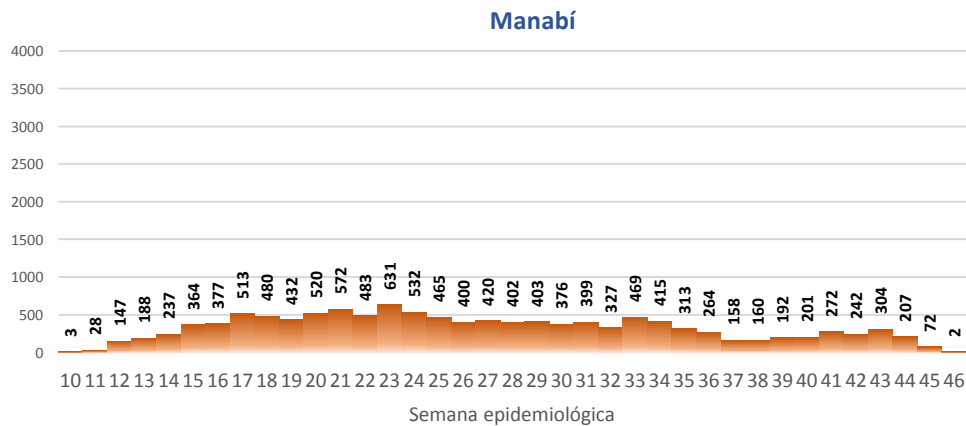

EL ORO

6.2%

AZUAY

0.9%

ZAMORA CHINCHIPE

3.7%

LOJA

% acumulado de casos confirmados por provincia, referente al total nacional

- Menor a 1%
- De 1% al 2%
- De 2% al 4%
- Mayor igual a 4%

La desagregación de casos a nivel provincial, cantonal y tendencias son de pruebas PCR.

Casos confirmados por grupo etario

Casos confirmados por sexo

SITUACIÓN NACIONAL POR COVID-19

INFOGRAFÍA N°261

Inicio 29/02/2020- Corte 14/11/2020 08:00

CURVA EPIDEMIOLÓGICA DE CASOS COVID-19 ACUMULADOS POR SEMANA EPIDEMIOLÓGICA

Curva epidémica casos confirmados Covid-19 nos permite conocer la evolución de los casos confirmados con COVID-19 a lo largo de la pandemia, agrupados por semana epidemiológica, tomando en cuenta la fecha de inicio de síntomas.