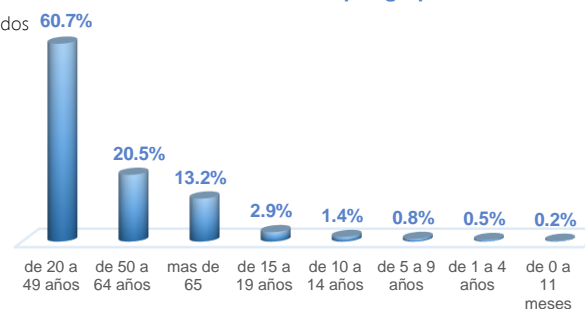

BOLÍVAR

1.5%

CHIMBORAZO

1.24

CAÑAR

1.7%

MORONA SANTIAGO

3.8%

EL ORO

6.2%

AZUAY

0.9%

ZAMORA CHINCHIPE

3.7%

LOJA

% acumulado de casos confirmados por provincia, referente al total nacional

- Menor a 1%
- De 1% al 2%
- De 2% al 4%
- Mayor igual a 4%

La desagregación de casos a nivel provincial, cantonal y tendencias son de pruebas PCR.

Casos confirmados por grupo etario

Casos confirmados por sexo