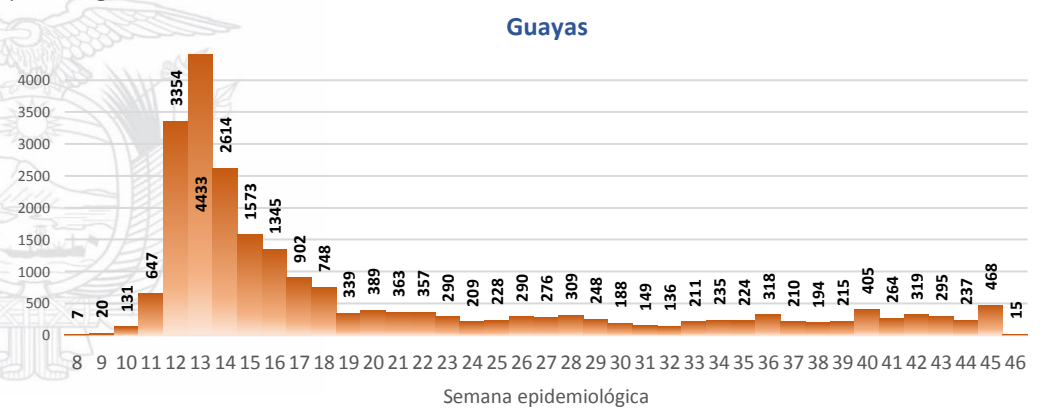

EL ORO

6.2%

AZUAY

0.9%

ZAMORA CHINCHIPE

3.7%

LOJA

% acumulado de casos confirmados por provincia, referente al total nacional

- Menor a 1%
- De 1% al 2%
- De 2% al 4%
- Mayor igual a 4%

La desagregación de casos a nivel provincial, cantonal y tendencias son de pruebas PCR.

Casos confirmados por grupo etario

Casos confirmados por sexo

SITUACIÓN NACIONAL POR COVID-19

INFOGRAFÍA N°261

Inicio 29/02/2020- Corte 14/11/2020 08:00

CURVA EPIDEMIOLÓGICA DE CASOS COVID-19 ACUMULADOS POR SEMANA EPIDEMIOLÓGICA

Curva epidémica casos confirmados Covid-19 nos permite conocer la evolución de los casos confirmados con COVID-19 a lo largo de la pandemia, agrupados por semana epidemiológica, tomando en cuenta la fecha de inicio de síntomas.