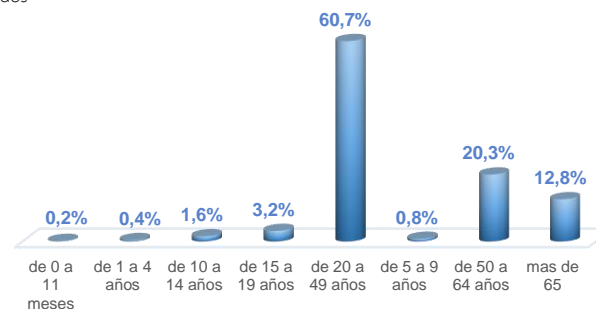

Casos confirmados por grupo etario

Casos confirmados por sexo