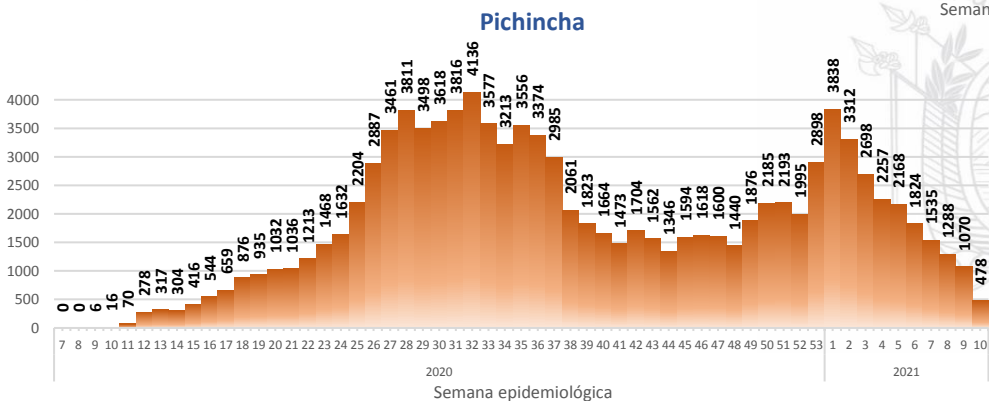

Casos confirmados por grupo etario

Casos confirmados por sexo

SITUACIÓN NACIONAL POR COVID-19 INFOGRAFÍA N°382

Inicio 29/02/2020- Corte 15/03/2021 08:00

CURVA EPIDEMIOLÓGICA DE CASOS COVID-19 ACUMULADOS POR SEMANA EPIDEMIOLÓGICA

Curva epidémica casos confirmados Covid-19 nos permite conocer la evolución de los casos confirmados con COVID-19 a lo largo de la pandemia, agrupados por semana epidemiológica, tomando en cuenta la fecha de inicio de síntomas.

Semana epidemiológica: Es un periodo de tiempo adoptado a nivel internacional; inicia en domingo y termina en sábado y nos permite analizar la evolución de las enfermedades o eventos, sujetos a vigilancia epidemiológica.