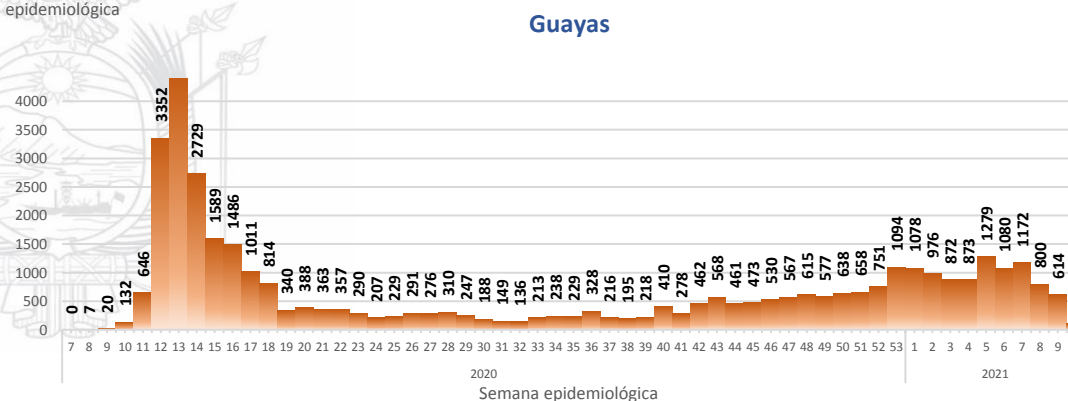

Casos confirmados por grupo etario

Casos confirmados por sexo

SITUACIÓN NACIONAL POR COVID-19 INFOGRAFÍA N°382

Inicio 29/02/2020- Corte 15/03/2021 08:00

CURVA EPIDEMIOLÓGICA DE CASOS COVID-19 ACUMULADOS POR SEMANA EPIDEMIOLÓGICA

Curva epidémica casos confirmados Covid-19 nos permite conocer la evolución de los casos confirmados con COVID-19 a lo largo de la pandemia, agrupados por semana epidemiológica, tomando en cuenta la fecha de inicio de síntomas.

Semana epidemiológica: Es un periodo de tiempo adoptado a nivel internacional; inicia en domingo y termina en sábado y nos permite analizar la evolución de las enfermedades o eventos, sujetos a vigilancia epidemiológica.