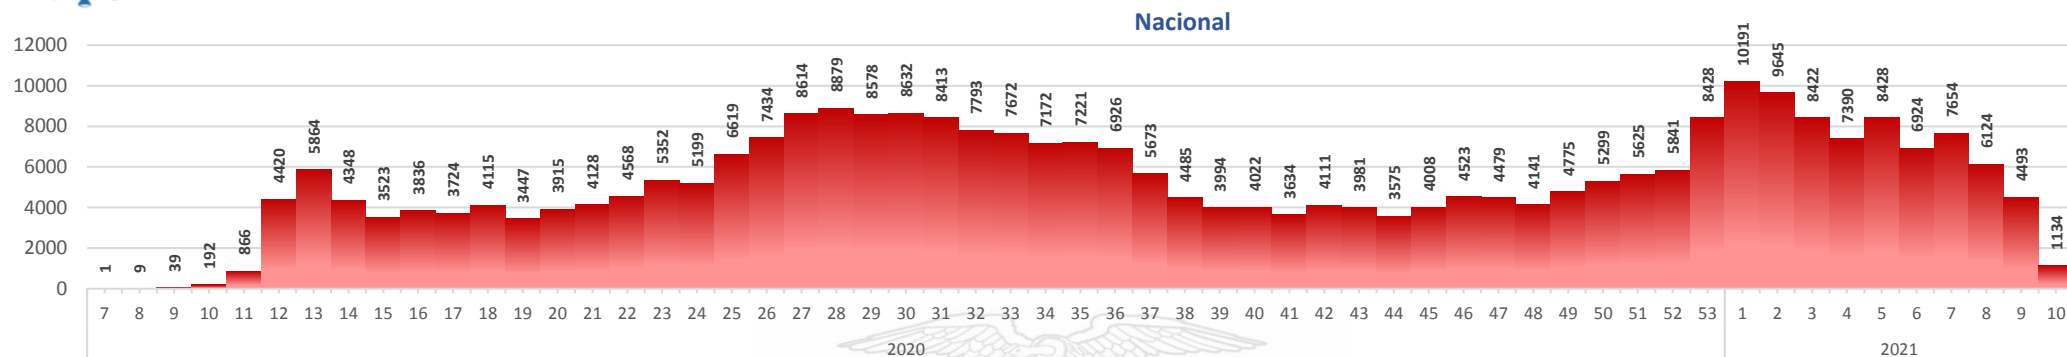

Casos confirmados por grupo etario

Casos confirmados por sexo

SITUACIÓN NACIONAL POR COVID-19 INFOGRAFÍA N°382

Inicio 29/02/2020- Corte 15/03/2021 08:00

CURVA EPIDEMIOLÓGICA DE CASOS COVID-19 ACUMULADOS POR SEMANA EPIDEMIOLÓGICA

Curva epidémica casos confirmados Covid-19 nos permite conocer la evolución de los casos confirmados con COVID-19 a lo largo de la pandemia, agrupados por semana epidemiológica, tomando en cuenta la fecha de inicio de síntomas.

Semana epidemiológica: Es un periodo de tiempo adoptado a nivel internacional; inicia en domingo y termina en sábado y nos permite analizar la evolución de las enfermedades o eventos, sujetos a vigilancia epidemiológica.