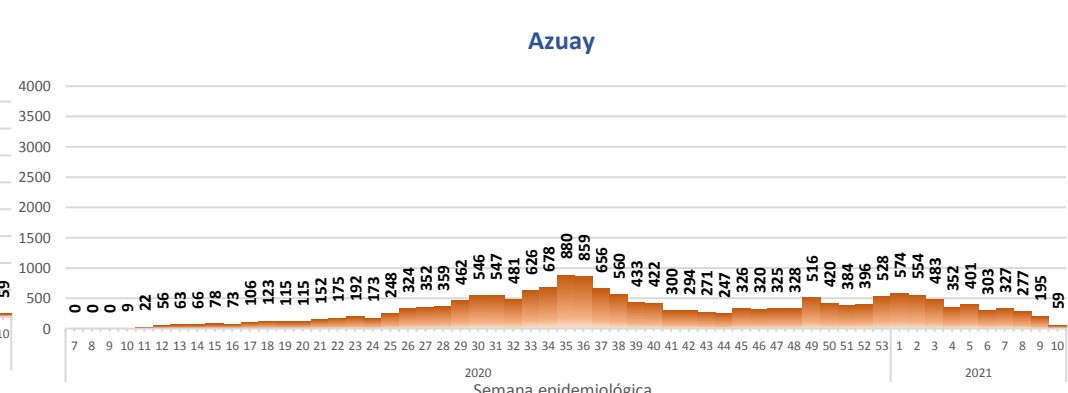

Casos confirmados por grupo etario

Casos confirmados por sexo

SITUACIÓN NACIONAL POR COVID-19 INFOGRAFÍA N°382

Inicio 29/02/2020- Corte 15/03/2021 08:00

CURVA EPIDEMIOLÓGICA DE CASOS COVID-19 ACUMULADOS POR SEMANA EPIDEMIOLÓGICA

Curva epidémica casos confirmados Covid-19 nos permite conocer la evolución de los casos confirmados con COVID-19 a lo largo de la pandemia, agrupados por semana epidemiológica, tomando en cuenta la fecha de inicio de síntomas.

Semana epidemiológica: Es un periodo de tiempo adoptado a nivel internacional; inicia en domingo y termina en sábado y nos permite analizar la evolución de las enfermedades o eventos, sujetos a vigilancia epidemiológica.