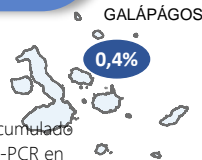

La desagregación de casos a nivel provincial, cantonal y tendencias son de pruebas PCR.

711.022

Total casos descartados

33.469

Casos con alta hospitalaria