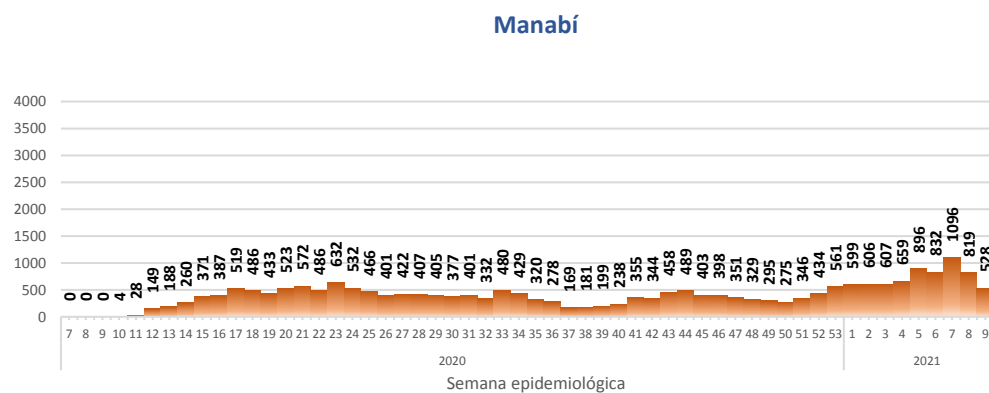

Casos confirmados por grupo etario

Casos confirmados por sexo

SITUACIÓN NACIONAL POR COVID-19 INFOGRAFÍA N°382

Inicio 29/02/2020- Corte 15/03/2021 08:00

CURVA EPIDEMIOLÓGICA DE CASOS COVID-19 ACUMULADOS POR SEMANA EPIDEMIOLÓGICA

Curva epidémica casos confirmados Covid-19 nos permite conocer la evolución de los casos confirmados con COVID-19 a lo largo de la pandemia, agrupados por semana epidemiológica, tomando en cuenta la fecha de inicio de síntomas.

Semana epidemiológica: Es un periodo de tiempo adoptado a nivel internacional; inicia en domingo y termina en sábado y nos permite analizar la evolución de las enfermedades o eventos, sujetos a vigilancia epidemiológica.