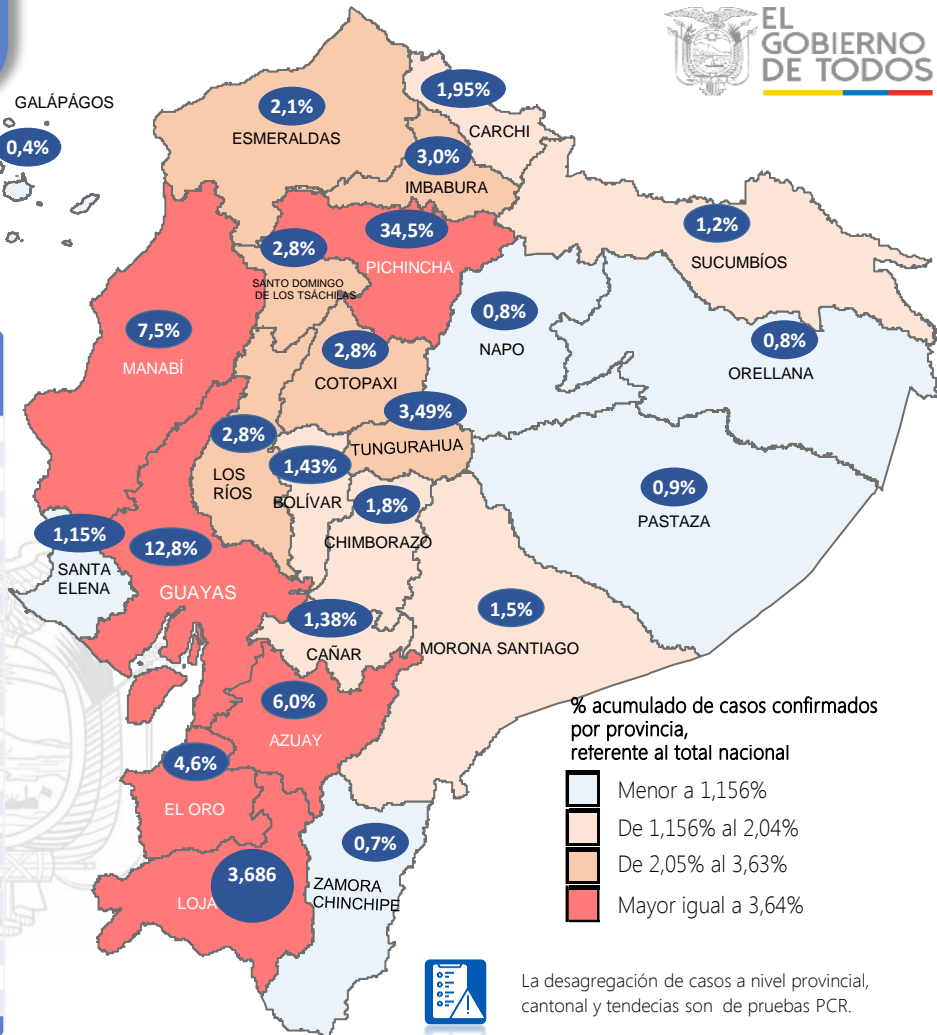

*Detalle de fallecidos

Confirmados	Probables	Total
11.450	4.790	16.240

*Fallecidos por Covid-19: corresponde a los fallecidos confirmados con una prueba RT-PCR positiva, fallecidos probables que son las personas con síntomas, otras pruebas de laboratorio o imagen relacionados a Covid-19, sin una prueba RT-PCR.

Provincia	Confirmados por RT-PCR	Fallecidos confirmados por RT-PCR	Fallecidos probables
Azuay	18.131	321	28
Bolívar	4.315	83	17
Carchi	5.909	197	3
Cañar	4.160	113	8
Chimborazo	5.448	402	129
Cotopaxi	8.487	392	88
El Oro	13.863	738	218
Esmeraldas	6.482	277	59
Galápagos	1.323	8	6
Guayas	38.572	2.099	1.720
Imbabura	9.095	272	20
Loja	11.151	319	56
Los Ríos	8.334	395	253
Manabí	22.814	1.660	1.088
Morona Santiago	4.509	47	0
Napo	2.277	87	3
Orellana	2.374	61	20
Pastaza	2.692	69	17
Pichincha	104.438	2.396	321
Santa Elena	3.467	410	280
Sto. Domingo Tsáchilas	8.489	492	124
Sucumbíos	3.581	113	3
Tungurahua	10.566	433	327
Zamora Chinchipe	2.021	66	2
Total	302.498	11.450	4.790

A fin de facilitar la lectura del indicador "casos fallecidos" y proporcionar la información desagregada por provincias se desglosa el número de fallecidos con Covid-19 confirmados por una prueba RT-PCR y los fallecidos probables con Covid-19.