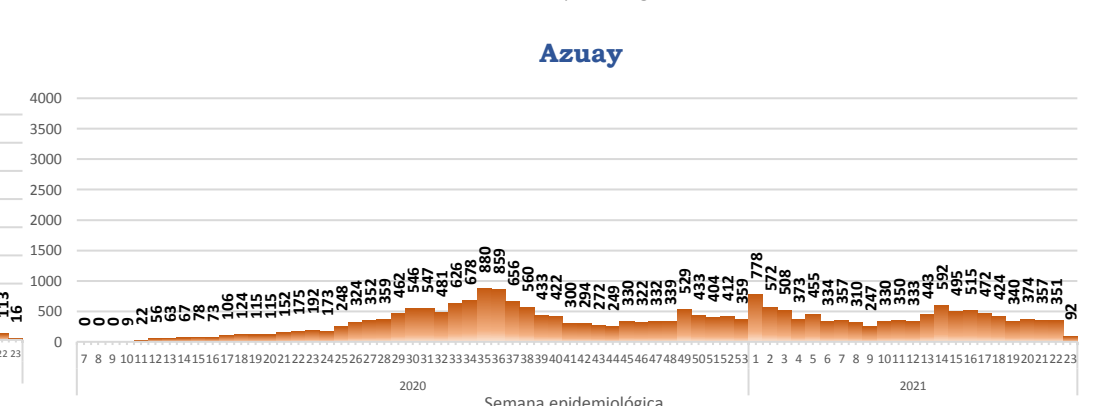

439.374

Casos confirmados con pruebas PCR

***90,82%** pacientes recuperados respecto a confirmados PCR
Los pacientes recuperados son aquellos que han sido ingresado al sistema de vigilancia con al menos una prueba RT-PCR positivo, han pasado al menos 29 días desde la fecha de inicio de síntomas y están vivos. Este indicador se mostrará acumulado semanalmente cada domingo.

Llamadas 171, relacionadas a Covid 19	Teleconsulta	Atenciones en establecimientos de salud - MSP	Seguimiento telefónico	Seguimiento en domicilio
2.134.694	139.365	28.061	493.150	141.650

- Llamadas al 171 relacionadas a Covid-19: número de llamadas (acumuladas) atendidas por la plataforma 171 relacionadas a Covid-19.
- Teleconsulta: ciudadanos atendidos a través del APP SALUDEc y por un médico del 171.
- Atenciones en establecimientos de salud del MSP: citas agendadas a través del 171 en establecimientos del primer nivel de atención.
- Seguimiento telefónico: llamadas a pacientes con diagnóstico confirmado, seguidos vía telefónica en primer nivel, por un profesional del MSP.
- Seguimiento en domicilio: visitas domiciliarias a pacientes con diagnóstico confirmado, desde el primer nivel de atención, por un profesional del MSP.

La desagregación de casos a nivel provincial, cantonal y tendencias son de pruebas PCR.

Casos confirmados por grupo etario

Casos confirmados por sexo

Curva epidémica casos confirmados Covid-19 nos permite conocer la evolución de los casos confirmados con COVID-19 a lo largo de la pandemia, agrupados por semana epidemiológica, tomando en cuenta la fecha de inicio de síntomas.

Semana epidemiológica: Es un periodo de tiempo adoptado a nivel internacional; inicia en domingo y termina en sábado y nos permite analizar la evolución de las enfermedades o eventos, sujetos a vigilancia epidemiológica.