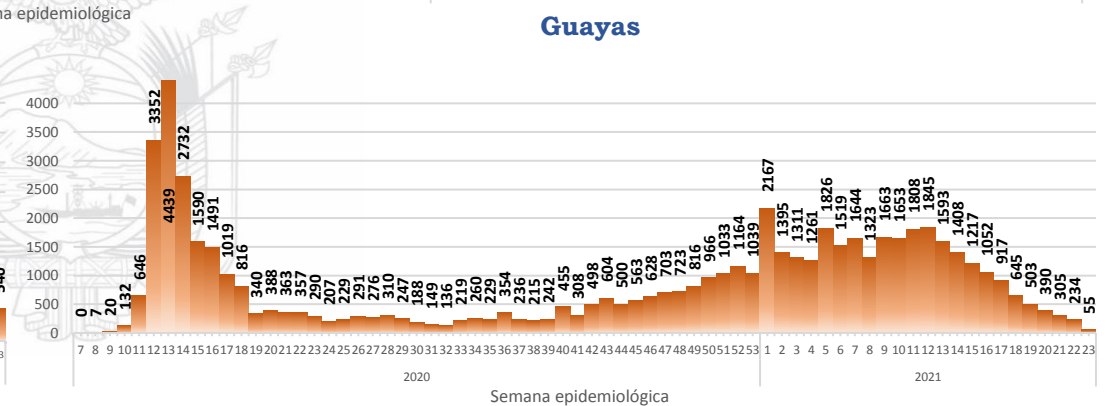

*Detalle de fallecidos

Confirmados	Probables	Total
15.490	5.571	21.061

***Fallecidos por Covid-19:** corresponde a los fallecidos confirmados con una prueba RT-PCR positiva, fallecidos probables que son las personas con síntomas, otras pruebas de laboratorio o imagen relacionados a Covid-19, sin una prueba RT-PCR.

Llamadas 171, relacionadas a Covid 19	Teleconsulta	Atenciones en establecimientos de salud - MSP	Seguimiento telefónico	Seguimiento en domicilio
2.134.694	139.365	28.061	493.150	141.650

- Llamadas al 171 relacionadas a Covid-19: número de llamadas (acumuladas) atendidas por la plataforma 171 relacionadas a Covid-19.
- Teleconsulta: ciudadanos atendidos a través del APP SALUDEc y por un médico del 171.
- Atenciones en establecimientos de salud del MSP: citas agendadas a través del 171 en establecimientos del primer nivel de atención.
- Seguimiento telefónico: llamadas a pacientes con diagnóstico confirmado, seguidos vía telefónica en primer nivel, por un profesional del MSP.
- Seguimiento en domicilio: visitas domiciliarias a pacientes con diagnóstico confirmado, desde el primer nivel de atención, por un profesional del MSP.

La desagregación de casos a nivel provincial, cantonal y tendencias son de pruebas PCR.

Casos confirmados por grupo etario

Casos confirmados por sexo

Curva epidémica casos confirmados Covid-19 nos permite conocer la evolución de los casos confirmados con COVID-19 a lo largo de la pandemia, agrupados por semana epidemiológica, tomando en cuenta la fecha de inicio de síntomas.

Semana epidemiológica: Es un periodo de tiempo adoptado a nivel internacional; inicia en domingo y termina en sábado y nos permite analizar la evolución de las enfermedades o eventos, sujetos a vigilancia epidemiológica.