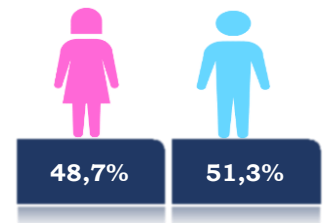

Llamadas 171, relacionadas a Covid 19	Teleconsulta	Atenciones en establecimientos de salud - MSP	Seguimiento telefónico	Seguimiento en domicilio
2.134.694	139.365	28.061	493.150	141.650

- Llamadas al 171 relacionadas a Covid-19: número de llamadas (acumuladas) atendidas por la plataforma 171 relacionadas a Covid-19.
- Teleconsulta: ciudadanos atendidos a través del APP SALUDEc y por un médico del 171.
- Atenciones en establecimientos de salud del MSP: citas agendadas a través del 171 en establecimientos del primer nivel de atención.
- Seguimiento telefónico: llamadas a pacientes con diagnóstico confirmado, seguidos vía telefónica en primer nivel, por un profesional del MSP.
- Seguimiento en domicilio: visitas domiciliarias a pacientes con diagnóstico confirmado, desde el primer nivel de atención, por un profesional del MSP.

La desagregación de casos a nivel provincial, cantonal y tendencias son de pruebas PCR.

Casos confirmados por grupo etario

Casos confirmados por sexo

Curva epidémica casos confirmados Covid-19 nos permite conocer la evolución de los casos confirmados con COVID-19 a lo largo de la pandemia, agrupados por semana epidemiológica, tomando en cuenta la fecha de inicio de síntomas.