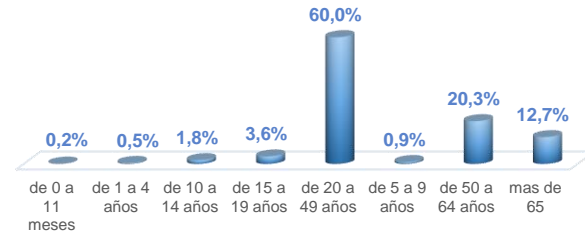

*Detalle de fallecidos

Confirmados	Probables	Total
15.490	5.571	21.061

***Fallecidos por Covid-19:** corresponde a los fallecidos confirmados con una prueba RT-PCR positiva, fallecidos probables que son las personas con síntomas, otras pruebas de laboratorio o imagen relacionados a Covid-19, sin una prueba RT-PCR.

980.824

Total casos descartados

46.864

Casos con alta hospitalaria

741

Hospitalizados estables

434

Hospitalizados pronóstico reservado

La desagregación de casos a nivel provincial, cantonal y tendencias son de pruebas PCR.

Casos confirmados por grupo etario

Casos confirmados por sexo

Curva epidémica casos confirmados Covid-19 nos permite conocer la evolución de los casos confirmados con COVID-19 a lo largo de la pandemia, agrupados por semana epidemiológica, tomando en cuenta la fecha de inicio de síntomas.