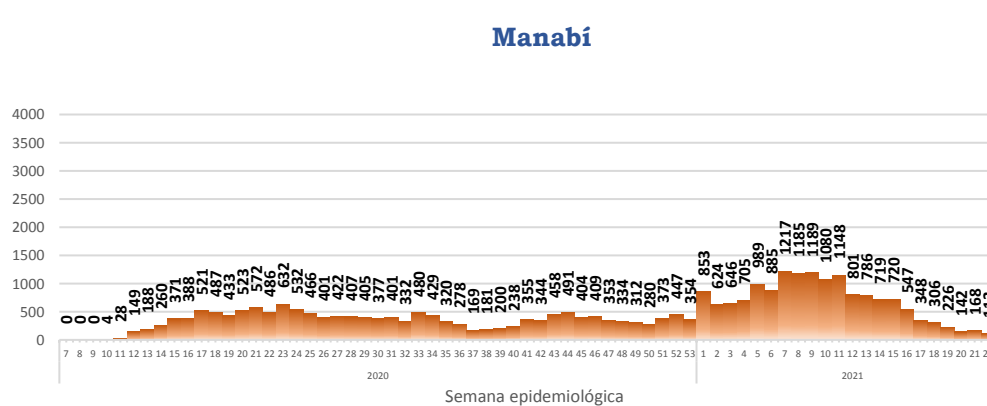

398.645

***Pacientes recuperados**

Se han tomado **1.472.652** muestras para RT-PCR.

Este indicador, de actualización diaria, reporta el número acumulado de las muestras tomadas para la realización de la prueba RT-PCR en los laboratorios autorizados en Ecuador. Cabe indicar que puede existir más de una muestra por persona durante el proceso diagnóstico.

Llamadas 171, relacionadas a Covid 19	Teleconsulta	Atenciones en establecimientos de salud - MSP	Seguimiento telefónico	Seguimiento en domicilio
2.134.694	139.365	28.061	493.150	141.650

- Llamadas al 171 relacionadas a Covid-19: número de llamadas (acumuladas) atendidas por la plataforma 171 relacionadas a Covid-19.
- Teleconsulta: ciudadanos atendidos a través del APP SALUDEc y por un médico del 171.
- Atenciones en establecimientos de salud del MSP: citas agendadas a través del 171 en establecimientos del primer nivel de atención.
- Seguimiento telefónico: llamadas a pacientes con diagnóstico confirmado, seguidos vía telefónica en primer nivel, por un profesional del MSP.
- Seguimiento en domicilio: visitas domiciliarias a pacientes con diagnóstico confirmado, desde el primer nivel de atención, por un profesional del MSP.

La desagregación de casos a nivel provincial, cantonal y tendencias son de pruebas PCR.

Casos confirmados por grupo etario

Casos confirmados por sexo

Curva epidémica casos confirmados Covid-19 nos permite conocer la evolución de los casos confirmados con COVID-19 a lo largo de la pandemia, agrupados por semana epidemiológica, tomando en cuenta la fecha de inicio de síntomas.

Semana epidemiológica: Es un periodo de tiempo adoptado a nivel internacional; inicia en domingo y termina en sábado y nos permite analizar la evolución de las enfermedades o eventos, sujetos a vigilancia epidemiológica.