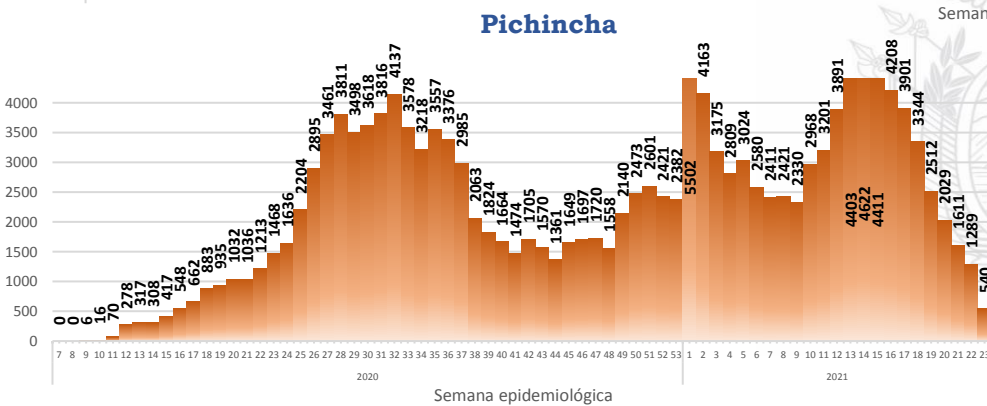

398.645

***Pacientes recuperados**

Se han tomado **1.472.652** muestras para RT-PCR.

Este indicador, de actualización diaria, reporta el número acumulado de las muestras tomadas para la realización de la prueba RT-PCR en los laboratorios autorizados en Ecuador. Cabe indicar que puede existir más de una muestra por persona durante el proceso diagnóstico.

Llamadas 171, relacionadas a Covid 19	Teleconsulta	Atenciones en establecimientos de salud - MSP	Seguimiento telefónico	Seguimiento en domicilio
2.134.694	139.365	28.061	493.150	141.650

- Llamadas al 171 relacionadas a Covid-19: número de llamadas (acumuladas) atendidas por la plataforma 171 relacionadas a Covid-19.
- Teleconsulta: ciudadanos atendidos a través del APP SALUDEc y por un médico del 171.
- Atenciones en establecimientos de salud del MSP: citas agendadas a través del 171 en establecimientos del primer nivel de atención.
- Seguimiento telefónico: llamadas a pacientes con diagnóstico confirmado, seguidos vía telefónica en primer nivel, por un profesional del MSP.
- Seguimiento en domicilio: visitas domiciliarias a pacientes con diagnóstico confirmado, desde el primer nivel de atención, por un profesional del MSP.

La desagregación de casos a nivel provincial, cantonal y tendencias son de pruebas PCR.

Casos confirmados por grupo etario

Casos confirmados por sexo

Curva epidémica casos confirmados Covid-19 nos permite conocer la evolución de los casos confirmados con COVID-19 a lo largo de la pandemia, agrupados por semana epidemiológica, tomando en cuenta la fecha de inicio de síntomas.

Semana epidemiológica: Es un periodo de tiempo adoptado a nivel internacional; inicia en domingo y termina en sábado y nos permite analizar la evolución de las enfermedades o eventos, sujetos a vigilancia epidemiológica.