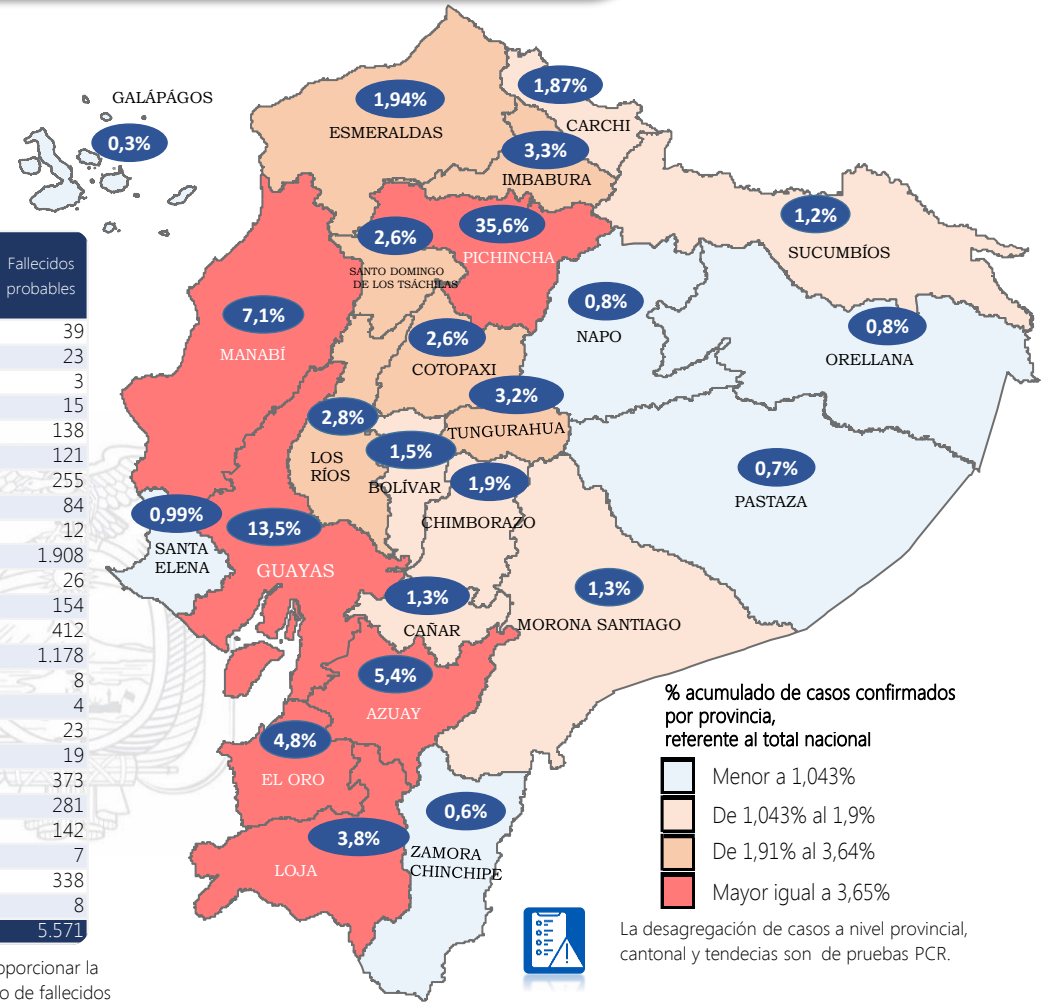

A fin de facilitar la lectura del indicador "casos fallecidos" y proporcionar la información desagregada por provincias se desglosa el número de fallecidos con Covid-19 confirmados por una prueba RT-PCR y los fallecidos probables con Covid-19.

980.824

Total casos descartados

46.864

Casos con alta hospitalaria

741

Hospitalizados estables

434

Hospitalizados pronóstico reservado

Llamadas 171, relacionadas a Covid 19	Teleconsulta	Atenciones en establecimientos de salud - MSP	Seguimiento telefónico	Seguimiento en domicilio
2.134.694	139.365	28.061	493.150	141.650

- Llamadas al 171 relacionadas a Covid-19: número de llamadas (acumuladas) atendidas por la plataforma 171 relacionadas a Covid-19.
- Teleconsulta: ciudadanos atendidos a través del APP SALUDEc y por un médico del 171.
- Atenciones en establecimientos de salud del MSP: citas agendadas a través del 171 en establecimientos del primer nivel de atención.
- Seguimiento telefónico: llamadas a pacientes con diagnóstico confirmado, seguidos vía telefónica en primer nivel, por un profesional del MSP.
- Seguimiento en domicilio: visitas domiciliarias a pacientes con diagnóstico confirmado, desde el primer nivel de atención, por un profesional del MSP.

Semana epidemiológica: Es un periodo de tiempo adoptado a nivel internacional; inicia en domingo y termina en sábado y nos permite analizar la evolución de las enfermedades o eventos, sujetos a vigilancia epidemiológica.