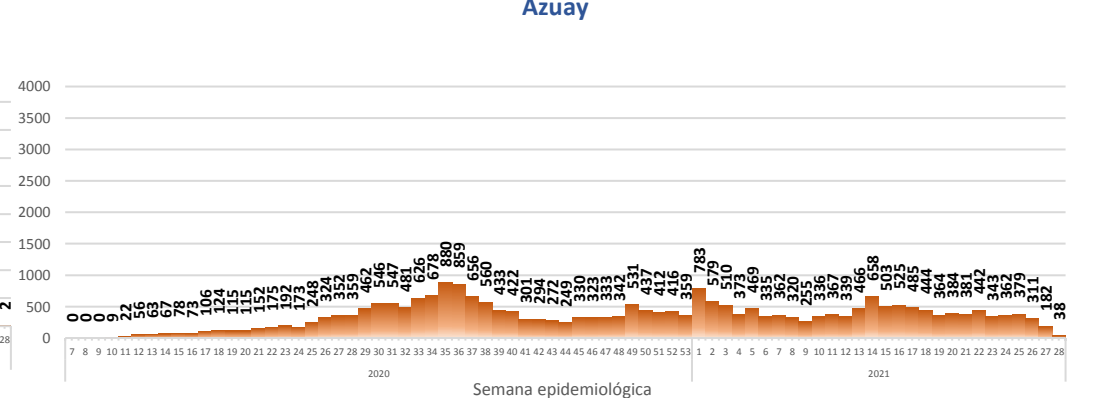

472.722

Casos confirmados con pruebas PCR

437.167

*Pacientes recuperados

Se han tomado **1.595.745** muestras para RT-PCR.

Este indicador, de actualización diaria, reporta el número acumulado de las muestras tomadas para la realización de la prueba RT-PCR en los laboratorios autorizados en Ecuador. Cabe indicar que puede existir más de una muestra por persona durante el proceso diagnóstico.

Llamadas 171, relacionadas a Covid 19	Teleconsulta	Atenciones en establecimientos de salud - MSP	Seguimiento telefónico	Seguimiento en domicilio
2.486.525	142.085	29.617	504.550	149.588

- Llamadas al 171 relacionadas a Covid-19: número de llamadas (acumuladas) atendidas por la plataforma 171 relacionadas a Covid-19.
- Teleconsulta: ciudadanos atendidos a través del APP SALUDEc y por un médico del 171.
- Atenciones en establecimientos de salud del MSP: citas agendadas a través del 171 en establecimientos del primer nivel de atención.
- Seguimiento telefónico: llamadas a pacientes con diagnóstico confirmado, seguidos vía telefónica en primer nivel, por un profesional del MSP.
- Seguimiento en domicilio: visitas domiciliarias a pacientes con diagnóstico confirmado, desde el primer nivel de atención, por un profesional del MSP.

Casos confirmados por grupo etario

Casos confirmados por sexo

Curva epidémica casos confirmados Covid-19 nos permite conocer la evolución de los casos confirmados con COVID-19 a lo largo de la pandemia, agrupados por semana epidemiológica, tomando en cuenta la fecha de inicio de síntomas.

Semana epidemiológica: Es un periodo de tiempo adoptado a nivel internacional; inicia en domingo y termina en sábado y nos permite analizar la evolución de las enfermedades o eventos, sujetos a vigilancia epidemiológica.