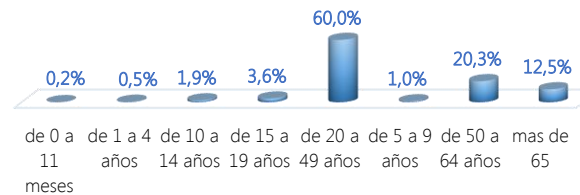

Casos confirmados por grupo etario