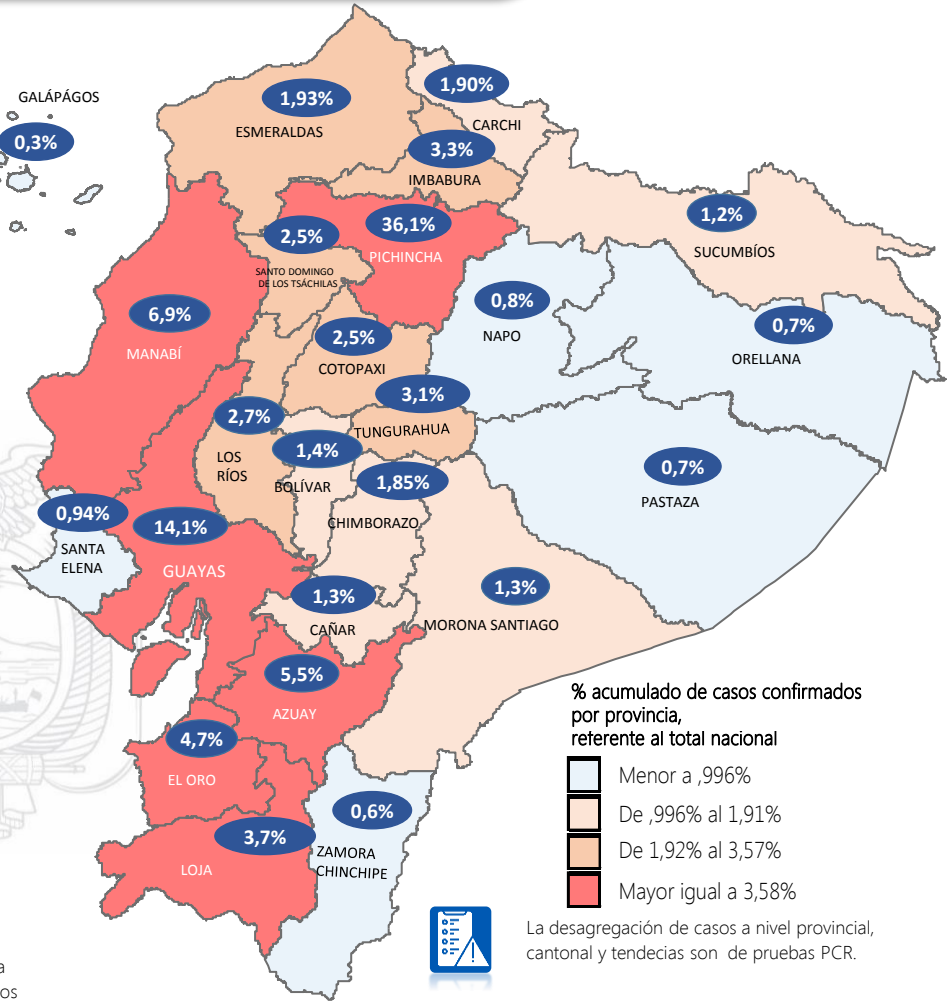

***93,34%** pacientes recuperados respecto a confirmados PCR
Los **pacientes recuperados** son aquellos que han sido ingresado al sistema de vigilancia con al menos una prueba RT-PCR positivo, han pasado al menos 29 días desde la fecha de inicio de síntomas y están vivos. Este indicador se mostrará acumulado semanalmente cada domingo.

*Detalle de fallecidos

Confirmados	Probables	Total
16.163	5.709	21.872

***Fallecidos por Covid-19:** corresponde a los fallecidos confirmados con una prueba RT-PCR positiva, fallecidos probables que son las personas con síntomas, otras pruebas de laboratorio o imagen relacionados a Covid-19, sin una prueba RT-PCR.

1.069.451

Total casos descartados

48.969

Casos con alta hospitalaria

650

Hospitalizados estables

427

Hospitalizados pronóstico reservado

Llamadas 171, relacionadas a Covid 19	Teleconsulta	Atenciones en establecimientos de salud - MSP	Seguimiento telefónico	Seguimiento en domicilio
2.486.525	142.085	29.617	504.550	149.588