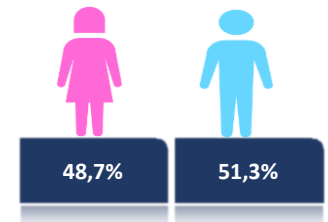

Casos confirmados por sexo