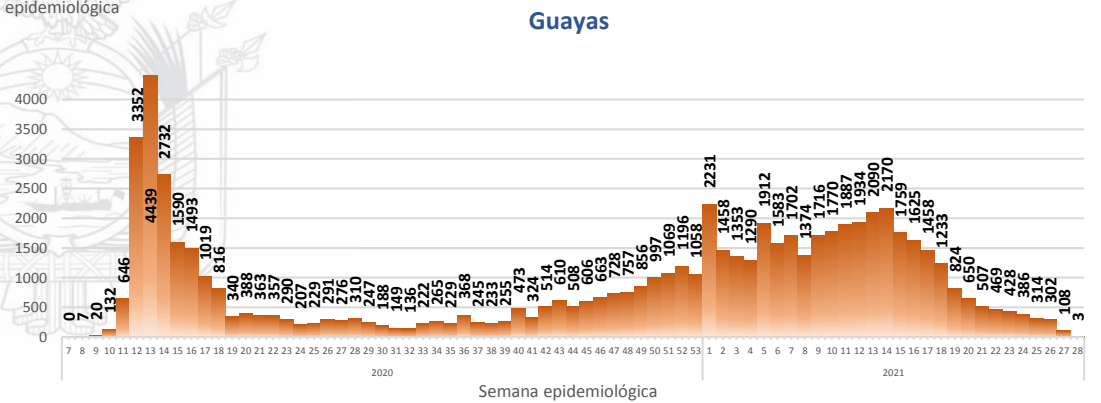

472.722

Casos confirmados con pruebas PCR

437.167

*Pacientes recuperados

Se han tomado **1.595.745** muestras para RT-PCR.

Este indicador, de actualización diaria, reporta el número acumulado de las muestras tomadas para la realización de la prueba RT-PCR en los laboratorios autorizados en Ecuador. Cabe indicar que puede existir más de una muestra por persona durante el proceso diagnóstico.

Llamadas 171, relacionadas a Covid 19	Teleconsulta	Atenciones en establecimientos de salud - MSP	Seguimiento telefónico	Seguimiento en domicilio
2.486.525	142.085	29.617	504.550	149.588

- Llamadas al 171 relacionadas a Covid-19: número de llamadas (acumuladas) atendidas por la plataforma 171 relacionadas a Covid-19.
- Teleconsulta: ciudadanos atendidos a través del APP SALUDEc y por un médico del 171.
- Atenciones en establecimientos de salud del MSP: citas agendadas a través del 171 en establecimientos del primer nivel de atención.
- Seguimiento telefónico: llamadas a pacientes con diagnóstico confirmado, seguidos vía telefónica en primer nivel, por un profesional del MSP.
- Seguimiento en domicilio: visitas domiciliarias a pacientes con diagnóstico confirmado, desde el primer nivel de atención, por un profesional del MSP.

Casos confirmados por grupo etario

Casos confirmados por sexo

Curva epidémica casos confirmados Covid-19 nos permite conocer la evolución de los casos confirmados con COVID-19 a lo largo de la pandemia, agrupados por semana epidemiológica, tomando en cuenta la fecha de inicio de síntomas.

Semana epidemiológica: Es un periodo de tiempo adoptado a nivel internacional; inicia en domingo y termina en sábado y nos permite analizar la evolución de las enfermedades o eventos, sujetos a vigilancia epidemiológica.