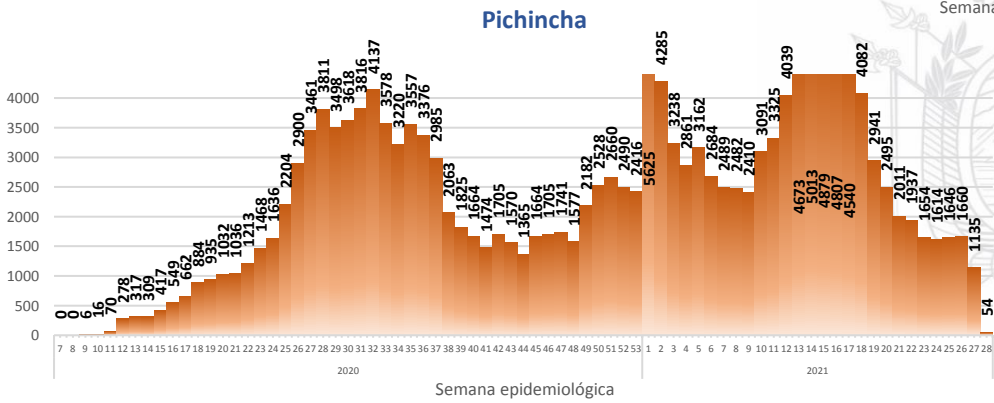

472.722

Casos confirmados con pruebas PCR

437.167

*Pacientes recuperados

Se han tomado **1.595.745** muestras para RT-PCR.

Este indicador, de actualización diaria, reporta el número acumulado de las muestras tomadas para la realización de la prueba RT-PCR en los laboratorios autorizados en Ecuador. Cabe indicar que puede existir más de una muestra por persona durante el proceso diagnóstico.

Llamadas 171, relacionadas a Covid 19	Teleconsulta	Atenciones en establecimientos de salud - MSP	Seguimiento telefónico	Seguimiento en domicilio
2.486.525	142.085	29.617	504.550	149.588

- Llamadas al 171 relacionadas a Covid-19: número de llamadas (acumuladas) atendidas por la plataforma 171 relacionadas a Covid-19.
- Teleconsulta: ciudadanos atendidos a través del APP SALUDEc y por un médico del 171.
- Atenciones en establecimientos de salud del MSP: citas agendadas a través del 171 en establecimientos del primer nivel de atención.
- Seguimiento telefónico: llamadas a pacientes con diagnóstico confirmado, seguidos vía telefónica en primer nivel, por un profesional del MSP.
- Seguimiento en domicilio: visitas domiciliarias a pacientes con diagnóstico confirmado, desde el primer nivel de atención, por un profesional del MSP.

Casos confirmados por grupo etario

Casos confirmados por sexo

Curva epidémica casos confirmados Covid-19 nos permite conocer la evolución de los casos confirmados con COVID-19 a lo largo de la pandemia, agrupados por semana epidemiológica, tomando en cuenta la fecha de inicio de síntomas.

Semana epidemiológica: Es un periodo de tiempo adoptado a nivel internacional; inicia en domingo y termina en sábado y nos permite analizar la evolución de las enfermedades o eventos, sujetos a vigilancia epidemiológica.