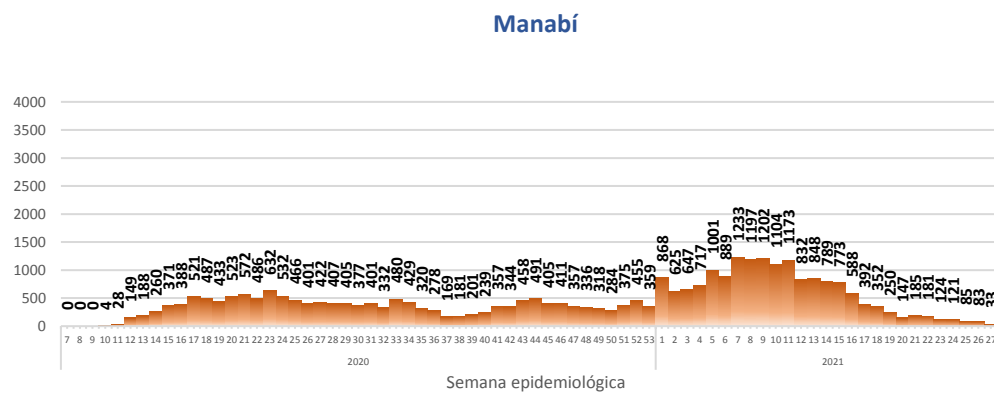

472.722

Casos confirmados con pruebas PCR

437.167

*Pacientes recuperados

Se han tomado **1.595.745** muestras para RT-PCR.

Este indicador, de actualización diaria, reporta el número acumulado de las muestras tomadas para la realización de la prueba RT-PCR en los laboratorios autorizados en Ecuador. Cabe indicar que puede existir más de una muestra por persona durante el proceso diagnóstico.

Llamadas 171, relacionadas a Covid 19	Teleconsulta	Atenciones en establecimientos de salud - MSP	Seguimiento telefónico	Seguimiento en domicilio
2.486.525	142.085	29.617	504.550	149.588

- Llamadas al 171 relacionadas a Covid-19: número de llamadas (acumuladas) atendidas por la plataforma 171 relacionadas a Covid-19.
- Teleconsulta: ciudadanos atendidos a través del APP SALUDEc y por un médico del 171.
- Atenciones en establecimientos de salud del MSP: citas agendadas a través del 171 en establecimientos del primer nivel de atención.
- Seguimiento telefónico: llamadas a pacientes con diagnóstico confirmado, seguidos vía telefónica en primer nivel, por un profesional del MSP.
- Seguimiento en domicilio: visitas domiciliarias a pacientes con diagnóstico confirmado, desde el primer nivel de atención, por un profesional del MSP.

Casos confirmados por grupo etario

Casos confirmados por sexo

Curva epidémica casos confirmados Covid-19 nos permite conocer la evolución de los casos confirmados con COVID-19 a lo largo de la pandemia, agrupados por semana epidemiológica, tomando en cuenta la fecha de inicio de síntomas.

Semana epidemiológica: Es un periodo de tiempo adoptado a nivel internacional; inicia en domingo y termina en sábado y nos permite analizar la evolución de las enfermedades o eventos, sujetos a vigilancia epidemiológica.