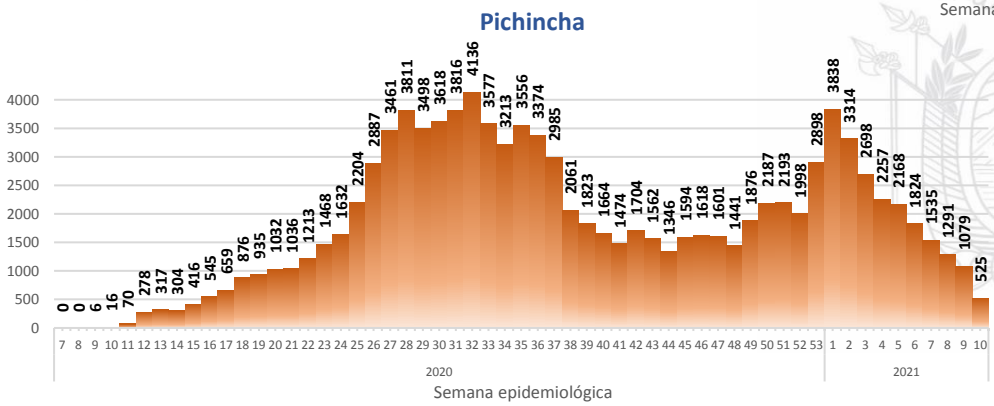

Casos confirmados por grupo etario

Casos confirmados por sexo

SITUACIÓN NACIONAL POR COVID-19

INFOGRAFÍA N°383

Inicio 29/02/2020- Corte 16/03/2021 08:00

CURVA EPIDEMIOLÓGICA DE CASOS COVID-19 ACUMULADOS POR SEMANA EPIDEMIOLÓGICA

Curva epidémica casos confirmados Covid-19 nos permite conocer la evolución de los casos confirmados con COVID-19 a lo largo de la pandemia, agrupados por semana epidemiológica, tomando en cuenta la fecha de inicio de síntomas.
 Semana epidemiológica: Es un periodo de tiempo adoptado a nivel internacional; inicia en domingo y termina en sábado y nos permite analizar la evolución de las enfermedades o eventos, sujetos a vigilancia epidemiológica.