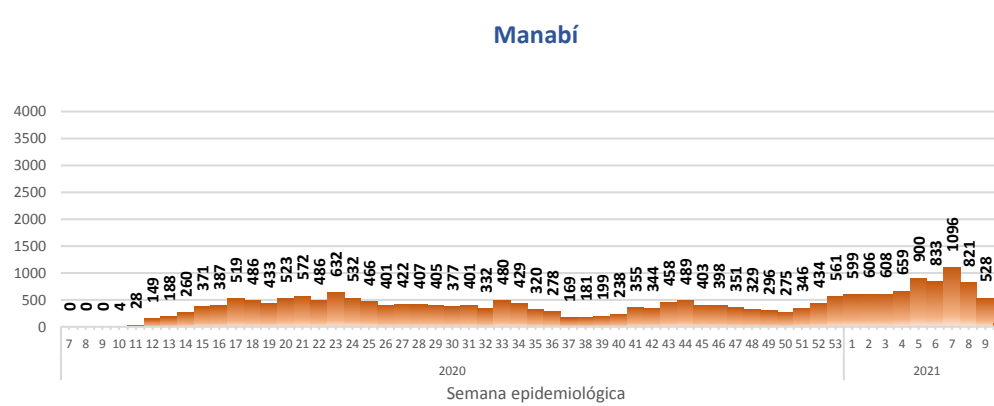

Casos confirmados por grupo etario

Casos confirmados por sexo

SITUACIÓN NACIONAL POR COVID-19

INFOGRAFÍA N°383

Inicio 29/02/2020- Corte 16/03/2021 08:00

CURVA EPIDEMIOLÓGICA DE CASOS COVID-19 ACUMULADOS POR SEMANA EPIDEMIOLÓGICA

Curva epidémica casos confirmados Covid-19 nos permite conocer la evolución de los casos confirmados con COVID-19 a lo largo de la pandemia, agrupados por semana epidemiológica, tomando en cuenta la fecha de inicio de síntomas.
 Semana epidemiológica: Es un periodo de tiempo adoptado a nivel internacional; inicia en domingo y termina en sábado y nos permite analizar la evolución de las enfermedades o eventos, sujetos a vigilancia epidemiológica.