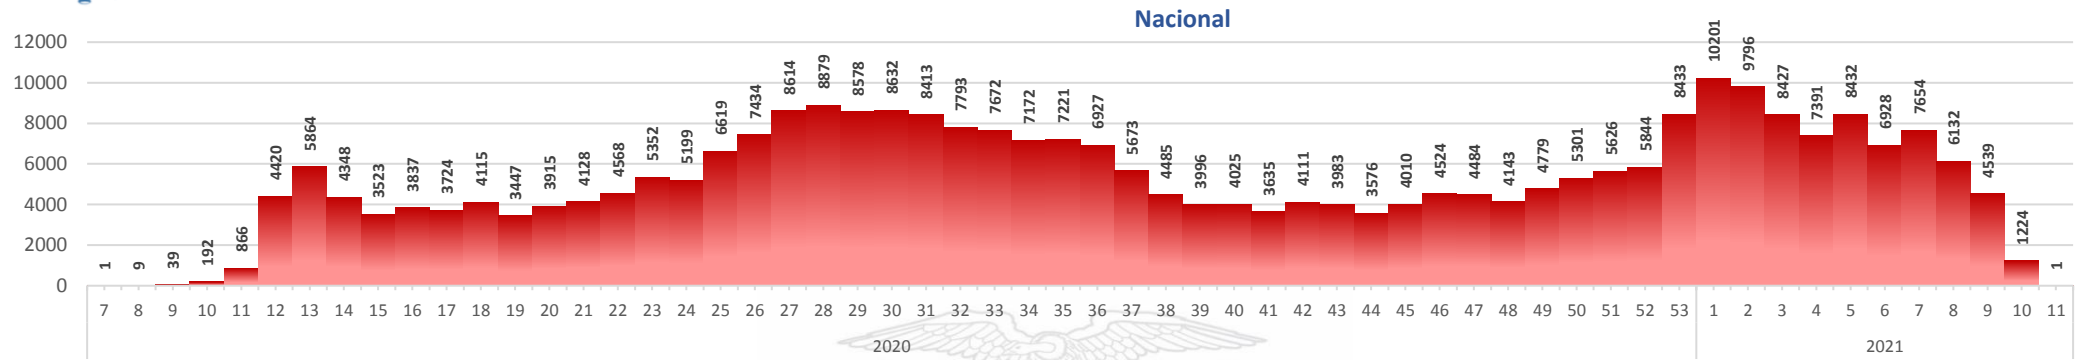

Casos confirmados por grupo etario

Casos confirmados por sexo

SITUACIÓN NACIONAL POR COVID-19

INFOGRAFÍA N°383

Inicio 29/02/2020- Corte 16/03/2021 08:00

CURVA EPIDEMIOLÓGICA DE CASOS COVID-19 ACUMULADOS POR SEMANA EPIDEMIOLÓGICA

Curva epidémica casos confirmados Covid-19 nos permite conocer la evolución de los casos confirmados con COVID-19 a lo largo de la pandemia, agrupados por semana epidemiológica, tomando en cuenta la fecha de inicio de síntomas.
 Semana epidemiológica: Es un periodo de tiempo adoptado a nivel internacional; inicia en domingo y termina en sábado y nos permite analizar la evolución de las enfermedades o eventos, sujetos a vigilancia epidemiológica.