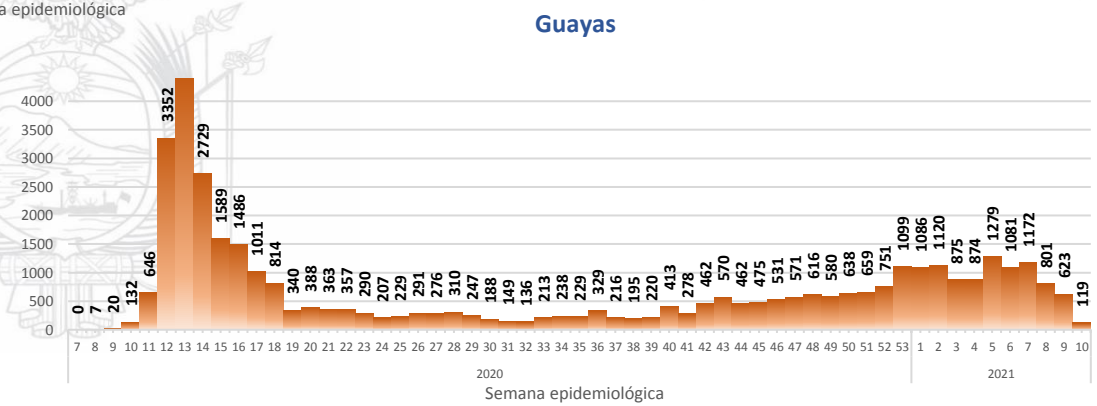

Casos confirmados por grupo etario

Casos confirmados por sexo

SITUACIÓN NACIONAL POR COVID-19

INFOGRAFÍA N°383

Inicio 29/02/2020- Corte 16/03/2021 08:00

CURVA EPIDEMIOLÓGICA DE CASOS COVID-19 ACUMULADOS POR SEMANA EPIDEMIOLÓGICA

Curva epidémica casos confirmados Covid-19 nos permite conocer la evolución de los casos confirmados con COVID-19 a lo largo de la pandemia, agrupados por semana epidemiológica, tomando en cuenta la fecha de inicio de síntomas.
 Semana epidemiológica: Es un periodo de tiempo adoptado a nivel internacional; inicia en domingo y termina en sábado y nos permite analizar la evolución de las enfermedades o eventos, sujetos a vigilancia epidemiológica.