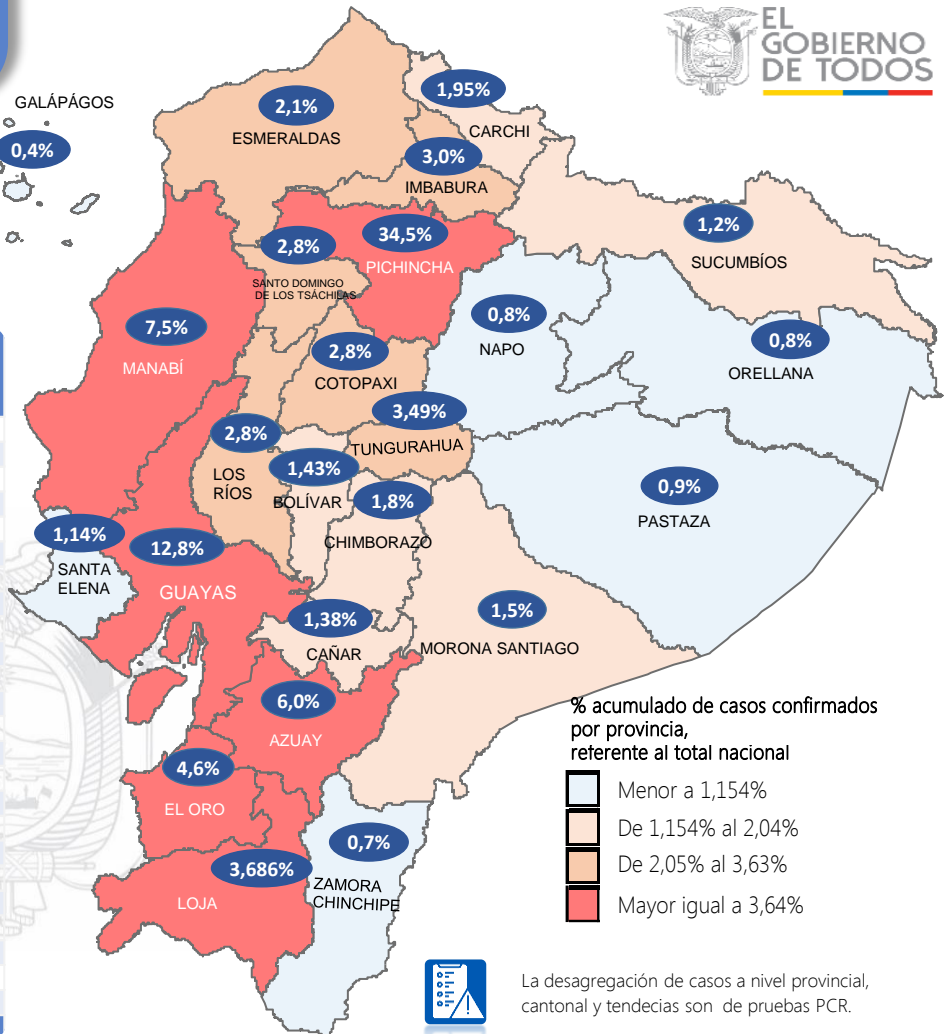

*Detalle de fallecidos

Confirmados	Probables	Total
11.467	4.792	16.259

***Fallecidos por Covid-19:** corresponde a los fallecidos confirmados con una prueba RT-PCR positiva, fallecidos probables que son las personas con síntomas, otras pruebas de laboratorio o imagen relacionados a Covid-19, sin una prueba RT-PCR.

Provincia	Confirmados por RT-PCR	Fallecidos confirmados por RT-PCR	Fallecidos probables
Azuay	18.138	321	28
Bolívar	4.317	84	17
Carchi	5.913	198	3
Cañar	4.169	113	8
Chimborazo	5.455	403	129
Cotopaxi	8.490	392	88
El Oro	13.872	739	218
Esmeraldas	6.484	277	59
Galápagos	1.324	8	6
Guayas	38.771	2.099	1.720
Imbabura	9.097	274	20
Loja	11.162	322	58
Los Ríos	8.337	395	253
Manabí	22.823	1.661	1.088
Morona Santiago	4.509	47	0
Napo	2.278	87	3
Orellana	2.375	61	20
Pastaza	2.692	69	17
Pichincha	104.508	2.399	321
Santa Elena	3.467	410	280
Sto. Domingo Tsáchilas	8.493	493	124
Sucumbíos	3.582	115	3
Tungurahua	10.576	434	327
Zamora Chinchipe	2.022	66	2
Total	302.854	11.467	4.792

A fin de facilitar la lectura del indicador "casos fallecidos" y proporcionar la información desagregada por provincias se desglosa el número de fallecidos con Covid-19 confirmados por una prueba RT-PCR y los fallecidos probables con Covid-19.