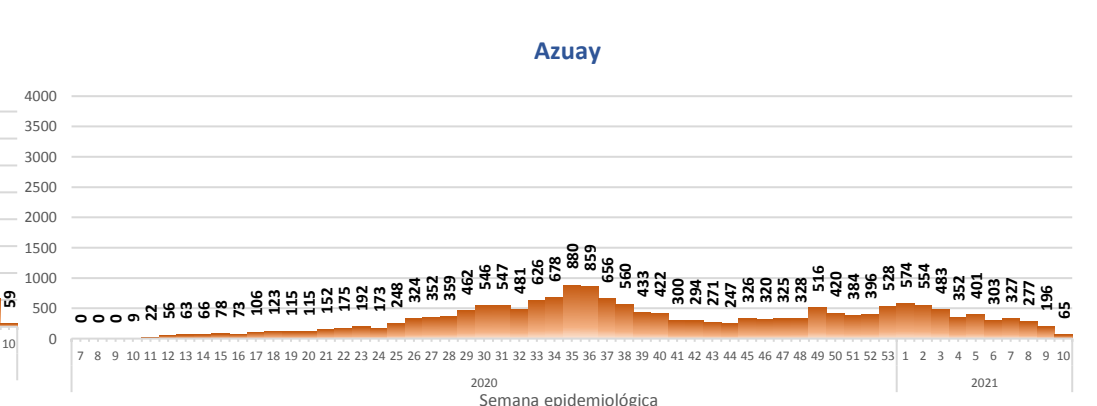

Casos confirmados por grupo etario

Casos confirmados por sexo

SITUACIÓN NACIONAL POR COVID-19

INFOGRAFÍA N°383

Inicio 29/02/2020- Corte 16/03/2021 08:00

CURVA EPIDEMIOLÓGICA DE CASOS COVID-19 ACUMULADOS POR SEMANA EPIDEMIOLÓGICA

Curva epidémica casos confirmados Covid-19 nos permite conocer la evolución de los casos confirmados con COVID-19 a lo largo de la pandemia, agrupados por semana epidemiológica, tomando en cuenta la fecha de inicio de síntomas.
 Semana epidemiológica: Es un periodo de tiempo adoptado a nivel internacional; inicia en domingo y termina en sábado y nos permite analizar la evolución de las enfermedades o eventos, sujetos a vigilancia epidemiológica.