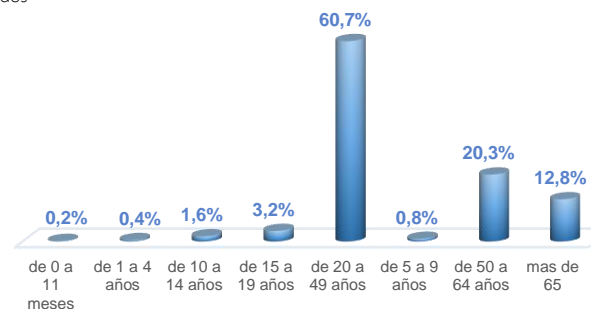

Casos confirmados por grupo etario