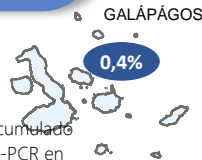

La desagregación de casos a nivel provincial, cantonal y tendencias son de pruebas PCR.