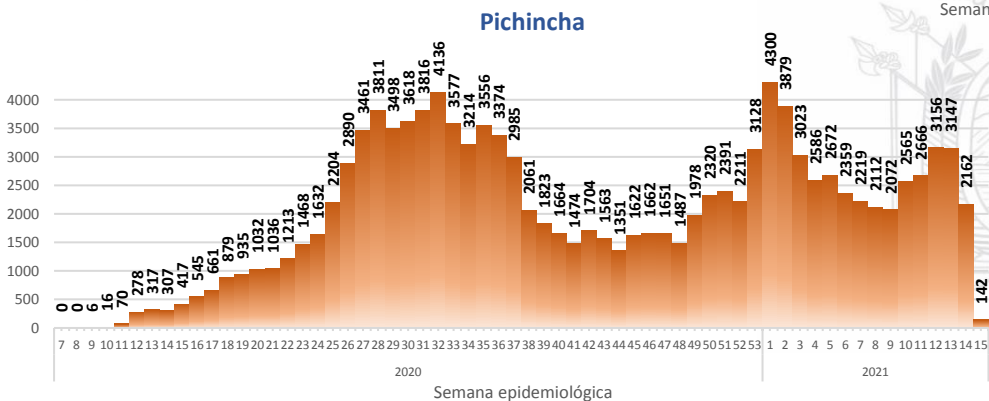

Casos confirmados por grupo etario

Casos confirmados por sexo

SITUACIÓN NACIONAL POR COVID-19

INFOGRAFÍA N°414

Inicio 29/02/2020- Corte 16/04/2021 08:00

CURVA EPIDEMIOLÓGICA DE CASOS COVID-19 ACUMULADOS POR SEMANA EPIDEMIOLÓGICA

Curva epidémica casos confirmados Covid-19 nos permite conocer la evolución de los casos confirmados con COVID-19 a lo largo de la pandemia, agrupados por semana epidemiológica, tomando en cuenta la fecha de inicio de síntomas.
 Semana epidemiológica: Es un periodo de tiempo adoptado a nivel internacional; inicia en domingo y termina en sábado y nos permite analizar la evolución de las enfermedades o eventos, sujetos a vigilancia epidemiológica.