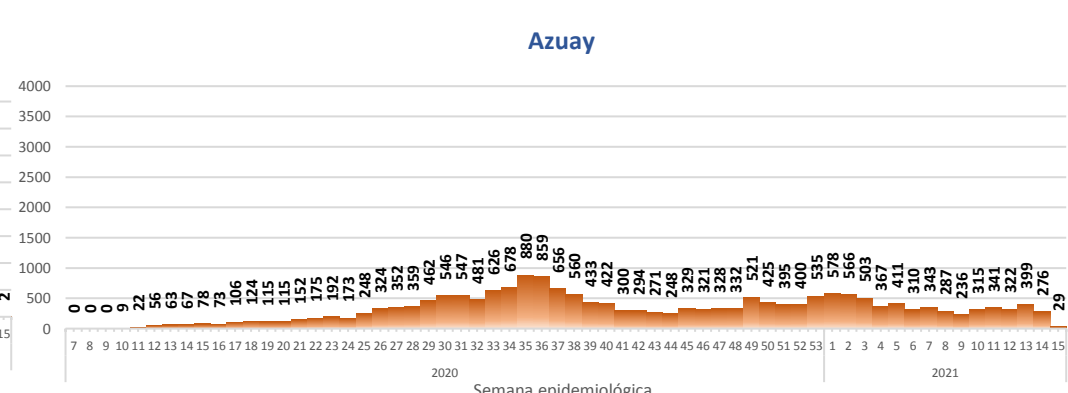

Este indicador, de actualización diaria, reporta el número acumulado de las muestras tomadas para la realización de la prueba RT-PCR en los laboratorios autorizados en Ecuador. Cabe indicar que puede existir más de una muestra por persona durante el proceso diagnóstico.

La desagregación de casos a nivel provincial, cantonal y tendencias son de pruebas PCR.

*Detalle de fallecidos

Confirmados	Probables	Total
12.574	4.954	17.528

*Fallecidos por Covid-19: corresponde a los fallecidos confirmados con una prueba RT-PCR positiva, fallecidos probables que son las personas con síntomas, otras pruebas de laboratorio o imagen relacionados a Covid-19, sin una prueba RT-PCR.

Casos confirmados por grupo etario

Casos confirmados por sexo

SITUACIÓN NACIONAL POR COVID-19

INFOGRAFÍA N°414

Inicio 29/02/2020- Corte 16/04/2021 08:00

CURVA EPIDEMIOLÓGICA DE CASOS COVID-19 ACUMULADOS POR SEMANA EPIDEMIOLÓGICA

Curva epidémica casos confirmados Covid-19 nos permite conocer la evolución de los casos confirmados con COVID-19 a lo largo de la pandemia, agrupados por semana epidemiológica, tomando en cuenta la fecha de inicio de síntomas.
 Semana epidemiológica: Es un periodo de tiempo adoptado a nivel internacional; inicia en domingo y termina en sábado y nos permite analizar la evolución de las enfermedades o eventos, sujetos a vigilancia epidemiológica.