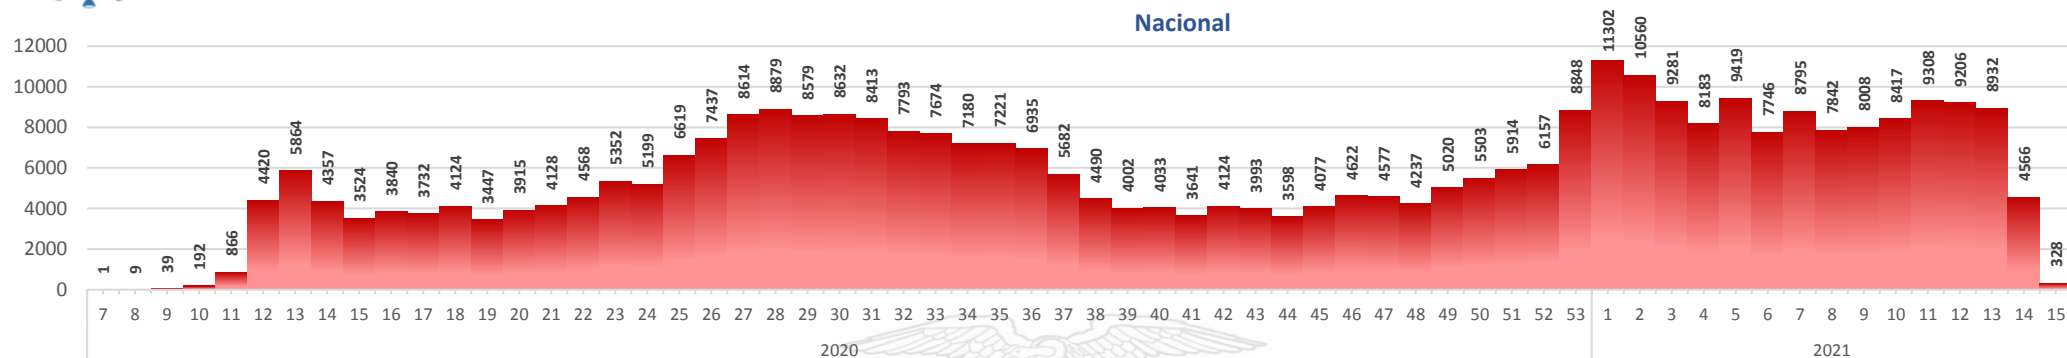

Este indicador, de actualización diaria, reporta el número acumulado de las muestras tomadas para la realización de la prueba RT-PCR en los laboratorios autorizados en Ecuador. Cabe indicar que puede existir más de una muestra por persona durante el proceso diagnóstico.

Casos confirmados por grupo etario

Casos confirmados por sexo

SITUACIÓN NACIONAL POR COVID-19

INFOGRAFÍA N°414

Inicio 29/02/2020- Corte 16/04/2021 08:00

CURVA EPIDEMIOLÓGICA DE CASOS COVID-19 ACUMULADOS POR SEMANA EPIDEMIOLÓGICA

Curva epidémica casos confirmados Covid-19 nos permite conocer la evolución de los casos confirmados con COVID-19 a lo largo de la pandemia, agrupados por semana epidemiológica, tomando en cuenta la fecha de inicio de síntomas.
 Semana epidemiológica: Es un periodo de tiempo adoptado a nivel internacional; inicia en domingo y termina en sábado y nos permite analizar la evolución de las enfermedades o eventos, sujetos a vigilancia epidemiológica.