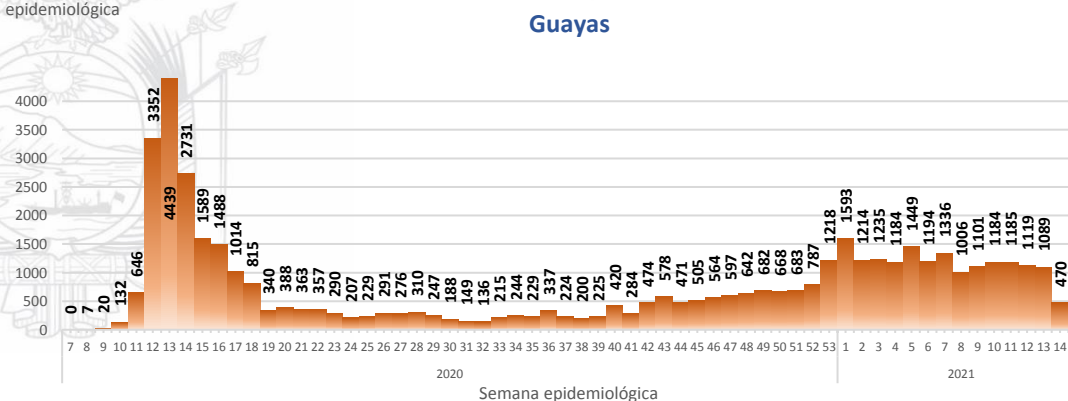

Este indicador, de actualización diaria, reporta el número acumulado de las muestras tomadas para la realización de la prueba RT-PCR en los laboratorios autorizados en Ecuador. Cabe indicar que puede existir más de una muestra por persona durante el proceso diagnóstico.

La desagregación de casos a nivel provincial, cantonal y tendencias son de pruebas PCR.

*Detalle de fallecidos

Confirmados	Probables	Total
12.574	4.954	17.528

*Fallecidos por Covid-19: corresponde a los fallecidos confirmados con una prueba RT-PCR positiva, fallecidos probables que son las personas con síntomas, otras pruebas de laboratorio o imagen relacionados a Covid-19, sin una prueba RT-PCR.

Casos confirmados por grupo etario

Casos confirmados por sexo

SITUACIÓN NACIONAL POR COVID-19

INFOGRAFÍA N°414

Inicio 29/02/2020- Corte 16/04/2021 08:00

CURVA EPIDEMIOLÓGICA DE CASOS COVID-19 ACUMULADOS POR SEMANA EPIDEMIOLÓGICA

Curva epidémica casos confirmados Covid-19 nos permite conocer la evolución de los casos confirmados con COVID-19 a lo largo de la pandemia, agrupados por semana epidemiológica, tomando en cuenta la fecha de inicio de síntomas.
 Semana epidemiológica: Es un periodo de tiempo adoptado a nivel internacional; inicia en domingo y termina en sábado y nos permite analizar la evolución de las enfermedades o eventos, sujetos a vigilancia epidemiológica.