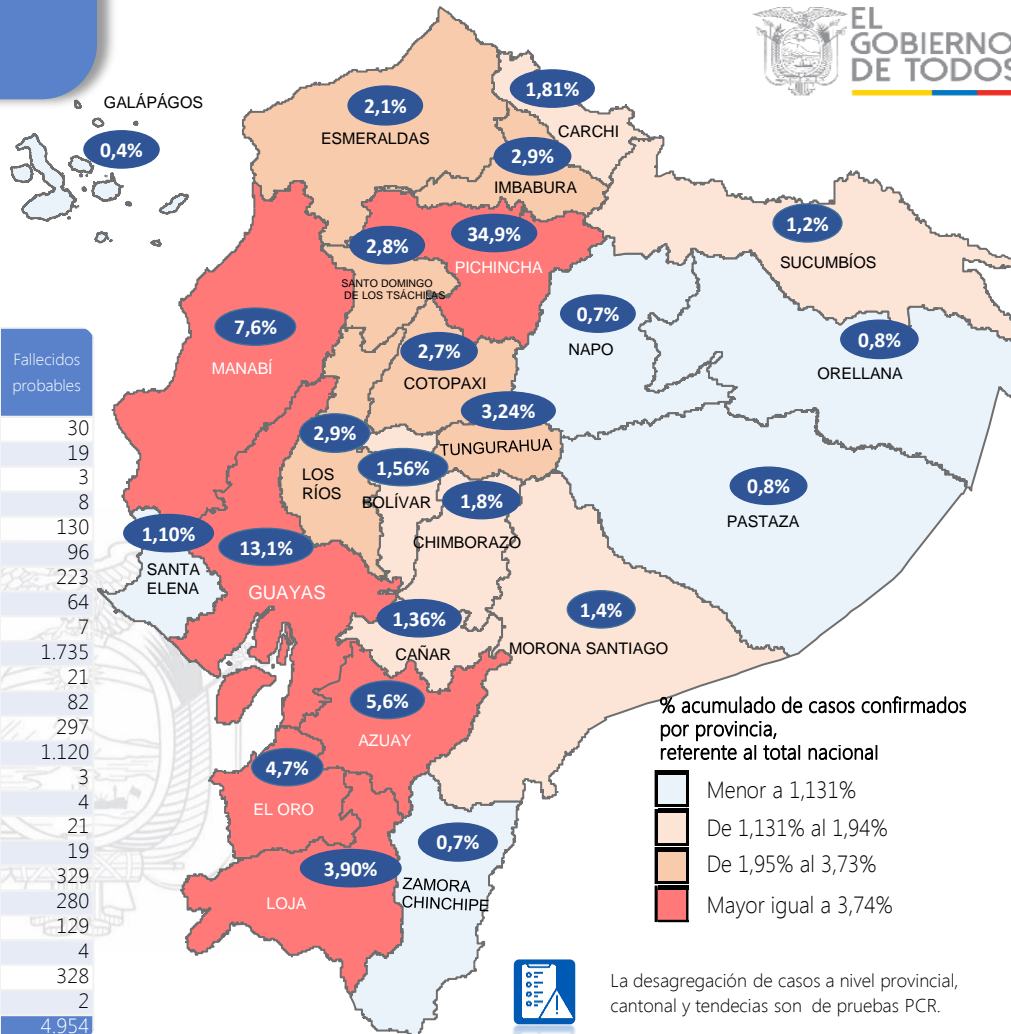

SITUACIÓN NACIONAL POR COVID-19 INFOGRAFÍA N°414

Inicio 29/02/2020- Corte 16/04/2021 08:00

355.964

Casos confirmados con pruebas PCR

298.604

*Pacientes recuperados

Se han tomado **1.218.869** muestras para RT-PCR.

Este indicador, de actualización diaria, reporta el número acumulado de las muestras tomadas para la realización de la prueba RT-PCR en los laboratorios autorizados en Ecuador. Cabe indicar que puede existir más de una muestra por persona durante el proceso diagnóstico.

Provincia	Confirmados por RT-PCR	Fallecidos confirmados por RT-PCR	Fallecidos probables
Azuay	19.935	358	30
Bolívar	5.553	89	19
Carchi	6.430	219	3
Cañar	4.824	122	8
Chimborazo	6.434	413	130
Cotopaxi	9.539	407	96
El Oro	16.730	838	223
Esmeraldas	7.435	321	64
Galápagos	1.368	9	7
Guayas	46.633	2.183	1.735
Imbabura	10.467	309	21
Loja	13.894	414	82
Los Ríos	10.308	423	297
Manabí	27.208	1.916	1.120
Morona Santiago	5.004	53	3
Napo	2.572	92	4
Orellana	2.683	65	21
Pastaza	2.802	73	19
Pichincha	124.102	2.642	329
Santa Elena	3.932	410	280
Sto. Domingo Tsáchilas	9.791	564	129
Sucumbíos	4.307	133	4
Tungurahua	11.528	440	328
Zamora Chinchipe	2.485	81	2
Total	355.964	12.574	4.954

La desagregación de casos a nivel provincial, cantonal y tendencias son de pruebas PCR.

*Detalle de fallecidos

Confirmados	Probables	Total
12.574	4.954	17.528

*Fallecidos por Covid-19: corresponde a los fallecidos confirmados con una prueba RT-PCR positiva, fallecidos probables que son las personas con síntomas, otras pruebas de laboratorio o imagen relacionados a Covid-19, sin una prueba RT-PCR.