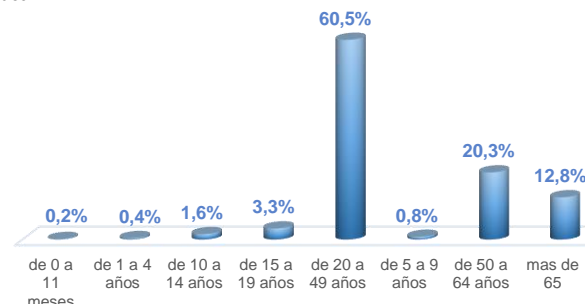

Casos confirmados por grupo etario