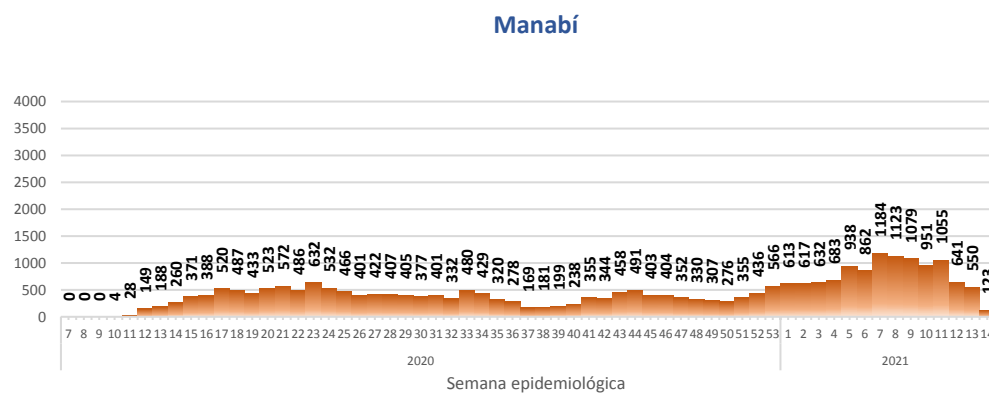

Este indicador, de actualización diaria, reporta el número acumulado de las muestras tomadas para la realización de la prueba RT-PCR en los laboratorios autorizados en Ecuador. Cabe indicar que puede existir más de una muestra por persona durante el proceso diagnóstico.

La desagregación de casos a nivel provincial, cantonal y tendencias son de pruebas PCR.

*Detalle de fallecidos

Confirmados	Probables	Total
12.574	4.954	17.528

*Fallecidos por Covid-19: corresponde a los fallecidos confirmados con una prueba RT-PCR positiva, fallecidos probables que son las personas con síntomas, otras pruebas de laboratorio o imagen relacionados a Covid-19, sin una prueba RT-PCR.

Casos confirmados por grupo etario

Casos confirmados por sexo

SITUACIÓN NACIONAL POR COVID-19

INFOGRAFÍA N°414

Inicio 29/02/2020- Corte 16/04/2021 08:00

CURVA EPIDEMIOLÓGICA DE CASOS COVID-19 ACUMULADOS POR SEMANA EPIDEMIOLÓGICA

Curva epidémica casos confirmados Covid-19 nos permite conocer la evolución de los casos confirmados con COVID-19 a lo largo de la pandemia, agrupados por semana epidemiológica, tomando en cuenta la fecha de inicio de síntomas.
 Semana epidemiológica: Es un periodo de tiempo adoptado a nivel internacional; inicia en domingo y termina en sábado y nos permite analizar la evolución de las enfermedades o eventos, sujetos a vigilancia epidemiológica.