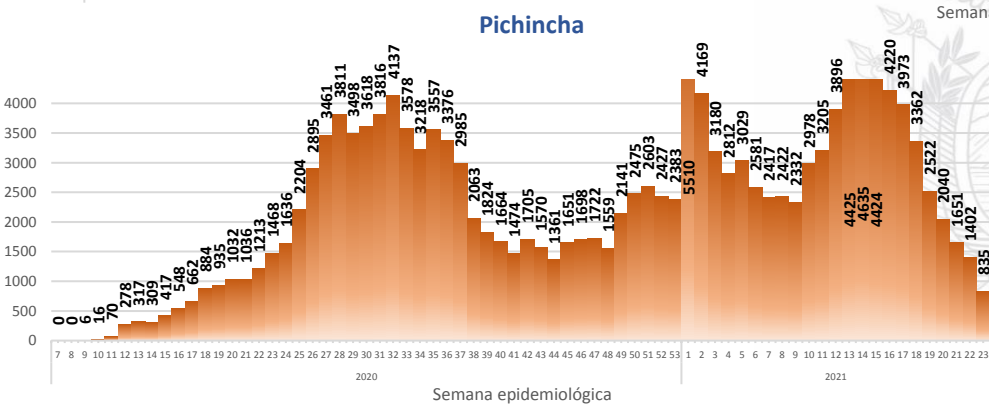

Se han tomado **1.478.045** muestras para RT-PCR.

Este indicador, de actualización diaria, reporta el número acumulado de las muestras tomadas para la realización de la prueba RT-PCR en los laboratorios autorizados en Ecuador. Cabe indicar que puede existir más de una muestra por persona durante el proceso diagnóstico.

2.269.975

139.429

28.101

493.250

141.760

- Llamadas al 171 relacionadas a Covid-19: número de llamadas (acumuladas) atendidas por la plataforma 171 relacionadas a Covid-19.
 - Teleconsulta: ciudadanos atendidos a través del APP SALUDEc y por un médico del 171.
 - Atenciones en establecimientos de salud del MSP: citas agendadas a través del 171 en establecimientos del primer nivel de atención.
 - Seguimiento telefónico: llamadas a pacientes con diagnóstico confirmado, seguidos vía telefónica en primer nivel, por un profesional del MSP.
 - Seguimiento en domicilio: visitas domiciliarias a pacientes con diagnóstico confirmado, desde el primer nivel de atención, por un profesional del MSP.

Curva epidémica casos confirmados Covid-19 nos permite conocer la evolución de los casos confirmados con COVID-19 a lo largo de la pandemia, agrupados por semana epidemiológica, tomando en cuenta la fecha de inicio de síntomas.
 Semana epidemiológica: Es un periodo de tiempo adoptado a nivel internacional; inicia en domingo y termina en sábado y nos permite analizar la evolución de las enfermedades o eventos, sujetos a vigilancia epidemiológica.