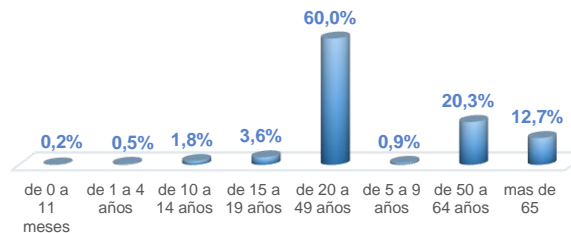

441.180

Casos confirmados con pruebas PCR

407.512

*Pacientes recuperados

*90,82% pacientes recuperados respecto a confirmados PCR. Los **pacientes recuperados** son aquellos que han sido ingresado al sistema de vigilancia con al menos una prueba RT-PCR positivo, han pasado al menos 29 días desde la fecha de inicio de síntomas y están vivos. Este indicador se mostrará acumulado semanalmente cada domingo.

*Detalle de fallecidos

Confirmados	Probables	Total
15.575	5.578	21.153

*Fallecidos por Covid-19: corresponde a los fallecidos confirmados con una prueba RT-PCR positiva, fallecidos probables que son las personas con síntomas, otras pruebas de laboratorio o imagen relacionados a Covid-19, sin una prueba RT-PCR.

984.985

Total casos descartados

47.005

Casos con alta hospitalaria

700

Hospitalizados estables

472

Hospitalizados pronóstico reservado

Se han tomado **1.478.045** muestras para RT-PCR.

Este indicador, de actualización diaria, reporta el número acumulado de las muestras tomadas para la realización de la prueba RT-PCR en los laboratorios autorizados en Ecuador. Cabe indicar que puede existir más de una muestra por persona durante el proceso diagnóstico.