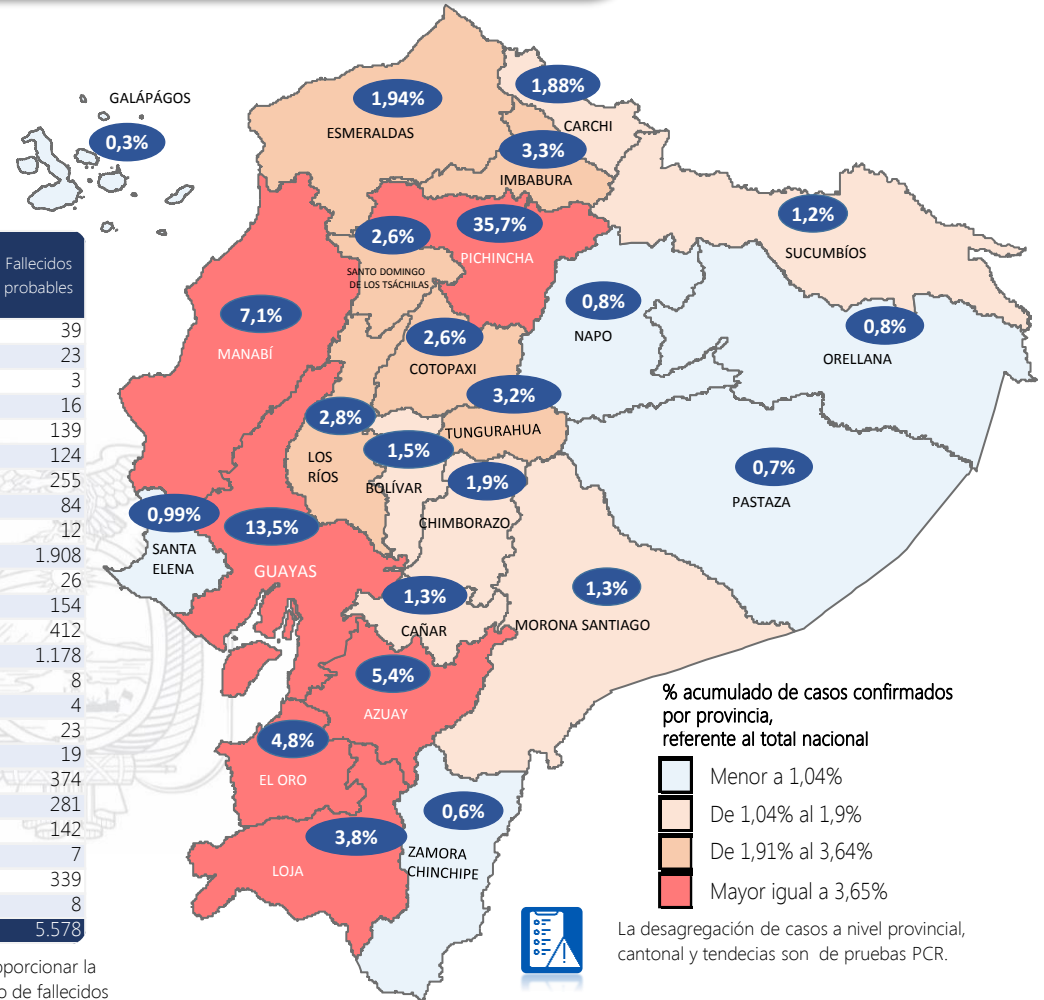

Casos confirmados por sexo

984.985

Total casos descartados

47.005

Casos con alta hospitalaria

700

Hospitalizados estables

472

Hospitalizados pronóstico reservado

Se han tomado **1.478.045** muestras para RT-PCR.

Este indicador, de actualización diaria, reporta el número acumulado de las muestras tomadas para la realización de la prueba RT-PCR en los laboratorios autorizados en Ecuador. Cabe indicar que puede existir más de una muestra por persona durante el proceso diagnóstico.

Provincia	Confirmados por RT-PCR	Fallecidos confirmados por RT-PCR	Fallecidos probables
Azuay	24.026	494	39
Bolívar	6.631	108	23
Carchi	8.281	274	3
Cañar	5.795	136	16
Chimborazo	8.196	520	139
Cotopaxi	11.320	565	124
El Oro	21.072	1.078	255
Esmeraldas	8.561	385	84
Galápagos	1.455	10	12
Guayas	59.775	2.697	1.908
Imbabura	14.413	407	26
Loja	16.681	553	154
Los Ríos	12.420	484	412
Manabí	31.486	2.497	1.178
Morona Santiago	5.852	58	8
Napo	3.380	106	4
Orellana	3.330	92	23
Pastaza	3.243	85	19
Pichincha	157.332	3.113	374
Santa Elena	4.354	420	281
Sto. Domingo Tsáchilas	11.428	686	142
Sucumbíos	5.298	173	7
Tungurahua	13.996	535	339
Zamora Chinchipe	2.855	99	8
Total	441.180	15.575	5.578

A fin de facilitar la lectura del indicador "casos fallecidos" y proporcionar la información desagregada por provincias se desglosa el número de fallecidos con Covid-19 confirmados por una prueba RT-PCR y los fallecidos probables con Covid-19.

Casos confirmados por grupo etario