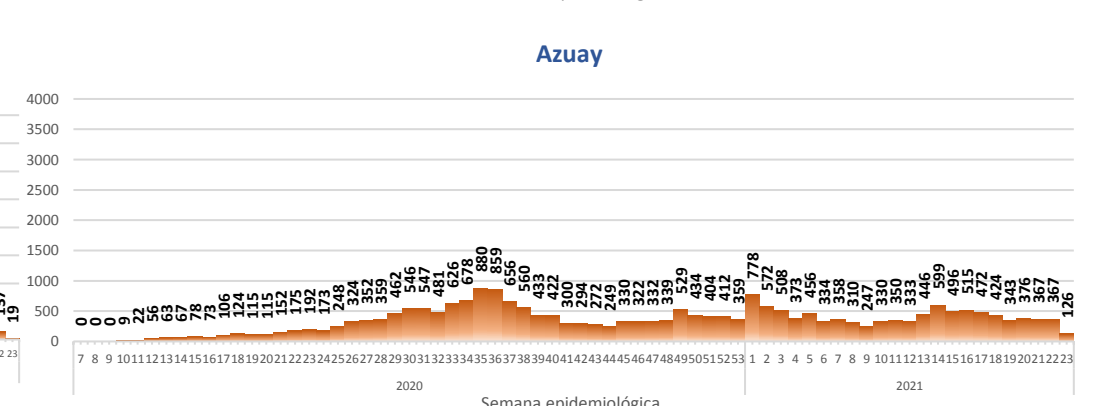

441.180

Casos confirmados con pruebas PCR

407.512

*Pacientes recuperados

*90,82% pacientes recuperados respecto a confirmados PCR. Los **pacientes recuperados** son aquellos que han sido ingresado al sistema de vigilancia con al menos una prueba RT-PCR positivo, han pasado al menos 29 días desde la fecha de inicio de síntomas y están vivos. Este indicador se mostrará acumulado semanalmente cada domingo.

Se han tomado **1.478.045** muestras para RT-PCR.

Este indicador, de actualización diaria, reporta el número acumulado de las muestras tomadas para la realización de la prueba RT-PCR en los laboratorios autorizados en Ecuador. Cabe indicar que puede existir más de una muestra por persona durante el proceso diagnóstico.

2.269.975

139.429

28.101

493.250

141.760

- Llamadas al 171 relacionadas a Covid-19: número de llamadas (acumuladas) atendidas por la plataforma 171 relacionadas a Covid-19.
 - Teleconsulta: ciudadanos atendidos a través del APP SALUDEc y por un médico del 171.
 - Atenciones en establecimientos de salud del MSP: citas agendadas a través del 171 en establecimientos del primer nivel de atención.
 - Seguimiento telefónico: llamadas a pacientes con diagnóstico confirmado, seguidos vía telefónica en primer nivel, por un profesional del MSP.
 - Seguimiento en domicilio: visitas domiciliarias a pacientes con diagnóstico confirmado, desde el primer nivel de atención, por un profesional del MSP.

Curva epidémica casos confirmados Covid-19 nos permite conocer la evolución de los casos confirmados con COVID-19 a lo largo de la pandemia, agrupados por semana epidemiológica, tomando en cuenta la fecha de inicio de síntomas.
 Semana epidemiológica: Es un periodo de tiempo adoptado a nivel internacional; inicia en domingo y termina en sábado y nos permite analizar la evolución de las enfermedades o eventos, sujetos a vigilancia epidemiológica.