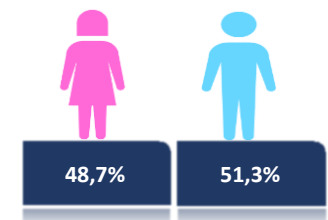

Llamadas 171, relacionadas a Covid 19

Teleconsulta

Atenciones en establecimientos de salud - MSP

Seguimiento telefónico

Seguimiento en domicilio

2.269.975

139.429

28.101

493.250

141.760

- Llamadas al 171 relacionadas a Covid-19: número de llamadas (acumuladas) atendidas por la plataforma 171 relacionadas a Covid-19.
- Teleconsulta: ciudadanos atendidos a través del APP SALUDEc y por un médico del 171.
- Atenciones en establecimientos de salud del MSP: citas agendadas a través del 171 en establecimientos del primer nivel de atención.
- Seguimiento telefónico: llamadas a pacientes con diagnóstico confirmado, seguidos vía telefónica en primer nivel, por un profesional del MSP.
- Seguimiento en domicilio: visitas domiciliarias a pacientes con diagnóstico confirmado, desde el primer nivel de atención, por un profesional del MSP.