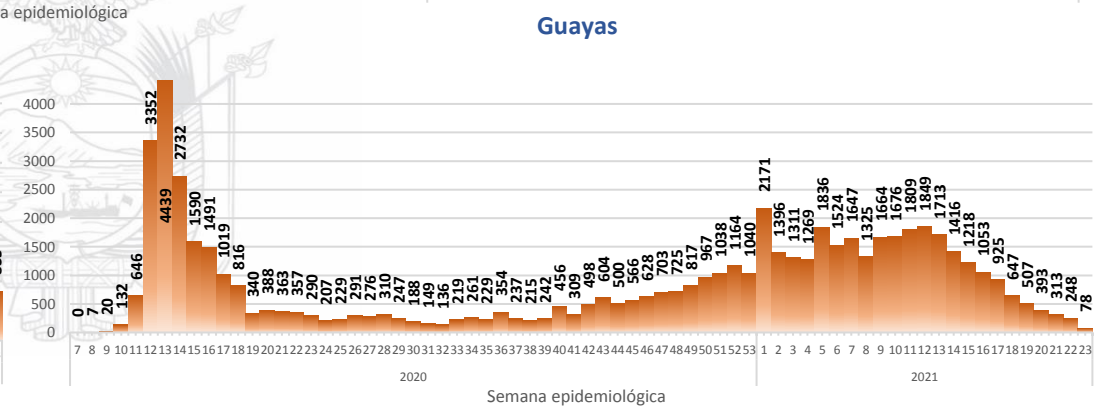

Se han tomado **1.478.045** muestras para RT-PCR.

Este indicador, de actualización diaria, reporta el número acumulado de las muestras tomadas para la realización de la prueba RT-PCR en los laboratorios autorizados en Ecuador. Cabe indicar que puede existir más de una muestra por persona durante el proceso diagnóstico.

2.269.975

139.429

28.101

493.250

141.760

- Llamadas al 171 relacionadas a Covid-19: número de llamadas (acumuladas) atendidas por la plataforma 171 relacionadas a Covid-19.
 - Teleconsulta: ciudadanos atendidos a través del APP SALUDEc y por un médico del 171.
 - Atenciones en establecimientos de salud del MSP: citas agendadas a través del 171 en establecimientos del primer nivel de atención.
 - Seguimiento telefónico: llamadas a pacientes con diagnóstico confirmado, seguidos vía telefónica en primer nivel, por un profesional del MSP.
 - Seguimiento en domicilio: visitas domiciliarias a pacientes con diagnóstico confirmado, desde el primer nivel de atención, por un profesional del MSP.

Curva epidémica casos confirmados Covid-19 nos permite conocer la evolución de los casos confirmados con COVID-19 a lo largo de la pandemia, agrupados por semana epidemiológica, tomando en cuenta la fecha de inicio de síntomas.
 Semana epidemiológica: Es un periodo de tiempo adoptado a nivel internacional; inicia en domingo y termina en sábado y nos permite analizar la evolución de las enfermedades o eventos, sujetos a vigilancia epidemiológica.