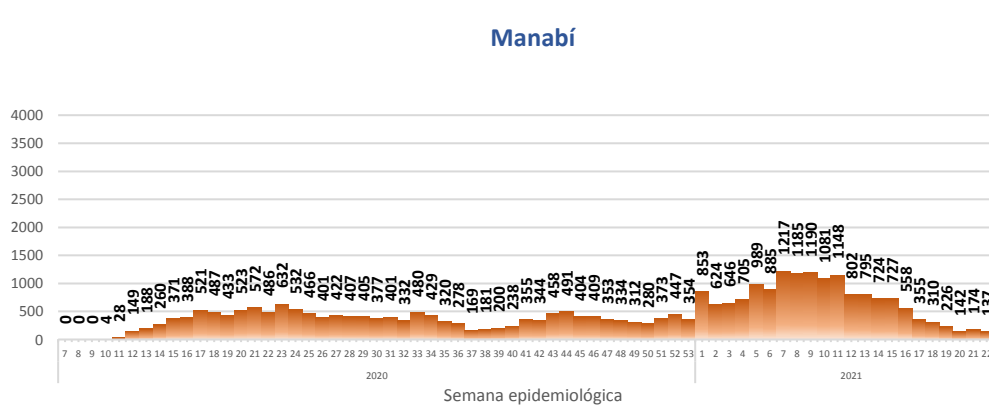

441.180

Casos confirmados con pruebas PCR

407.512

*Pacientes recuperados

*90,82% pacientes recuperados respecto a confirmados PCR. Los **pacientes recuperados** son aquellos que han sido ingresado al sistema de vigilancia con al menos una prueba RT-PCR positivo, han pasado al menos 29 días desde la fecha de inicio de síntomas y están vivos. Este indicador se mostrará acumulado semanalmente cada domingo.

984.985

Total casos descartados

47.005

Casos con alta hospitalaria

700

Hospitalizados estables

472

Hospitalizados pronóstico reservado

2.269.975

139.429

28.101

493.250

141.760

- Llamadas al 171 relacionadas a Covid-19: número de llamadas (acumuladas) atendidas por la plataforma 171 relacionadas a Covid-19.
 - Teleconsulta: ciudadanos atendidos a través del APP SALUDEc y por un médico del 171.
 - Atenciones en establecimientos de salud del MSP: citas agendadas a través del 171 en establecimientos del primer nivel de atención.
 - Seguimiento telefónico: llamadas a pacientes con diagnóstico confirmado, seguidos vía telefónica en primer nivel, por un profesional del MSP.
 - Seguimiento en domicilio: visitas domiciliarias a pacientes con diagnóstico confirmado, desde el primer nivel de atención, por un profesional del MSP.

Curva epidémica casos confirmados Covid-19 nos permite conocer la evolución de los casos confirmados con COVID-19 a lo largo de la pandemia, agrupados por semana epidemiológica, tomando en cuenta la fecha de inicio de síntomas.
 Semana epidemiológica: Es un periodo de tiempo adoptado a nivel internacional; inicia en domingo y termina en sábado y nos permite analizar la evolución de las enfermedades o eventos, sujetos a vigilancia epidemiológica.