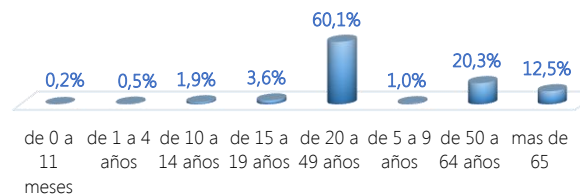

*Detalle de fallecidos

Confirmados	Probables	Total
16.187	5.712	21.899

***Fallecidos por Covid-19:** corresponde a los fallecidos confirmados con una prueba RT-PCR positiva, fallecidos probables que son las personas con síntomas, otras pruebas de laboratorio o imagen relacionados a Covid-19, sin una prueba RT-PCR.

1.072.315

Total casos descartados

48.969

Casos con alta hospitalaria

650

Hospitalizados estables

427

Hospitalizados pronóstico reservado

Casos confirmados por grupo etario

Casos confirmados por sexo

Curva epidémica casos confirmados Covid-19 nos permite conocer la evolución de los casos confirmados con COVID-19 a lo largo de la pandemia, agrupados por semana epidemiológica, tomando en cuenta la fecha de inicio de síntomas.