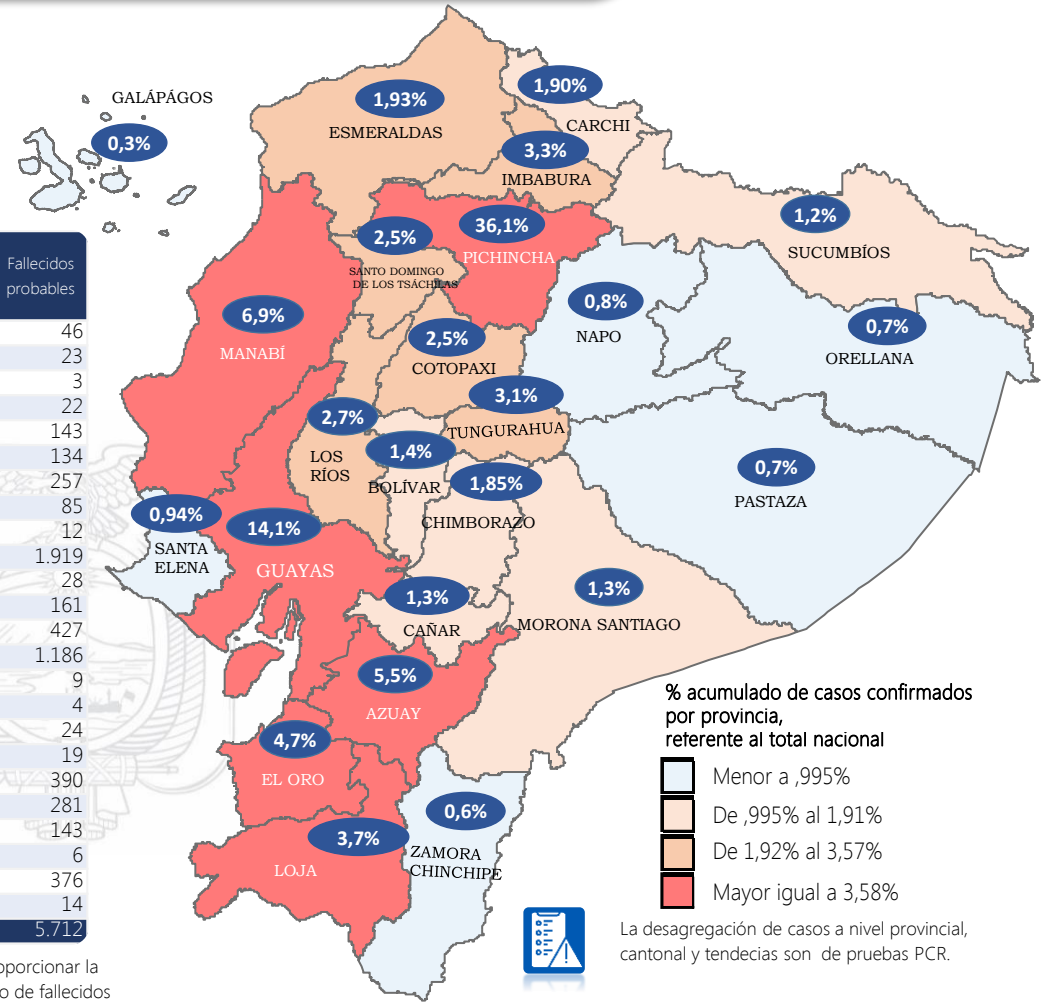

A fin de facilitar la lectura del indicador "casos fallecidos" y proporcionar la información desagregada por provincias se desglosa el número de fallecidos con Covid-19 confirmados por una prueba RT-PCR y los fallecidos probables con Covid-19.

1.072.315

Total casos descartados

48.969

Casos con alta hospitalaria

650

Hospitalizados estables

427

Hospitalizados pronóstico reservado

Llamadas 171, relacionadas a Covid 19	Teleconsulta	Atenciones en establecimientos de salud - MSP	Seguimiento telefónico	Seguimiento en domicilio
2.486.525	142.085	29.617	504.550	149.588

- Llamadas al 171 relacionadas a Covid-19: número de llamadas (acumuladas) atendidas por la plataforma 171 relacionadas a Covid-19.
 - Teleconsulta: ciudadanos atendidos a través de la APP SALUDEc y por un médico del 171.
 - Atenciones en establecimientos de salud del MSP: citas agendadas a través del 171 en establecimientos del primer nivel de atención.
 - Seguimiento telefónico: llamadas a pacientes con diagnóstico confirmado, seguidos vía telefónica en primer nivel, por un profesional del MSP.
 - Seguimiento en domicilio: visitas domiciliarias a pacientes con diagnóstico confirmado, desde el primer nivel de atención, por un profesional del MSP.

Semana epidemiológica: Es un periodo de tiempo adoptado a nivel internacional; inicia en domingo y termina en sábado y nos permite analizar la evolución de las enfermedades o eventos, sujetos a vigilancia epidemiológica.