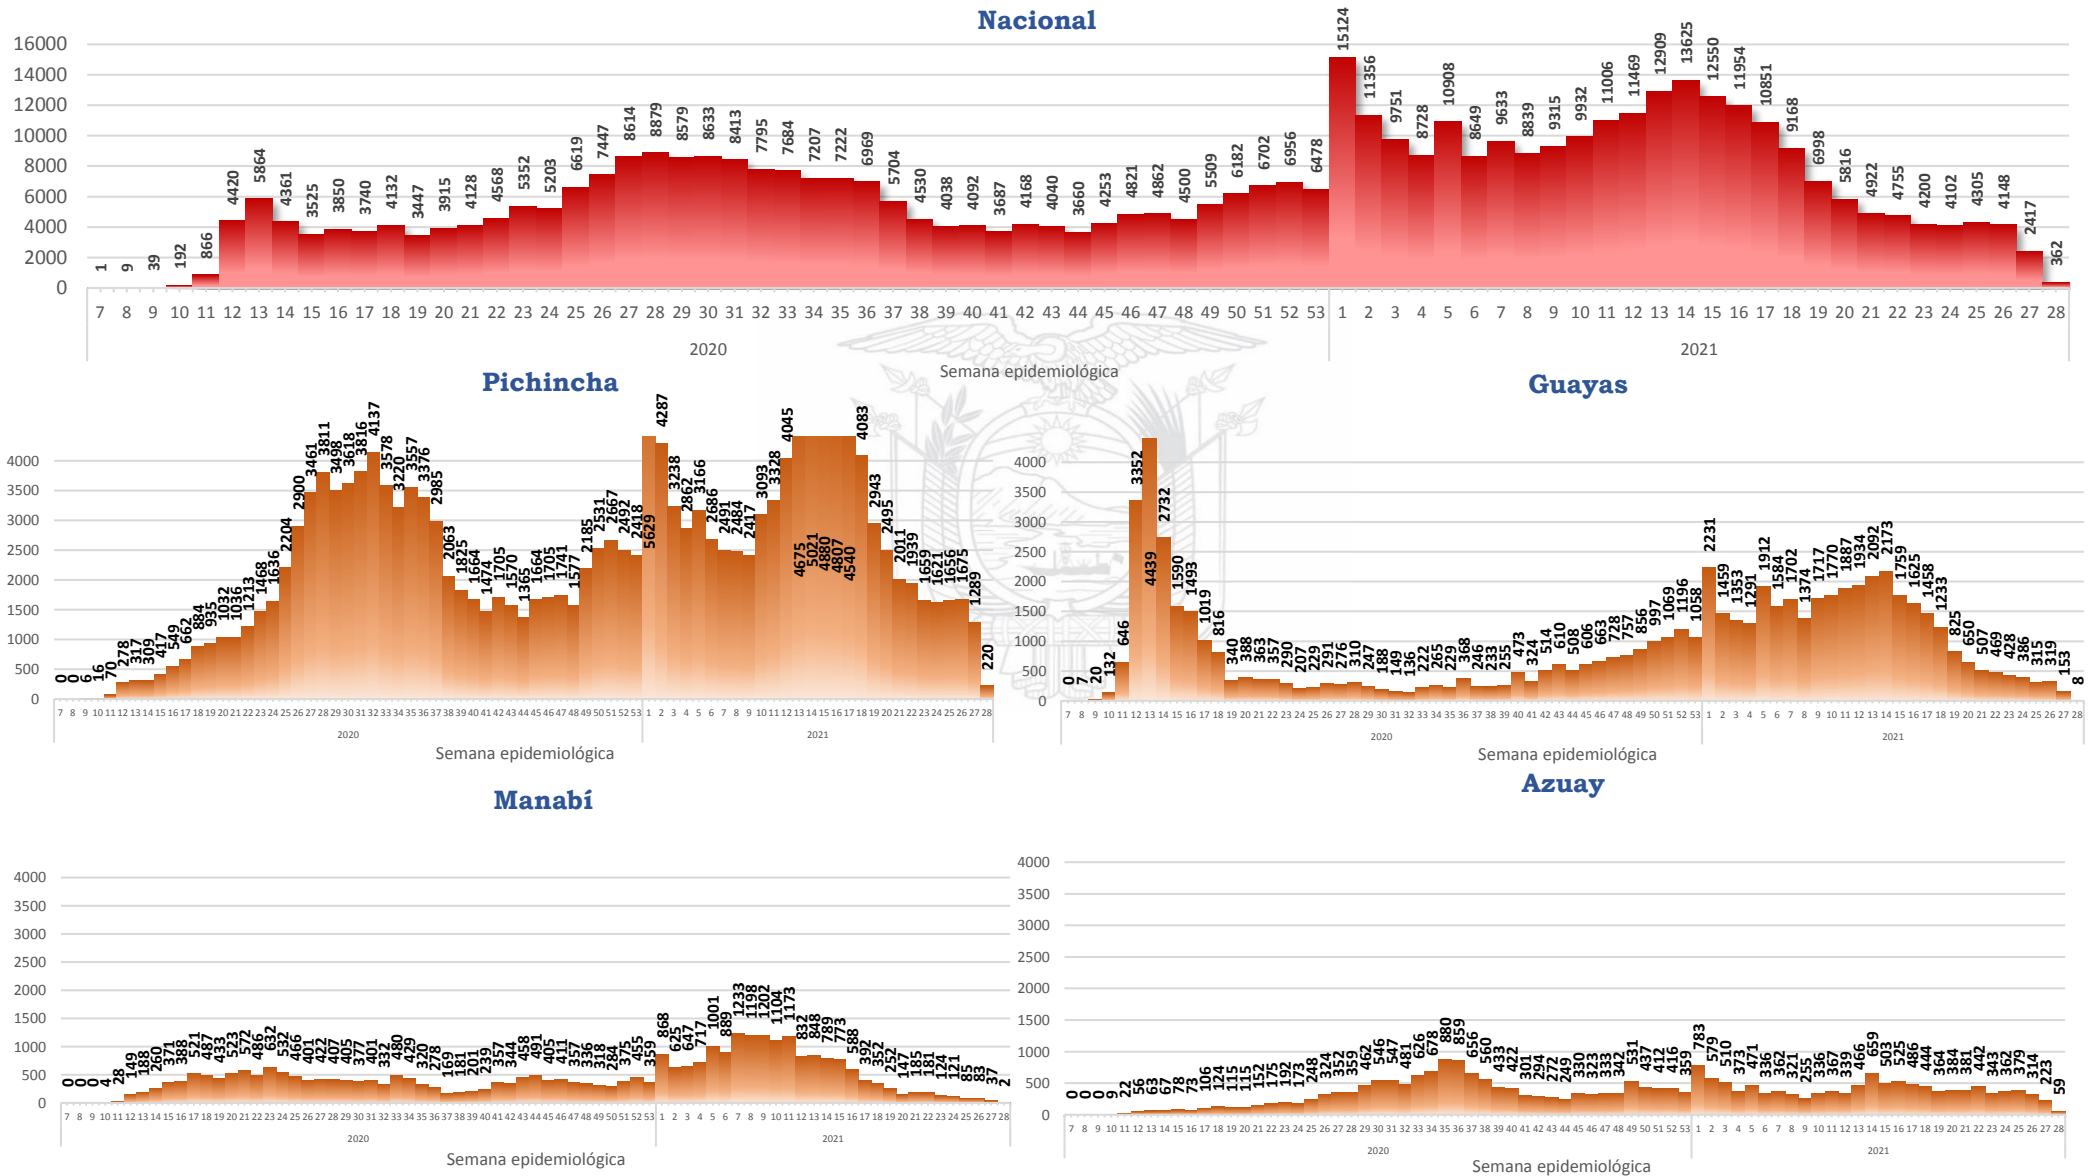

473.647

Casos confirmados con pruebas PCR

***93,34%** pacientes recuperados respecto a confirmados PCR. Los **pacientes recuperados** son aquellos que han sido ingresado al sistema de vigilancia con al menos una prueba RT-PCR positivo, han pasado al menos 29 días desde la fecha de inicio de síntomas y están vivos. Este indicador se mostrará acumulado semanalmente cada domingo.

Llamadas 171, relacionadas a Covid 19	Teleconsulta	Atenciones en establecimientos de salud - MSP	Seguimiento telefónico	Seguimiento en domicilio
2.486.525	142.085	29.617	504.550	149.588

- Llamadas al 171 relacionadas a Covid-19: número de llamadas (acumuladas) atendidas por la plataforma 171 relacionadas a Covid-19.
 - Teleconsulta: ciudadanos atendidos a través de la APP SALUDEc y por un médico del 171.
 - Atenciones en establecimientos de salud del MSP: citas agendadas a través del 171 en establecimientos del primer nivel de atención.
 - Seguimiento telefónico: llamadas a pacientes con diagnóstico confirmado, seguidos vía telefónica en primer nivel, por un profesional del MSP.
 - Seguimiento en domicilio: visitas domiciliarias a pacientes con diagnóstico confirmado, desde el primer nivel de atención, por un profesional del MSP.

Casos confirmados por grupo etario

Casos confirmados por sexo

Curva epidémica casos confirmados Covid-19 nos permite conocer la evolución de los casos confirmados con COVID-19 a lo largo de la pandemia, agrupados por semana epidemiológica, tomando en cuenta la fecha de inicio de síntomas.

Semana epidemiológica: Es un periodo de tiempo adoptado a nivel internacional; inicia en domingo y termina en sábado y nos permite analizar la evolución de las enfermedades o eventos, sujetos a vigilancia epidemiológica.