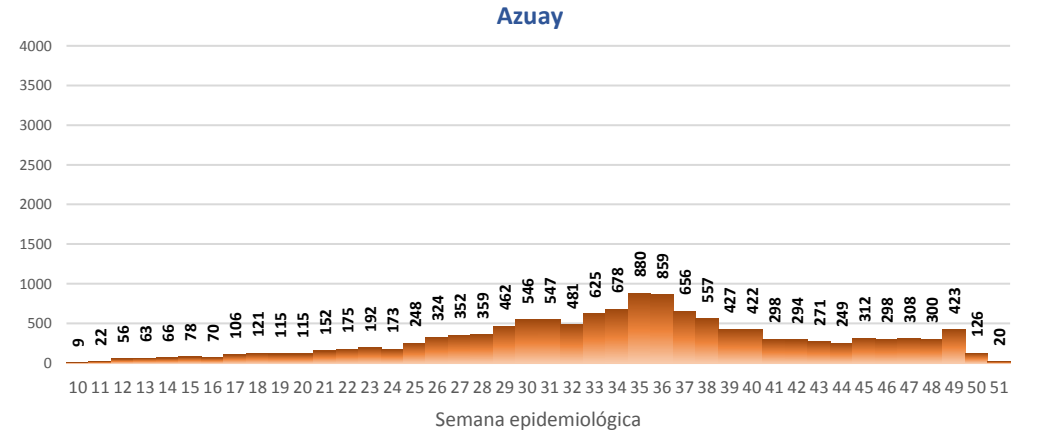

Casos confirmados por grupo etario

Casos confirmados por sexo

SITUACIÓN NACIONAL POR COVID-19 INFOGRAFÍA N°293

Inicio 29/02/2020- Corte 16/12/2020 08:00

CURVA EPIDEMIOLÓGICA DE CASOS COVID-19 ACUMULADOS POR SEMANA EPIDEMIOLÓGICA

Curva epidémica casos confirmados Covid-19 nos permite conocer la evolución de los casos confirmados con COVID-19 a lo largo de la pandemia, agrupados por semana epidemiológica, tomando en cuenta la fecha de inicio de síntomas.