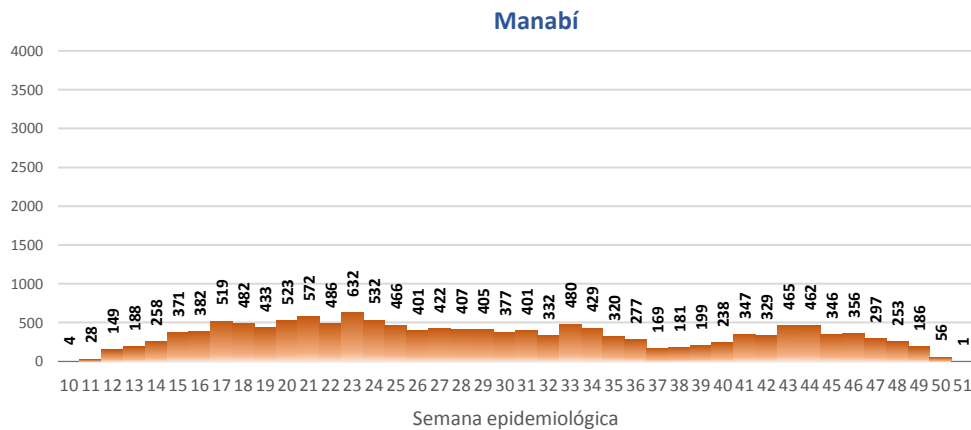

Casos confirmados por grupo etario

Casos confirmados por sexo

SITUACIÓN NACIONAL POR COVID-19 INFOGRAFÍA N°293

Inicio 29/02/2020- Corte 16/12/2020 08:00

CURVA EPIDEMIOLÓGICA DE CASOS COVID-19 ACUMULADOS POR SEMANA EPIDEMIOLÓGICA

Curva epidémica casos confirmados Covid-19 nos permite conocer la evolución de los casos confirmados con COVID-19 a lo largo de la pandemia, agrupados por semana epidemiológica, tomando en cuenta la fecha de inicio de síntomas.