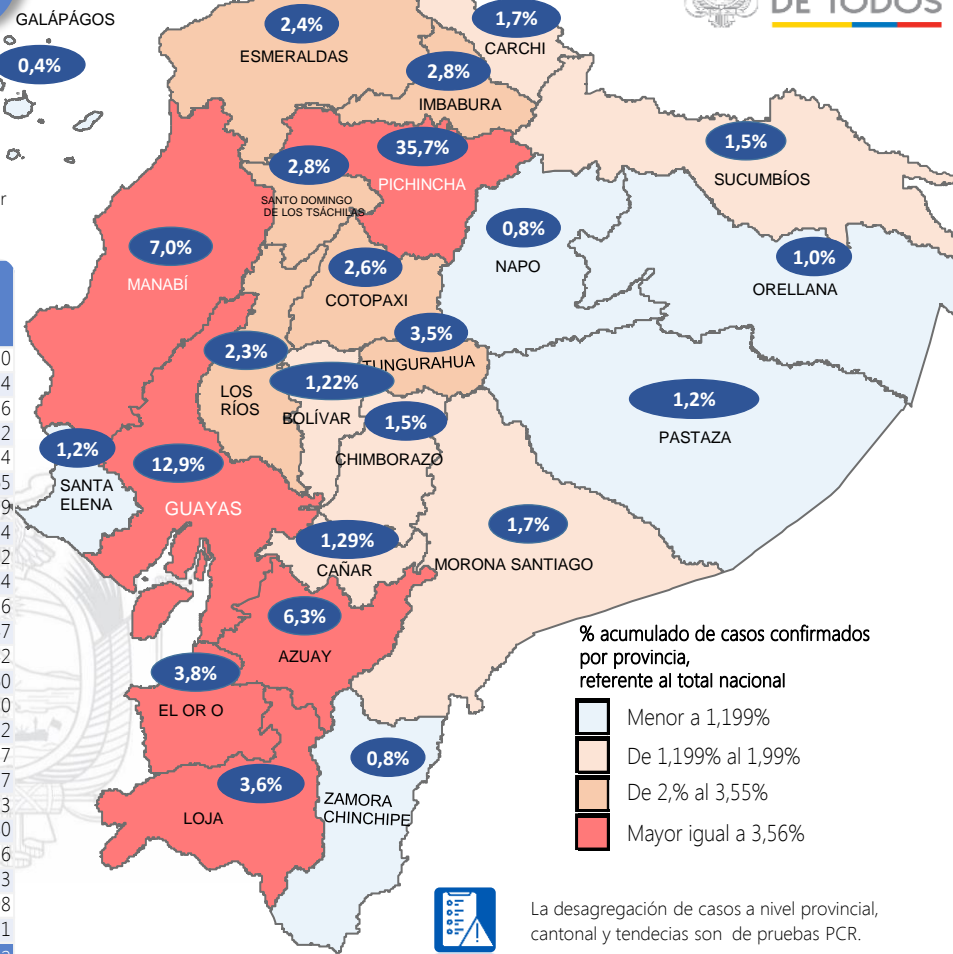

Provincia	Confirmados por RT-PCR	Fallecidos confirmados por RT-PCR	Fallecidos probables
Azuay	12.835	219	20
Bolívar	2.473	71	14
Cañar	2.628	99	6
Carchi	3.430	116	2
Chimborazo	3.011	344	124
Cotopaxi	5.348	306	65
El Oro	7.780	555	199
Esmeraldas	4.958	237	54
Galápagos	861	4	2
Guayas	26.219	1.854	1.684
Imbabura	5.722	214	16
Loja	7.315	245	47
Los Ríos	4.715	361	242
Manabí	14.161	1.260	1.060
Morona Santiago	3.434	35	0
Napo	1.609	75	2
Orellana	2.101	53	17
Pastaza	2.361	61	17
Pichincha	72.676	2.015	273
Santa Elena	2.427	383	280
Sto. Domingo Tsáchilas	5.756	373	116
Sucumbíos	2.961	98	3
Tungurahua	7.044	340	298
Zamora Chinchipe	1.636	55	1
Total general	203.461	9.373	4.542

A fin de facilitar la lectura del indicador "casos fallecidos" y proporcionar la información desagregada por provincias se desglosa el número de fallecidos con Covid-19 confirmados por una prueba RT-PCR y los fallecidos probables con Covid-19.