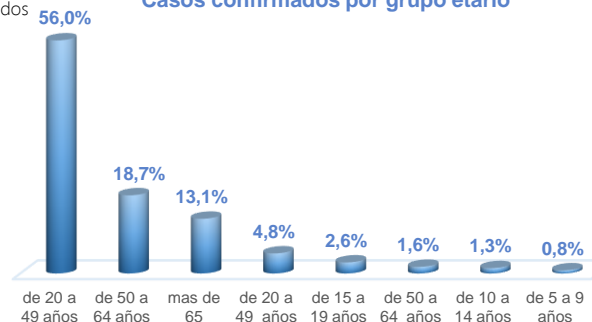

Casos confirmados por grupo etario

Casos confirmados por sexo