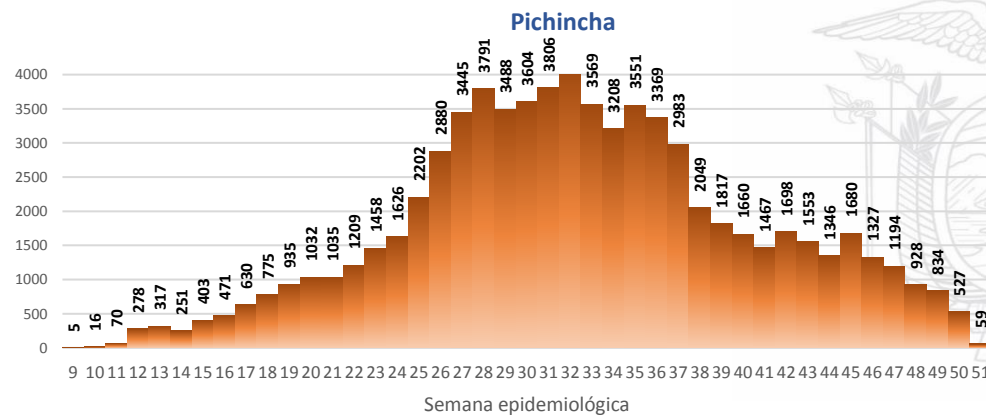

A fin de facilitar la lectura del indicador "casos fallecidos" y proporcionar la información desagregada por provincias se desglosa el número de fallecidos con Covid-19 confirmados por una prueba RT-PCR y los fallecidos probables con Covid-19.

Casos confirmados por grupo etario

Casos confirmados por sexo

SITUACIÓN NACIONAL POR COVID-19 INFOGRAFÍA N°293

Inicio 29/02/2020- Corte 16/12/2020 08:00

CURVA EPIDEMIOLÓGICA DE CASOS COVID-19 ACUMULADOS POR SEMANA EPIDEMIOLÓGICA

Curva epidémica casos confirmados Covid-19 nos permite conocer la evolución de los casos confirmados con COVID-19 a lo largo de la pandemia, agrupados por semana epidemiológica, tomando en cuenta la fecha de inicio de síntomas.

Semana epidemiológica: Es un periodo de tiempo adoptado a nivel internacional; inicia en domingo y termina en sábado y nos permite analizar la evolución de las enfermedades o eventos, sujetos a vigilancia epidemiológica.