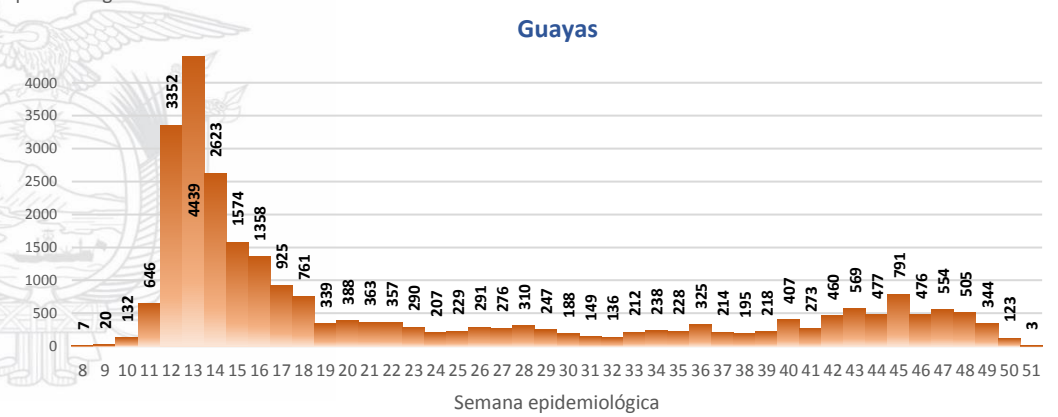

Casos confirmados por grupo etario

Casos confirmados por sexo

SITUACIÓN NACIONAL POR COVID-19 INFOGRAFÍA N°293

Inicio 29/02/2020- Corte 16/12/2020 08:00

CURVA EPIDEMIOLÓGICA DE CASOS COVID-19 ACUMULADOS POR SEMANA EPIDEMIOLÓGICA

Curva epidémica casos confirmados Covid-19 nos permite conocer la evolución de los casos confirmados con COVID-19 a lo largo de la pandemia, agrupados por semana epidemiológica, tomando en cuenta la fecha de inicio de síntomas.