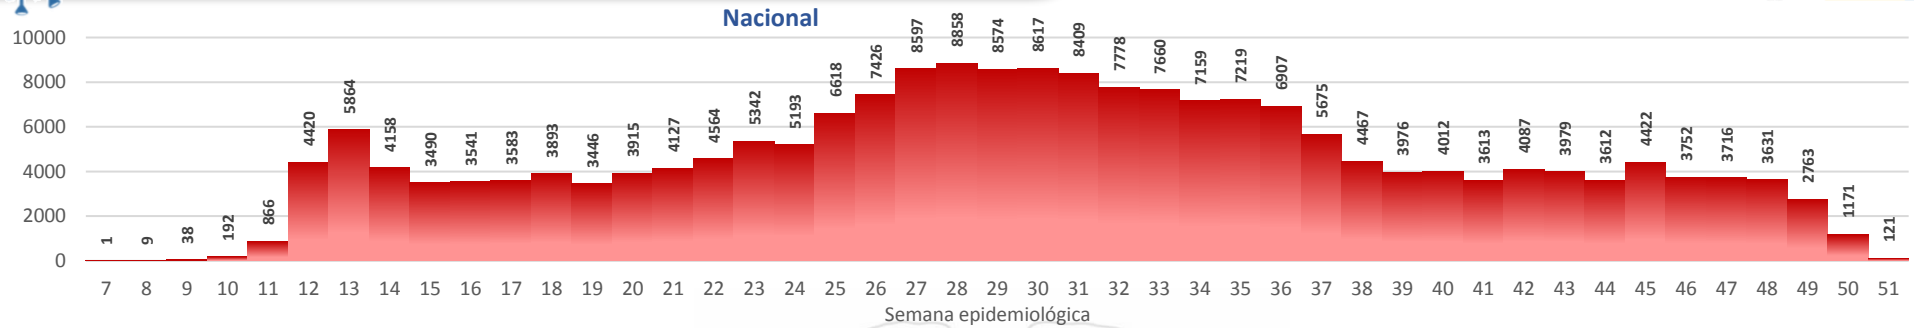

Casos confirmados por grupo etario

Casos confirmados por sexo

SITUACIÓN NACIONAL POR COVID-19 INFOGRAFÍA N°293

Inicio 29/02/2020- Corte 16/12/2020 08:00

CURVA EPIDEMIOLÓGICA DE CASOS COVID-19 ACUMULADOS POR SEMANA EPIDEMIOLÓGICA

Curva epidémica casos confirmados Covid-19 nos permite conocer la evolución de los casos confirmados con COVID-19 a lo largo de la pandemia, agrupados por semana epidemiológica, tomando en cuenta la fecha de inicio de síntomas.

Semana epidemiológica: Es un periodo de tiempo adoptado a nivel internacional; inicia en domingo y termina en sábado y nos permite analizar la evolución de las enfermedades o eventos, sujetos a vigilancia epidemiológica.