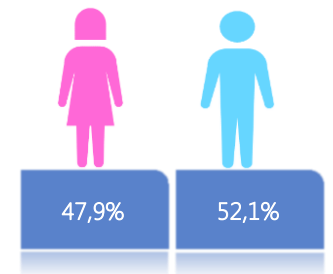

Este indicador, de actualización diaria, reporta el número acumulado de las muestras tomadas para la realización de la prueba RT-PCR en los laboratorios autorizados en Ecuador. Cabe indicar que puede existir más de una muestra por persona durante el proceso diagnóstico.

% acumulado de casos confirmados por provincia, referente al total nacional

La desagregación de casos a nivel provincial, cantonal y tendencias son de pruebas PCR.

Provincia	Confirmados por RT-PCR	Fallecidos confirmados por RT-PCR	Fallecidos probables
Azuay	16.785	297	25
Bolívar	3.358	76	16
Cañar	3.750	110	6
Carchi	5.418	176	4
Chimborazo	4.596	392	126
Cotopaxi	7.657	363	81
El Oro	11.719	699	217
Esmeraldas	5.763	260	57
Galápagos	1.284	8	4
Guayas	33.860	2.048	1.707
Imbabura	8.191	246	18
Loja	9.684	280	52
Los Ríos	6.683	375	248
Manabí	18.990	1.511	1.080
Morona Santiago	4.304	41	0
Napo	2.068	80	3
Orellana	2.290	58	20
Pastaza	2.569	67	17
Pichincha	94.043	2.153	312
Santa Elena	3.139	410	280
Sto. Domingo Tsác	7.162	432	120
Sucumbíos	3.312	108	3
Tungurahua	9.740	423	326
Zamora Chinchipe	1.854	58	1
Total general	268.219	10.671	4.723

Casos confirmados por grupo etario

Casos confirmados por sexo

629.952

Total casos descartados

30.548

Casos con alta hospitalaria

615

Hospitalizados estables