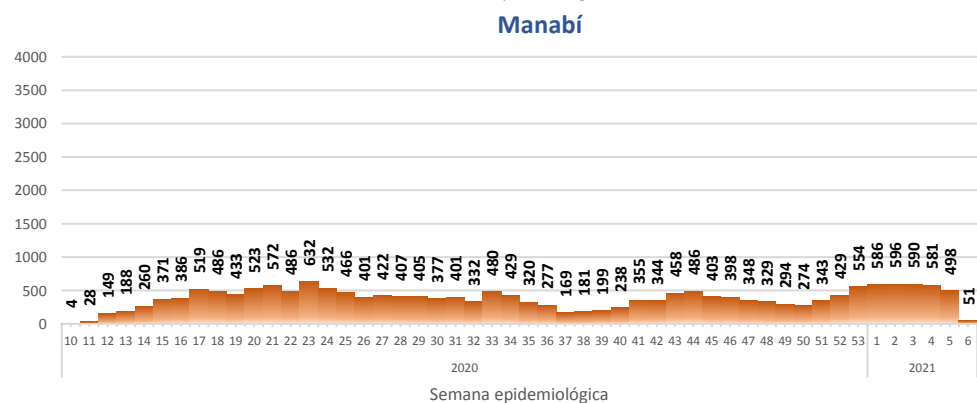

Este indicador, de actualización diaria, reporta el número acumulado de las muestras tomadas para la realización de la prueba RT-PCR en los laboratorios autorizados en Ecuador. Cabe indicar que puede existir más de una muestra por persona durante el proceso diagnóstico.

Casos confirmados por grupo etario

Casos confirmados por sexo

629.952

Total casos descartados

30.548

Casos con alta hospitalaria

615

Hospitalizados estables

489

Hospitalizados pronóstico reservado

Llamadas 171, relacionadas a Covid 19	Teleconsulta	Atenciones en establecimientos de salud - MSP	Seguimiento telefónico	Seguimiento en domicilio
931.217	128.198	22.952	401.458	99.476

SITUACIÓN NACIONAL POR COVID-19 INFOGRAFÍA N°356

Inicio 29/02/2020- Corte 17/02/2021 08:00

CURVA EPIDEMIOLÓGICA DE CASOS COVID-19 ACUMULADOS POR SEMANA EPIDEMIOLÓGICA

Curva epidémica casos confirmados Covid-19 nos permite conocer la evolución de los casos confirmados con COVID-19 a lo largo de la pandemia, agrupados por semana epidemiológica, tomando en cuenta la fecha de inicio de síntomas.