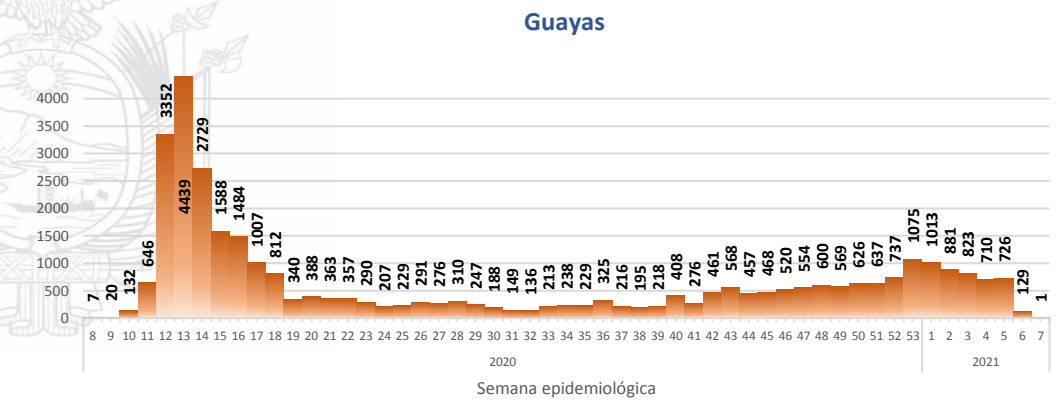

Este indicador, de actualización diaria, reporta el número acumulado de las muestras tomadas para la realización de la prueba RT-PCR en los laboratorios autorizados en Ecuador. Cabe indicar que puede existir más de una muestra por persona durante el proceso diagnóstico.

Casos confirmados por grupo etario

Casos confirmados por sexo

629.952

Total casos descartados

30.548

Casos con alta hospitalaria

615

Hospitalizados estables

489

Hospitalizados pronóstico reservado

Llamadas 171, relacionadas a Covid 19	Teleconsulta	Atenciones en establecimientos de salud - MSP	Seguimiento telefónico	Seguimiento en domicilio
931.217	128.198	22.952	401.458	99.476

SITUACIÓN NACIONAL POR COVID-19 INFOGRAFÍA N°356

Inicio 29/02/2020- Corte 17/02/2021 08:00

CURVA EPIDEMIOLÓGICA DE CASOS COVID-19 ACUMULADOS POR SEMANA EPIDEMIOLÓGICA

Curva epidémica casos confirmados Covid-19 nos permite conocer la evolución de los casos confirmados con COVID-19 a lo largo de la pandemia, agrupados por semana epidemiológica, tomando en cuenta la fecha de inicio de síntomas.