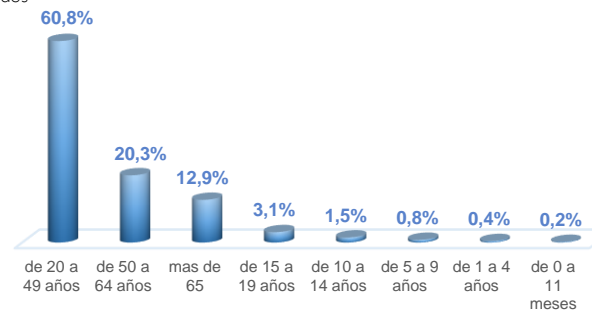

Este indicador, de actualización diaria, reporta el número acumulado de las muestras tomadas para la realización de la prueba RT-PCR en los laboratorios autorizados en Ecuador. Cabe indicar que puede existir más de una muestra por persona durante el proceso diagnóstico.

% acumulado de casos confirmados por provincia, referente al total nacional

La desagregación de casos a nivel provincial, cantonal y tendencias son de pruebas PCR.

Provincia	Confirmados por RT-PCR	Fallecidos confirmados por RT-PCR	Fallecidos probables
Azuay	16.785	297	25
Bolívar	3.358	76	16
Cañar	3.750	110	6
Carchi	5.418	176	4
Chimborazo	4.596	392	126
Cotopaxi	7.657	363	81
El Oro	11.719	699	217
Esmeraldas	5.763	260	57
Galápagos	1.284	8	4
Guayas	33.860	2.048	1.707
Imbabura	8.191	246	18
Loja	9.684	280	52
Los Ríos	6.683	375	248
Manabí	18.990	1.511	1.080
Morona Santiago	4.304	41	0
Napo	2.068	80	3
Orellana	2.290	58	20
Pastaza	2.569	67	17
Pichincha	94.043	2.153	312
Santa Elena	3.139	410	280
Sto. Domingo Tsác	7.162	432	120
Sucumbíos	3.312	108	3
Tungurahua	9.740	423	326
Zamora Chinchipe	1.854	58	1
Total general	268.219	10.671	4.723

A fin de facilitar la lectura del indicador "casos fallecidos" y proporcionar la información desagregada por provincias se desglosa el número de fallecidos con Covid-19 confirmados por una prueba RT-PCR y los fallecidos probables con Covid-19.

Casos confirmados por grupo etario

Casos confirmados por sexo

629.952

Total casos descartados

30.548

Casos con alta hospitalaria

615

Hospitalizados estables