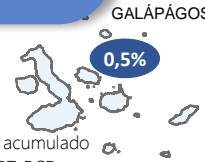

268.219

Casos confirmados con pruebas PCR

230.377

*Pacientes recuperados

Se han tomado **949.602** muestras para RT-PCR.

Este indicador, de actualización diaria, reporta el número acumulado de las muestras tomadas para la realización de la prueba RT-PCR en los laboratorios autorizados en Ecuador. Cabe indicar que puede existir más de una muestra por persona durante el proceso diagnóstico.

% acumulado de casos confirmados por provincia, referente al total nacional