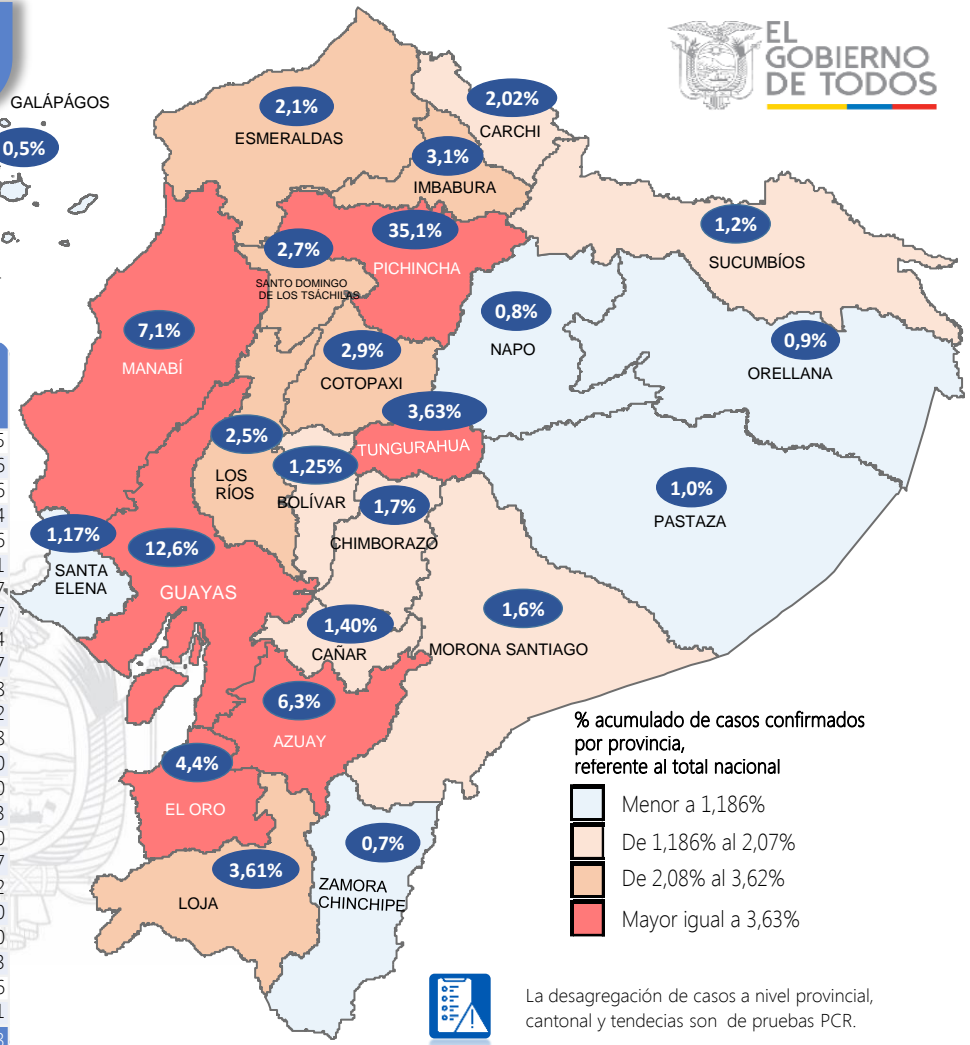

SITUACIÓN NACIONAL POR COVID-19

INFOGRAFÍA N°356

Inicio 29/02/2020- Corte 17/02/2021 08:00

268.219

Casos confirmados con pruebas PCR

230.377

*Pacientes recuperados

Se han tomado **949.602** muestras para RT-PCR.

Este indicador, de actualización diaria, reporta el número acumulado de las muestras tomadas para la realización de la prueba RT-PCR en los laboratorios autorizados en Ecuador. Cabe indicar que puede existir más de una muestra por persona durante el proceso diagnóstico.

% acumulado de casos confirmados por provincia, referente al total nacional

La desagregación de casos a nivel provincial, cantonal y tendencias son de pruebas PCR.

Provincia	Confirmados por RT-PCR	Fallecidos confirmados por RT-PCR	Fallecidos probables
Azuay	16.785	297	25
Bolívar	3.358	76	16
Cañar	3.750	110	6
Carchi	5.418	176	4
Chimborazo	4.596	392	126
Cotopaxi	7.657	363	81
El Oro	11.719	699	217
Esmeraldas	5.763	260	57
Galápagos	1.284	8	4
Guayas	33.860	2.048	1.707
Imbabura	8.191	246	18
Loja	9.684	280	52
Los Ríos	6.683	375	248
Manabí	18.990	1.511	1.080
Morona Santiago	4.304	41	0
Napo	2.068	80	3
Orellana	2.290	58	20
Pastaza	2.569	67	17
Pichincha	94.043	2.153	312
Santa Elena	3.139	410	280
Sto. Domingo Tsác	7.162	432	120
Sucumbíos	3.312	108	3
Tungurahua	9.740	423	326
Zamora Chinchipe	1.854	58	1
Total general	268.219	10.671	4.723

A fin de facilitar la lectura del indicador "casos fallecidos" y proporcionar la información desagregada por provincias se desglosa el número de fallecidos con Covid-19 confirmados por una prueba RT-PCR y los fallecidos probables con Covid-19.