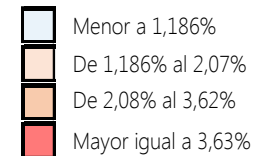

La desagregación de casos a nivel provincial, cantonal y tendencias son de pruebas PCR.

Provincia	Confirmados por RT-PCR	Fallecidos confirmados por RT-PCR	Fallecidos probables
Azuay	16.785	297	25
Bolívar	3.358	76	16
Cañar	3.750	110	6
Carchi	5.418	176	4
Chimborazo	4.596	392	126
Cotopaxi	7.657	363	81
El Oro	11.719	699	217
Esmeraldas	5.763	260	57
Galápagos	1.284	8	4
Guayas	33.860	2.048	1.707
Imbabura	8.191	246	18
Loja	9.684	280	52
Los Ríos	6.683	375	248
Manabí	18.990	1.511	1.080
Morona Santiago	4.304	41	0
Napo	2.068	80	3
Orellana	2.290	58	20
Pastaza	2.569	67	17
Pichincha	94.043	2.153	312
Santa Elena	3.139	410	280
Sto. Domingo Tsác	7.162	432	120
Sucumbíos	3.312	108	3
Tungurahua	9.740	423	326
Zamora Chinchipe	1.854	58	1
Total general	268.219	10.671	4.723

A fin de facilitar la lectura del indicador "casos fallecidos" y proporcionar la información desagregada por provincias se desglosa el número de fallecidos con Covid-19 confirmados por una prueba RT-PCR y los fallecidos probables con Covid-19.