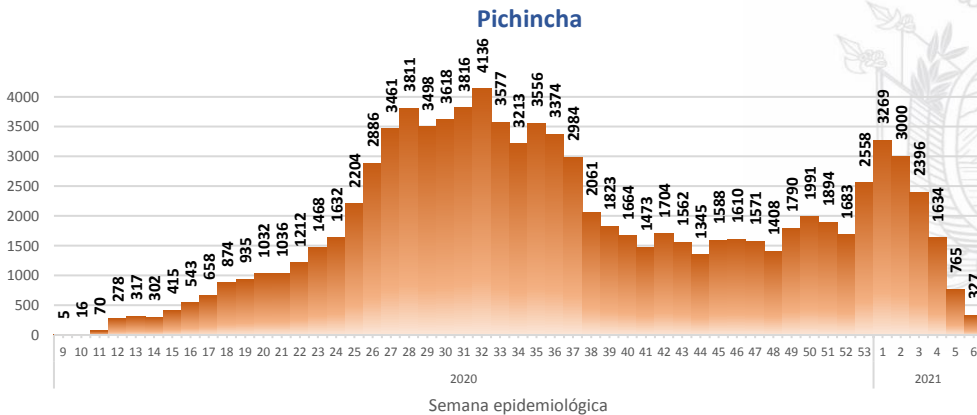

Este indicador, de actualización diaria, reporta el número acumulado de las muestras tomadas para la realización de la prueba RT-PCR en los laboratorios autorizados en Ecuador. Cabe indicar que puede existir más de una muestra por persona durante el proceso diagnóstico.

Casos confirmados por grupo etario

Casos confirmados por sexo

629.952

Total casos descartados

30.548

Casos con alta hospitalaria

615

Hospitalizados estables

489

Hospitalizados pronóstico reservado

Llamadas 171, relacionadas a Covid 19	Teleconsulta	Atenciones en establecimientos de salud - MSP	Seguimiento telefónico	Seguimiento en domicilio
931.217	128.198	22.952	401.458	99.476

SITUACIÓN NACIONAL POR COVID-19 INFOGRAFÍA N°356

Inicio 29/02/2020- Corte 17/02/2021 08:00

CURVA EPIDEMIOLÓGICA DE CASOS COVID-19 ACUMULADOS POR SEMANA EPIDEMIOLÓGICA

Curva epidémica casos confirmados Covid-19 nos permite conocer la evolución de los casos confirmados con COVID-19 a lo largo de la pandemia, agrupados por semana epidemiológica, tomando en cuenta la fecha de inicio de síntomas.