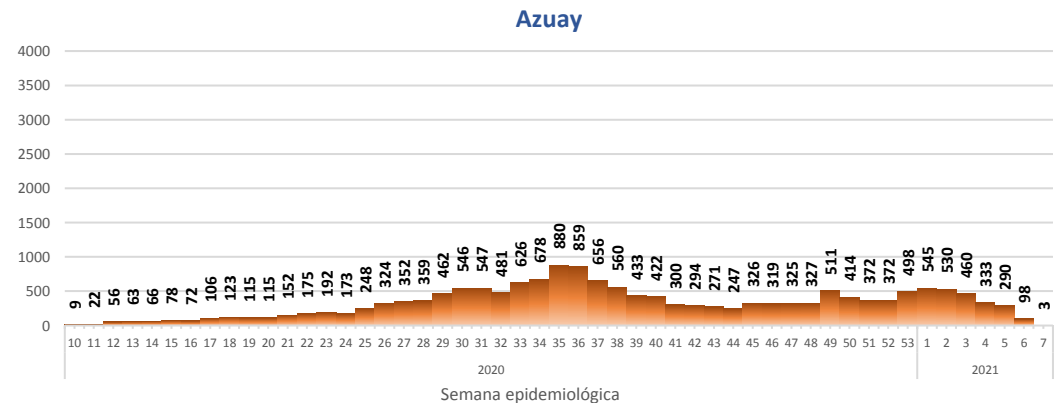

Este indicador, de actualización diaria, reporta el número acumulado de las muestras tomadas para la realización de la prueba RT-PCR en los laboratorios autorizados en Ecuador. Cabe indicar que puede existir más de una muestra por persona durante el proceso diagnóstico.

Casos confirmados por grupo etario

Casos confirmados por sexo

629.952

Total casos descartados

30.548

Casos con alta hospitalaria

615

Hospitalizados estables

489

Hospitalizados pronóstico reservado

Llamadas 171, relacionadas a Covid 19	Teleconsulta	Atenciones en establecimientos de salud - MSP	Seguimiento telefónico	Seguimiento en domicilio
931.217	128.198	22.952	401.458	99.476

SITUACIÓN NACIONAL POR COVID-19 INFOGRAFÍA N°356

Inicio 29/02/2020- Corte 17/02/2021 08:00

CURVA EPIDEMIOLÓGICA DE CASOS COVID-19 ACUMULADOS POR SEMANA EPIDEMIOLÓGICA

Curva epidémica casos confirmados Covid-19 nos permite conocer la evolución de los casos confirmados con COVID-19 a lo largo de la pandemia, agrupados por semana epidemiológica, tomando en cuenta la fecha de inicio de síntomas.