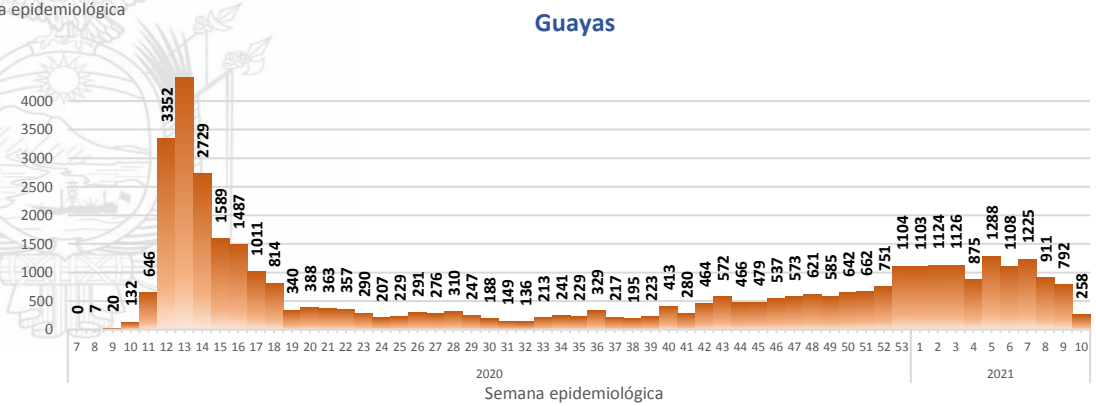

### Casos confirmados por grupo etario

### Casos confirmados por sexo

# SITUACIÓN NACIONAL POR COVID-19 INFOGRAFÍA N°384

Inicio 29/02/2020- Corte 17/03/2021 08:00

## CURVA EPIDEMIOLÓGICA DE CASOS COVID-19 ACUMULADOS POR SEMANA EPIDEMIOLÓGICA

Curva epidémica casos confirmados Covid-19 nos permite conocer la evolución de los casos confirmados con COVID-19 a lo largo de la pandemia, agrupados por semana epidemiológica, tomando en cuenta la fecha de inicio de síntomas.  
Semana epidemiológica: Es un periodo de tiempo adoptado a nivel internacional; inicia en domingo y termina en sábado y nos permite analizar la evolución de las enfermedades o eventos, sujetos a vigilancia epidemiológica.