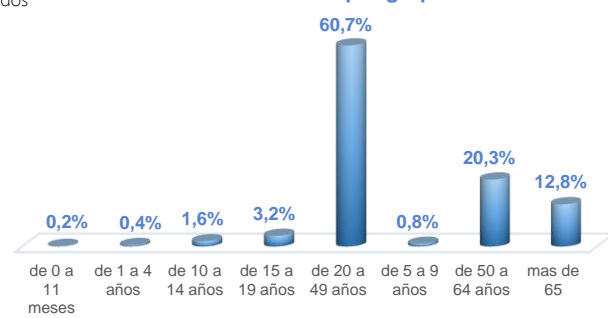

### 523

Hospitalizados pronóstico reservado

Llamadas 171, relacionadas a Covid 19	Teleconsulta	Atenciones en establecimientos de salud - MSP	Seguimiento telefónico	Seguimiento en domicilio
956.727	132.601	24.690	424.507	109.423

### Casos confirmados por grupo etario