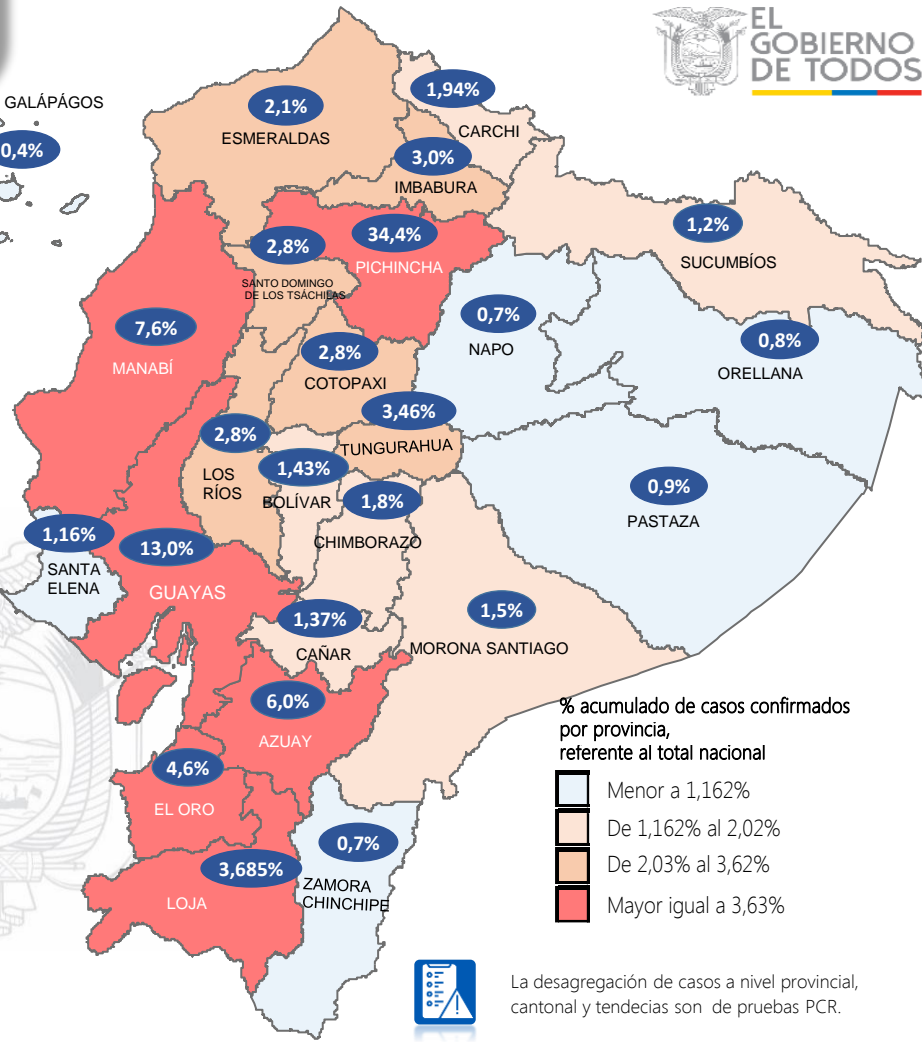

* **87,08%** pacientes recuperados respecto a confirmados PCR. Los **pacientes recuperados** son aquellos que han sido ingresado al sistema de vigilancia con al menos una prueba RT-PCR positivo, han pasado al menos 29 días desde la fecha de inicio de síntomas y están vivos. Este indicador se mostrará acumulado semanalmente cada domingo.

*Detalle de fallecidos

Confirmados	Probables	Total
11.502	4.798	16.300

*Fallecidos por Covid-19: corresponde a los fallecidos confirmados con una prueba RT-PCR positiva, fallecidos probables que son las personas con síntomas, otras pruebas de laboratorio o imagen relacionados a Covid-19, sin una prueba RT-PCR.

Provincia	Confirmados por RT-PCR	Fallecidos confirmados por RT-PCR	Fallecidos probables
Azuay	18.199	321	28
Bolívar	4.368	84	17
Carchi	5.921	199	3
Cañar	4.191	113	8
Chimborazo	5.513	403	129
Cotopaxi	8.512	393	89
El Oro	13.936	749	218
Esmeraldas	6.500	277	59
Galápagos	1.325	9	7
Guayas	39.603	2.101	1.720
Imbabura	9.134	275	20
Loja	11.260	324	58
Los Ríos	8.545	396	253
Manabí	23.235	1.664	1.089
Morona Santiago	4.518	47	0
Napo	2.289	87	3
Orellana	2.398	61	20
Pastaza	2.694	69	17
Pichincha	105.148	2.410	324
Santa Elena	3.538	410	280
Sto. Domingo Tsáchilas	8.570	495	124
Sucumbios	3.591	115	3
Tungurahua	10.583	434	327
Zamora Chinchipe	2.027	66	2
Total	305.598	11.502	4.798