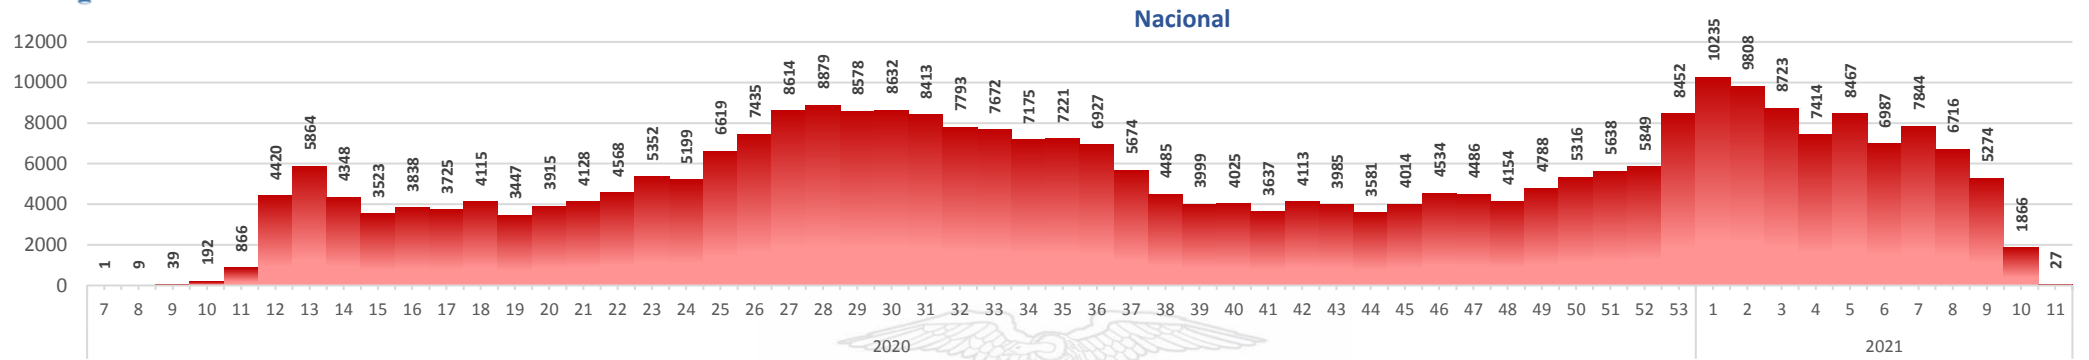

### Casos confirmados por grupo etario

### Casos confirmados por sexo

# SITUACIÓN NACIONAL POR COVID-19 INFOGRAFÍA N°384

Inicio 29/02/2020- Corte 17/03/2021 08:00

## CURVA EPIDEMIOLÓGICA DE CASOS COVID-19 ACUMULADOS POR SEMANA EPIDEMIOLÓGICA

Curva epidémica casos confirmados Covid-19 nos permite conocer la evolución de los casos confirmados con COVID-19 a lo largo de la pandemia, agrupados por semana epidemiológica, tomando en cuenta la fecha de inicio de síntomas.  
Semana epidemiológica: Es un periodo de tiempo adoptado a nivel internacional; inicia en domingo y termina en sábado y nos permite analizar la evolución de las enfermedades o eventos, sujetos a vigilancia epidemiológica.