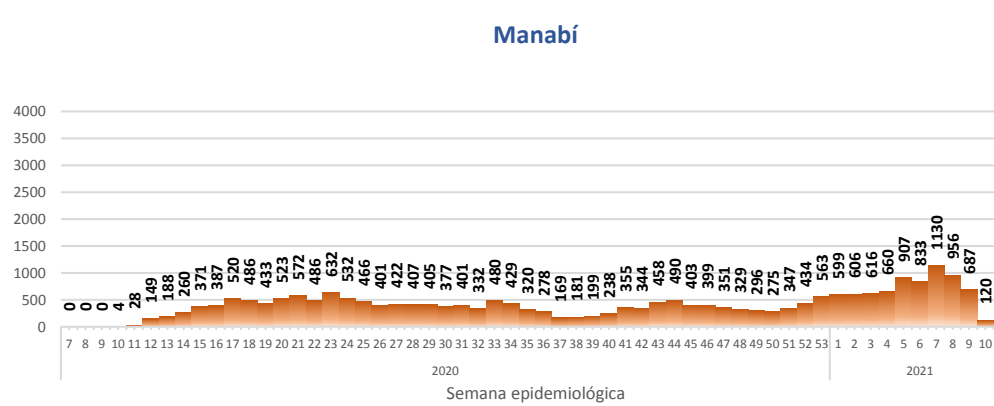

### Casos confirmados por grupo etario

### Casos confirmados por sexo

# SITUACIÓN NACIONAL POR COVID-19 INFOGRAFÍA N°384

Inicio 29/02/2020- Corte 17/03/2021 08:00

## CURVA EPIDEMIOLÓGICA DE CASOS COVID-19 ACUMULADOS POR SEMANA EPIDEMIOLÓGICA

Curva epidémica casos confirmados Covid-19 nos permite conocer la evolución de los casos confirmados con COVID-19 a lo largo de la pandemia, agrupados por semana epidemiológica, tomando en cuenta la fecha de inicio de síntomas.  
Semana epidemiológica: Es un periodo de tiempo adoptado a nivel internacional; inicia en domingo y termina en sábado y nos permite analizar la evolución de las enfermedades o eventos, sujetos a vigilancia epidemiológica.