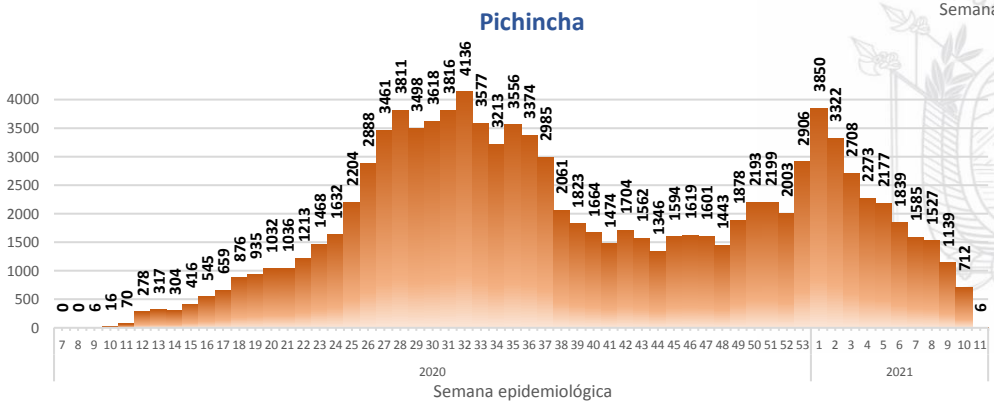

### Casos confirmados por grupo etario

### Casos confirmados por sexo

# SITUACIÓN NACIONAL POR COVID-19 INFOGRAFÍA N°384

Inicio 29/02/2020- Corte 17/03/2021 08:00

## CURVA EPIDEMIOLÓGICA DE CASOS COVID-19 ACUMULADOS POR SEMANA EPIDEMIOLÓGICA

Curva epidémica casos confirmados Covid-19 nos permite conocer la evolución de los casos confirmados con COVID-19 a lo largo de la pandemia, agrupados por semana epidemiológica, tomando en cuenta la fecha de inicio de síntomas.  
Semana epidemiológica: Es un periodo de tiempo adoptado a nivel internacional; inicia en domingo y termina en sábado y nos permite analizar la evolución de las enfermedades o eventos, sujetos a vigilancia epidemiológica.