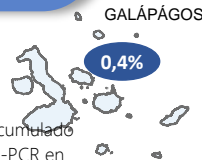

* **87,08%** pacientes recuperados respecto a confirmados PCR. Los **pacientes recuperados** son aquellos que han sido ingresado al sistema de vigilancia con al menos una prueba RT-PCR positivo, han pasado al menos 29 días desde la fecha de inicio de síntomas y están vivos. Este indicador se mostrará acumulado semanalmente cada domingo.

*Detalle de fallecidos

Confirmados	Probables	Total
11.502	4.798	16.300

*Fallecidos por Covid-19: corresponde a los fallecidos confirmados con una prueba RT-PCR positiva, fallecidos probables que son las personas con síntomas, otras pruebas de laboratorio o imagen relacionados a Covid-19, sin una prueba RT-PCR.

Provincia	Confirmados por RT-PCR	Fallecidos confirmados por RT-PCR	Fallecidos probables
Azuay	18.199	321	28
Bolívar	4.368	84	17
Carchi	5.921	199	3
Cañar	4.191	113	8
Chimborazo	5.513	403	129
Cotopaxi	8.512	393	89
El Oro	13.936	749	218
Esmeraldas	6.500	277	59
Galápagos	1.325	9	7
Guayas	39.603	2.101	1.720
Imbabura	9.134	275	20
Loja	11.260	324	58
Los Ríos	8.545	396	253
Manabí	23.235	1.664	1.089
Morona Santiago	4.518	47	0
Napo	2.289	87	3
Orellana	2.398	61	20
Pastaza	2.694	69	17
Pichincha	105.148	2.410	324
Santa Elena	3.538	410	280
Sto. Domingo Tsáchilas	8.570	495	124
Sucumbios	3.591	115	3
Tungurahua	10.583	434	327
Zamora Chinchipe	2.027	66	2
Total	305.598	11.502	4.798

% acumulado de casos confirmados por provincia, referente al total nacional

- Menor a 1,162%
- De 1,162% al 2,02%
- De 2,03% al 3,62%
- Mayor igual a 3,63%

La desagregación de casos a nivel provincial, cantonal y tendencias son de pruebas PCR.

718.369

Total casos descartados

33.704

Casos con alta hospitalaria