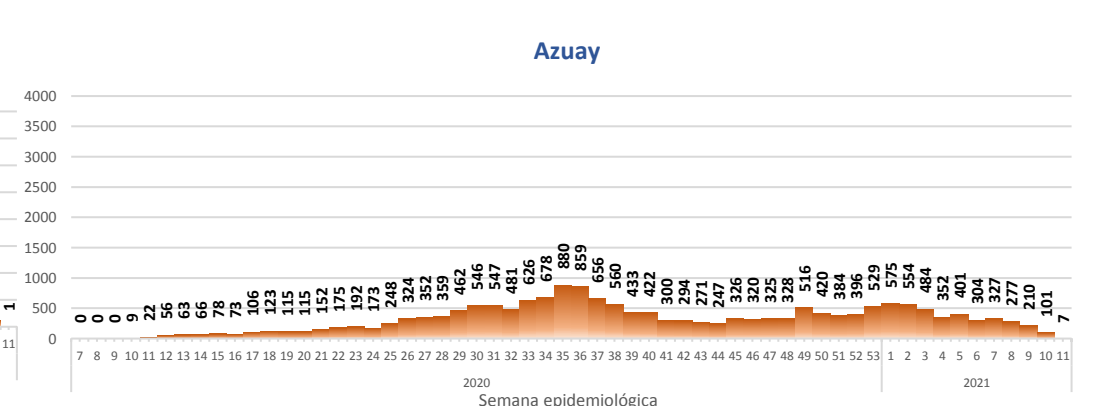

### Casos confirmados por grupo etario

### Casos confirmados por sexo

# SITUACIÓN NACIONAL POR COVID-19 INFOGRAFÍA N°384

Inicio 29/02/2020- Corte 17/03/2021 08:00

## CURVA EPIDEMIOLÓGICA DE CASOS COVID-19 ACUMULADOS POR SEMANA EPIDEMIOLÓGICA

Curva epidémica casos confirmados Covid-19 nos permite conocer la evolución de los casos confirmados con COVID-19 a lo largo de la pandemia, agrupados por semana epidemiológica, tomando en cuenta la fecha de inicio de síntomas.  
Semana epidemiológica: Es un periodo de tiempo adoptado a nivel internacional; inicia en domingo y termina en sábado y nos permite analizar la evolución de las enfermedades o eventos, sujetos a vigilancia epidemiológica.