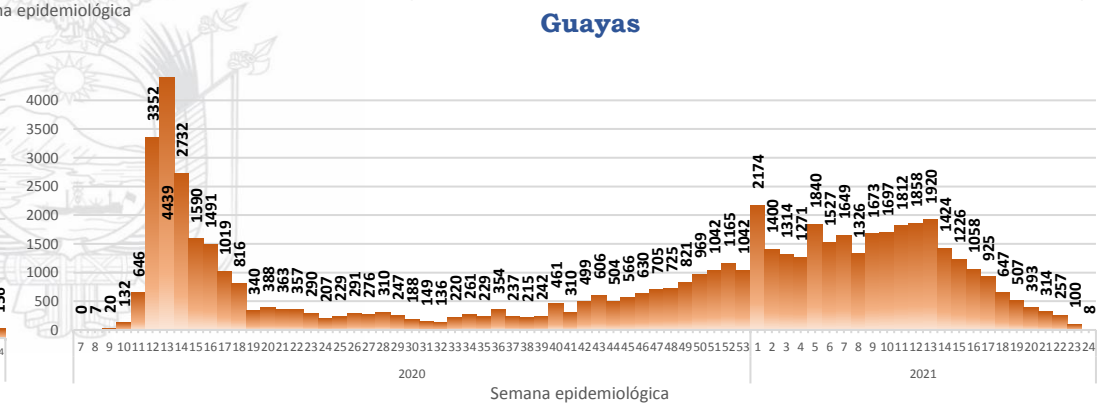

Llamadas 171, relacionadas a Covid 19	Teleconsulta	Atenciones en establecimientos de salud - MSP	Seguimiento telefónico	Seguimiento en domicilio
2.287.607	139.591	28.149	493.450	142.060

- Llamadas al 171 relacionadas a Covid-19: número de llamadas (acumuladas) atendidas por la plataforma 171 relacionadas a Covid-19.
- Teleconsulta: ciudadanos atendidos a través del APP SALUDEc y por un médico del 171.
- Atenciones en establecimientos de salud del MSP: citas agendadas a través del 171 en establecimientos del primer nivel de atención.
- Seguimiento telefónico: llamadas a pacientes con diagnóstico confirmado, seguidos vía telefónica en primer nivel, por un profesional del MSP.
- Seguimiento en domicilio: visitas domiciliarias a pacientes con diagnóstico confirmado, desde el primer nivel de atención, por un profesional del MSP.

% acumulado de casos confirmados por provincia, referente al total nacional

- Menor a 1,04%
- De 1,04% al 1,89%
- De 1,9% al 3,64%
- Mayor igual a 3,65%

La desagregación de casos a nivel provincial, cantonal y tendencias son de pruebas PCR.

Casos confirmados por grupo etario

Casos confirmados por sexo

Curva epidémica casos confirmados Covid-19 nos permite conocer la evolución de los casos confirmados con COVID-19 a lo largo de la pandemia, agrupados por semana epidemiológica, tomando en cuenta la fecha de inicio de síntomas.

Semana epidemiológica: Es un periodo de tiempo adoptado a nivel internacional; inicia en domingo y termina en sábado y nos permite analizar la evolución de las enfermedades o eventos, sujetos a vigilancia epidemiológica.