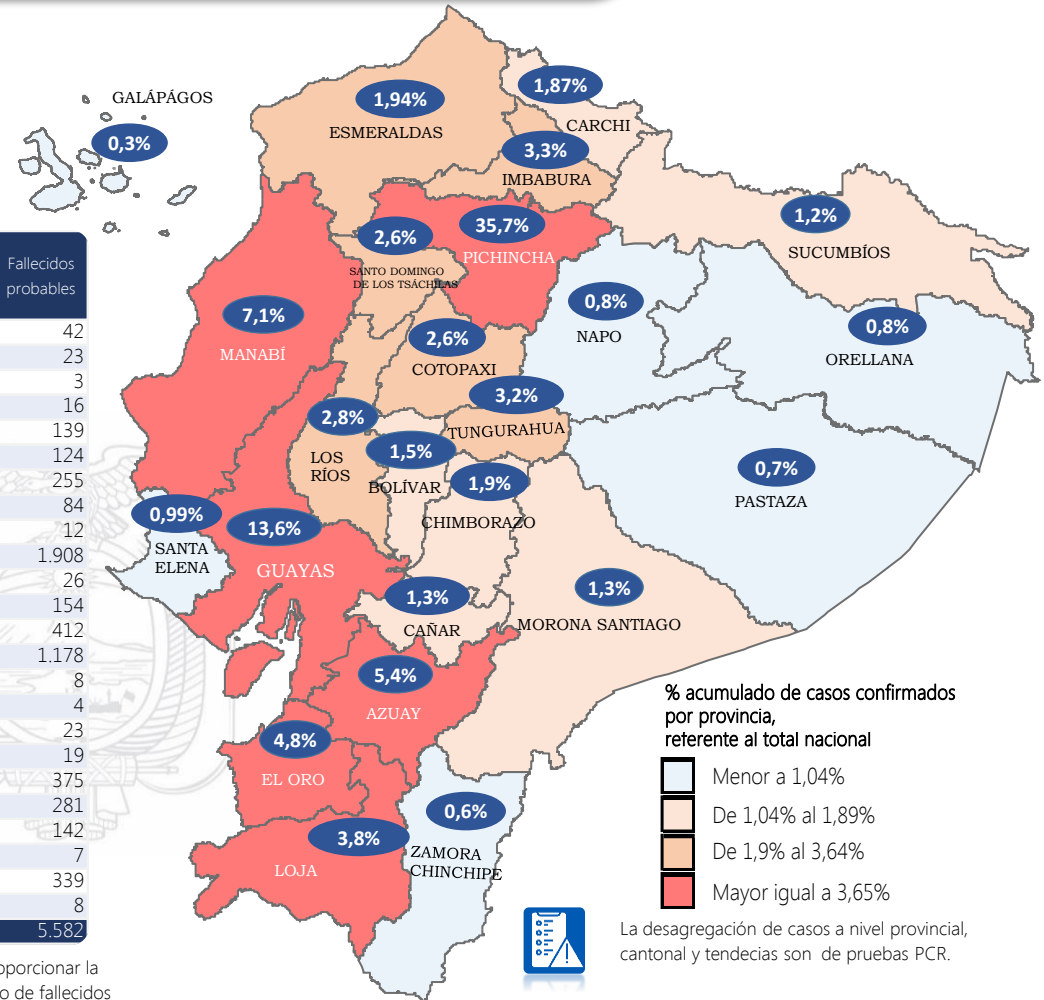

A fin de facilitar la lectura del indicador "casos fallecidos" y proporcionar la información desagregada por provincias se desglosa el número de fallecidos con Covid-19 confirmados por una prueba RT-PCR y los fallecidos probables con Covid-19.

*Detalle de fallecidos

Confirmados	Probables	Total
15.593	5.582	21.175

***Fallecidos por Covid-19:** corresponde a los fallecidos confirmados con una prueba RT-PCR positiva, fallecidos probables que son las personas con síntomas, otras pruebas de laboratorio o imagen relacionados a Covid-19, sin una prueba RT-PCR.

988.390

Total casos descartados

47.065

Casos con alta hospitalaria

698

Hospitalizados estables

475

Hospitalizados pronóstico reservado

Llamadas 171, relacionadas a Covid 19	Teleconsulta	Atenciones en establecimientos de salud - MSP	Seguimiento telefónico	Seguimiento en domicilio
2.287.607	139.591	28.149	493.450	142.060

- Llamadas al 171 relacionadas a Covid-19: número de llamadas (acumuladas) atendidas por la plataforma 171 relacionadas a Covid-19.
- Teleconsulta: ciudadanos atendidos a través del APP SALUDEc y por un médico del 171.
- Atenciones en establecimientos de salud del MSP: citas agendadas a través del 171 en establecimientos del primer nivel de atención.
- Seguimiento telefónico: llamadas a pacientes con diagnóstico confirmado, seguidos vía telefónica en primer nivel, por un profesional del MSP.
- Seguimiento en domicilio: visitas domiciliarias a pacientes con diagnóstico confirmado, desde el primer nivel de atención, por un profesional del MSP.