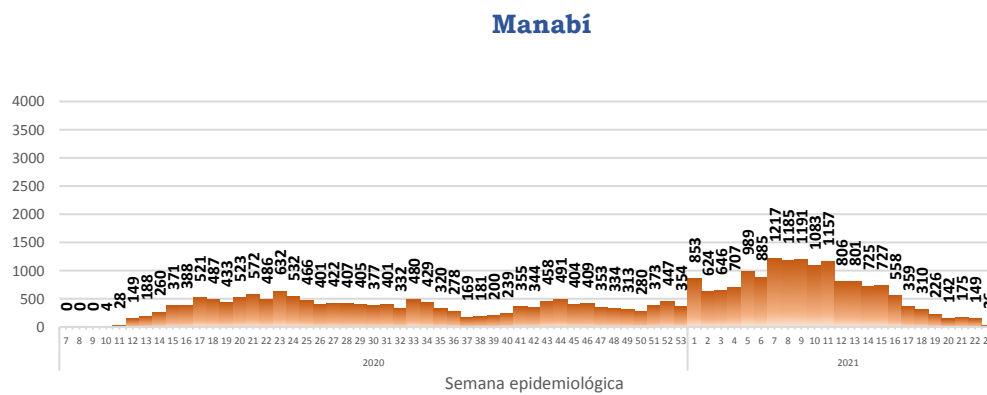

442.341

Casos confirmados con pruebas PCR

***90,82%** pacientes recuperados respecto a confirmados PCR
Los pacientes recuperados son aquellos que han sido ingresado al sistema de vigilancia con al menos una prueba RT-PCR positivo, han pasado al menos 29 días desde la fecha de inicio de síntomas y están vivos. Este indicador se mostrará acumulado semanalmente cada domingo.

% acumulado de casos confirmados por provincia, referente al total nacional

- Menor a 1,04%
- De 1,04% al 1,89%
- De 1,9% al 3,64%
- Mayor igual a 3,65%

La desagregación de casos a nivel provincial, cantonal y tendencias son de pruebas PCR.

Casos confirmados por grupo etario

Casos confirmados por sexo

Curva epidémica casos confirmados Covid-19 nos permite conocer la evolución de los casos confirmados con COVID-19 a lo largo de la pandemia, agrupados por semana epidemiológica, tomando en cuenta la fecha de inicio de síntomas.

Semana epidemiológica: Es un periodo de tiempo adoptado a nivel internacional; inicia en domingo y termina en sábado y nos permite analizar la evolución de las enfermedades o eventos, sujetos a vigilancia epidemiológica.