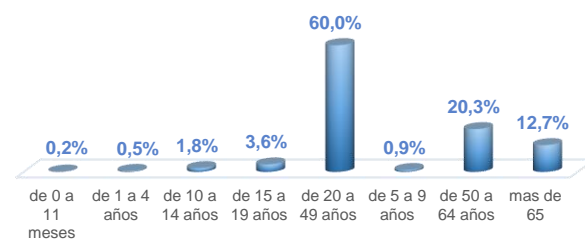

Llamadas 171, relacionadas a Covid 19	Teleconsulta	Atenciones en establecimientos de salud - MSP	Seguimiento telefónico	Seguimiento en domicilio
2.287.607	139.591	28.149	493.450	142.060

- Llamadas al 171 relacionadas a Covid-19: número de llamadas (acumuladas) atendidas por la plataforma 171 relacionadas a Covid-19.
- Teleconsulta: ciudadanos atendidos a través del APP SALUDEc y por un médico del 171.
- Atenciones en establecimientos de salud del MSP: citas agendadas a través del 171 en establecimientos del primer nivel de atención.
- Seguimiento telefónico: llamadas a pacientes con diagnóstico confirmado, seguidos vía telefónica en primer nivel, por un profesional del MSP.
- Seguimiento en domicilio: visitas domiciliarias a pacientes con diagnóstico confirmado, desde el primer nivel de atención, por un profesional del MSP.

Casos confirmados por grupo etario

Casos confirmados por sexo

Curva epidémica casos confirmados Covid-19 nos permite conocer la evolución de los casos confirmados con COVID-19 a lo largo de la pandemia, agrupados por semana epidemiológica, tomando en cuenta la fecha de inicio de síntomas.