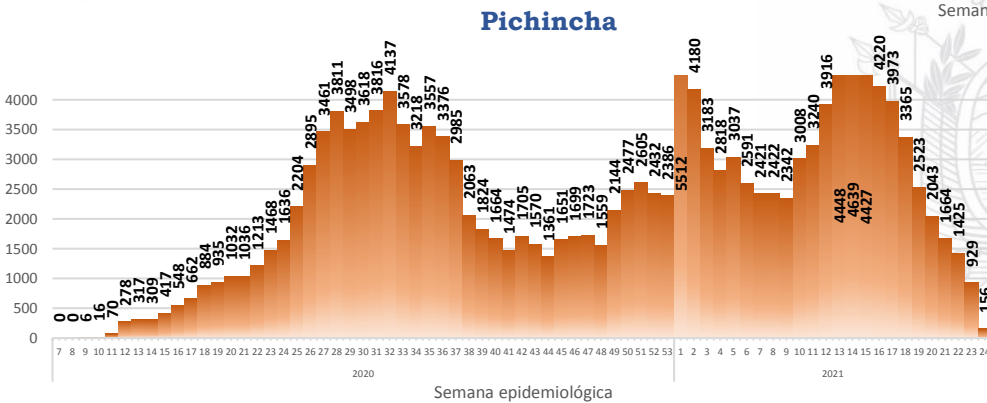

% acumulado de casos confirmados por provincia, referente al total nacional

- Menor a 1,04%
- De 1,04% al 1,89%
- De 1,9% al 3,64%
- Mayor igual a 3,65%

La desagregación de casos a nivel provincial, cantonal y tendencias son de pruebas PCR.

Casos confirmados por grupo etario

Casos confirmados por sexo

Curva epidémica casos confirmados Covid-19 nos permite conocer la evolución de los casos confirmados con COVID-19 a lo largo de la pandemia, agrupados por semana epidemiológica, tomando en cuenta la fecha de inicio de síntomas.

Semana epidemiológica: Es un periodo de tiempo adoptado a nivel internacional; inicia en domingo y termina en sábado y nos permite analizar la evolución de las enfermedades o eventos, sujetos a vigilancia epidemiológica.