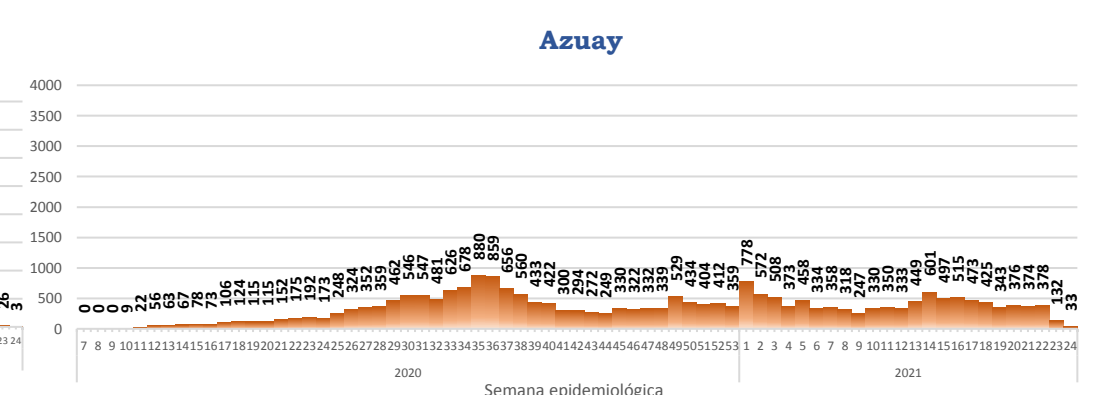

442.341

Casos confirmados con pruebas PCR

***90,82%** pacientes recuperados respecto a confirmados PCR
Los pacientes recuperados son aquellos que han sido ingresado al sistema de vigilancia con al menos una prueba RT-PCR positivo, han pasado al menos 29 días desde la fecha de inicio de síntomas y están vivos. Este indicador se mostrará acumulado semanalmente cada domingo.

% acumulado de casos confirmados por provincia, referente al total nacional

- Menor a 1,04%
- De 1,04% al 1,89%
- De 1,9% al 3,64%
- Mayor igual a 3,65%

La desagregación de casos a nivel provincial, cantonal y tendencias son de pruebas PCR.

Casos confirmados por grupo etario

Casos confirmados por sexo

Curva epidémica casos confirmados Covid-19 nos permite conocer la evolución de los casos confirmados con COVID-19 a lo largo de la pandemia, agrupados por semana epidemiológica, tomando en cuenta la fecha de inicio de síntomas.

Semana epidemiológica: Es un periodo de tiempo adoptado a nivel internacional; inicia en domingo y termina en sábado y nos permite analizar la evolución de las enfermedades o eventos, sujetos a vigilancia epidemiológica.