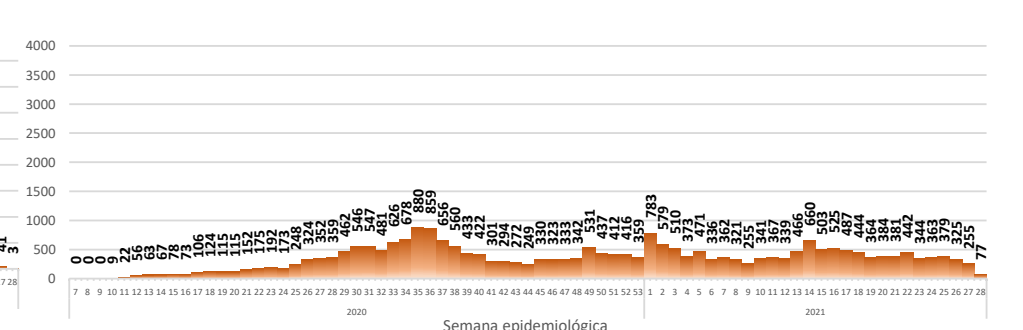

475.215

Casos confirmados con pruebas PCR

437.167

***Pacientes recuperados**

Se han tomado **1.605.583** muestras para RT-PCR.

Este indicador, de actualización diaria, reporta el número acumulado de las muestras tomadas para la realización de la prueba RT-PCR en los laboratorios autorizados en Ecuador. Cabe indicar que puede existir más de una muestra por persona durante el proceso diagnóstico.

Casos confirmados por grupo etario

Casos confirmados por sexo

Nacional

Pichincha

Guayas

Manabí

Azuay

Curva epidémica casos confirmados Covid-19 nos permite conocer la evolución de los casos confirmados con COVID-19 a lo largo de la pandemia, agrupados por semana epidemiológica, tomando en cuenta la fecha de inicio de síntomas.

Semana epidemiológica: Es un periodo de tiempo adoptado a nivel internacional; inicia en domingo y termina en sábado y nos permite analizar la evolución de las enfermedades o eventos, sujetos a vigilancia epidemiológica.