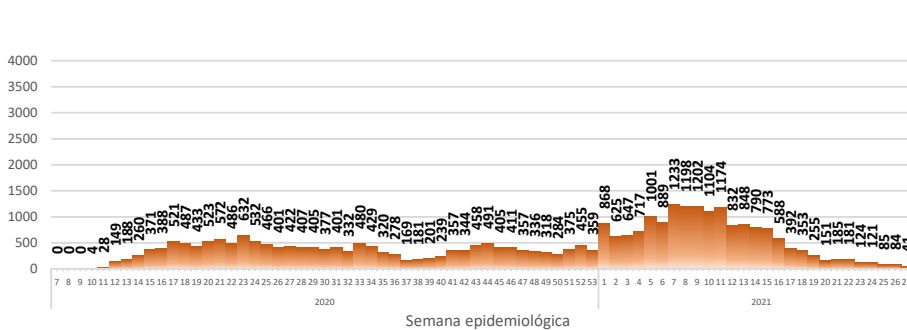

475.215

Casos confirmados con pruebas PCR

437.167

***Pacientes recuperados**

Se han tomado **1.605.583** muestras para RT-PCR.

Este indicador, de actualización diaria, reporta el número acumulado de las muestras tomadas para la realización de la prueba RT-PCR en los laboratorios autorizados en Ecuador. Cabe indicar que puede existir más de una muestra por persona durante el proceso diagnóstico.

Casos confirmados por grupo etario

Casos confirmados por sexo

Nacional

Pichincha

Guayas

Manabí

Azuay

Curva epidémica casos confirmados Covid-19 nos permite conocer la evolución de los casos confirmados con COVID-19 a lo largo de la pandemia, agrupados por semana epidemiológica, tomando en cuenta la fecha de inicio de síntomas.

Semana epidemiológica: Es un periodo de tiempo adoptado a nivel internacional; inicia en domingo y termina en sábado y nos permite analizar la evolución de las enfermedades o eventos, sujetos a vigilancia epidemiológica.