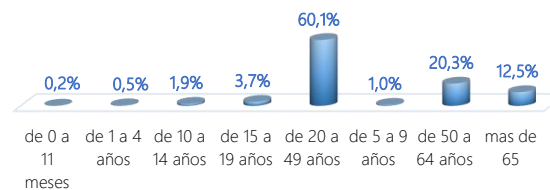

475.215

Casos confirmados con pruebas PCR

437.167

*Pacientes recuperados

Se han tomado **1.605.583** muestras para RT-PCR.

Este indicador, de actualización diaria, reporta el número acumulado de las muestras tomadas para la realización de la prueba RT-PCR en los laboratorios autorizados en Ecuador. Cabe indicar que puede existir más de una muestra por persona durante el proceso diagnóstico.

* **93,34%** pacientes recuperados respecto a confirmados PCR
Los pacientes recuperados son aquellos que han sido ingresado al sistema de vigilancia con al menos una prueba RT-PCR positivo, han pasado al menos 29 días desde la fecha de inicio de síntomas y están vivos. Este indicador se mostrará acumulado semanalmente cada domingo.

*Detalle de fallecidos

Confirmados	Probables	Total
16.219	5.714	21.933

***Fallecidos por Covid-19:** corresponde a los fallecidos confirmados con una prueba RT-PCR positiva, fallecidos probables que son las personas con síntomas, otras pruebas de laboratorio o imagen relacionados a Covid-19, sin una prueba RT-PCR.

1.075.997

Total casos descartados

48.969

Casos con alta hospitalaria

650

Hospitalizados estables

427

Hospitalizados pronóstico reservado

Llamadas al 171 relacionadas a Covid-19	Teleconsulta	Atenciones en establecimientos de salud - MSP	Seguimiento telefónico	Seguimiento en domicilio
2.486.525	142.085	29.617	504.550	149.588