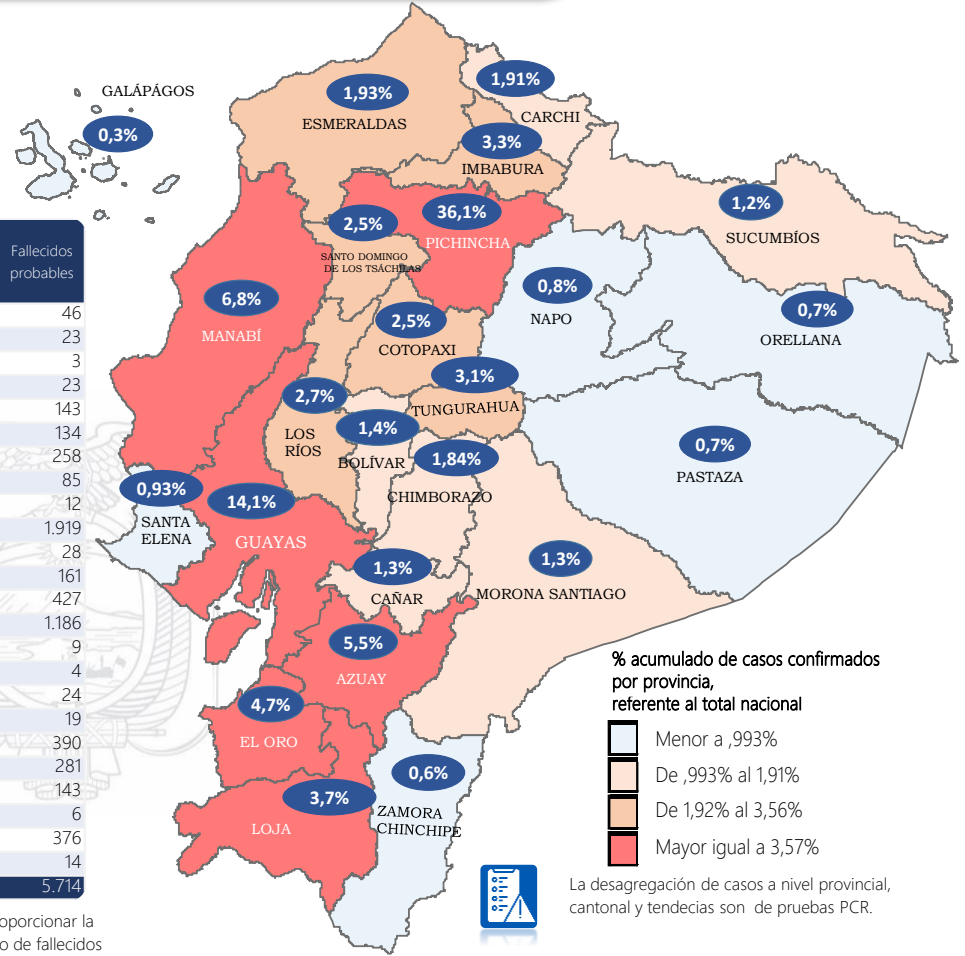

Casos confirmados por sexo

1.075.997

Total casos descartados

48.969

Casos con alta hospitalaria

650

Hospitalizados estables

427

Hospitalizados pronóstico reservado

Llamadas al 171 relacionadas a Covid-19	Teleconsulta	Atenciones en establecimientos de salud - MSP	Seguimiento telefónico	Seguimiento en domicilio
2.486.525	142.085	29.617	504.550	149.588

Provincia	Confirmados por RT-PCR	Fallecidos confirmados por RT-PCR	Fallecidos probables
Azuay	25.988	526	46
Bolívar	6.806	112	23
Carchi	9.079	290	3
Cañar	6.158	138	23
Chimborazo	8.761	553	143
Cotopaxi	11.716	583	134
El Oro	22.180	1.126	258
Esmeraldas	9.179	397	85
Galápagos	1.471	10	12
Guayas	66.941	2.797	1.919
Imbabura	15.782	431	28
Loja	17.389	569	161
Los Ríos	12.818	501	427
Manabí	32.496	2.576	1.186
Morona Santiago	6.344	61	9
Napo	3.707	111	4
Orellana	3.551	97	24
Pastaza	3.437	87	19
Pichincha	171.741	3.212	390
Santa Elena	4.439	431	281
Sto. Domingo Tsáchilas	11.818	704	143
Sucumbios	5.566	175	6
Tungurahua	14.892	632	376
Zamora Chinchipe	2.956	100	14
Total	475.215	16.219	5.714

A fin de facilitar la lectura del indicador "casos fallecidos" y proporcionar la información desagregada por provincias se desglosa el número de fallecidos con Covid-19 confirmados por una prueba RT-PCR y los fallecidos probables con Covid-19.

Casos confirmados por grupo etario