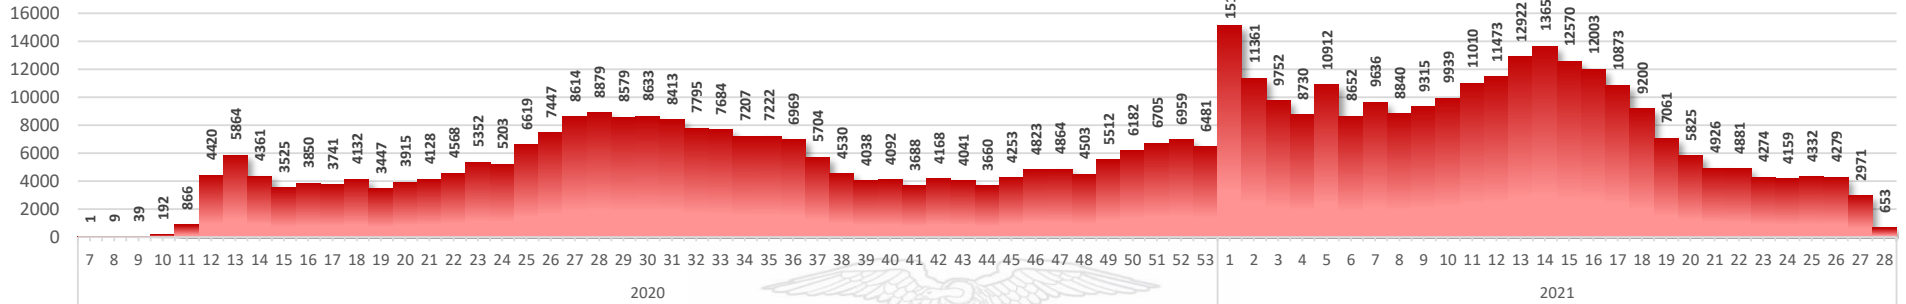

475.215

Casos confirmados con pruebas PCR

437.167

***Pacientes recuperados**

Se han tomado **1.605.583** muestras para RT-PCR.

Este indicador, de actualización diaria, reporta el número acumulado de las muestras tomadas para la realización de la prueba RT-PCR en los laboratorios autorizados en Ecuador. Cabe indicar que puede existir más de una muestra por persona durante el proceso diagnóstico.

Casos confirmados por grupo etario

Casos confirmados por sexo

Nacional

Pichincha

Guayas

Manabí

Azuay

Curva epidémica casos confirmados Covid-19 nos permite conocer la evolución de los casos confirmados con COVID-19 a lo largo de la pandemia, agrupados por semana epidemiológica, tomando en cuenta la fecha de inicio de síntomas.

Semana epidemiológica: Es un periodo de tiempo adoptado a nivel internacional; inicia en domingo y termina en sábado y nos permite analizar la evolución de las enfermedades o eventos, sujetos a vigilancia epidemiológica.