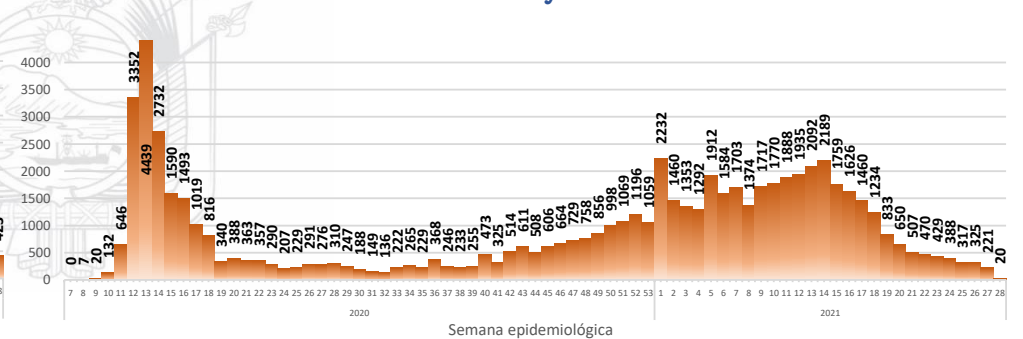

475.215

Casos confirmados con pruebas PCR

437.167

***Pacientes recuperados**

Se han tomado **1.605.583** muestras para RT-PCR.

Este indicador, de actualización diaria, reporta el número acumulado de las muestras tomadas para la realización de la prueba RT-PCR en los laboratorios autorizados en Ecuador. Cabe indicar que puede existir más de una muestra por persona durante el proceso diagnóstico.

Casos confirmados por grupo etario

Casos confirmados por sexo

Nacional

Pichincha

Guayas

Manabí

Azuay

Curva epidémica casos confirmados Covid-19 nos permite conocer la evolución de los casos confirmados con COVID-19 a lo largo de la pandemia, agrupados por semana epidemiológica, tomando en cuenta la fecha de inicio de síntomas.

Semana epidemiológica: Es un periodo de tiempo adoptado a nivel internacional; inicia en domingo y termina en sábado y nos permite analizar la evolución de las enfermedades o eventos, sujetos a vigilancia epidemiológica.