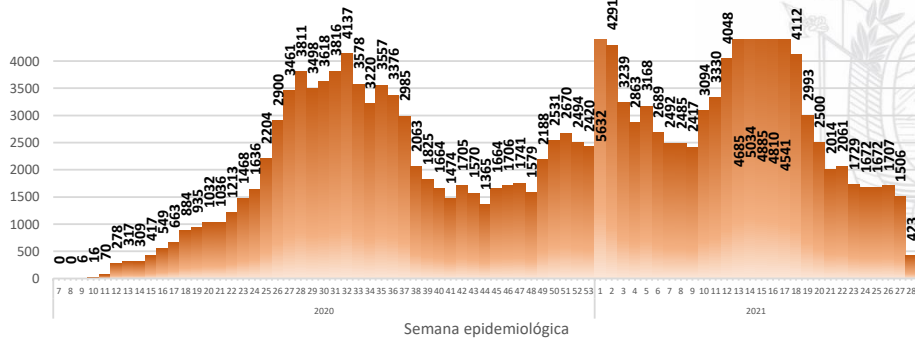

475.215

Casos confirmados con pruebas PCR

437.167

***Pacientes recuperados**

Se han tomado **1.605.583** muestras para RT-PCR.

Este indicador, de actualización diaria, reporta el número acumulado de las muestras tomadas para la realización de la prueba RT-PCR en los laboratorios autorizados en Ecuador. Cabe indicar que puede existir más de una muestra por persona durante el proceso diagnóstico.

Casos confirmados por grupo etario

Casos confirmados por sexo

Nacional

Pichincha

Guayas

Manabí

Azuay

Curva epidémica casos confirmados Covid-19 nos permite conocer la evolución de los casos confirmados con COVID-19 a lo largo de la pandemia, agrupados por semana epidemiológica, tomando en cuenta la fecha de inicio de síntomas.

Semana epidemiológica: Es un periodo de tiempo adoptado a nivel internacional; inicia en domingo y termina en sábado y nos permite analizar la evolución de las enfermedades o eventos, sujetos a vigilancia epidemiológica.