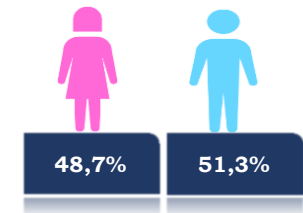

475.215

Casos confirmados con pruebas PCR

437.167

*Pacientes recuperados

Se han tomado **1.605.583** muestras para RT-PCR.

Este indicador, de actualización diaria, reporta el número acumulado de las muestras tomadas para la realización de la prueba RT-PCR en los laboratorios autorizados en Ecuador. Cabe indicar que puede existir más de una muestra por persona durante el proceso diagnóstico.

* **93,34%** pacientes recuperados respecto a confirmados PCR
Los pacientes recuperados son aquellos que han sido ingresado al sistema de vigilancia con al menos una prueba RT-PCR positivo, han pasado al menos 29 días desde la fecha de inicio de síntomas y están vivos. Este indicador se mostrará acumulado semanalmente cada domingo.

*Detalle de fallecidos

Confirmados	Probables	Total
16.219	5.714	21.933

***Fallecidos por Covid-19:** corresponde a los fallecidos confirmados con una prueba RT-PCR positiva, fallecidos probables que son las personas con síntomas, otras pruebas de laboratorio o imagen relacionados a Covid-19, sin una prueba RT-PCR.

1.075.997

Total casos descartados

48.969

Casos con alta hospitalaria

650

Hospitalizados estables

427

Hospitalizados pronóstico reservado

Llamadas al 171 relacionadas a Covid-19	Teleconsulta	Atenciones en establecimientos de salud - MSP	Seguimiento telefónico	Seguimiento en domicilio
2.486.525	142.085	29.617	504.550	149.588