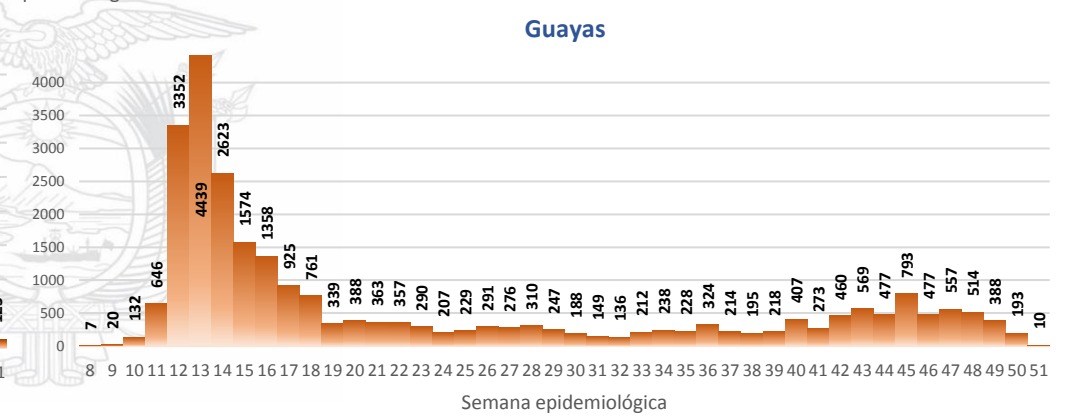

Casos confirmados por grupo etario

Casos confirmados por sexo

SITUACIÓN NACIONAL POR COVID-19 INFOGRAFÍA N°294

Inicio 29/02/2020- Corte 17/12/2020 08:00

CURVA EPIDEMIOLÓGICA DE CASOS COVID-19 ACUMULADOS POR SEMANA EPIDEMIOLÓGICA

Curva epidémica casos confirmados Covid-19 nos permite conocer la evolución de los casos confirmados con COVID-19 a lo largo de la pandemia, agrupados por semana epidemiológica, tomando en cuenta la fecha de inicio de síntomas.