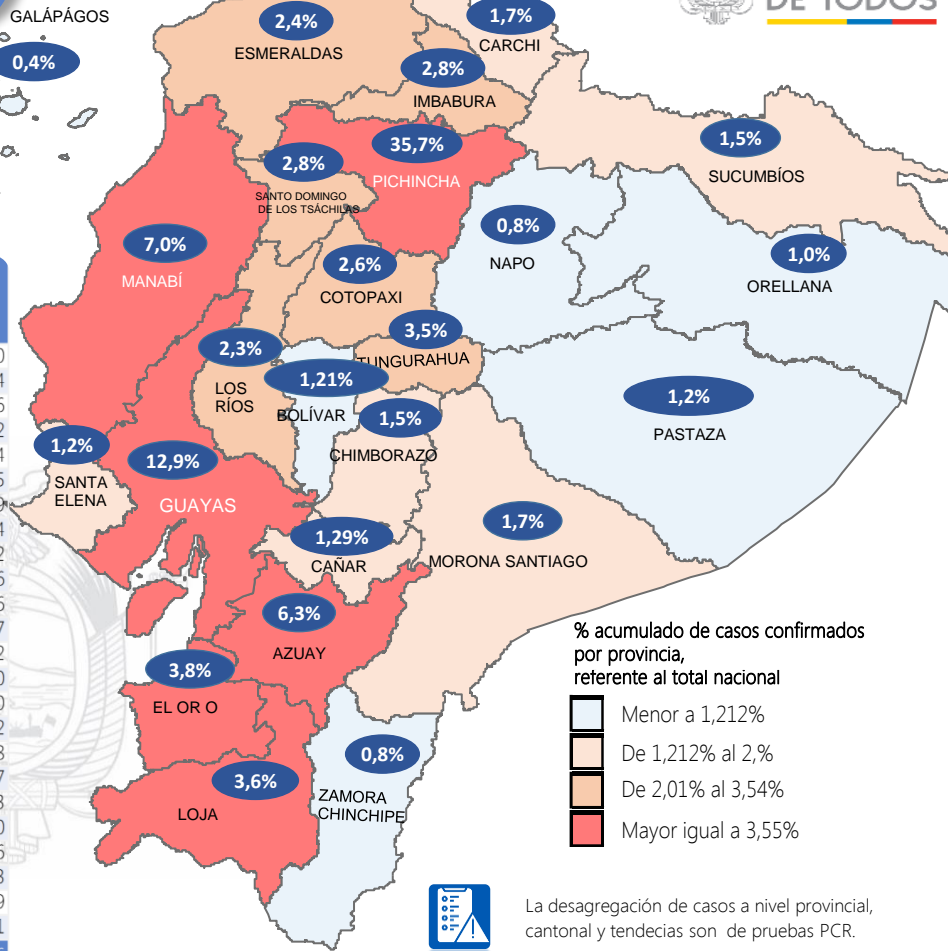

*Detalle de fallecidos

Confirmados	Probables	Total
9.386	4.546	13.932

***Fallecidos por Covid-19:** corresponde a los fallecidos confirmados con una prueba RT-PCR positiva, fallecidos probables que son las personas con síntomas, otras pruebas de laboratorio o imagen relacionados a Covid-19, sin una prueba RT-PCR.

Provincia	Confirmados por RT-PCR	Fallecidos confirmados por RT-PCR	Fallecidos probables
Azuay	12.890	220	20
Bolívar	2.474	71	14
Cañar	2.635	99	6
Carchi	3.436	116	2
Chimborazo	3.028	344	124
Cotopaxi	5.367	306	65
El Oro	7.819	559	199
Esmeraldas	4.977	237	54
Galápagos	862	4	2
Guayas	26.354	1.855	1.686
Imbabura	5.734	214	16
Loja	7.318	245	47
Los Ríos	4.750	361	242
Manabí	14.212	1.265	1.060
Morona Santiago	3.461	35	0
Napo	1.610	75	2
Orellana	2.101	53	18
Pastaza	2.366	61	17
Pichincha	72.957	2.017	273
Santa Elena	2.476	383	280
Sto. Domingo Tsáchilas	5.763	373	116
Sucumbíos	2.962	98	3
Tungurahua	7.061	340	299
Zamora Chinchipe	1.636	55	1
Total general	204.249	9.386	4.546

A fin de facilitar la lectura del indicador "casos fallecidos" y proporcionar la información desagregada por provincias se desglosa el número de fallecidos con Covid-19 confirmados por una prueba RT-PCR y los fallecidos probables con Covid-19.