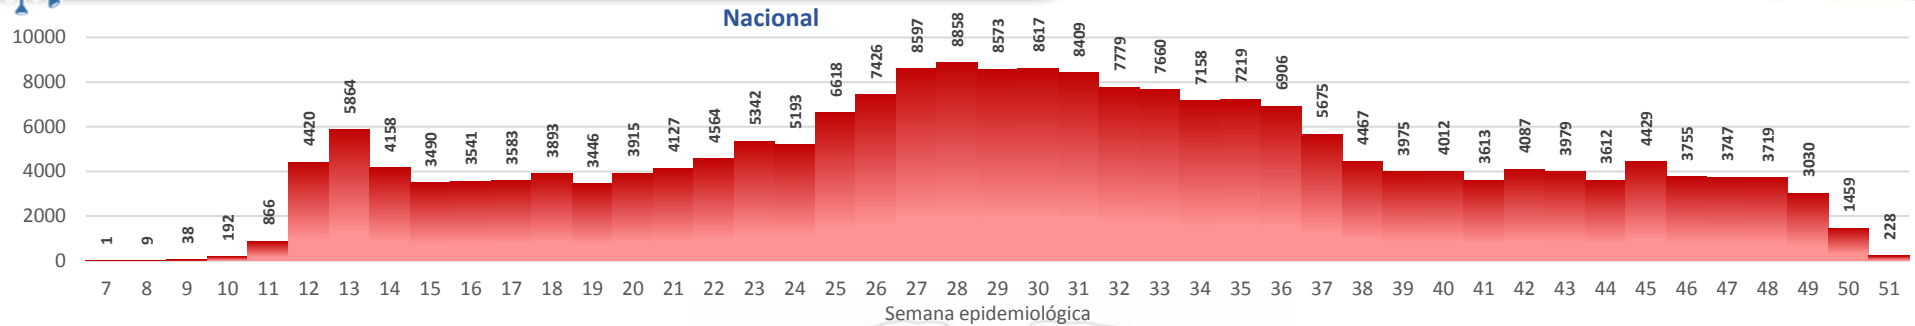

Casos confirmados por grupo etario

Casos confirmados por sexo

SITUACIÓN NACIONAL POR COVID-19 INFOGRAFÍA N°294

Inicio 29/02/2020- Corte 17/12/2020 08:00

CURVA EPIDEMIOLÓGICA DE CASOS COVID-19 ACUMULADOS POR SEMANA EPIDEMIOLÓGICA

Curva epidémica casos confirmados Covid-19 nos permite conocer la evolución de los casos confirmados con COVID-19 a lo largo de la pandemia, agrupados por semana epidemiológica, tomando en cuenta la fecha de inicio de síntomas.

Semana epidemiológica: Es un periodo de tiempo adoptado a nivel internacional; inicia en domingo y termina en sábado y nos permite analizar la evolución de las enfermedades o eventos, sujetos a vigilancia epidemiológica.