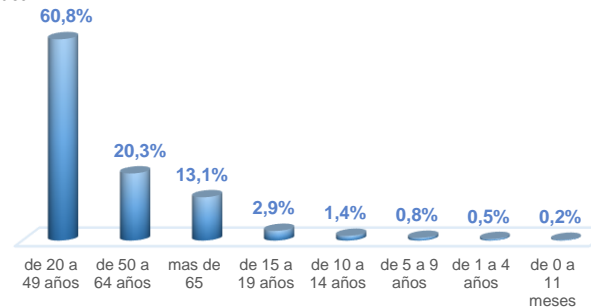

Casos confirmados por grupo etario

Casos confirmados por sexo