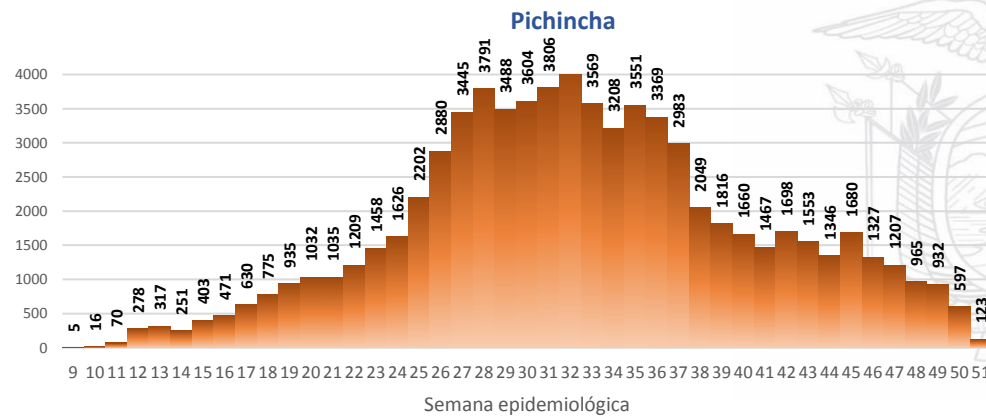

Llamadas 171, relacionadas a Covid 19	Teleconsulta	Atenciones en establecimientos de salud - MSP	Seguimiento telefónico	Seguimiento en domicilio
885.345	118.764	20.269	358.271	83.640

- Llamadas al 171 relacionadas a Covid-19: número de llamadas (acumuladas) atendidas por la plataforma 171 relacionadas a Covid-19.
- Teleconsulta: ciudadanos atendidos a través del APP SALUDEC y por un médico del 171.
- Atenciones en establecimientos de salud del MSP: citas agendadas a través del 171 en establecimientos del primer nivel de atención.
- Seguimiento telefónico: llamadas a pacientes con diagnóstico confirmado, seguidos vía telefónica en primer nivel, por un profesional del MSP.
- Seguimiento en domicilio: visitas domiciliarias a pacientes con diagnóstico confirmado, desde el primer nivel de atención, por un profesional del MSP.

Casos confirmados por grupo etario

Casos confirmados por sexo

SITUACIÓN NACIONAL POR COVID-19 INFOGRAFÍA N°294

Inicio 29/02/2020- Corte 17/12/2020 08:00

CURVA EPIDEMIOLÓGICA DE CASOS COVID-19 ACUMULADOS POR SEMANA EPIDEMIOLÓGICA

Curva epidémica casos confirmados Covid-19 nos permite conocer la evolución de los casos confirmados con COVID-19 a lo largo de la pandemia, agrupados por semana epidemiológica, tomando en cuenta la fecha de inicio de síntomas.

Semana epidemiológica: Es un periodo de tiempo adoptado a nivel internacional; inicia en domingo y termina en sábado y nos permite analizar la evolución de las enfermedades o eventos, sujetos a vigilancia epidemiológica.