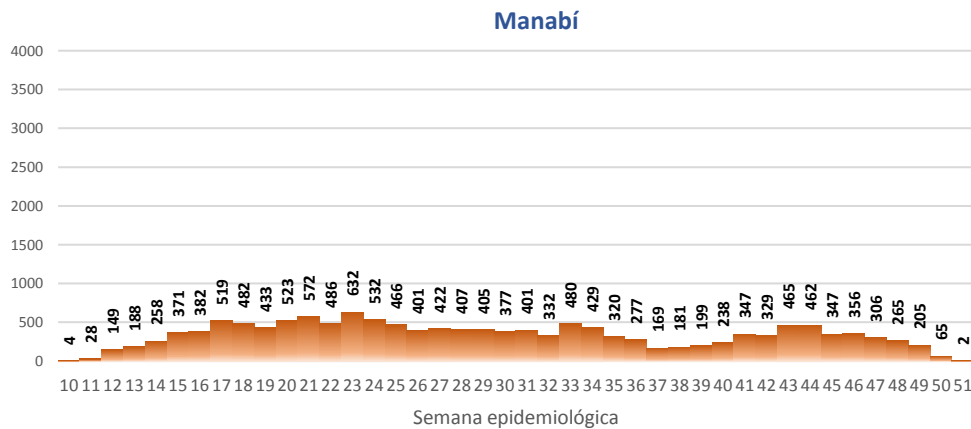

Casos confirmados por grupo etario

Casos confirmados por sexo

SITUACIÓN NACIONAL POR COVID-19 INFOGRAFÍA N°294

Inicio 29/02/2020- Corte 17/12/2020 08:00

CURVA EPIDEMIOLÓGICA DE CASOS COVID-19 ACUMULADOS POR SEMANA EPIDEMIOLÓGICA

Curva epidémica casos confirmados Covid-19 nos permite conocer la evolución de los casos confirmados con COVID-19 a lo largo de la pandemia, agrupados por semana epidemiológica, tomando en cuenta la fecha de inicio de síntomas.