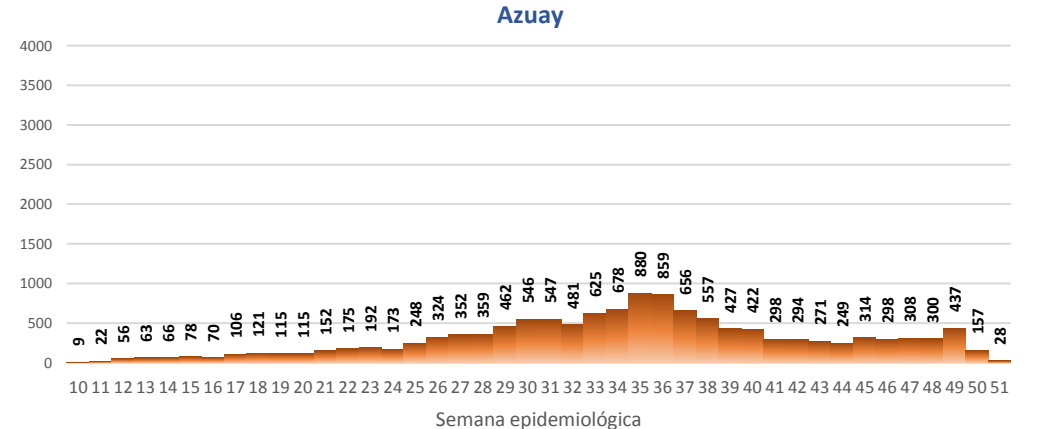

Casos confirmados por grupo etario

Casos confirmados por sexo

SITUACIÓN NACIONAL POR COVID-19 INFOGRAFÍA N°294

Inicio 29/02/2020- Corte 17/12/2020 08:00

CURVA EPIDEMIOLÓGICA DE CASOS COVID-19 ACUMULADOS POR SEMANA EPIDEMIOLÓGICA

Curva epidémica casos confirmados Covid-19 nos permite conocer la evolución de los casos confirmados con COVID-19 a lo largo de la pandemia, agrupados por semana epidemiológica, tomando en cuenta la fecha de inicio de síntomas.