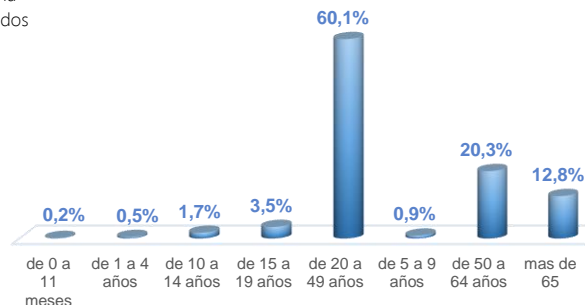

## INFOGRAFÍA N°446

Inicio 29/02/2020 - Corte 18/05/2021 08:00

**411.466**

Casos confirmados con pruebas PCR

**354.499**

\*Pacientes recuperados

Se han tomado **1.374.244** muestras para RT-PCR.

Este indicador, de actualización diaria, reporta el número acumulado de las muestras tomadas para la realización de la prueba RT-PCR en los laboratorios autorizados en Ecuador. Cabe indicar que puede existir más de una muestra por persona durante el proceso diagnóstico.

Provincia	Confirmados por RT-PCR	Fallecidos confirmados por RT-PCR	Fallecidos probables
Azuay	22.337	469	38
Bolívar	6.287	105	22
Carchi	7.551	260	3
Cañar	5.454	132	13
Chimborazo	7.542	511	134
Cotopaxi	10.777	468	109
El Oro	19.862	1.007	249
Esmeraldas	8.117	371	82
Galápagos	1.434	10	10
Guayas	55.264	2.509	1.842
Imbabura	13.047	383	26
Loja	15.629	523	139
Los Ríos	11.935	457	364
Manabí	30.185	2.339	1.166
Morona Santiago	5.522	57	7
Napo	3.061	100	4
Orellana	3.082	79	22
Pastaza	3.080	82	19
Pichincha	145.695	2.878	354
Santa Elena	4.266	413	281
Sto. Domingo Tsáchilas	10.799	634	138
Sucumbios	5.001	166	7
Tungurahua	12.807	464	334
Zamora Chinchipe	2.732	92	5
<b>Total</b>	<b>411.466</b>	<b>14.509</b>	<b>5.368</b>

### Casos confirmados por grupo etario