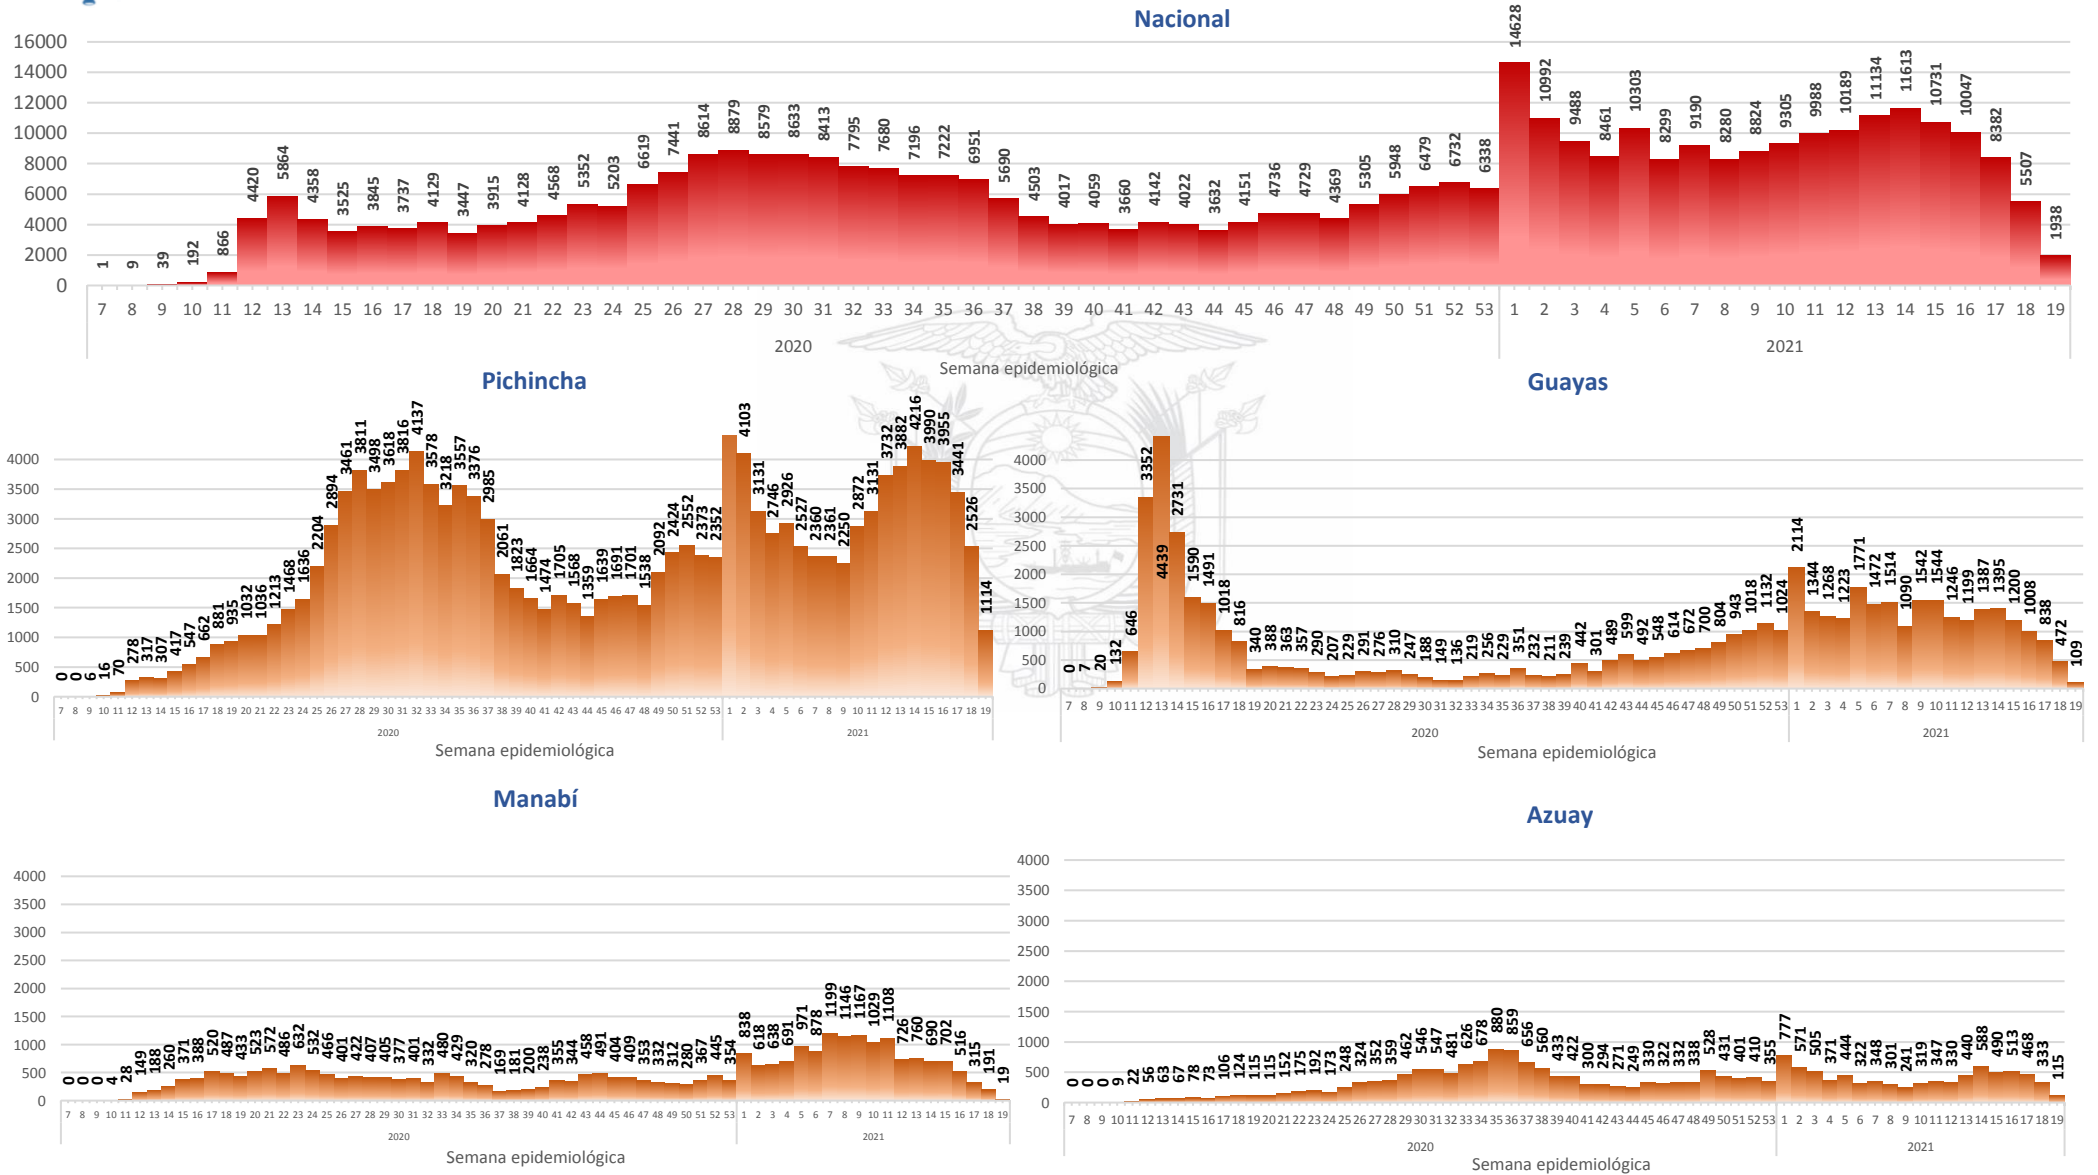

SITUACIÓN NACIONAL POR COVID-19

INFOGRAFÍA N°446

Inicio 29/02/2020- Corte 18/05/2021 08:00

CURVA EPIDEMIOLÓGICA DE CASOS COVID-19 ACUMULADOS POR SEMANA EPIDEMIOLÓGICA

Curva epidémica casos confirmados Covid-19 nos permite conocer la evolución de los casos confirmados con COVID-19 a lo largo de la pandemia, agrupados por semana epidemiológica, tomando en cuenta la fecha de inicio de síntomas.

Semana epidemiológica: Es un periodo de tiempo adoptado a nivel internacional; inicia en domingo y termina en sábado y nos permite analizar la evolución de las enfermedades o eventos, sujetos a vigilancia epidemiológica.