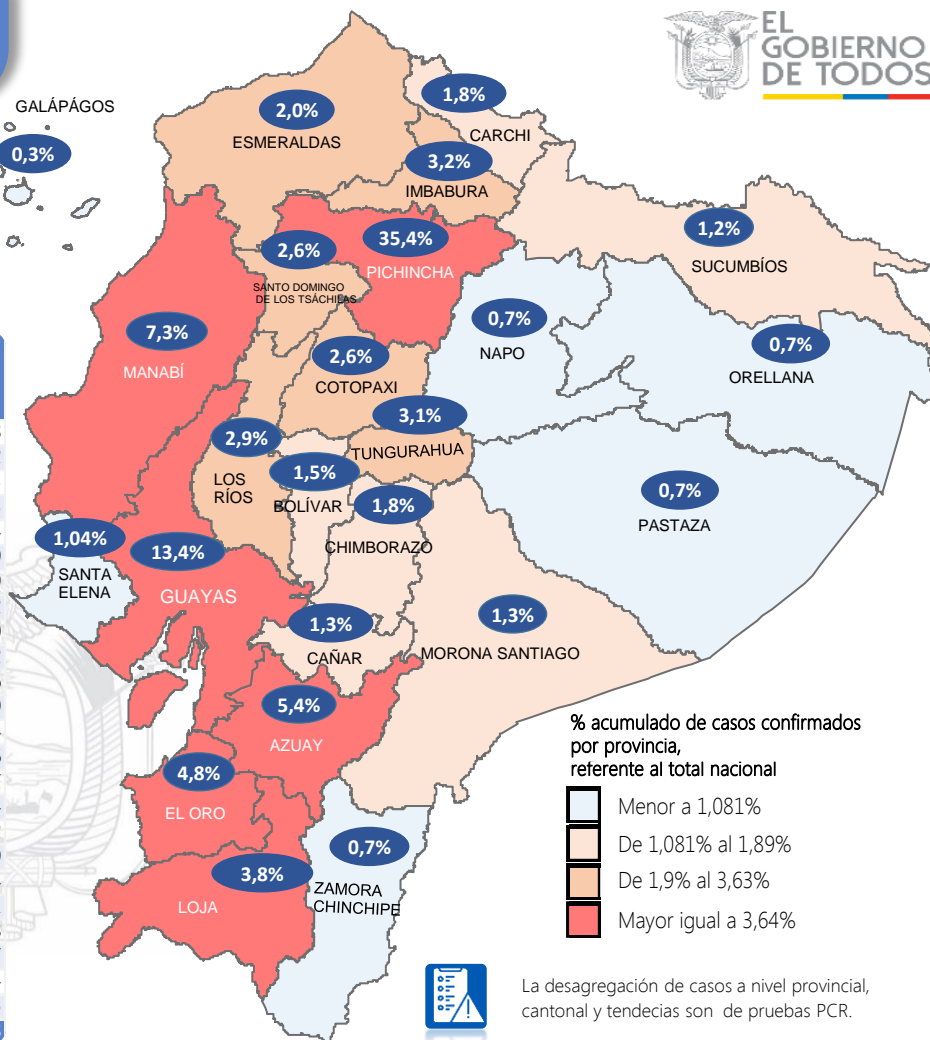

# SITUACIÓN NACIONAL POR COVID-19

## INFOGRAFÍA N°446

Inicio 29/02/2020 - Corte 18/05/2021 08:00

**411.466**

Casos confirmados con pruebas PCR

**354.499**

\*Pacientes recuperados

Se han tomado **1.374.244** muestras para RT-PCR.

Este indicador, de actualización diaria, reporta el número acumulado de las muestras tomadas para la realización de la prueba RT-PCR en los laboratorios autorizados en Ecuador. Cabe indicar que puede existir más de una muestra por persona durante el proceso diagnóstico.

Provincia	Confirmados por RT-PCR	Fallecidos confirmados por RT-PCR	Fallecidos probables
Azuay	22.337	469	38
Bolívar	6.287	105	22
Carchi	7.551	260	3
Cañar	5.454	132	13
Chimborazo	7.542	511	134
Cotopaxi	10.777	468	109
El Oro	19.862	1.007	249
Esmeraldas	8.117	371	82
Galápagos	1.434	10	10
Guayas	55.264	2.509	1.842
Imbabura	13.047	383	26
Loja	15.629	523	139
Los Ríos	11.935	457	364
Manabí	30.185	2.339	1.166
Morona Santiago	5.522	57	7
Napo	3.061	100	4
Orellana	3.082	79	22
Pastaza	3.080	82	19
Pichincha	145.695	2.878	354
Santa Elena	4.266	413	281
Sto. Domingo Tsáchilas	10.799	634	138
Sucumbios	5.001	166	7
Tungurahua	12.807	464	334
Zamora Chinchipe	2.732	92	5
<b>Total</b>	<b>411.466</b>	<b>14.509</b>	<b>5.368</b>

% acumulado de casos confirmados por provincia, referente al total nacional

- Menor a 1,081%
- De 1,081% al 1,89%
- De 1,9% al 3,63%
- Mayor igual a 3,64%

La desagregación de casos a nivel provincial, cantonal y tendencias son de pruebas PCR.