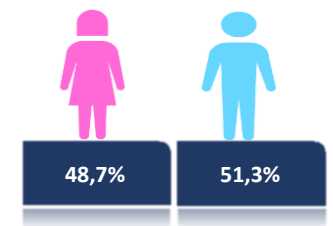

444.395

Casos confirmados con pruebas PCR

407.512

*Pacientes recuperados

Se han tomado **1.490.507** muestras para RT-PCR.

Este indicador, de actualización diaria, reporta el número acumulado de las muestras tomadas para la realización de la prueba RT-PCR en los laboratorios autorizados en Ecuador. Cabe indicar que puede existir más de una muestra por persona durante el proceso diagnóstico.

*90,82% pacientes recuperados respecto a confirmados PCR
Los **pacientes recuperados** son aquellos que han sido ingresado al sistema de vigilancia con al menos una prueba RT-PCR positivo, han pasado al menos 29 días desde la fecha de inicio de síntomas y están vivos. Este indicador se mostrará acumulado semanalmente cada domingo.

*Detalle de fallecidos

Confirmados	Probables	Total
15.650	5.584	21.234

*Fallecidos por Covid-19: corresponde a los fallecidos confirmados con una prueba RT-PCR positiva, fallecidos probables que son las personas con síntomas, otras pruebas de laboratorio o imagen relacionados a Covid-19, sin una prueba RT-PCR.

993.207

Total casos descartados

47.266

Casos con alta hospitalaria

Hospitalizados estables

687

Hospitalizados pronóstico reservado

469

Llamadas 171, relacionadas a Covid 19	Teleconsulta	Atenciones en establecimientos de salud - MSP	Seguimiento telefónico	Seguimiento en domicilio
2.303.383	139.689	28.201	493.650	142.360