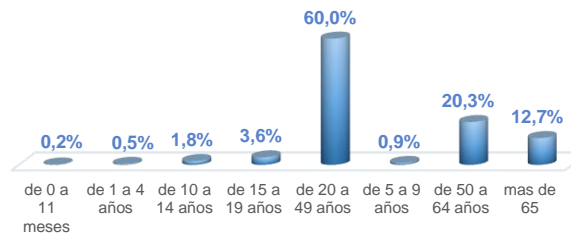

444.395

Casos confirmados con pruebas PCR

407.512

*Pacientes recuperados

Se han tomado **1.490.507** muestras para RT-PCR.

Este indicador, de actualización diaria, reporta el número acumulado de las muestras tomadas para la realización de la prueba RT-PCR en los laboratorios autorizados en Ecuador. Cabe indicar que puede existir más de una muestra por persona durante el proceso diagnóstico.

*90,82% pacientes recuperados respecto a confirmados PCR
Los **pacientes recuperados** son aquellos que han sido ingresado al sistema de vigilancia con al menos una prueba RT-PCR positivo, han pasado al menos 29 días desde la fecha de inicio de síntomas y están vivos. Este indicador se mostrará acumulado semanalmente cada domingo.

*Detalle de fallecidos

Confirmados	Probables	Total
15.650	5.584	21.234

*Fallecidos por Covid-19: corresponde a los fallecidos confirmados con una prueba RT-PCR positiva, fallecidos probables que son las personas con síntomas, otras pruebas de laboratorio o imagen relacionados a Covid-19, sin una prueba RT-PCR.

993.207

Total casos descartados

47.266

Casos con alta hospitalaria

Hospitalizados estables

687

Hospitalizados pronóstico reservado

469

Llamadas 171, relacionadas a Covid 19	Teleconsulta	Atenciones en establecimientos de salud - MSP	Seguimiento telefónico	Seguimiento en domicilio
2.303.383	139.689	28.201	493.650	142.360