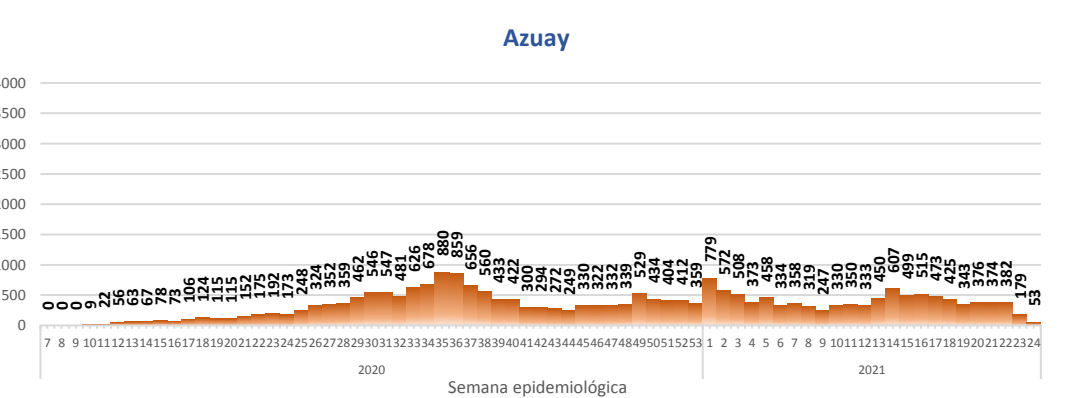

444.395

Casos confirmados con pruebas PCR

407.512

*Pacientes recuperados

Se han tomado **1.490.507** muestras para RT-PCR.

Este indicador, de actualización diaria, reporta el número acumulado de las muestras tomadas para la realización de la prueba RT-PCR en los laboratorios autorizados en Ecuador. Cabe indicar que puede existir más de una muestra por persona durante el proceso diagnóstico.

*90,82% pacientes recuperados respecto a confirmados PCR
Los **pacientes recuperados** son aquellos que han sido ingresado al sistema de vigilancia con al menos una prueba RT-PCR positivo, han pasado al menos 29 días desde la fecha de inicio de síntomas y están vivos. Este indicador se mostrará acumulado semanalmente cada domingo.

A fin de facilitar la lectura del indicador "casos fallecidos" y proporcionar la información desagregada por provincias se desglosa el número de fallecidos con Covid-19 confirmados por una prueba RT-PCR y los fallecidos probables con Covid-19.

Casos confirmados por grupo etario

Casos confirmados por sexo

Curva epidémica casos confirmados Covid-19 nos permite conocer la evolución de los casos confirmados con COVID-19 a lo largo de la pandemia, agrupados por semana epidemiológica, tomando en cuenta la fecha de inicio de síntomas.
 Semana epidemiológica: Es un periodo de tiempo adoptado a nivel internacional; inicia en domingo y termina en sábado y nos permite analizar la evolución de las enfermedades o eventos, sujetos a vigilancia epidemiológica.