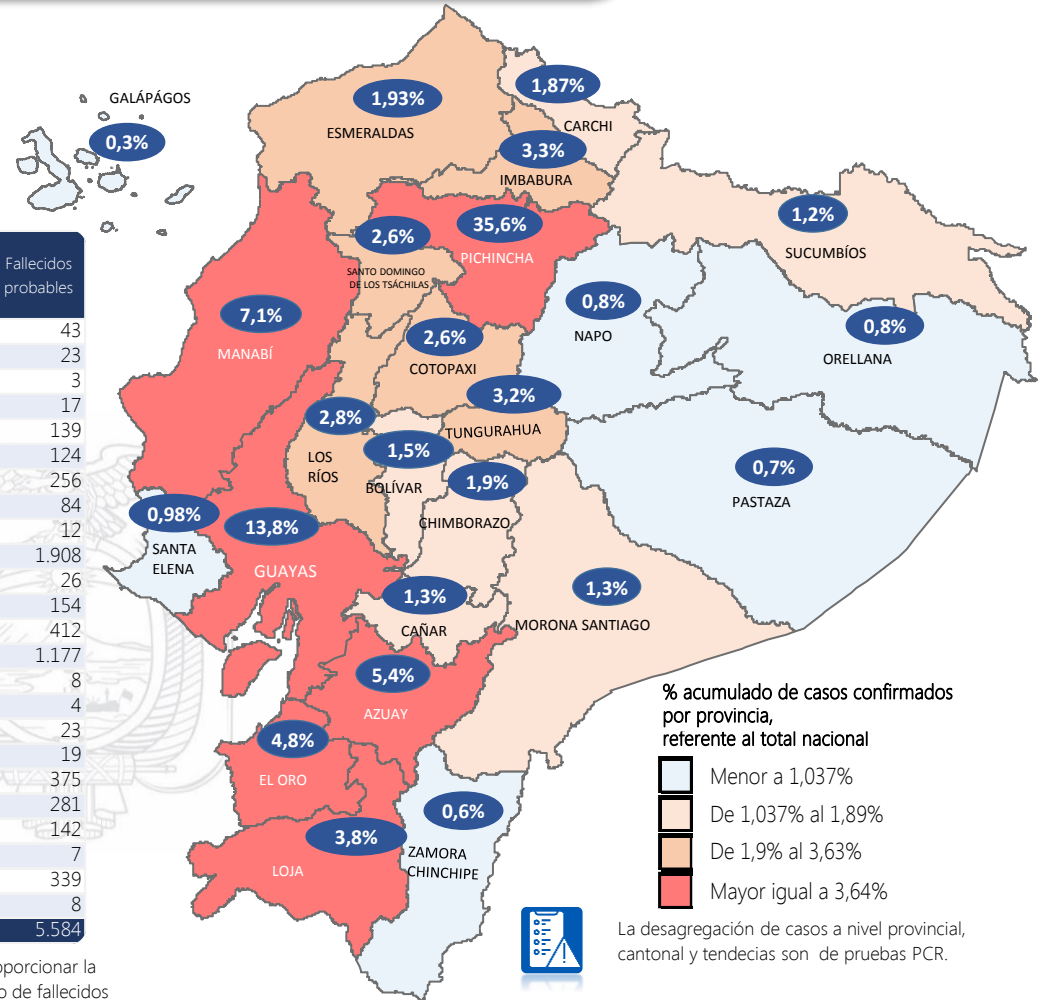

Casos confirmados por sexo

Provincia	Confirmados por RT-PCR	Fallecidos confirmados por RT-PCR	Fallecidos probables
Azuay	24.166	494	43
Bolívar	6.647	108	23
Carchi	8.316	274	3
Cañar	5.828	136	17
Chimborazo	8.228	521	139
Cotopaxi	11.349	575	124
El Oro	21.138	1.083	256
Esmeraldas	8.572	385	84
Galápagos	1.460	10	12
Guayas	61.264	2.701	1.908
Imbabura	14.521	408	26
Loja	16.732	555	154
Los Ríos	12.471	484	412
Manabí	31.604	2.502	1.177
Morona Santiago	5.872	58	8
Napo	3.404	106	4
Orellana	3.335	93	23
Pastaza	3.244	85	19
Pichincha	158.230	3.128	375
Santa Elena	4.371	420	281
Sto. Domingo Tsáchilas	11.446	687	142
Sucumbíos	5.323	173	7
Tungurahua	14.015	565	339
Zamora Chinchipe	2.859	99	8
Total	444.395	15.650	5.584

A fin de facilitar la lectura del indicador "casos fallecidos" y proporcionar la información desagregada por provincias se desglosa el número de fallecidos con Covid-19 confirmados por una prueba RT-PCR y los fallecidos probables con Covid-19.

Casos confirmados por grupo etario