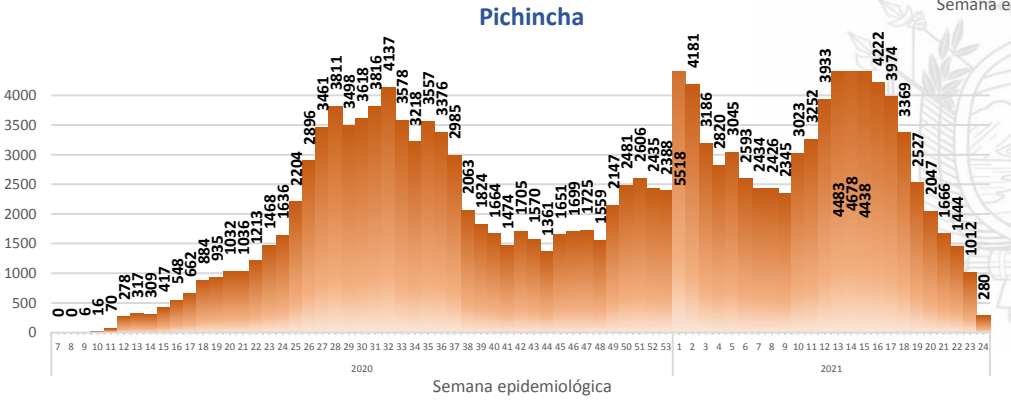

444.395

Casos confirmados con pruebas PCR

407.512

*Pacientes recuperados

Se han tomado **1.490.507** muestras para RT-PCR.

Este indicador, de actualización diaria, reporta el número acumulado de las muestras tomadas para la realización de la prueba RT-PCR en los laboratorios autorizados en Ecuador. Cabe indicar que puede existir más de una muestra por persona durante el proceso diagnóstico.

A fin de facilitar la lectura del indicador "casos fallecidos" y proporcionar la información desagregada por provincias se desglosa el número de fallecidos con Covid-19 confirmados por una prueba RT-PCR y los fallecidos probables con Covid-19.

Casos confirmados por grupo etario

Casos confirmados por sexo

Curva epidémica casos confirmados Covid-19 nos permite conocer la evolución de los casos confirmados con COVID-19 a lo largo de la pandemia, agrupados por semana epidemiológica, tomando en cuenta la fecha de inicio de síntomas.
 Semana epidemiológica: Es un periodo de tiempo adoptado a nivel internacional; inicia en domingo y termina en sábado y nos permite analizar la evolución de las enfermedades o eventos, sujetos a vigilancia epidemiológica.