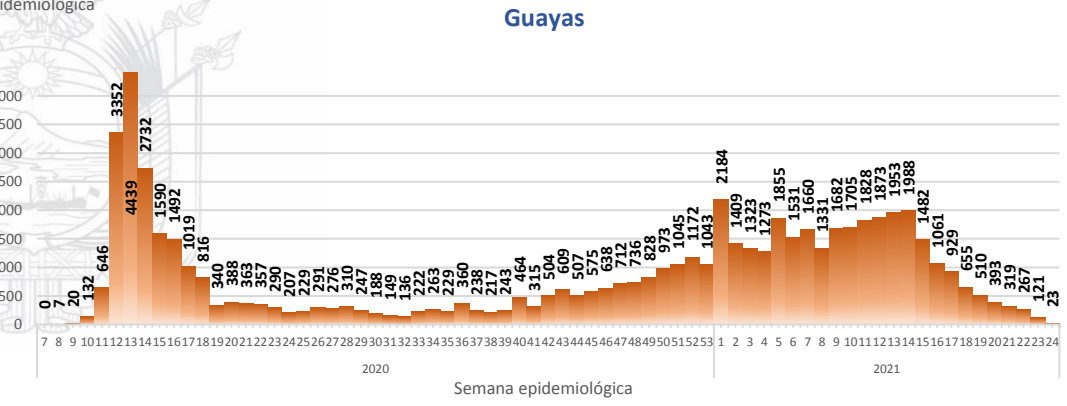

444.395

Casos confirmados con pruebas PCR

407.512

*Pacientes recuperados

Se han tomado **1.490.507** muestras para RT-PCR.

Este indicador, de actualización diaria, reporta el número acumulado de las muestras tomadas para la realización de la prueba RT-PCR en los laboratorios autorizados en Ecuador. Cabe indicar que puede existir más de una muestra por persona durante el proceso diagnóstico.

A fin de facilitar la lectura del indicador "casos fallecidos" y proporcionar la información desagregada por provincias se desglosa el número de fallecidos con Covid-19 confirmados por una prueba RT-PCR y los fallecidos probables con Covid-19.

Casos confirmados por grupo etario

Casos confirmados por sexo

Curva epidémica casos confirmados Covid-19 nos permite conocer la evolución de los casos confirmados con COVID-19 a lo largo de la pandemia, agrupados por semana epidemiológica, tomando en cuenta la fecha de inicio de síntomas.
 Semana epidemiológica: Es un periodo de tiempo adoptado a nivel internacional; inicia en domingo y termina en sábado y nos permite analizar la evolución de las enfermedades o eventos, sujetos a vigilancia epidemiológica.