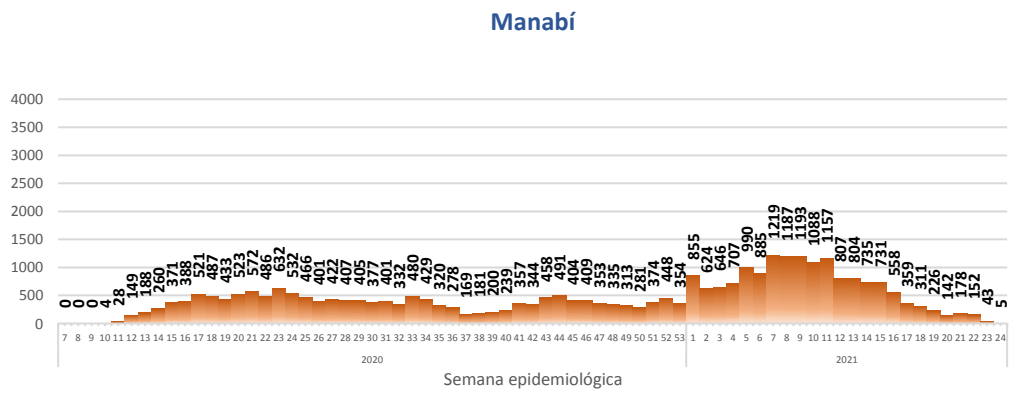

444.395

Casos confirmados con pruebas PCR

407.512

*Pacientes recuperados

Se han tomado **1.490.507** muestras para RT-PCR.

Este indicador, de actualización diaria, reporta el número acumulado de las muestras tomadas para la realización de la prueba RT-PCR en los laboratorios autorizados en Ecuador. Cabe indicar que puede existir más de una muestra por persona durante el proceso diagnóstico.

*90,82% pacientes recuperados respecto a confirmados PCR
Los **pacientes recuperados** son aquellos que han sido ingresado al sistema de vigilancia con al menos una prueba RT-PCR positivo, han pasado al menos 29 días desde la fecha de inicio de síntomas y están vivos. Este indicador se mostrará acumulado semanalmente cada domingo.

A fin de facilitar la lectura del indicador "casos fallecidos" y proporcionar la información desagregada por provincias se desglosa el número de fallecidos con Covid-19 confirmados por una prueba RT-PCR y los fallecidos probables con Covid-19.

Casos confirmados por grupo etario

Casos confirmados por sexo

Curva epidémica casos confirmados Covid-19 nos permite conocer la evolución de los casos confirmados con COVID-19 a lo largo de la pandemia, agrupados por semana epidemiológica, tomando en cuenta la fecha de inicio de síntomas.
 Semana epidemiológica: Es un periodo de tiempo adoptado a nivel internacional; inicia en domingo y termina en sábado y nos permite analizar la evolución de las enfermedades o eventos, sujetos a vigilancia epidemiológica.