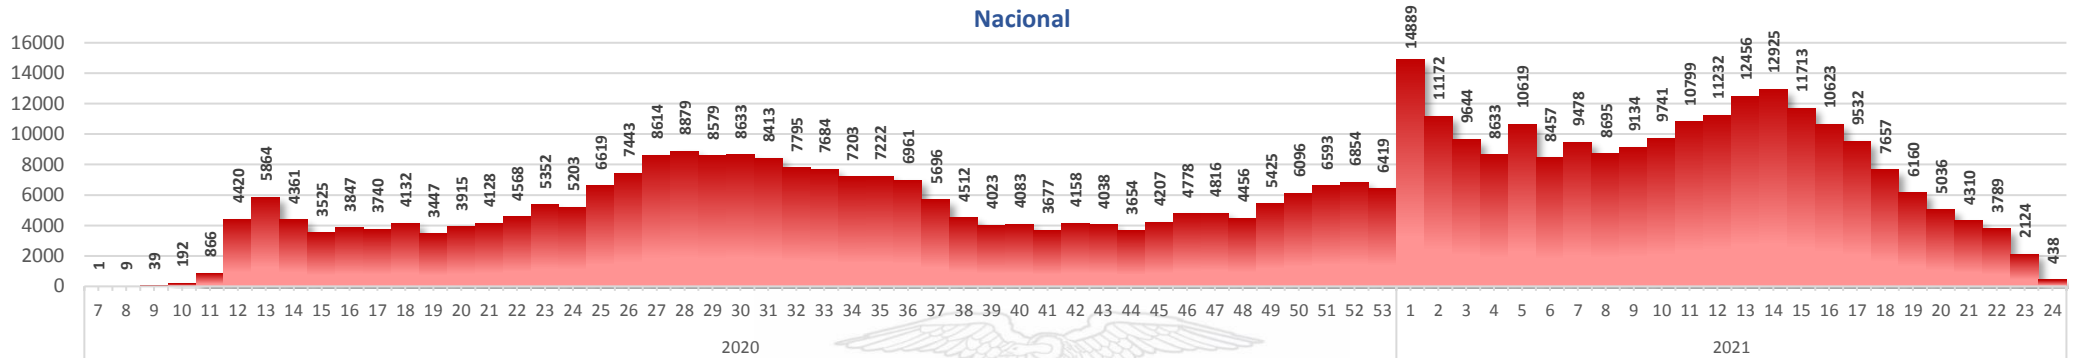

444.395

Casos confirmados con pruebas PCR

407.512

*Pacientes recuperados

Se han tomado **1.490.507** muestras para RT-PCR.

Este indicador, de actualización diaria, reporta el número acumulado de las muestras tomadas para la realización de la prueba RT-PCR en los laboratorios autorizados en Ecuador. Cabe indicar que puede existir más de una muestra por persona durante el proceso diagnóstico.

A fin de facilitar la lectura del indicador "casos fallecidos" y proporcionar la información desagregada por provincias se desglosa el número de fallecidos con Covid-19 confirmados por una prueba RT-PCR y los fallecidos probables con Covid-19.

Casos confirmados por grupo etario

Casos confirmados por sexo

Curva epidémica casos confirmados Covid-19 nos permite conocer la evolución de los casos confirmados con COVID-19 a lo largo de la pandemia, agrupados por semana epidemiológica, tomando en cuenta la fecha de inicio de síntomas.
 Semana epidemiológica: Es un periodo de tiempo adoptado a nivel internacional; inicia en domingo y termina en sábado y nos permite analizar la evolución de las enfermedades o eventos, sujetos a vigilancia epidemiológica.